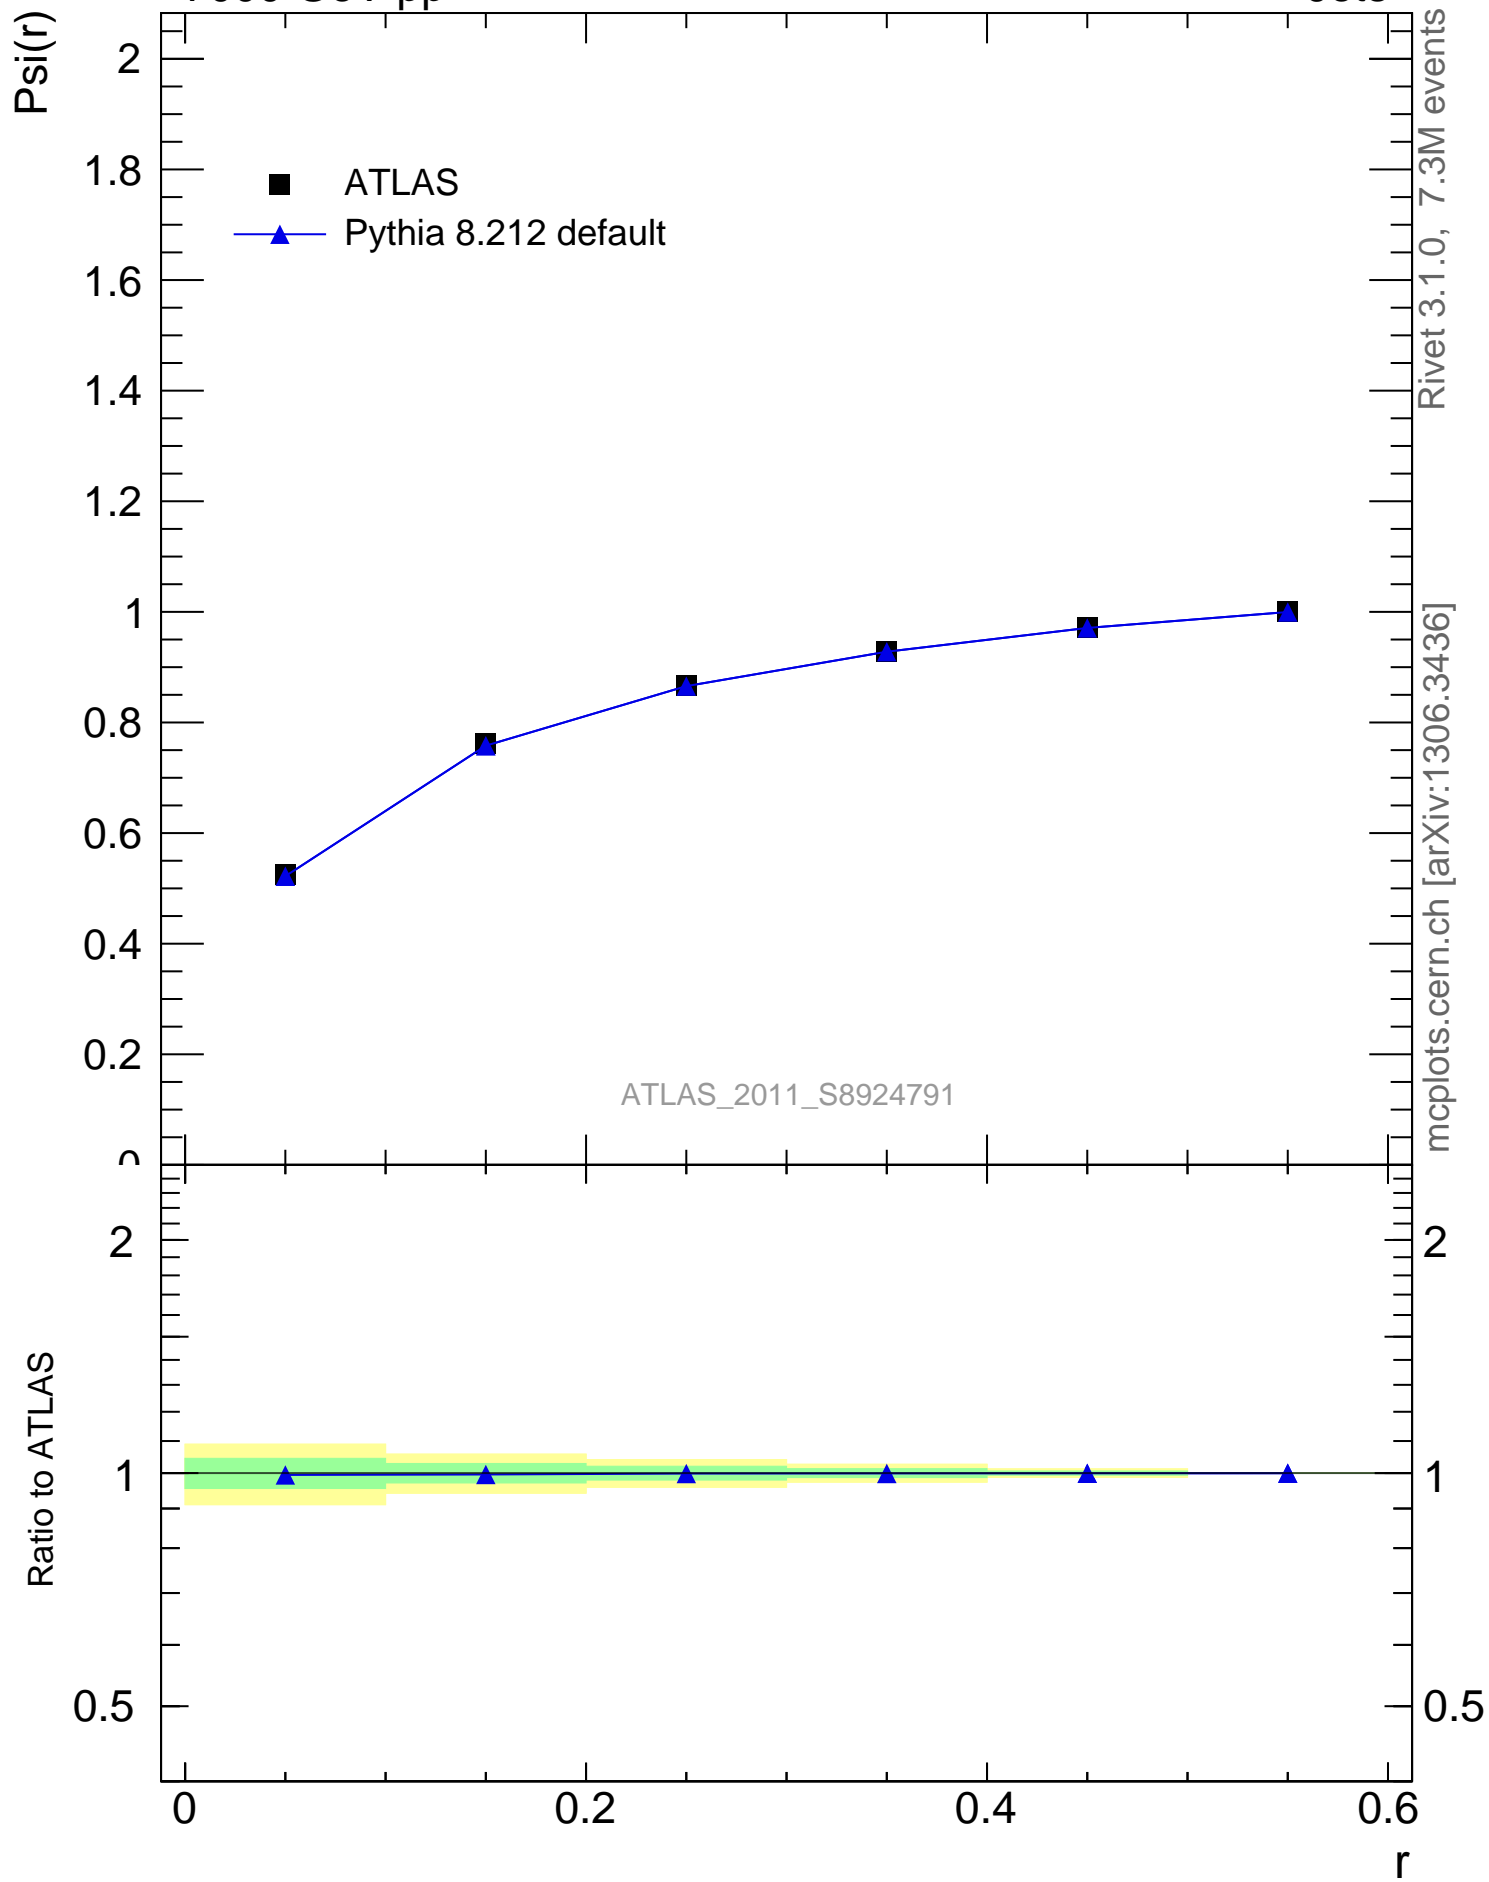

7000 GeV pp

Jets

■ ATLAS
▲ Pythia 8.212 default

ATLAS_2011_S8924791

Rivet 3.1.0, 7.3M events
mcplots.cern.ch [arXiv:1306.3436]