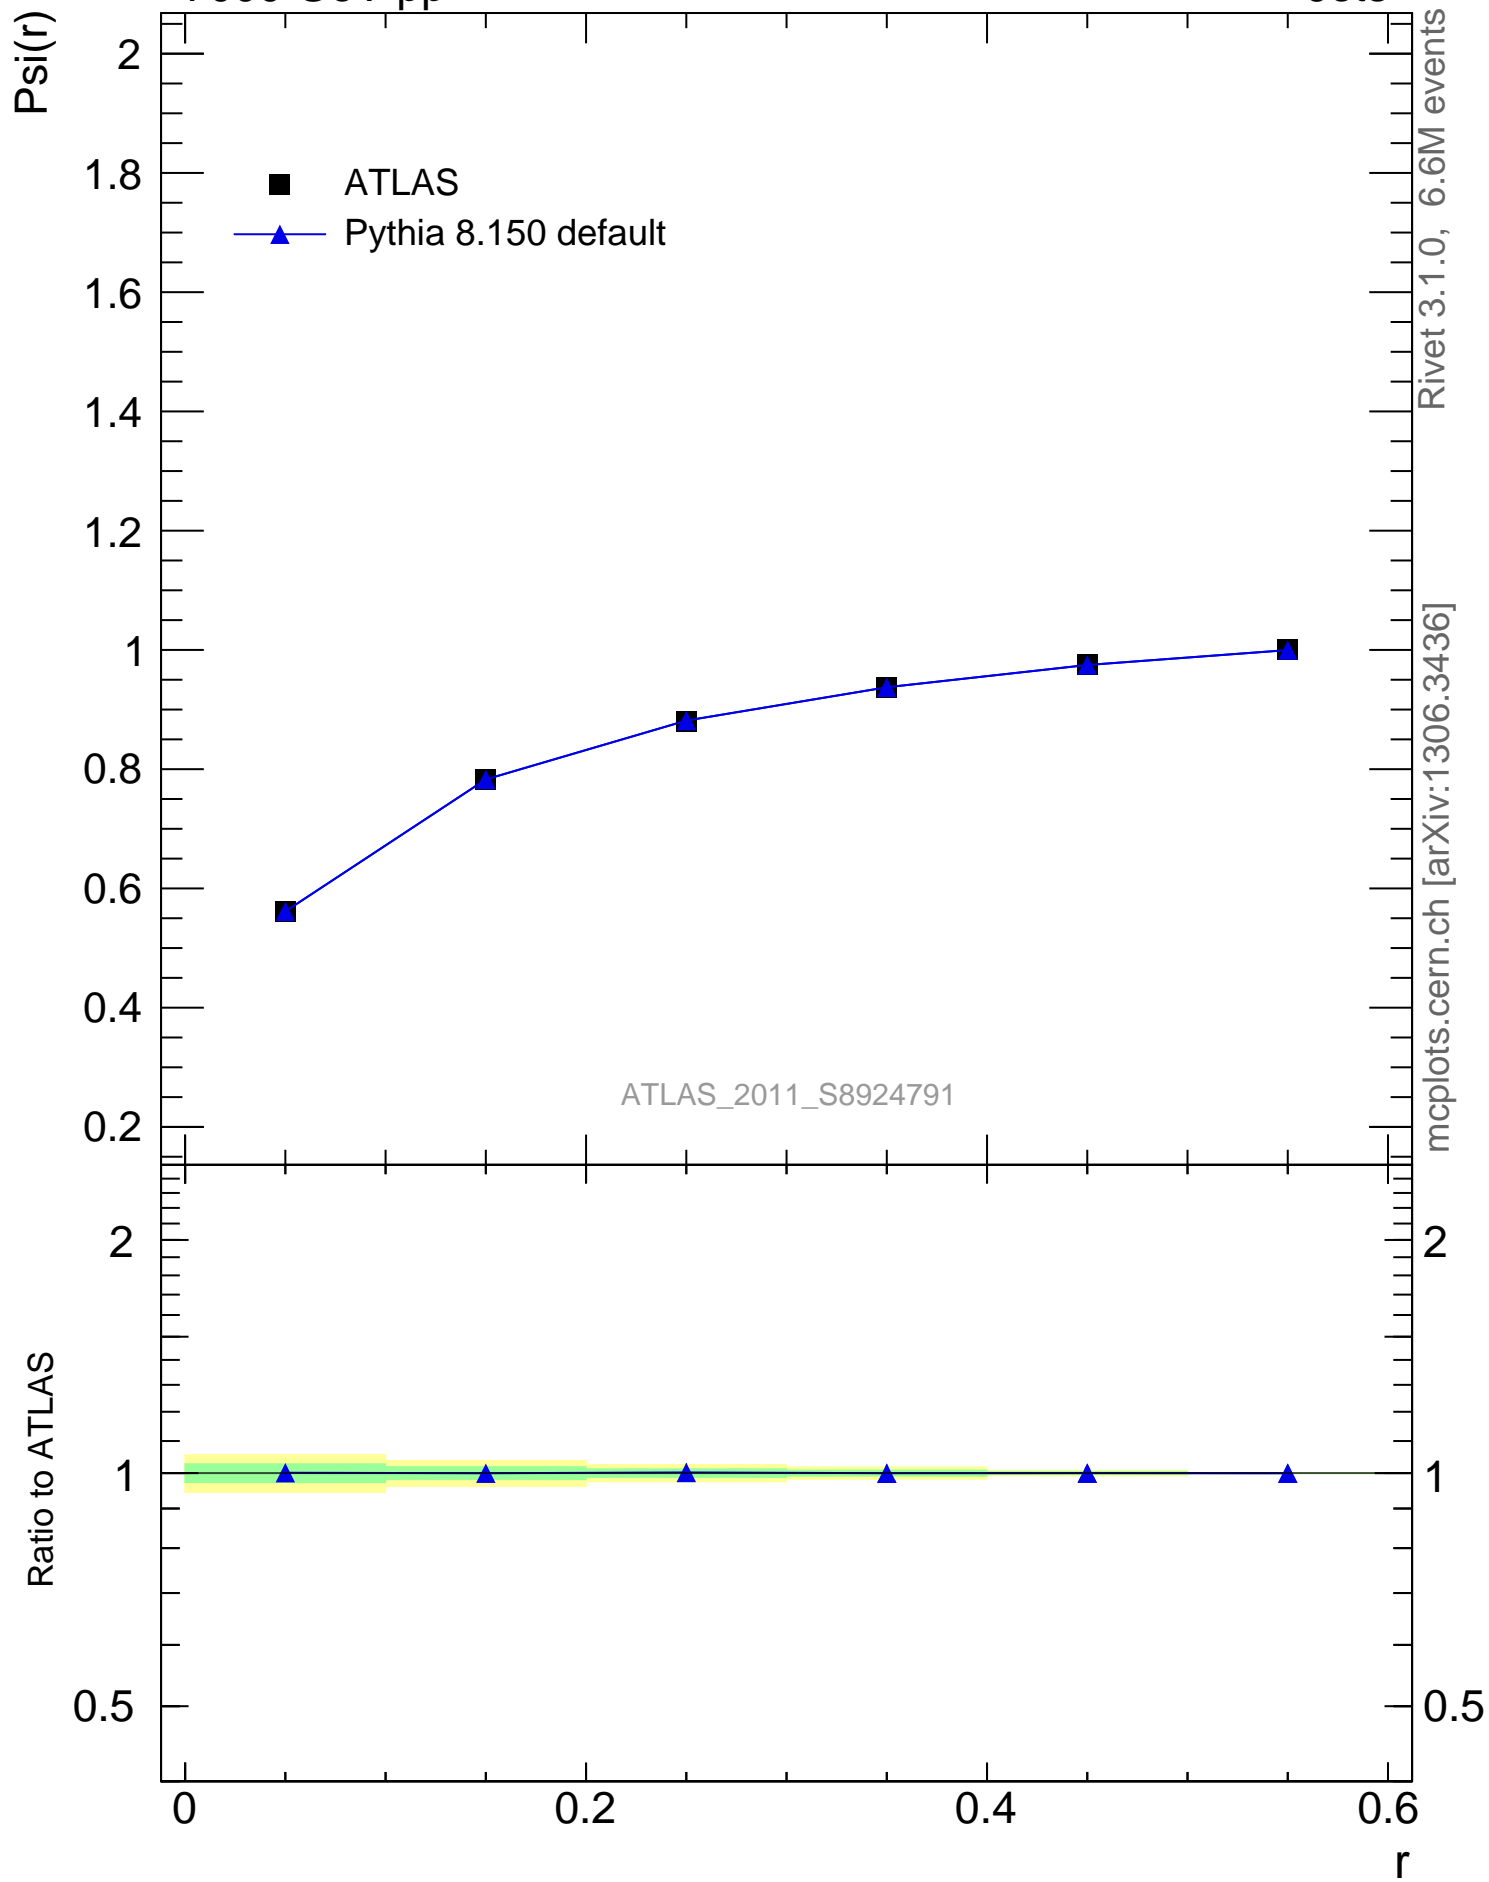

7000 GeV pp

Jets

Rivet 3.1.0, 6.6M events  
mcplots.cern.ch [arXiv:1306.3436]

ATLAS\_2011\_S8924791