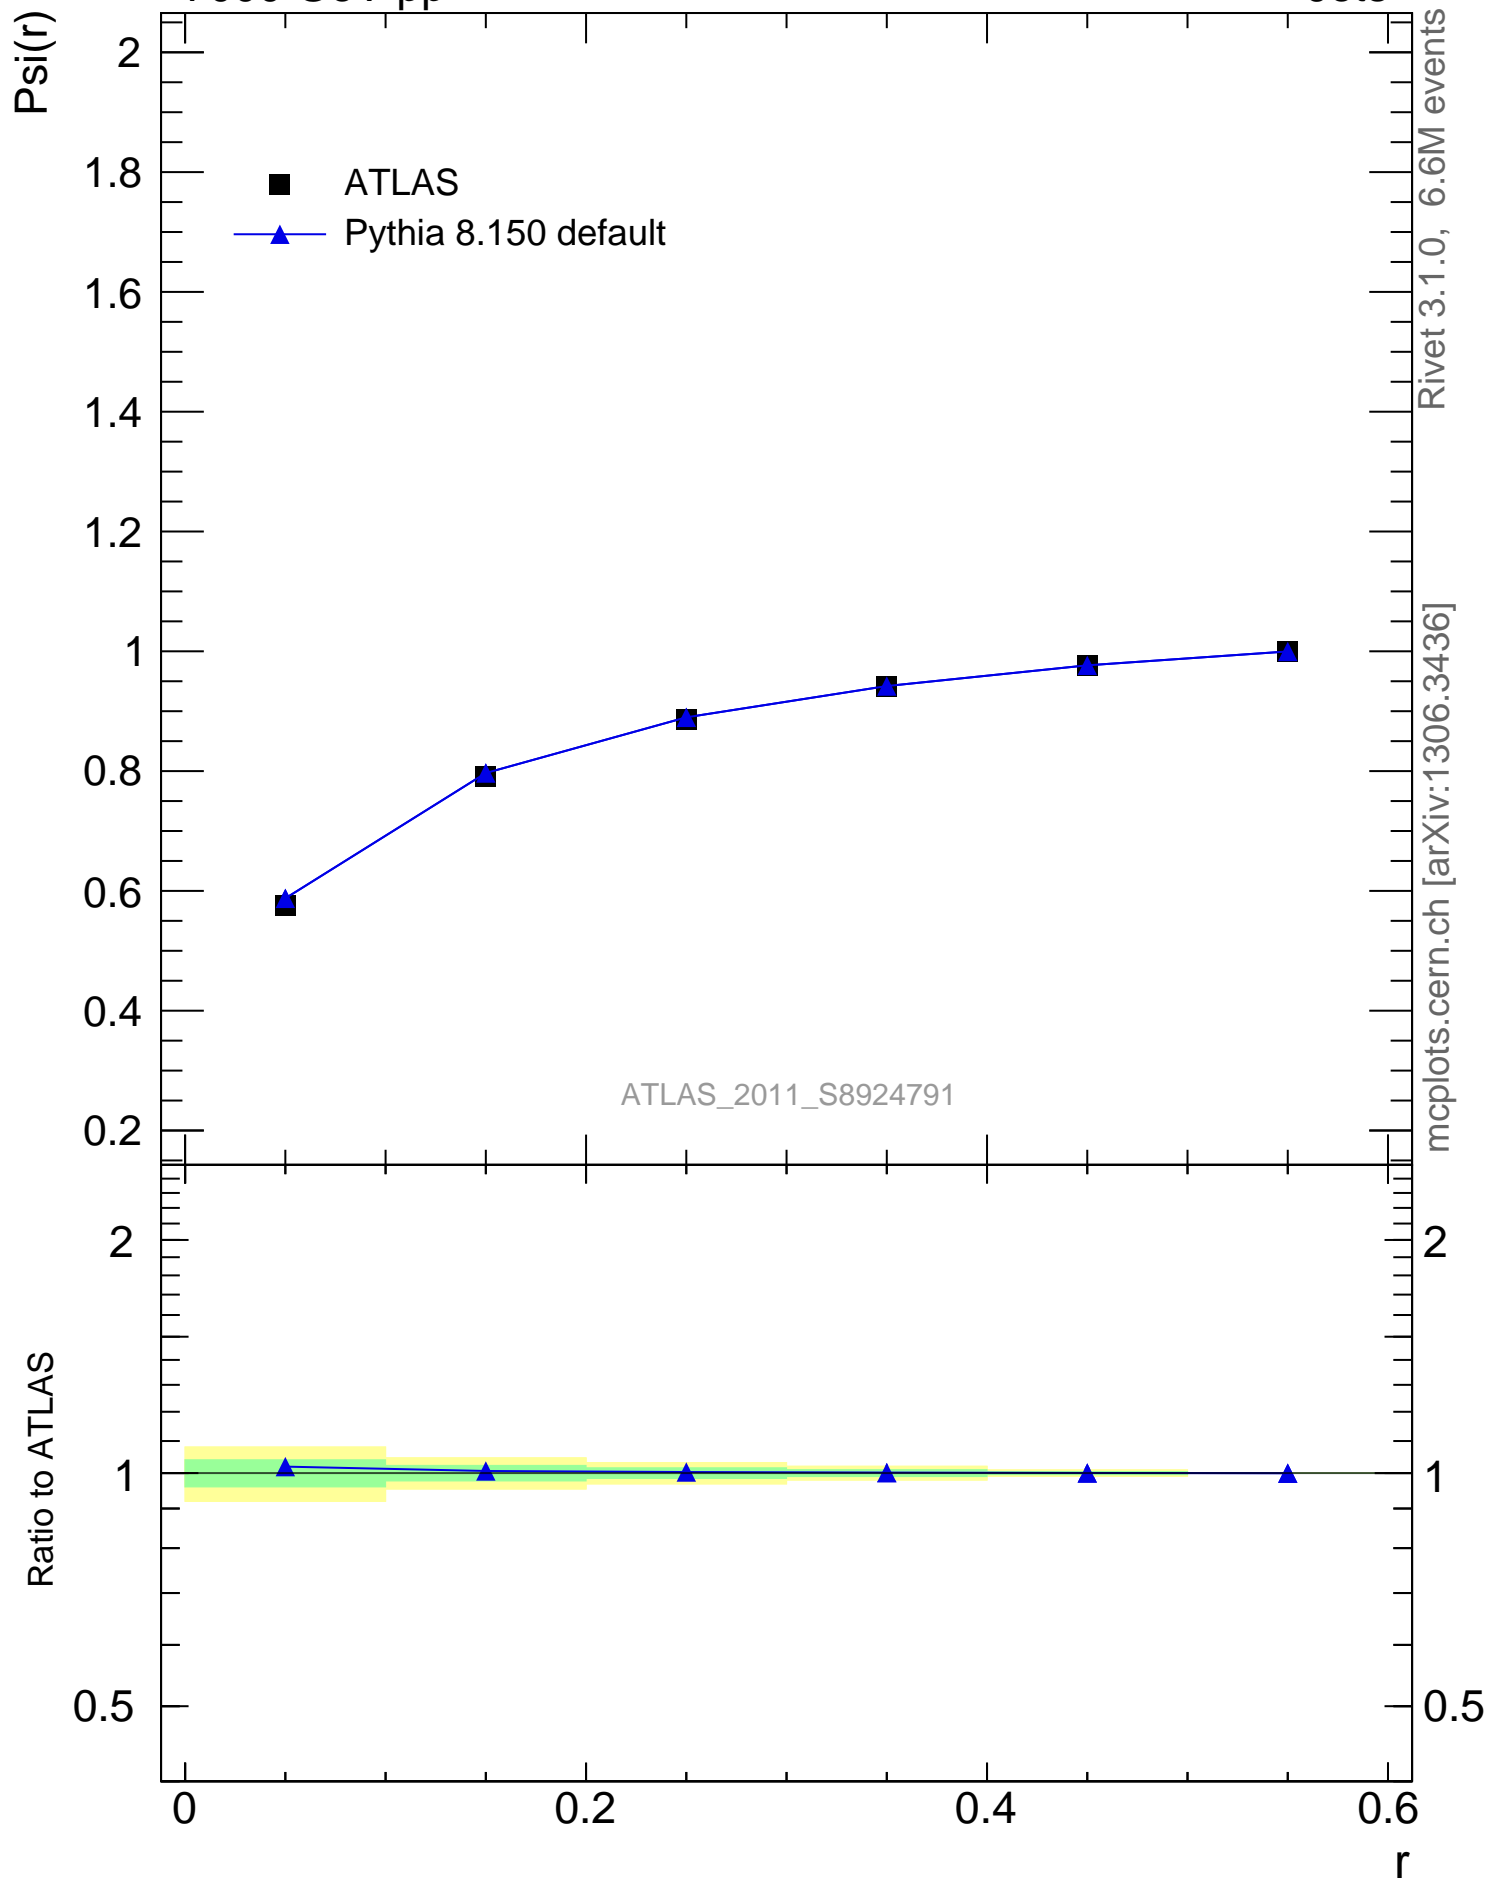

7000 GeV pp

Jets

■ ATLAS
▲ Pythia 8.150 default

ATLAS_2011_S8924791

Rivet 3.1.0, 6.6M events
mcplots.cern.ch [arXiv:1306.3436]