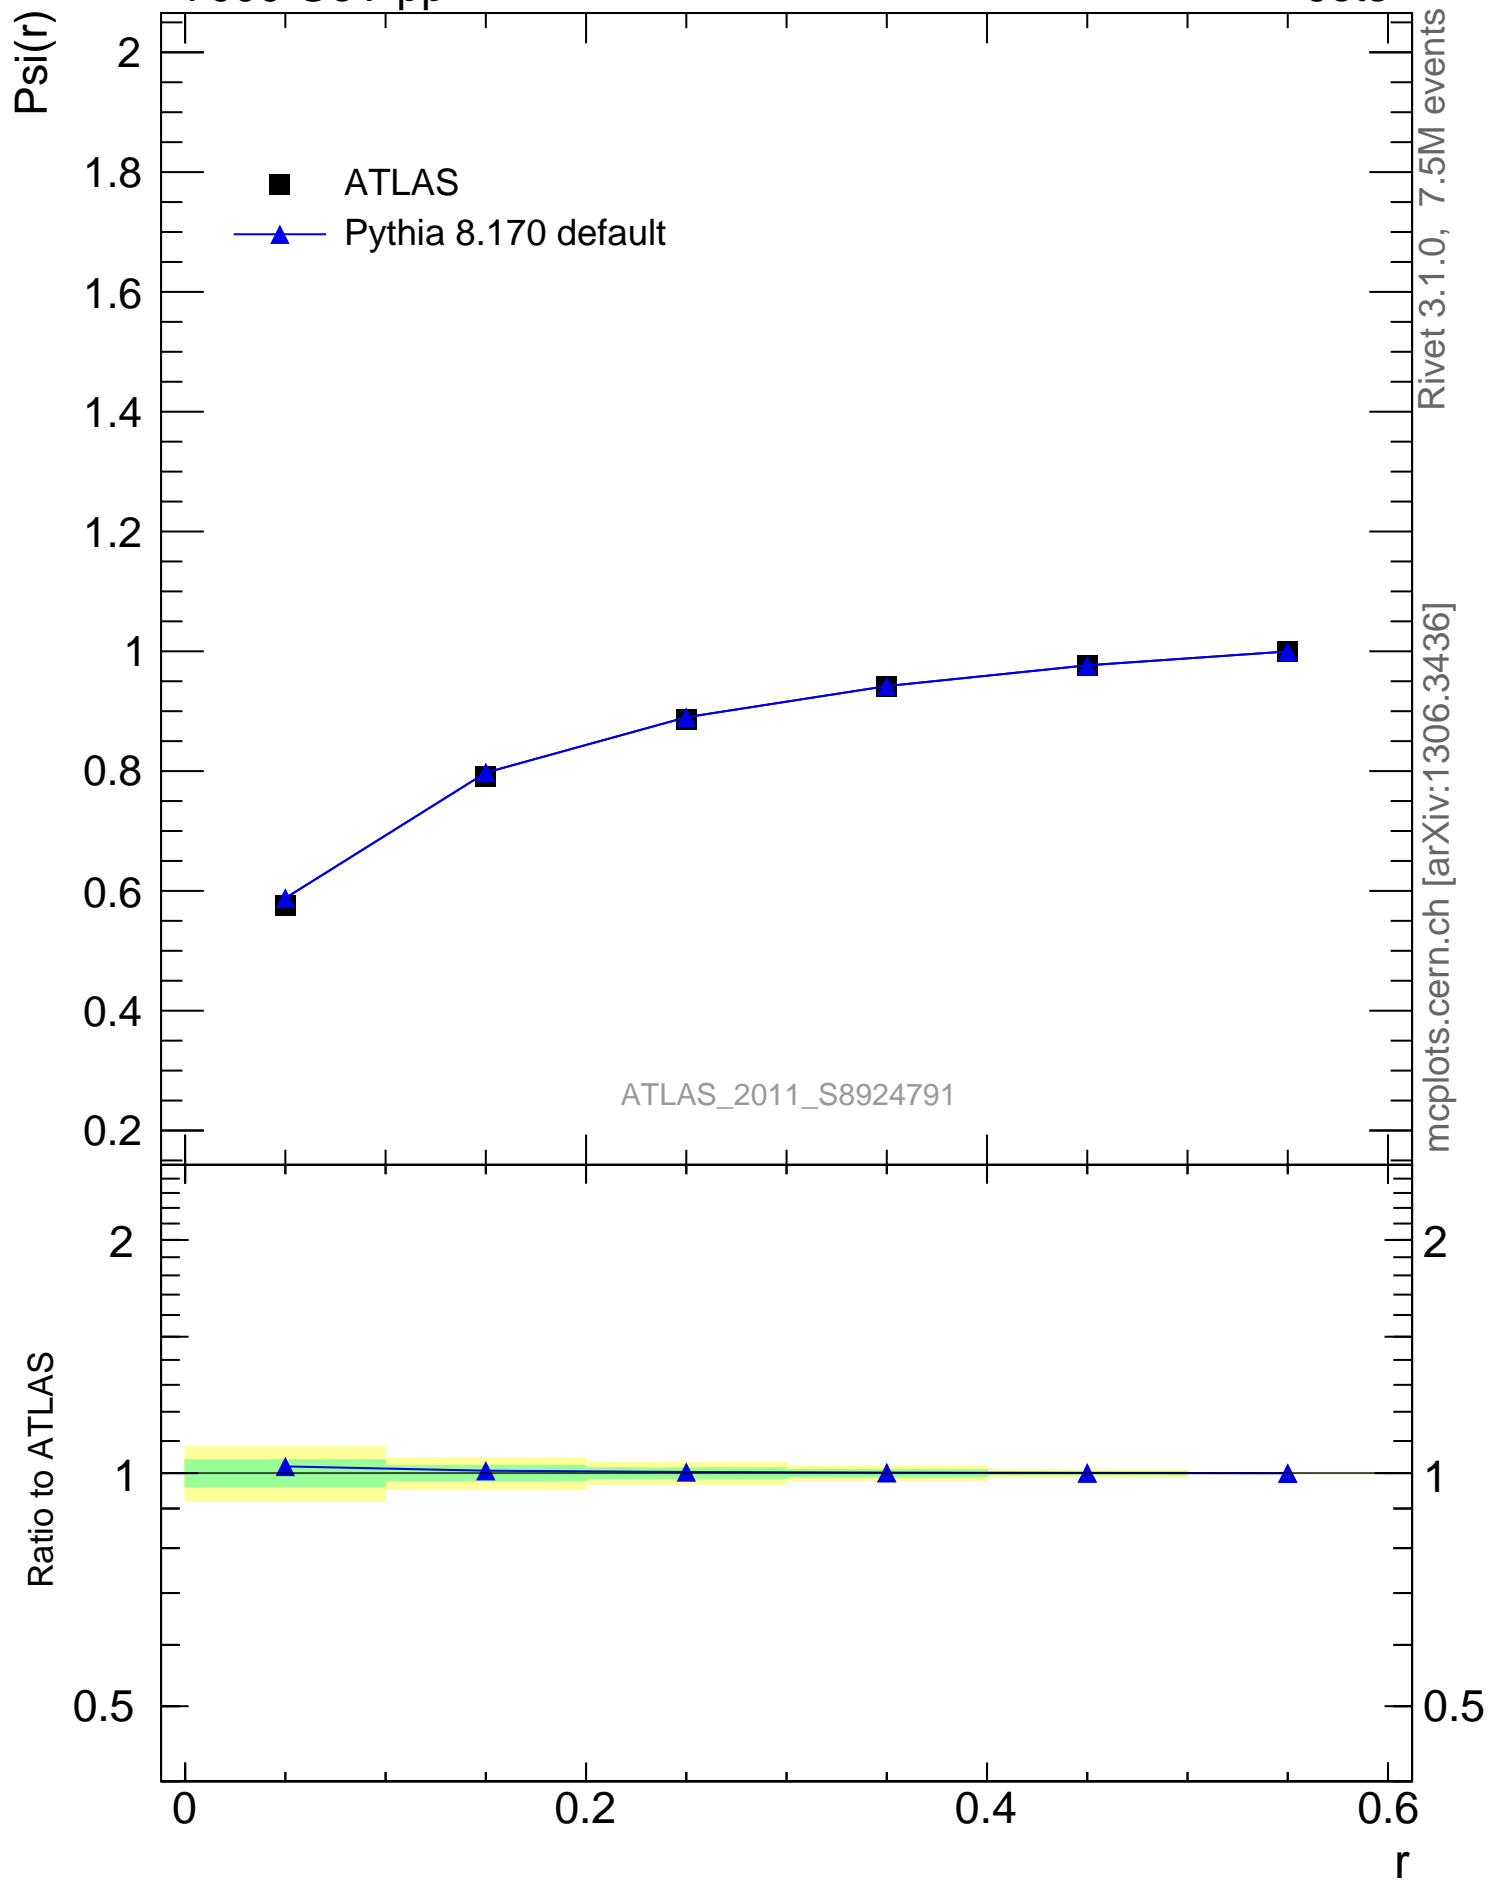

7000 GeV pp

Jets

■ ATLAS
▲ Pythia 8.170 default

ATLAS_2011_S8924791

Rivet 3.1.0, 7.5M events
mcplots.cern.ch [arXiv:1306.3436]