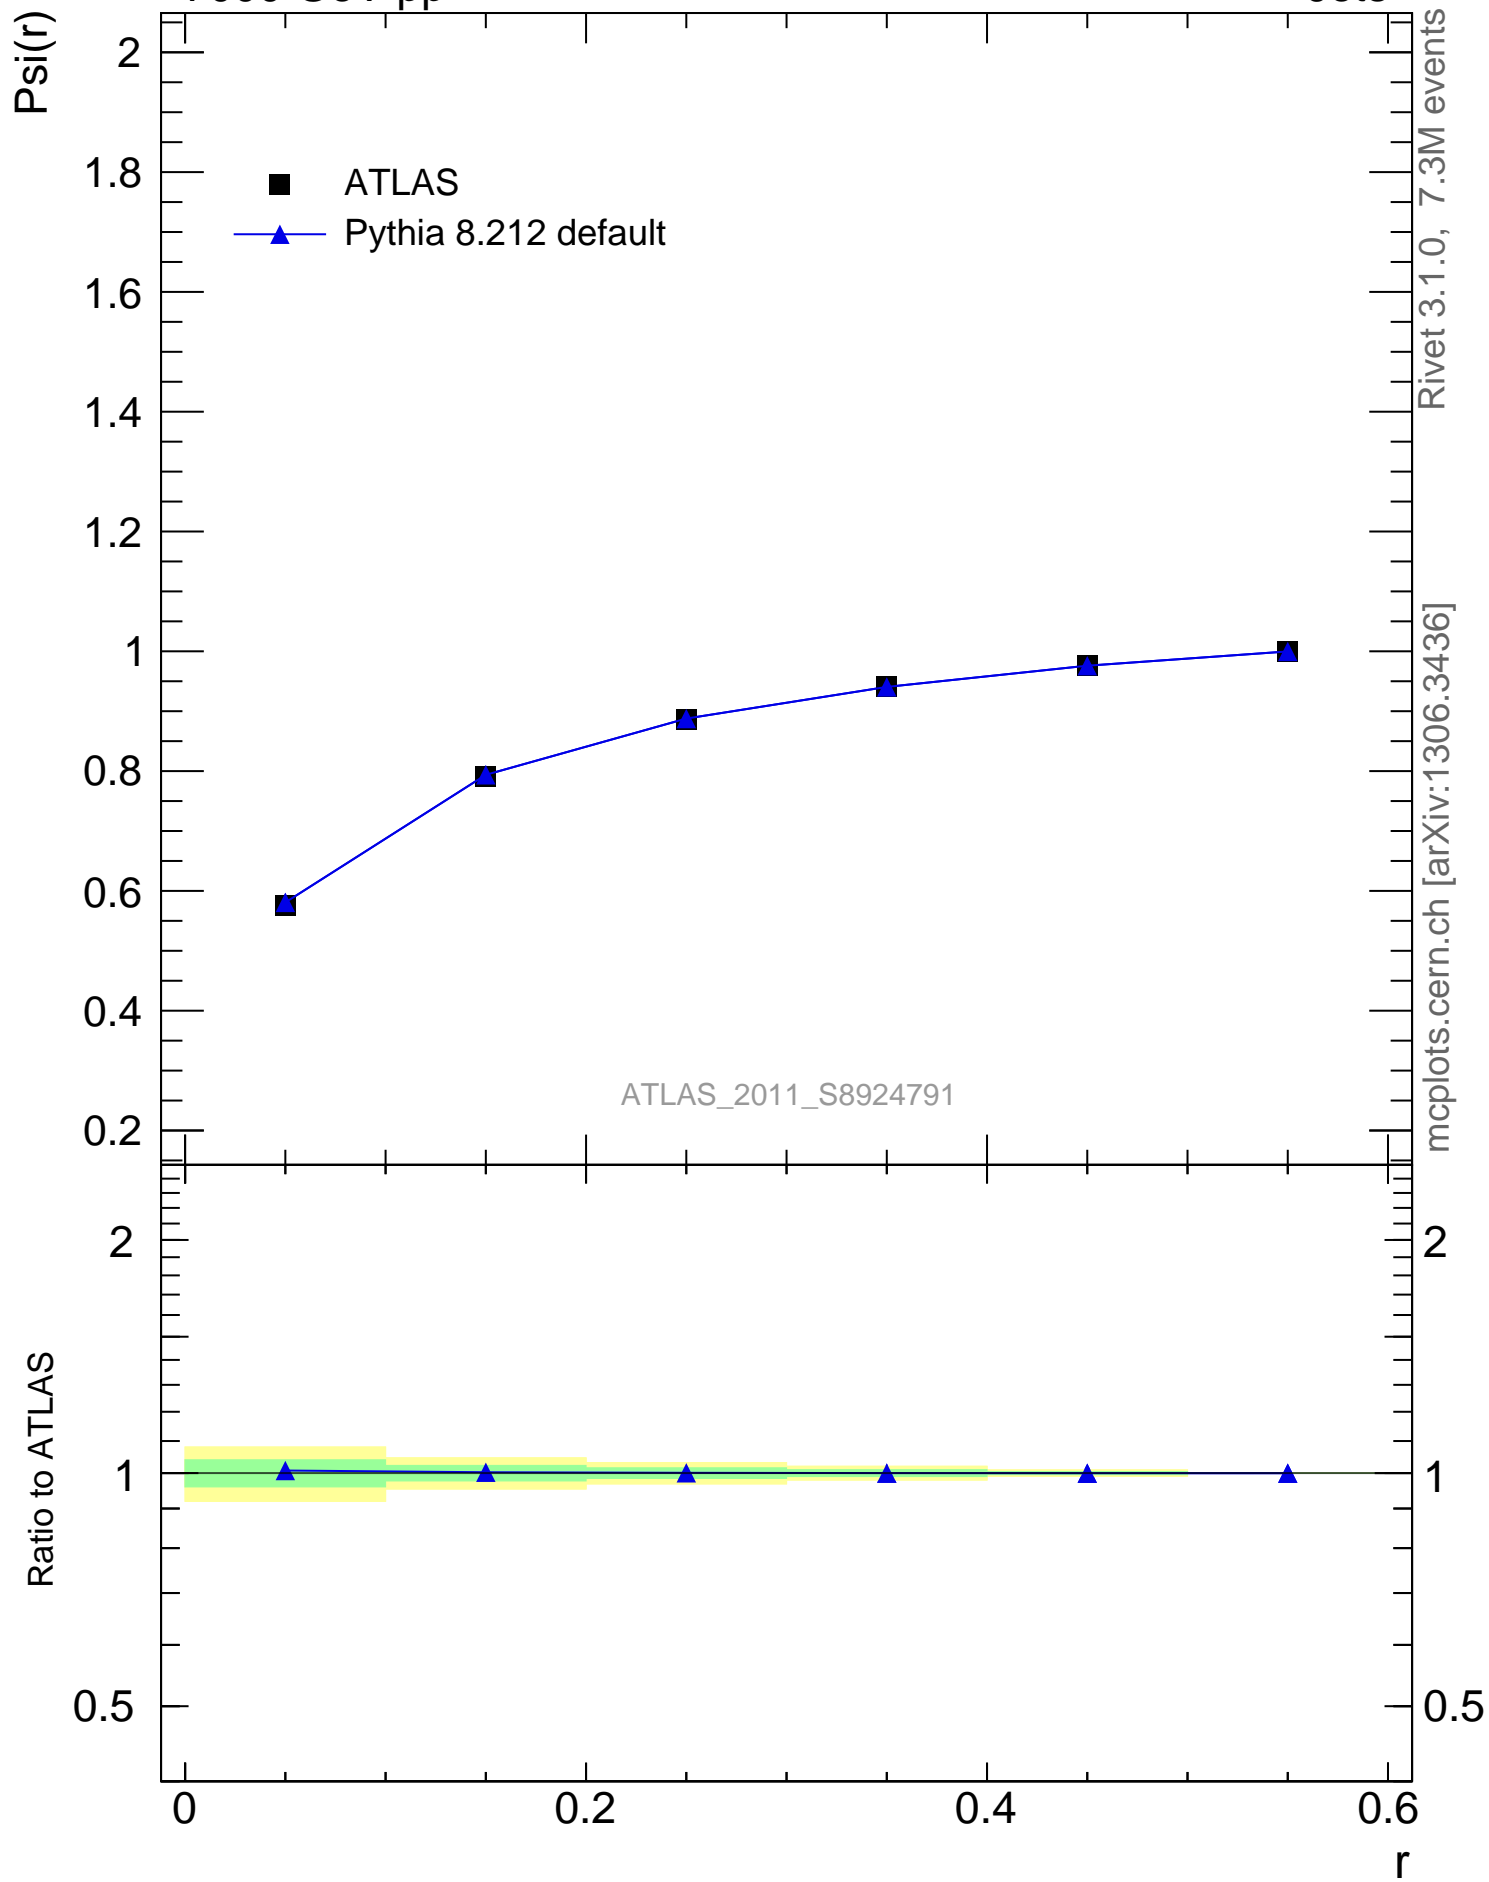

7000 GeV pp

Jets

■ ATLAS
▲ Pythia 8.212 default

ATLAS_2011_S8924791

Rivet 3.1.0, 7.3M events
mcplots.cern.ch [arXiv:1306.3436]