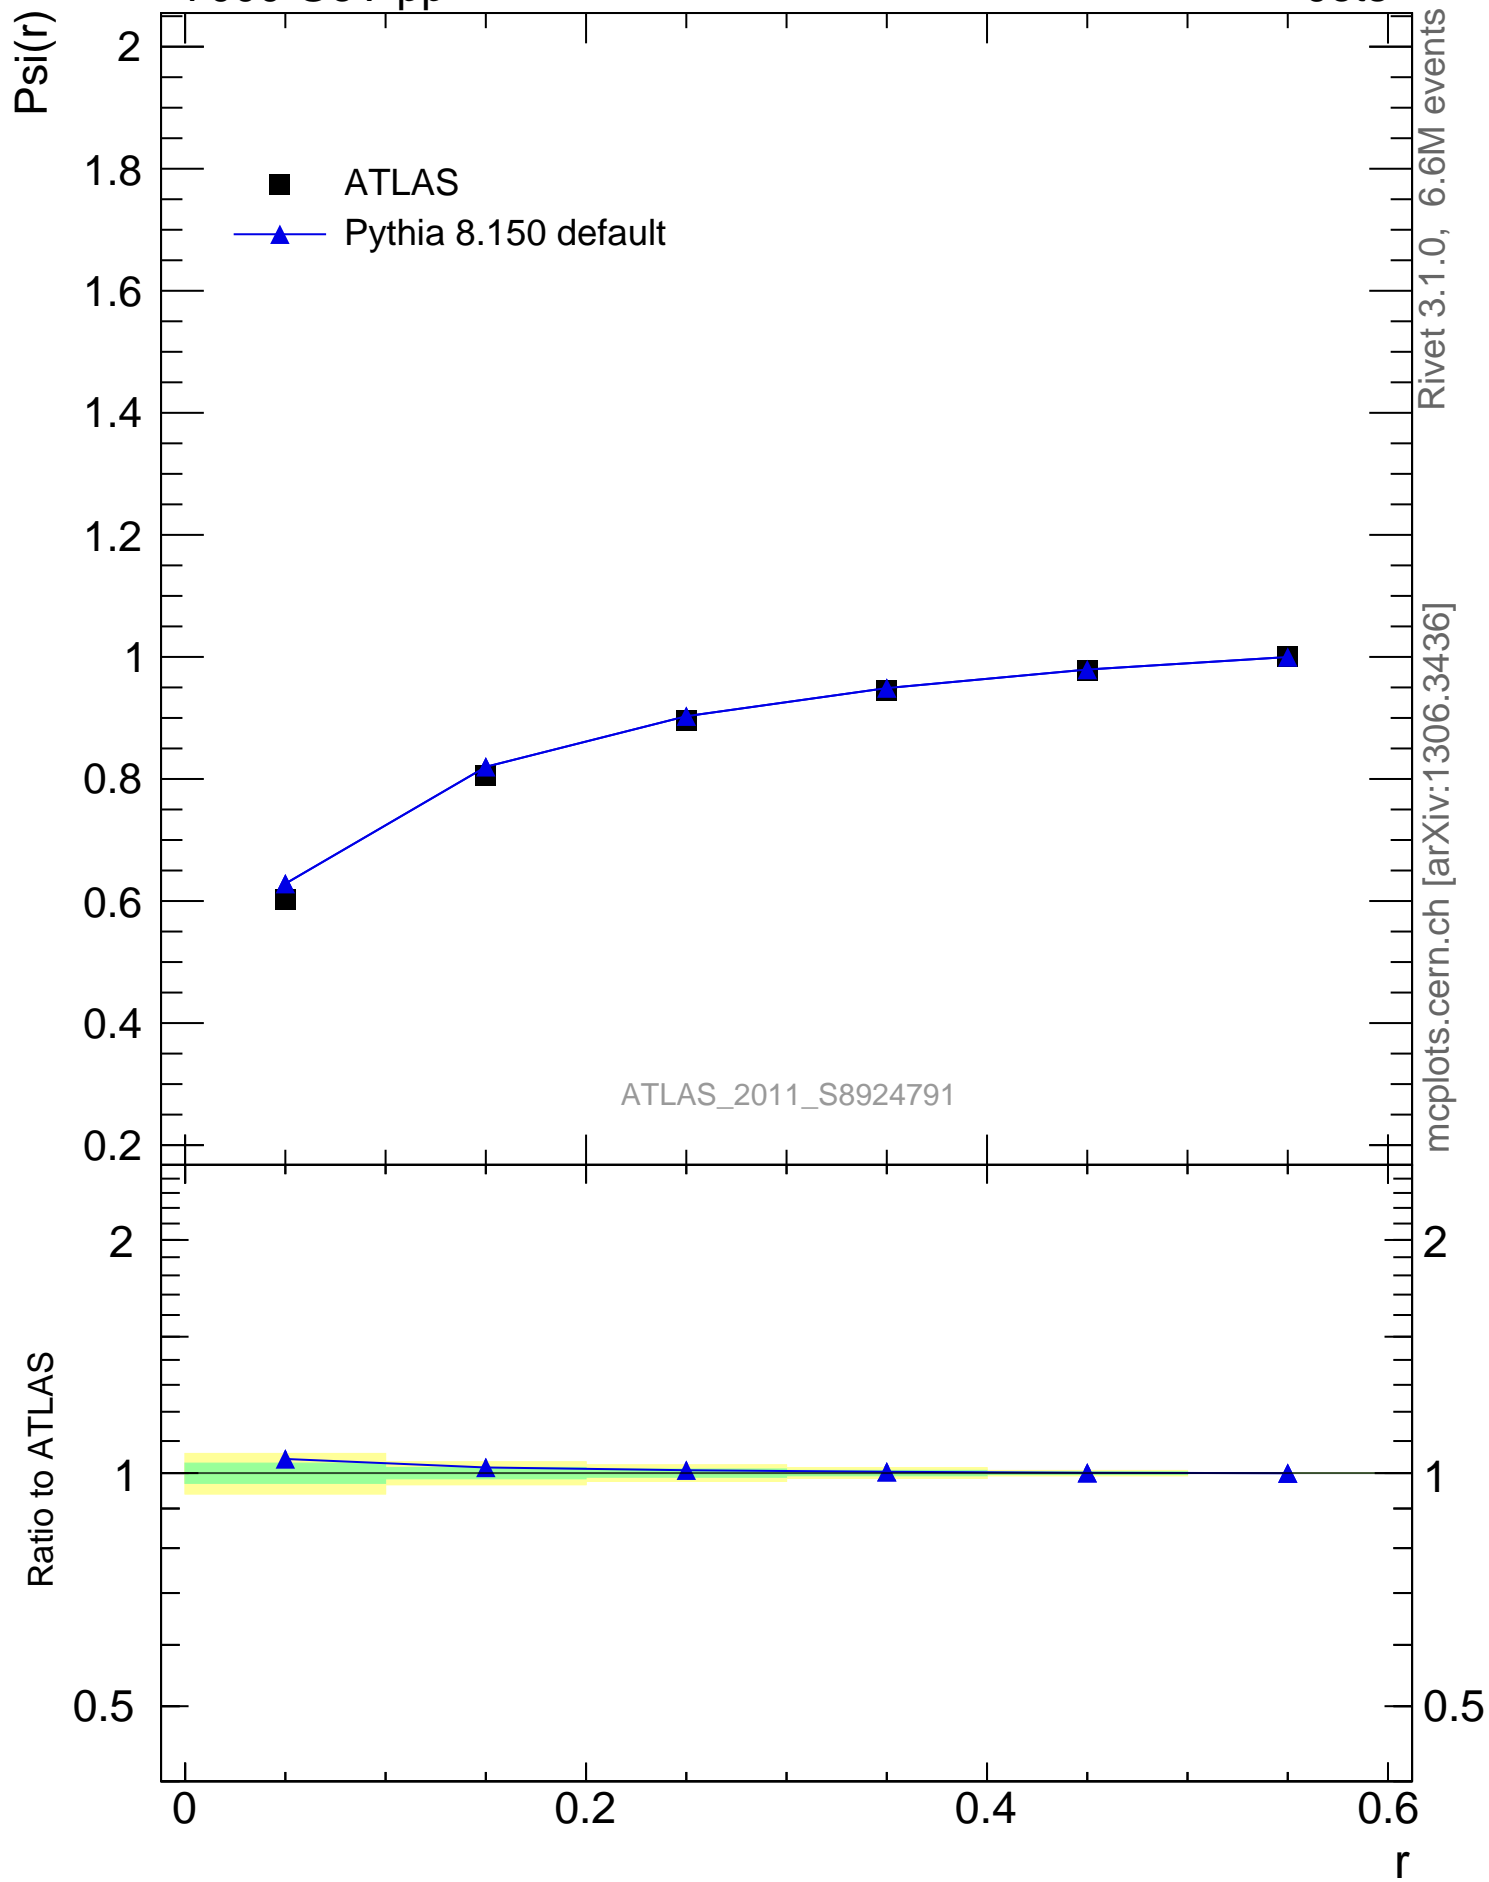

7000 GeV pp

Jets

■ ATLAS
▲ Pythia 8.150 default

ATLAS_2011_S8924791

Rivet 3.1.0, 6.6M events
mcplots.cern.ch [arXiv:1306.3436]