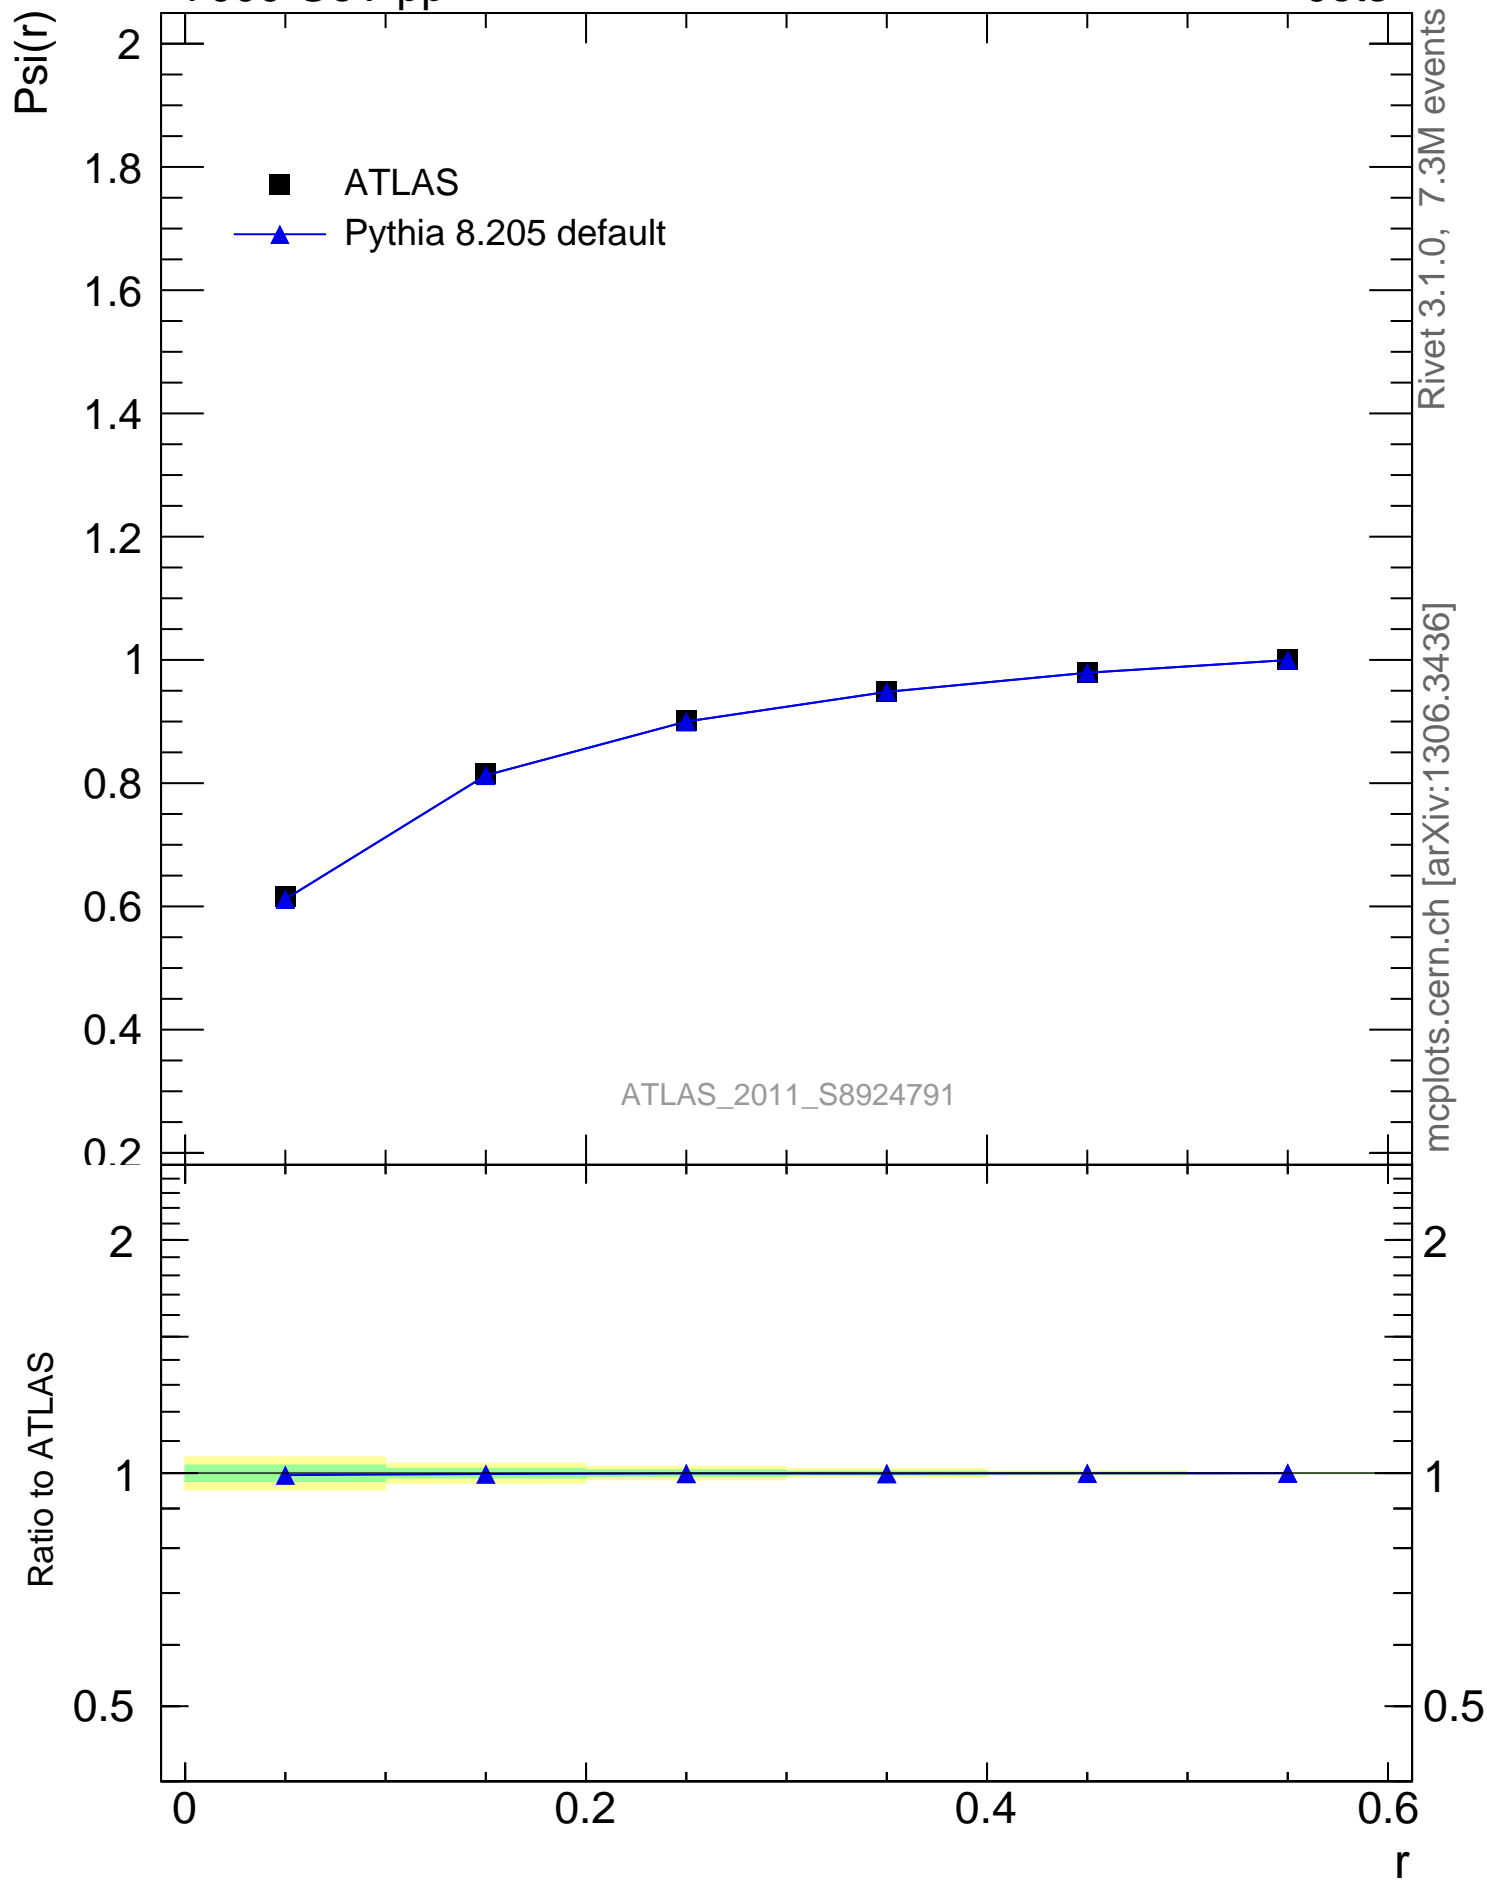

7000 GeV pp

Jets

Rivet 3.1.0, 7.3M events  
mcplots.cern.ch [arXiv:1306.3436]

ATLAS\_2011\_S8924791