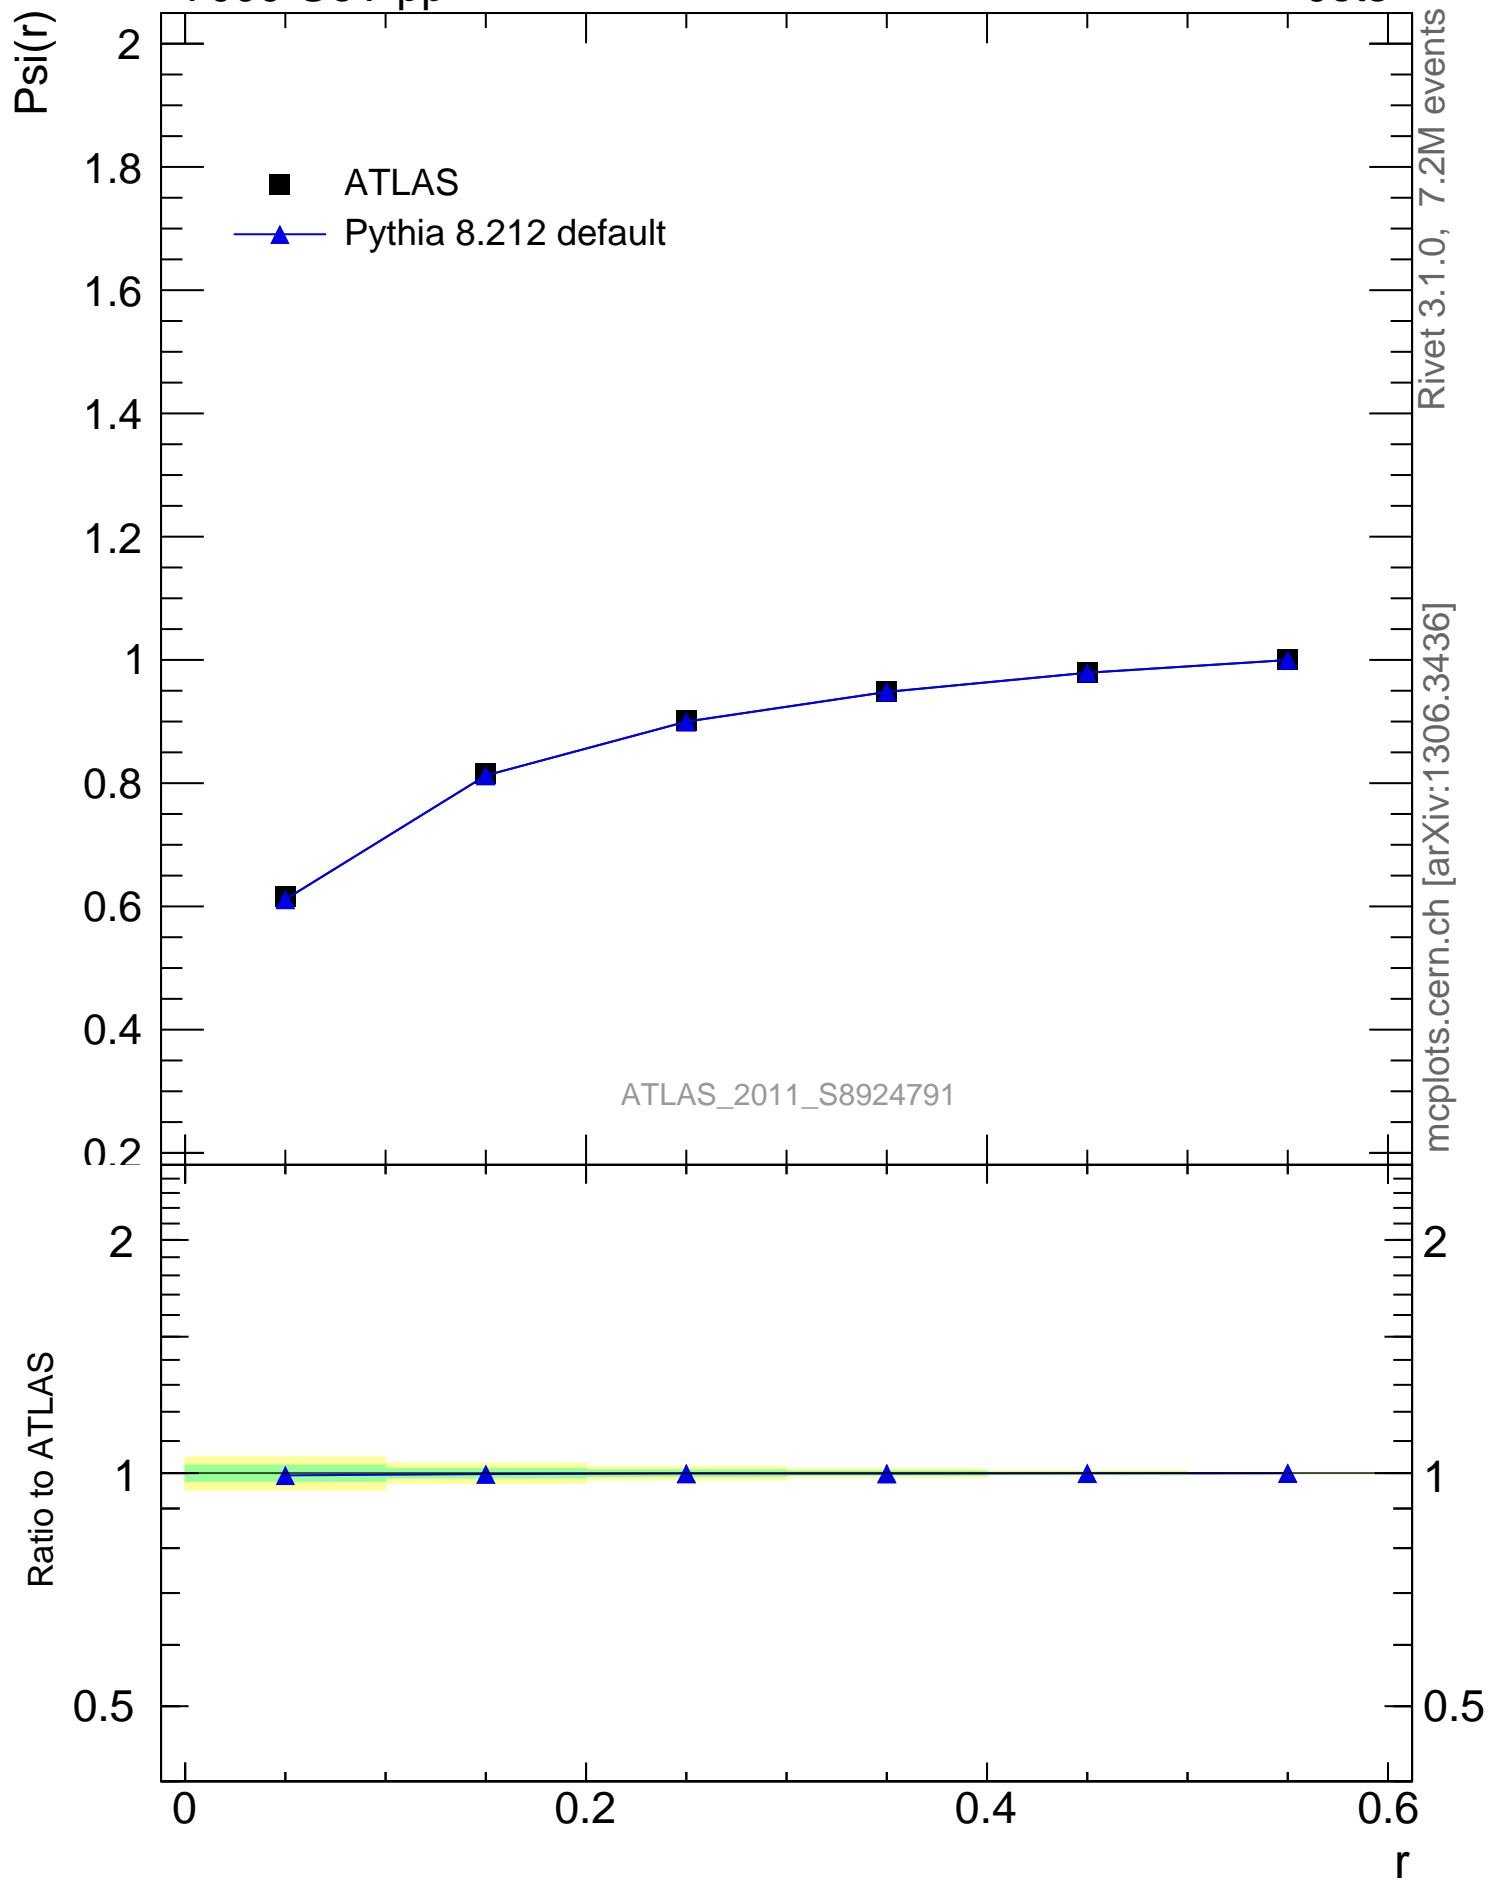

7000 GeV pp

Jets

Rivet 3.1.0, 7.2M events  
mcplots.cern.ch [arXiv:1306.3436]

ATLAS\_2011\_S8924791