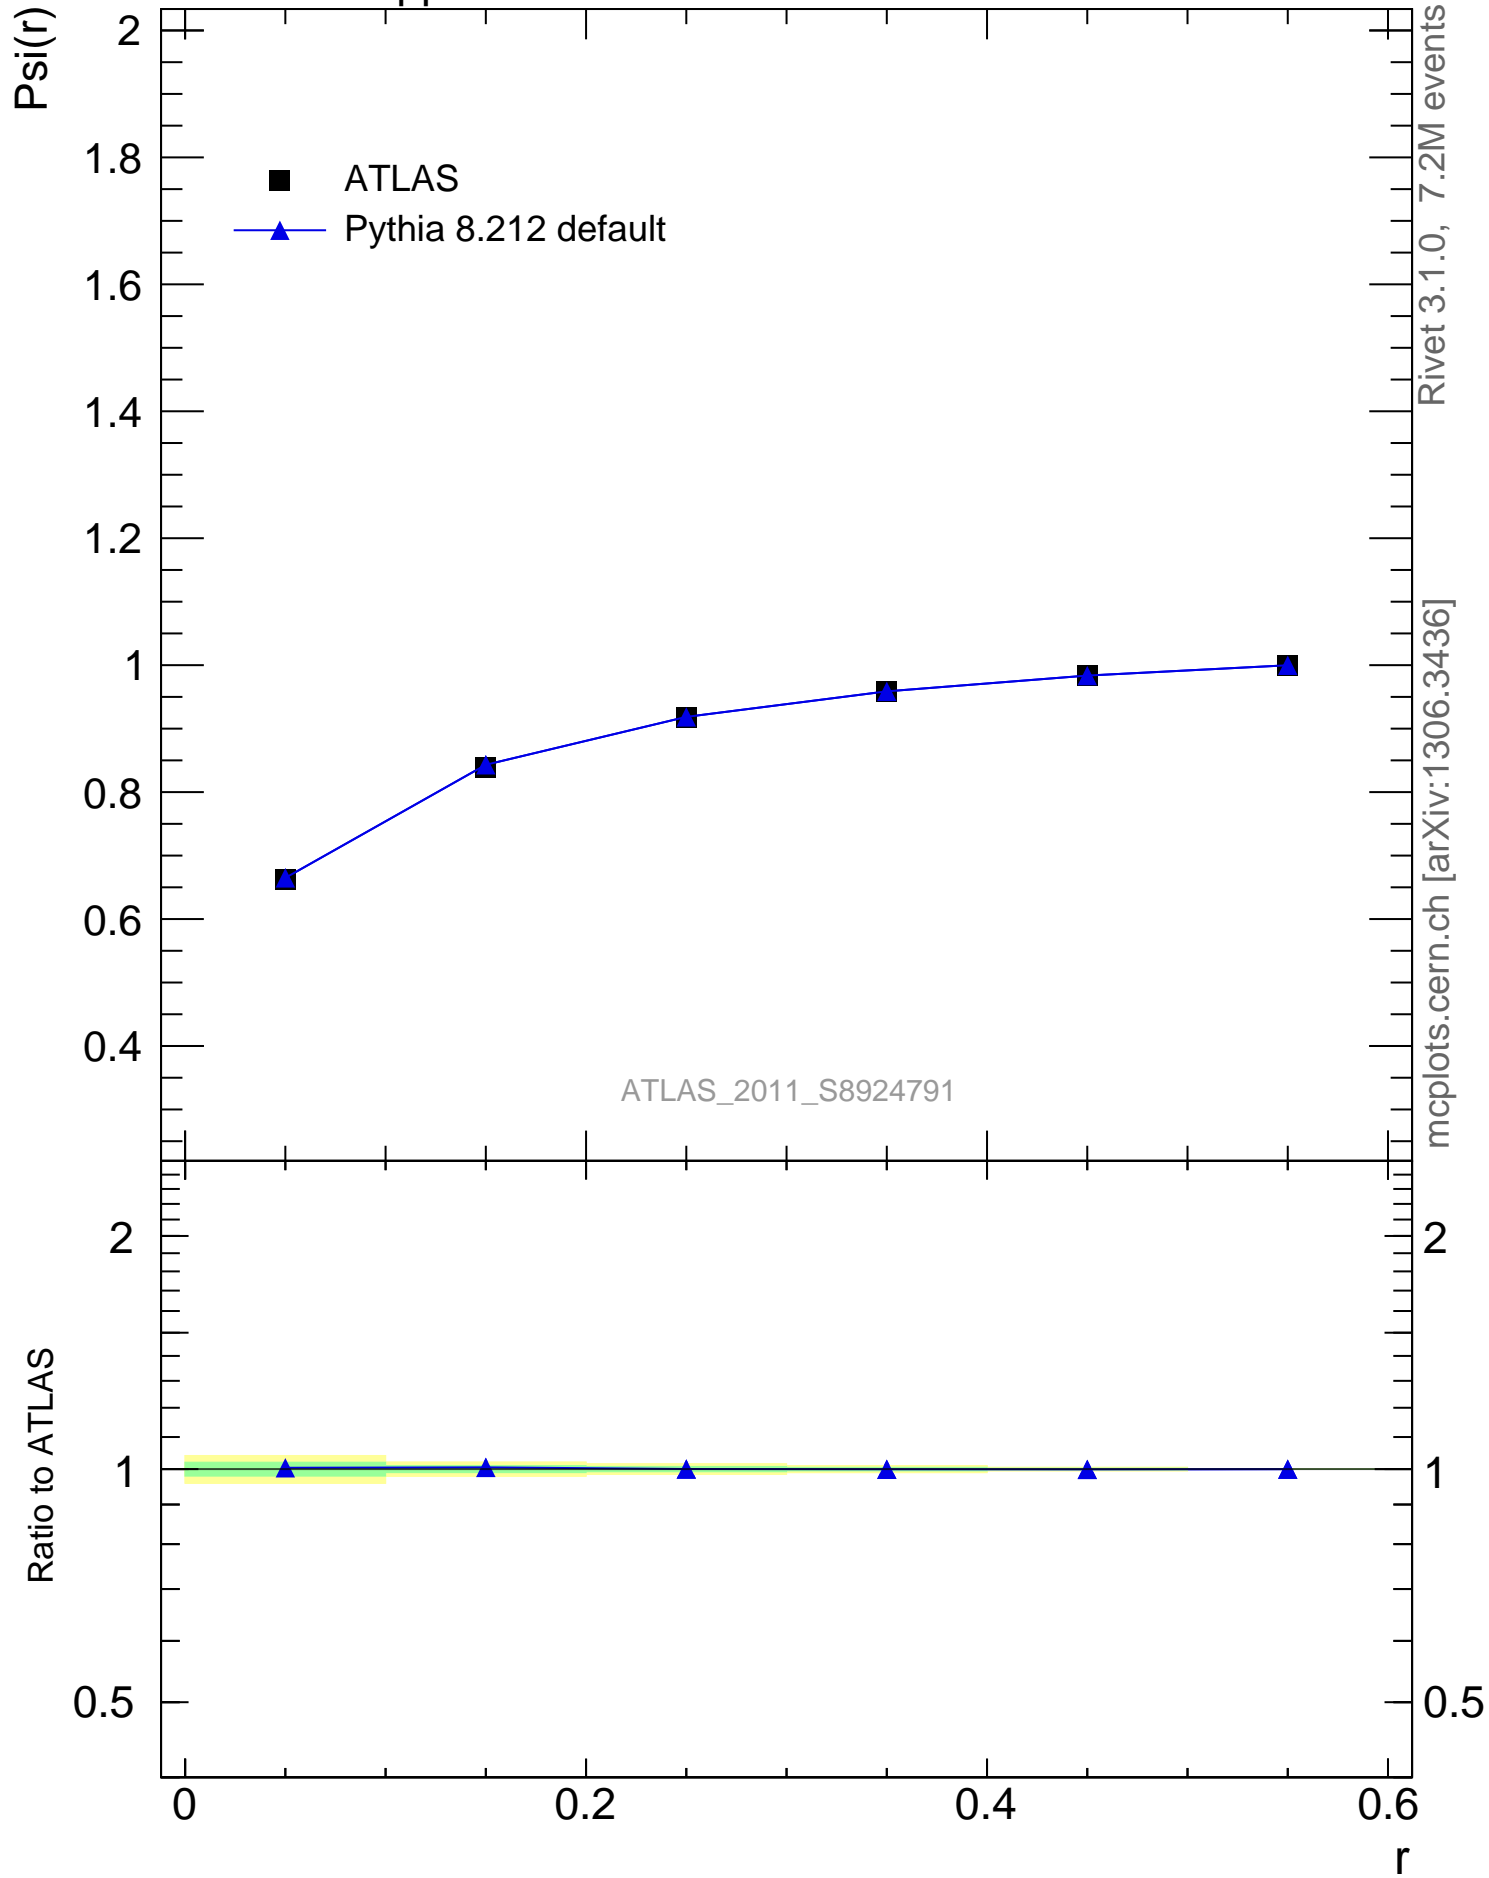

7000 GeV pp

Jets

Rivet 3.1.0, 7.2M events
mcplots.cern.ch [arXiv:1306.3436]

ATLAS_2011_S8924791