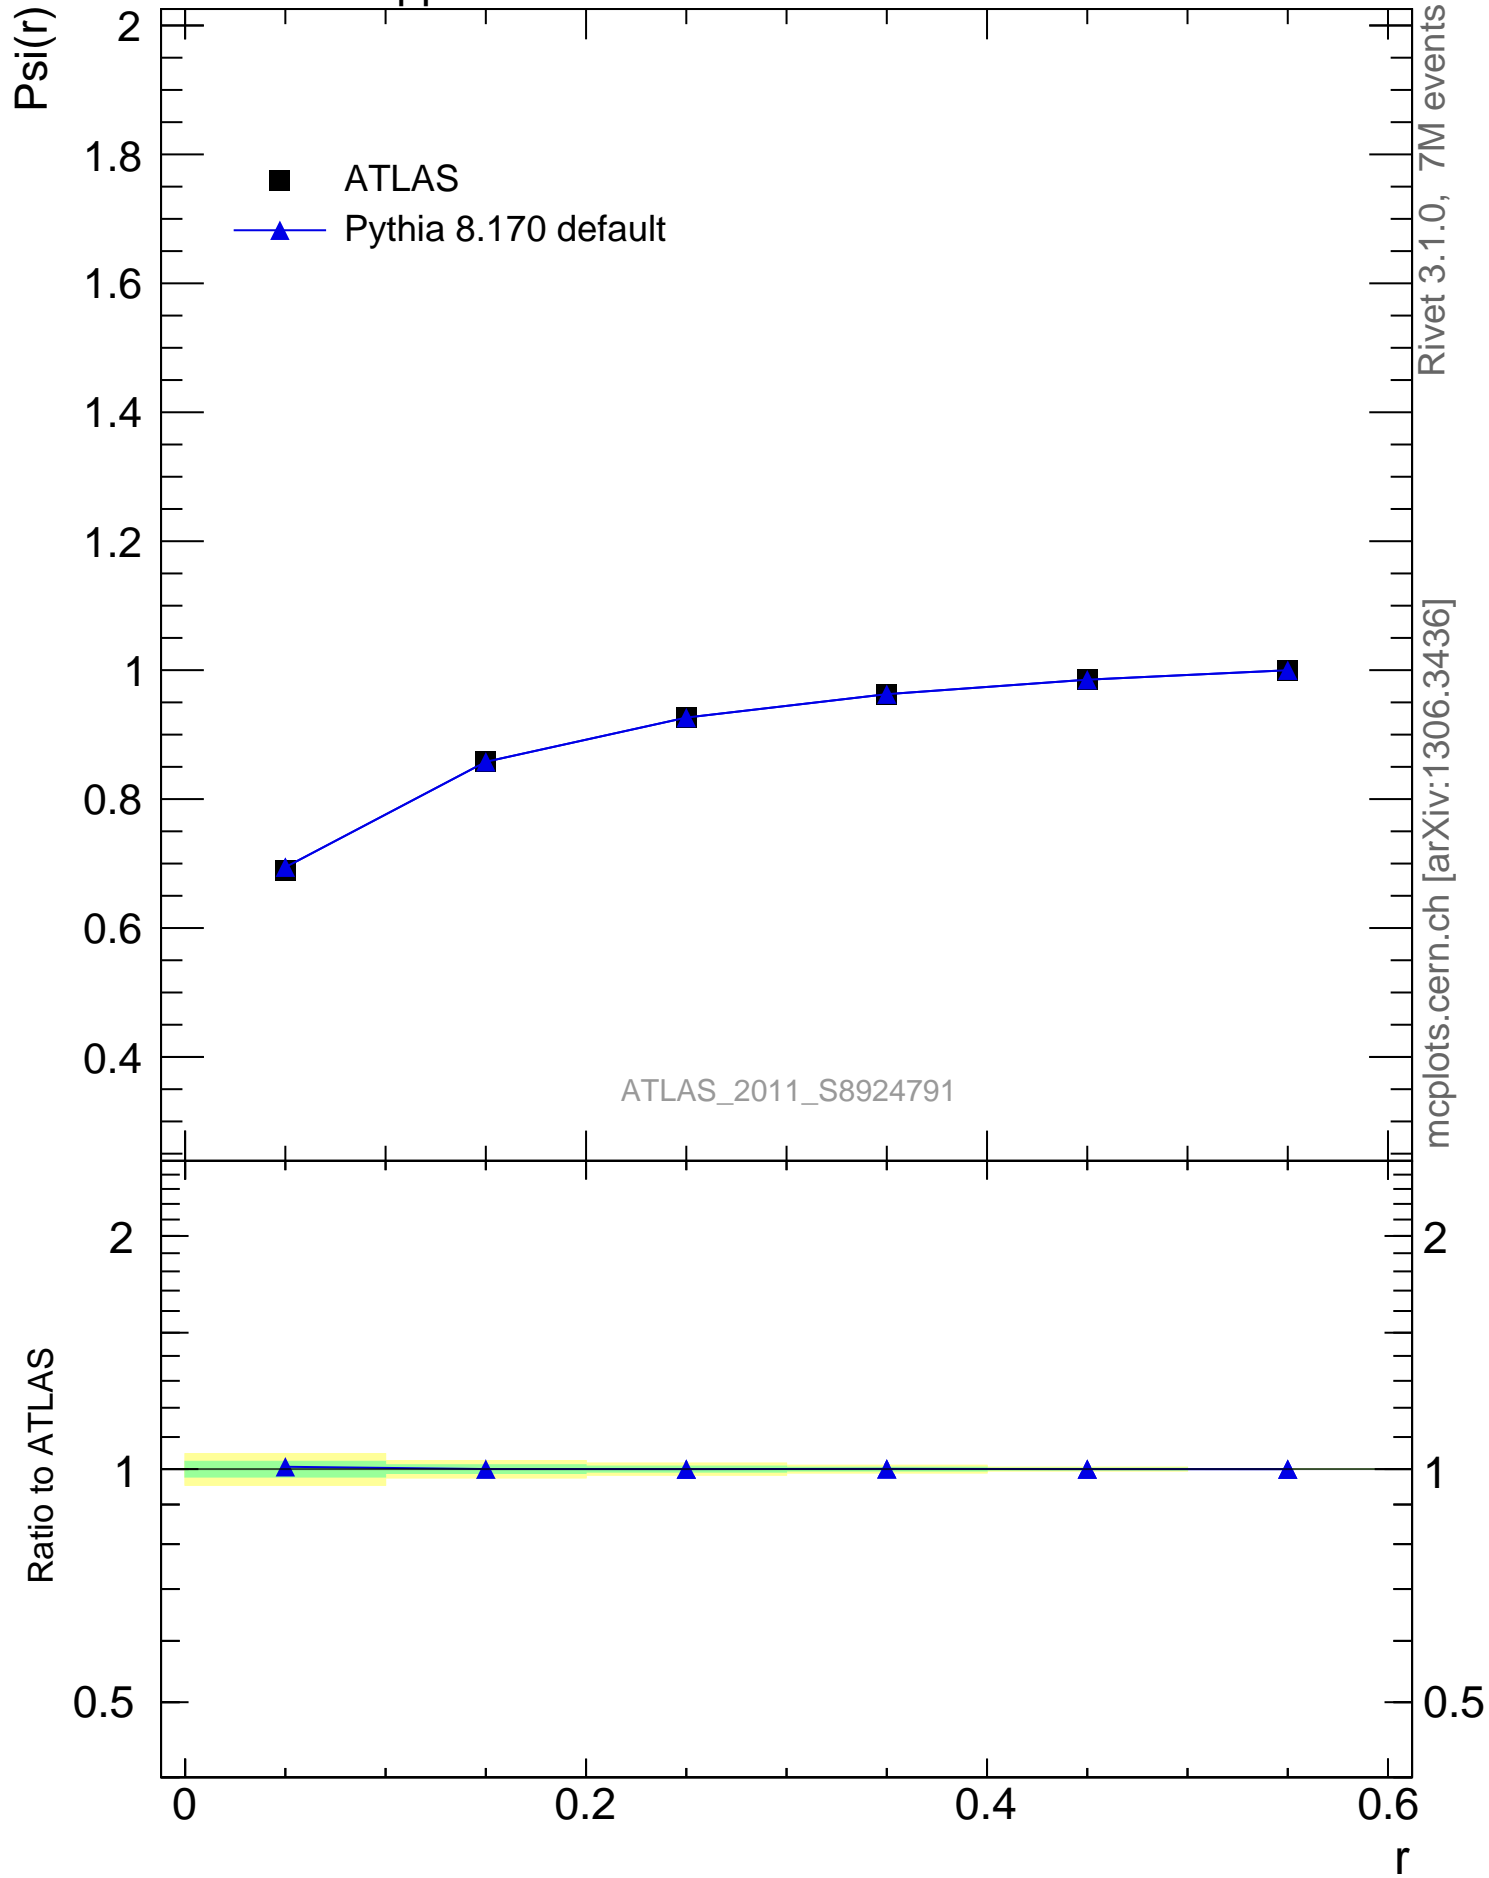

7000 GeV pp

Jets

Rivet 3.1.0, 7M events

mcplots.cern.ch [arXiv:1306.3436]

ATLAS_2011_S8924791