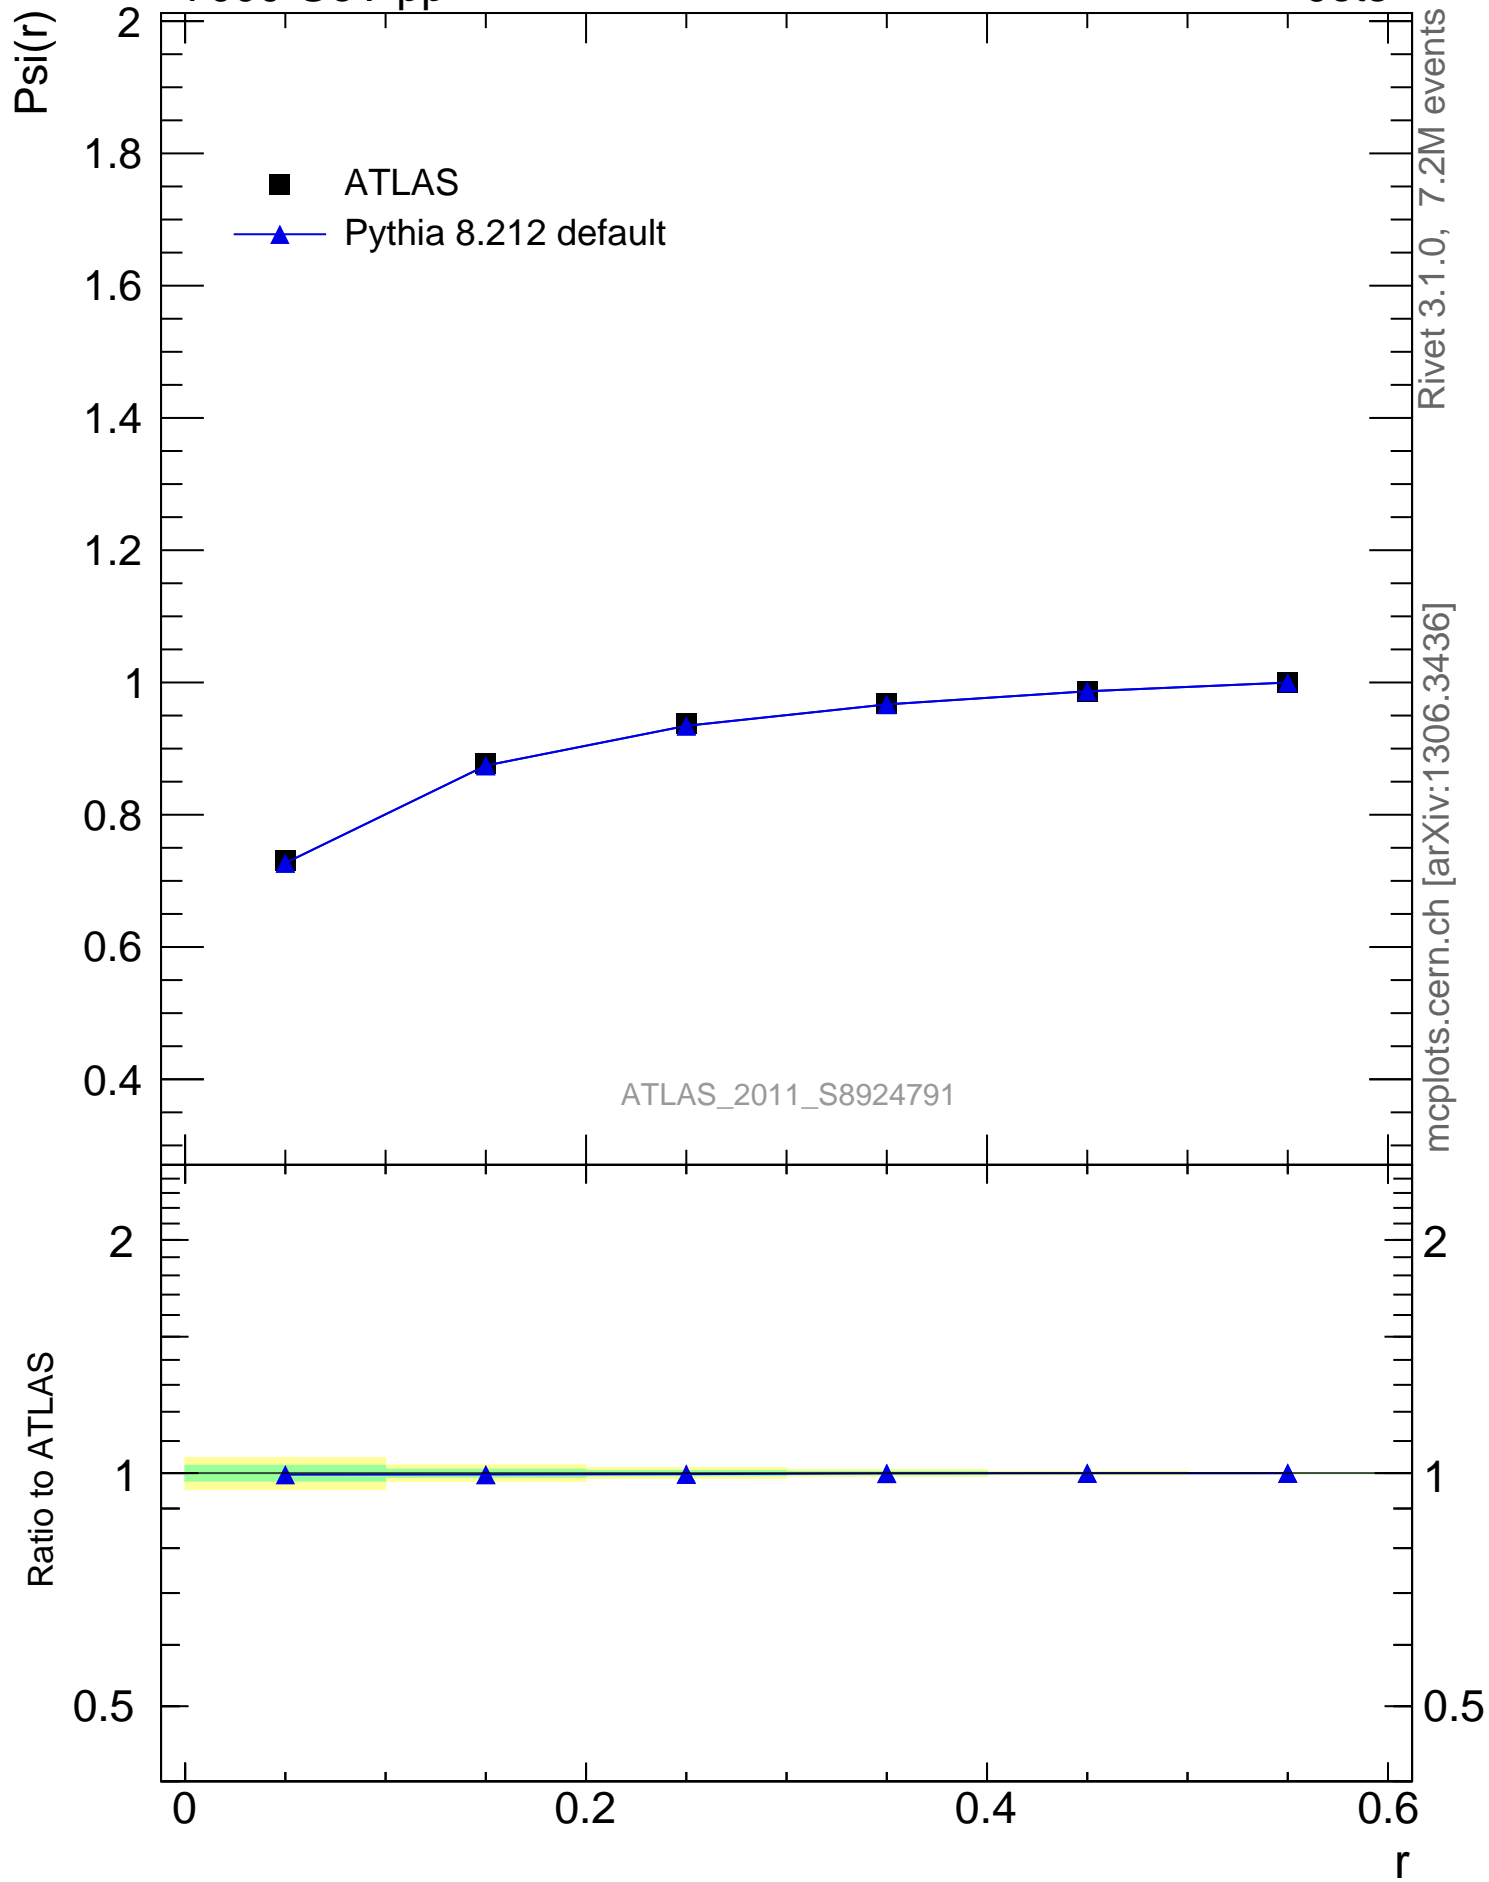

7000 GeV pp

Jets

■ ATLAS
▲ Pythia 8.212 default

ATLAS_2011_S8924791

Rivet 3.1.0, 7.2M events
mcplots.cern.ch [arXiv:1306.3436]