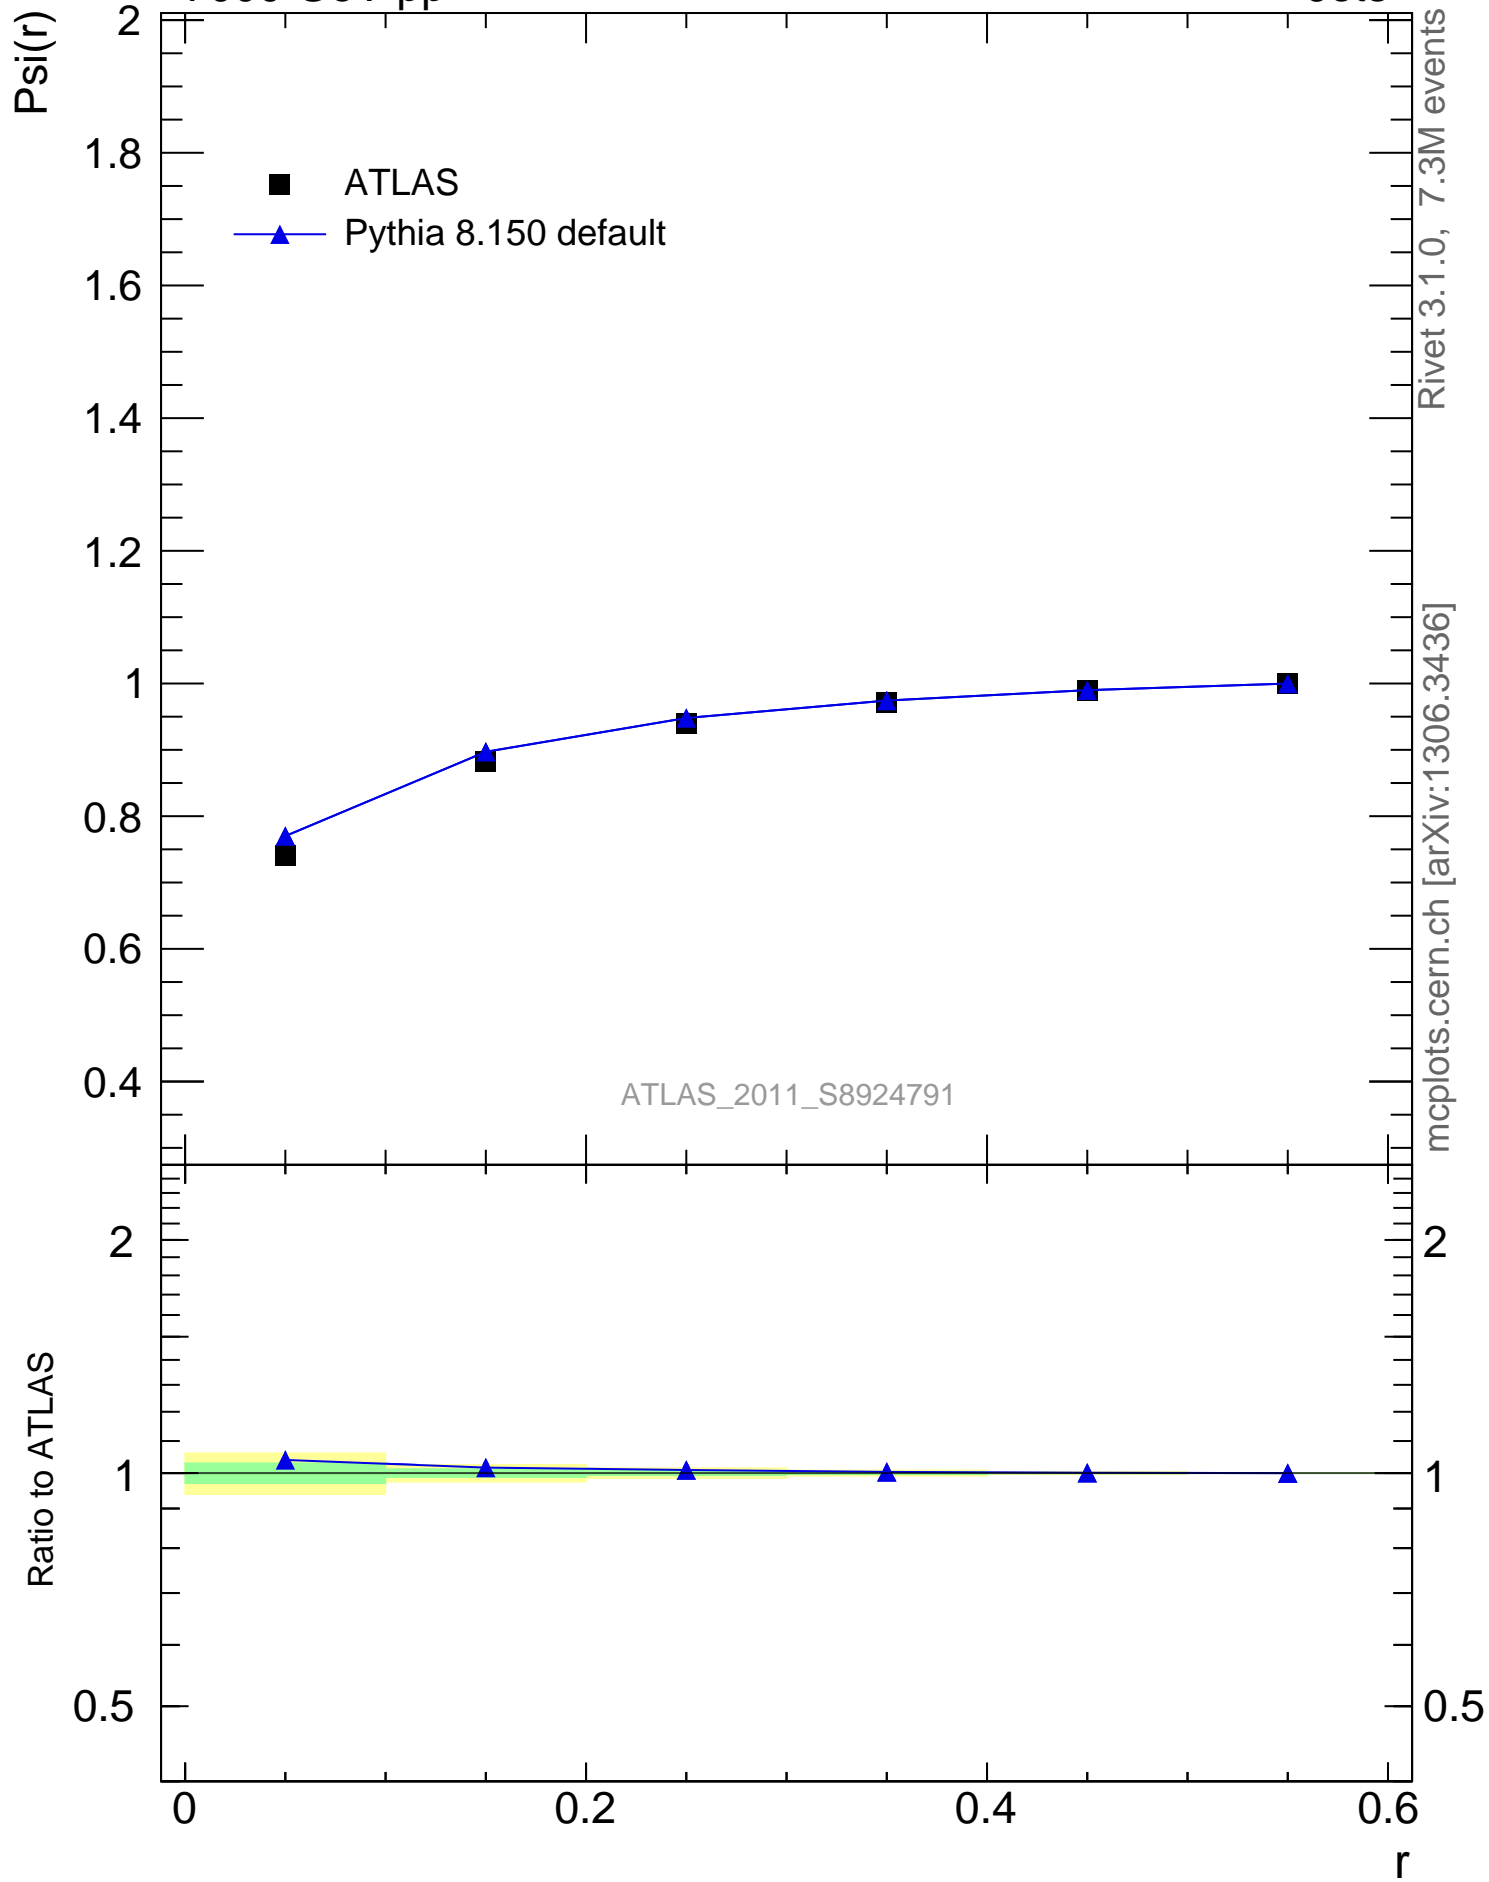

7000 GeV pp

Jets

Rivet 3.1.0, 7.3M events
mcplots.cern.ch [arXiv:1306.3436]

ATLAS_2011_S8924791