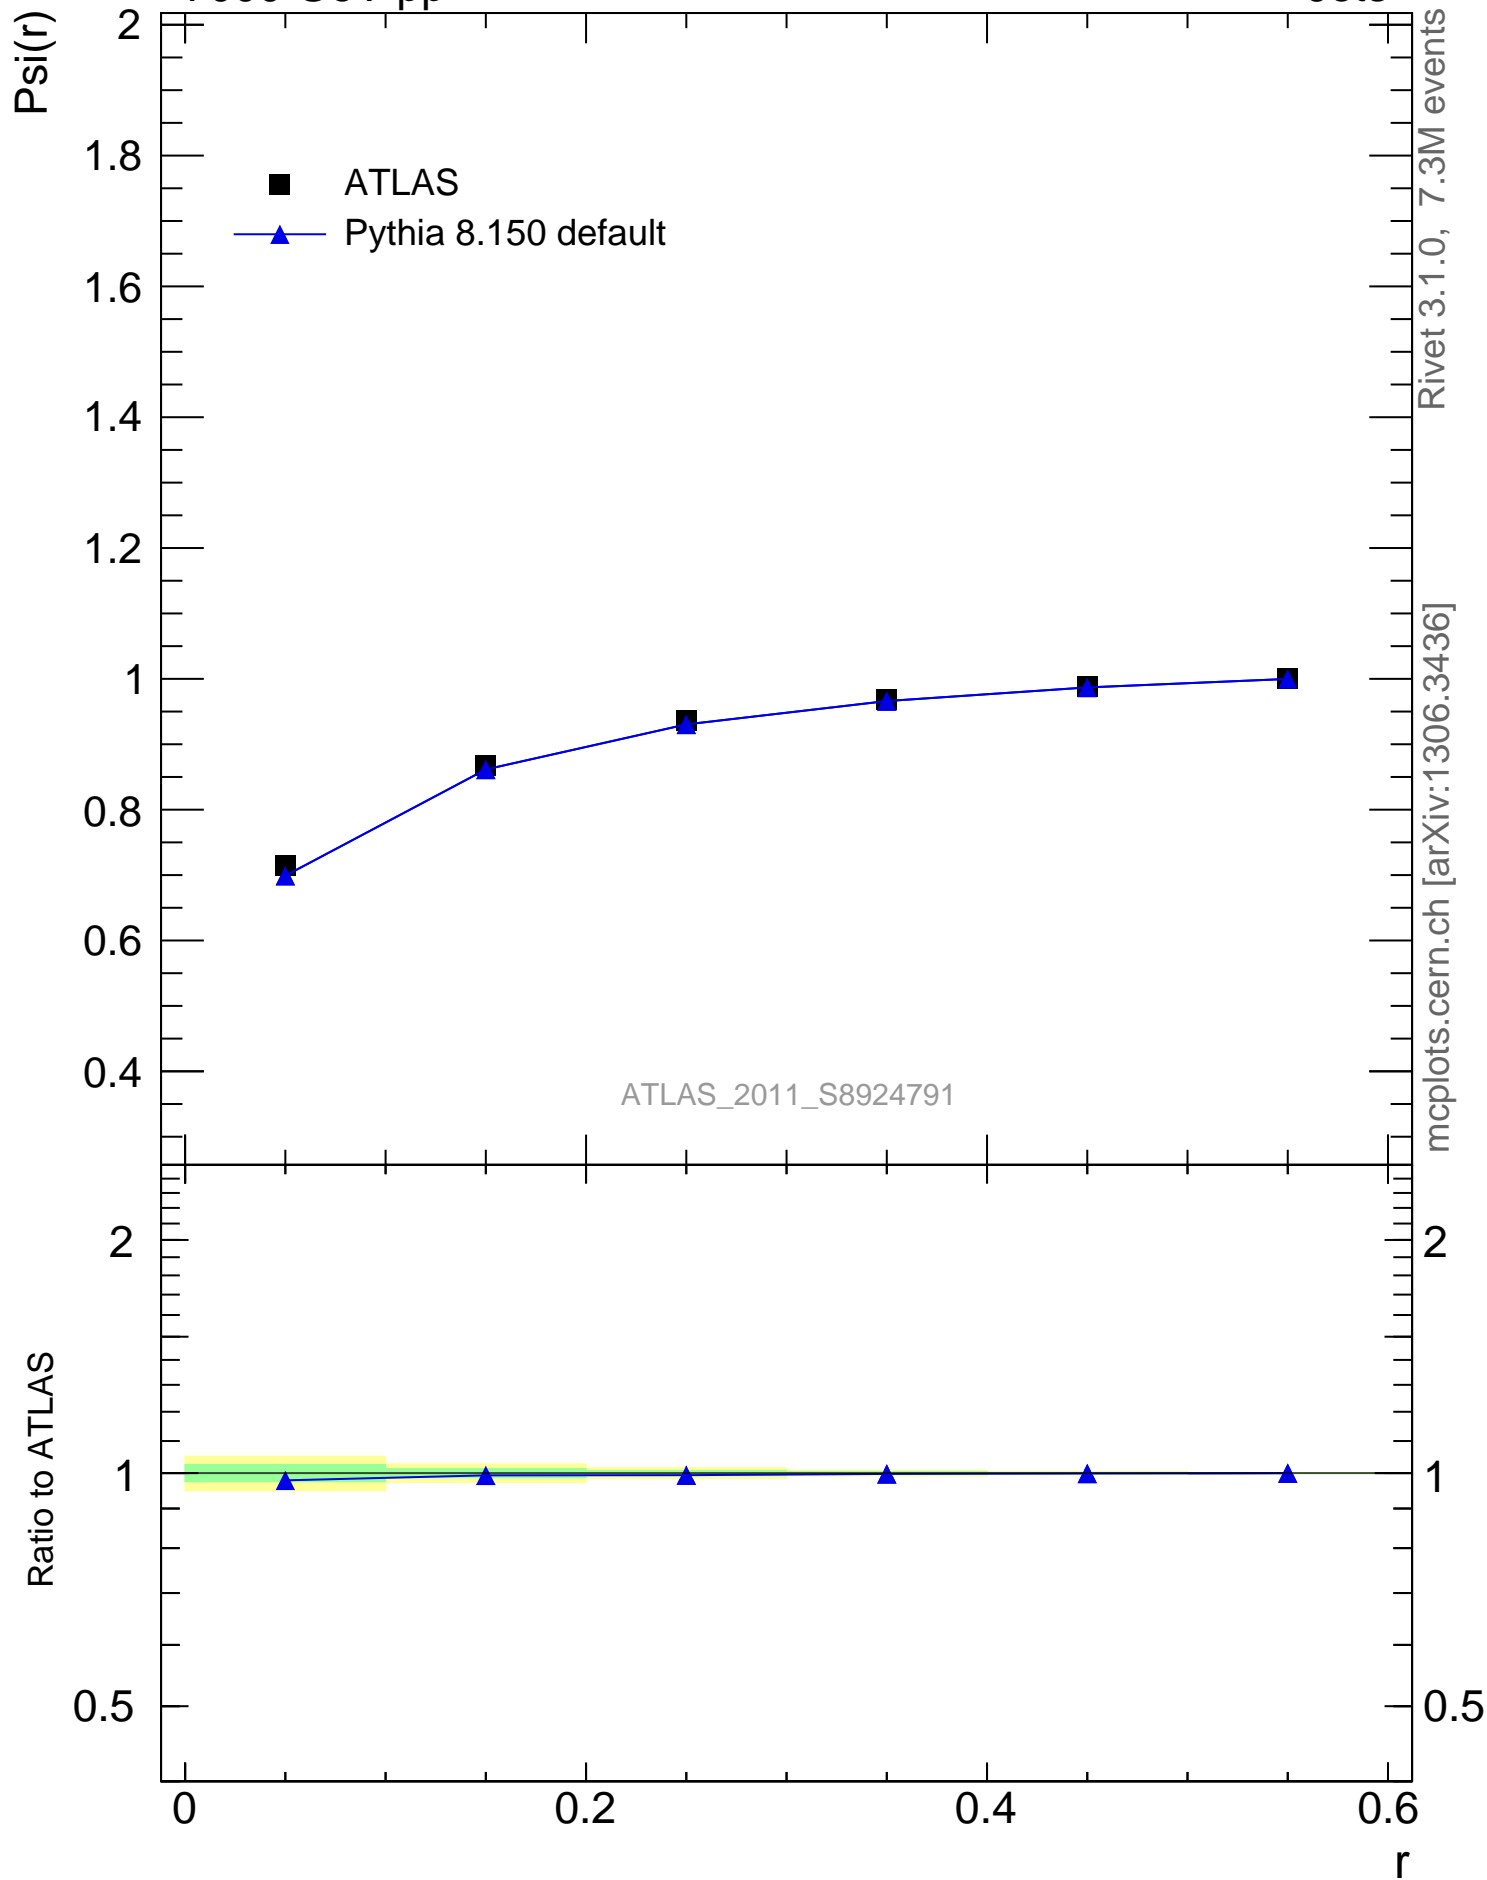

7000 GeV pp

Jets

Rivet 3.1.0, 7.3M events
mcplots.cern.ch [arXiv:1306.3436]

ATLAS_2011_S8924791