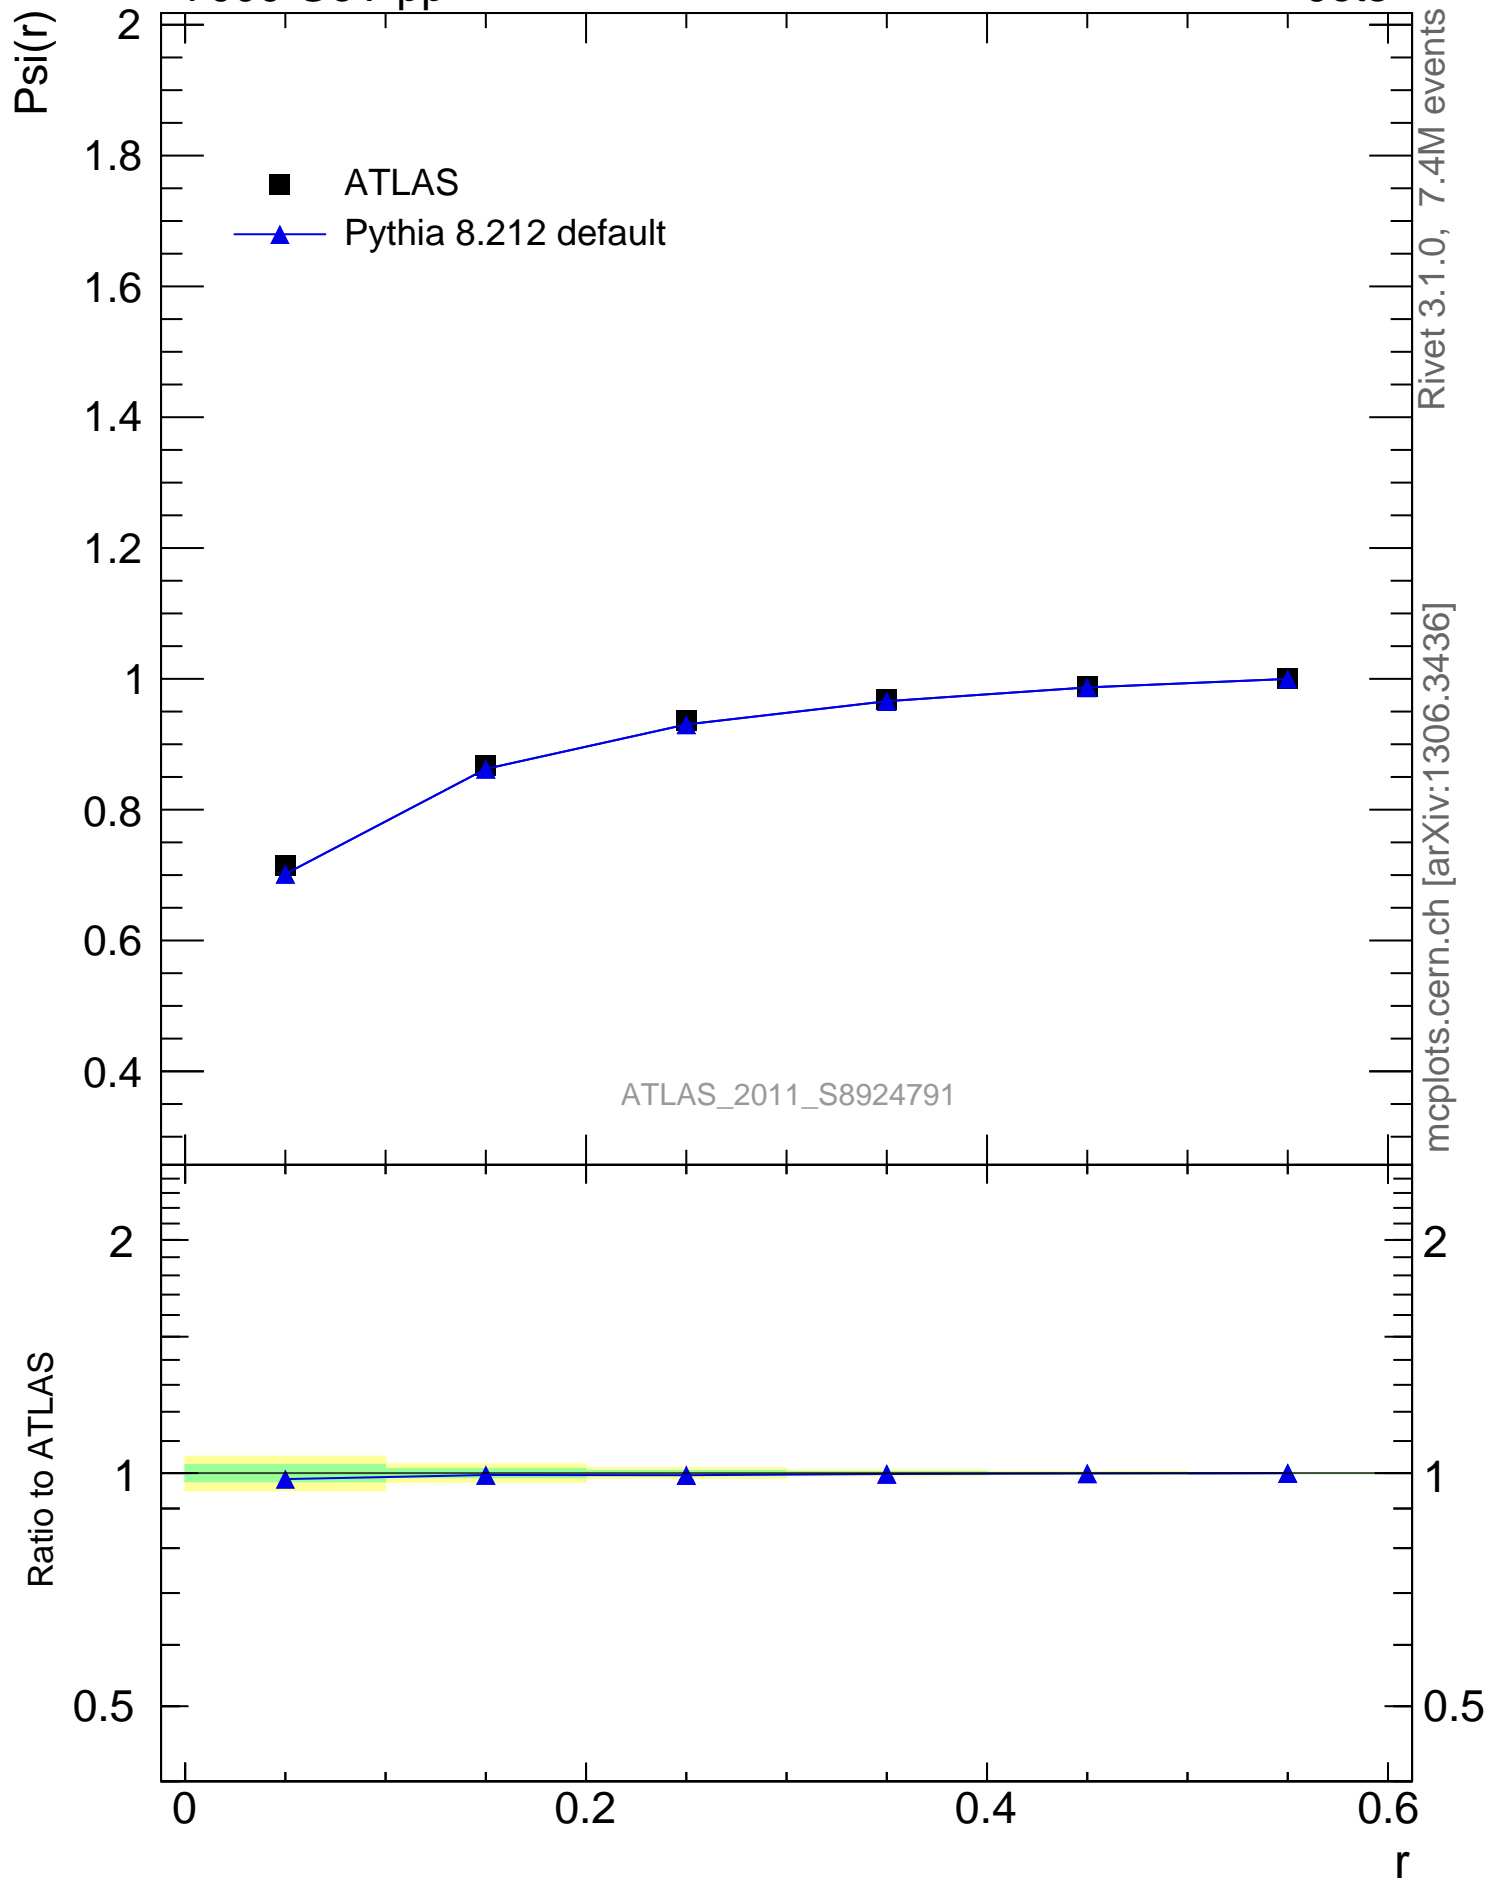

7000 GeV pp

Jets

Rivet 3.1.0, 7.4M events
mcplots.cern.ch [arXiv:1306.3436]

ATLAS_2011_S8924791