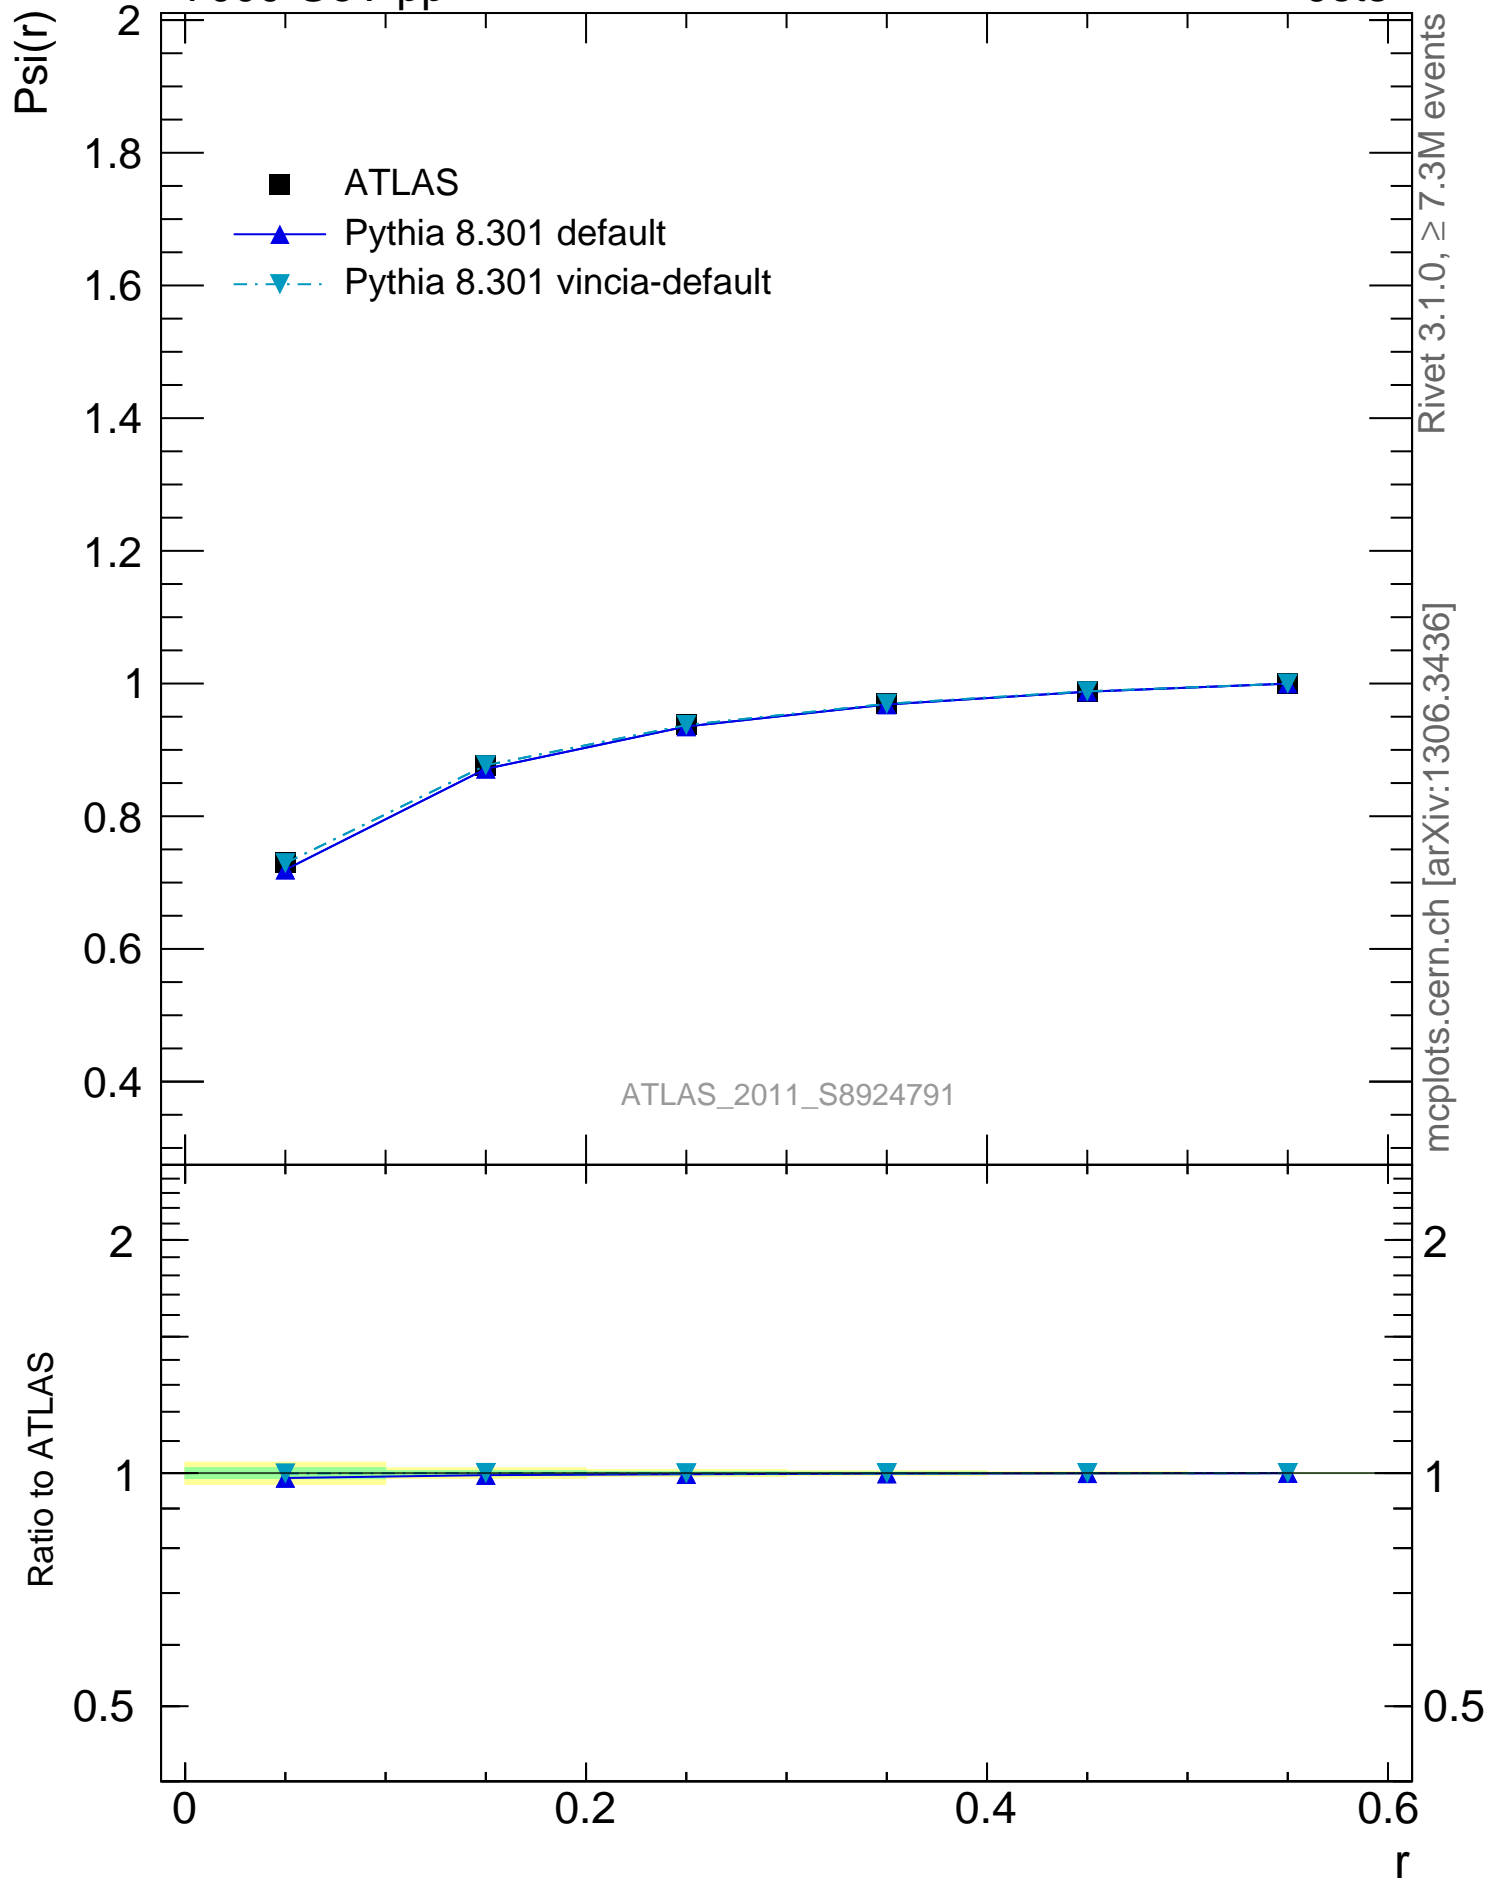

7000 GeV pp

Jets

Rivet 3.1.0,  $\geq 7.3M$  events  
mcplots.cern.ch [arXiv:1306.3436]

2

1

0.5

r