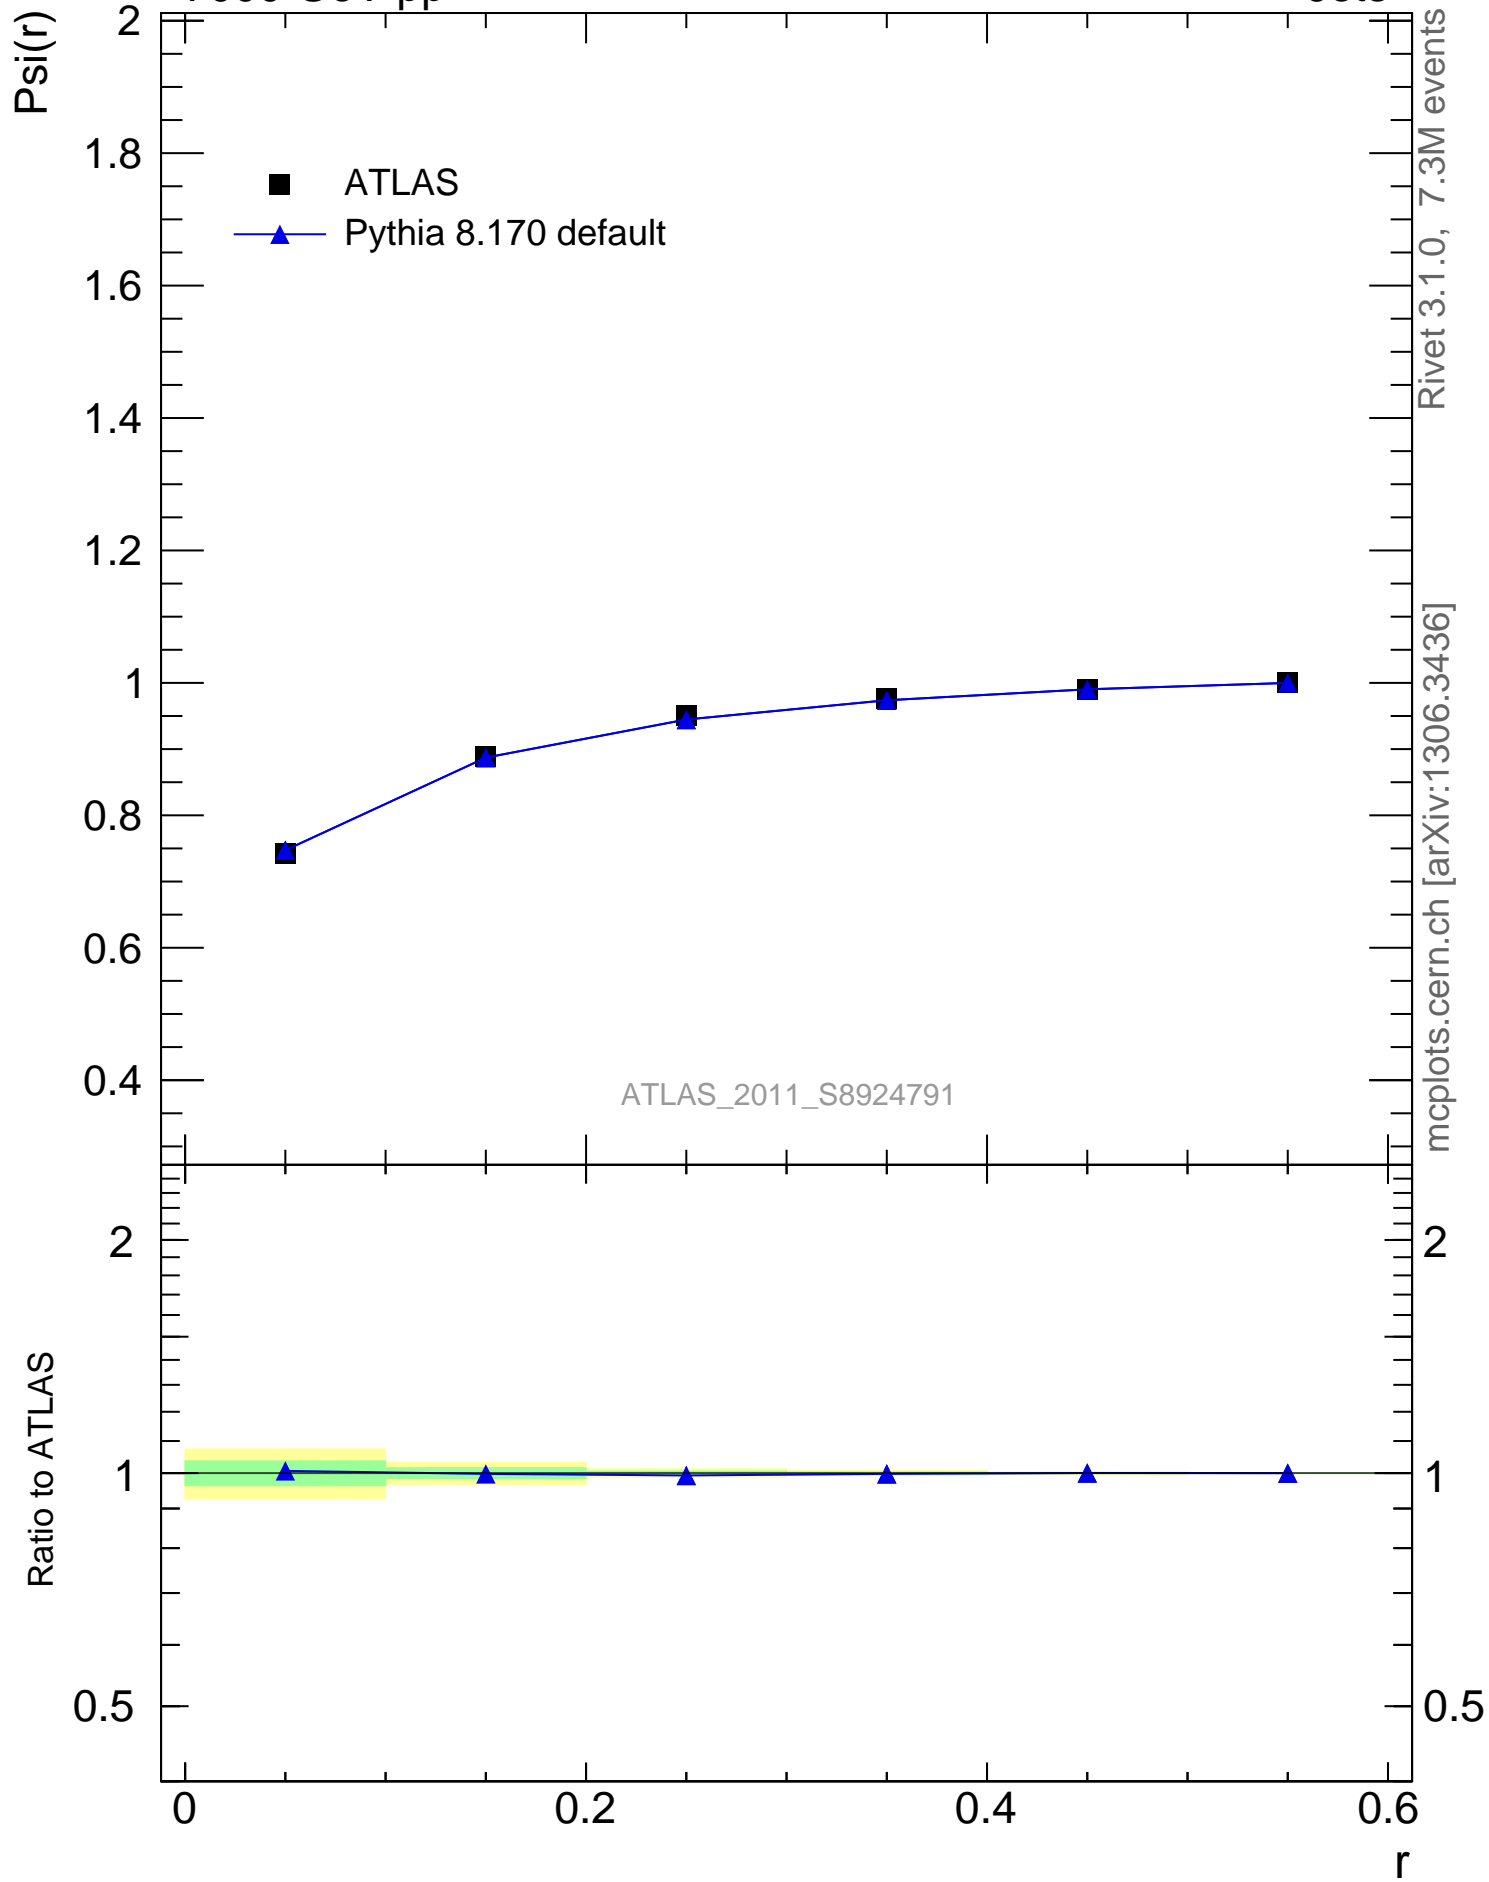

7000 GeV pp

Jets

■ ATLAS
▲ Pythia 8.170 default

ATLAS_2011_S8924791

Rivet 3.1.0, 7.3M events
mcplots.cern.ch [arXiv:1306.3436]