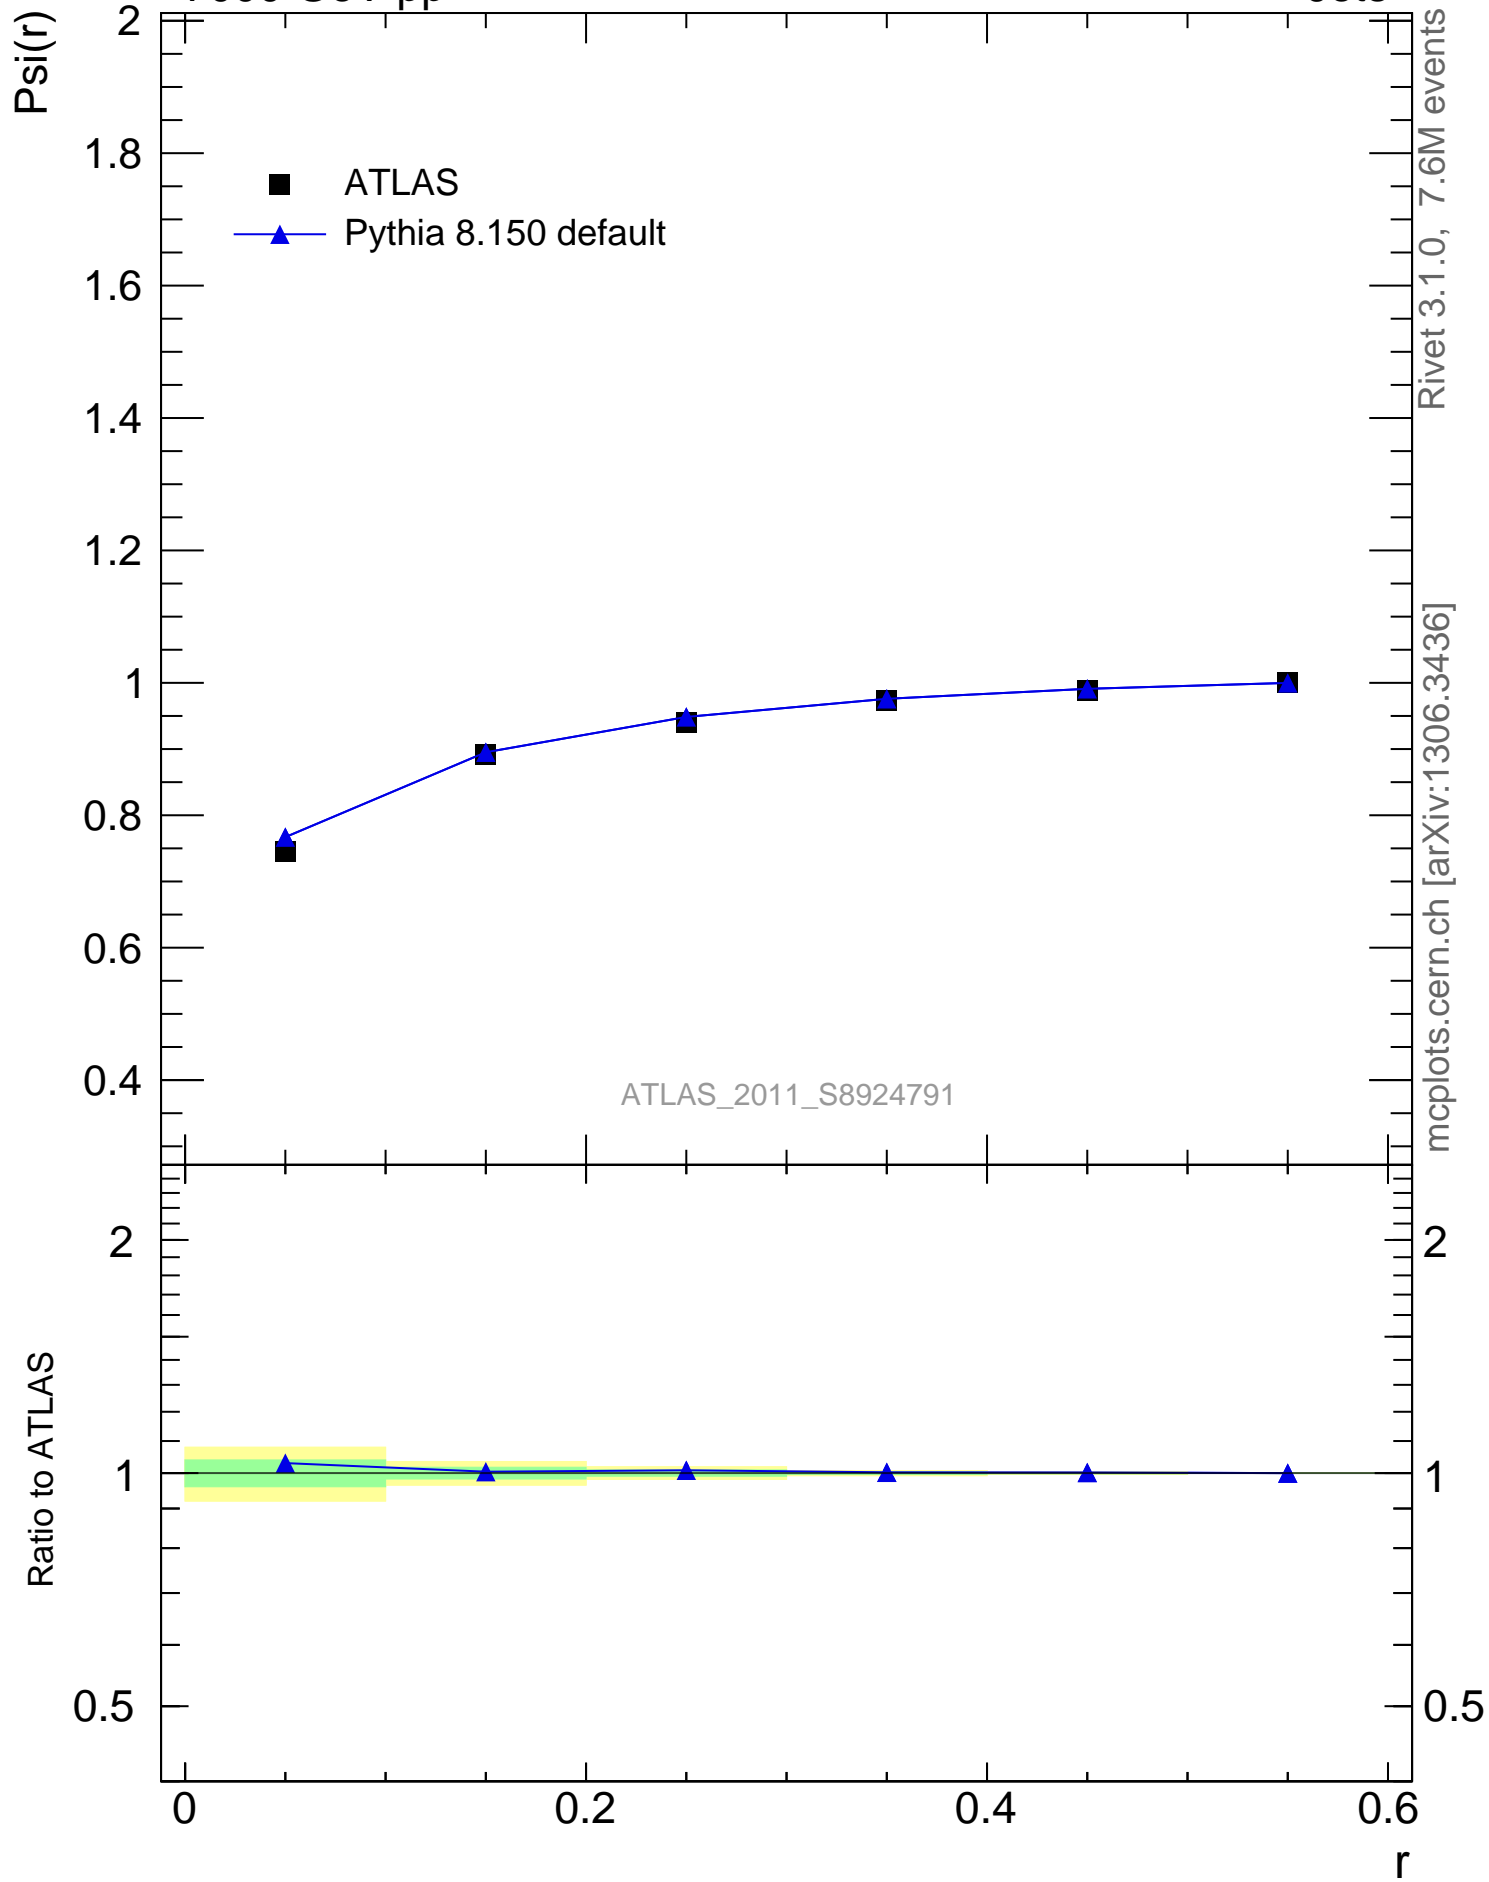

7000 GeV pp

Jets

Rivet 3.1.0, 7.6M events
mcplots.cern.ch [arXiv:1306.3436]

ATLAS_2011_S8924791