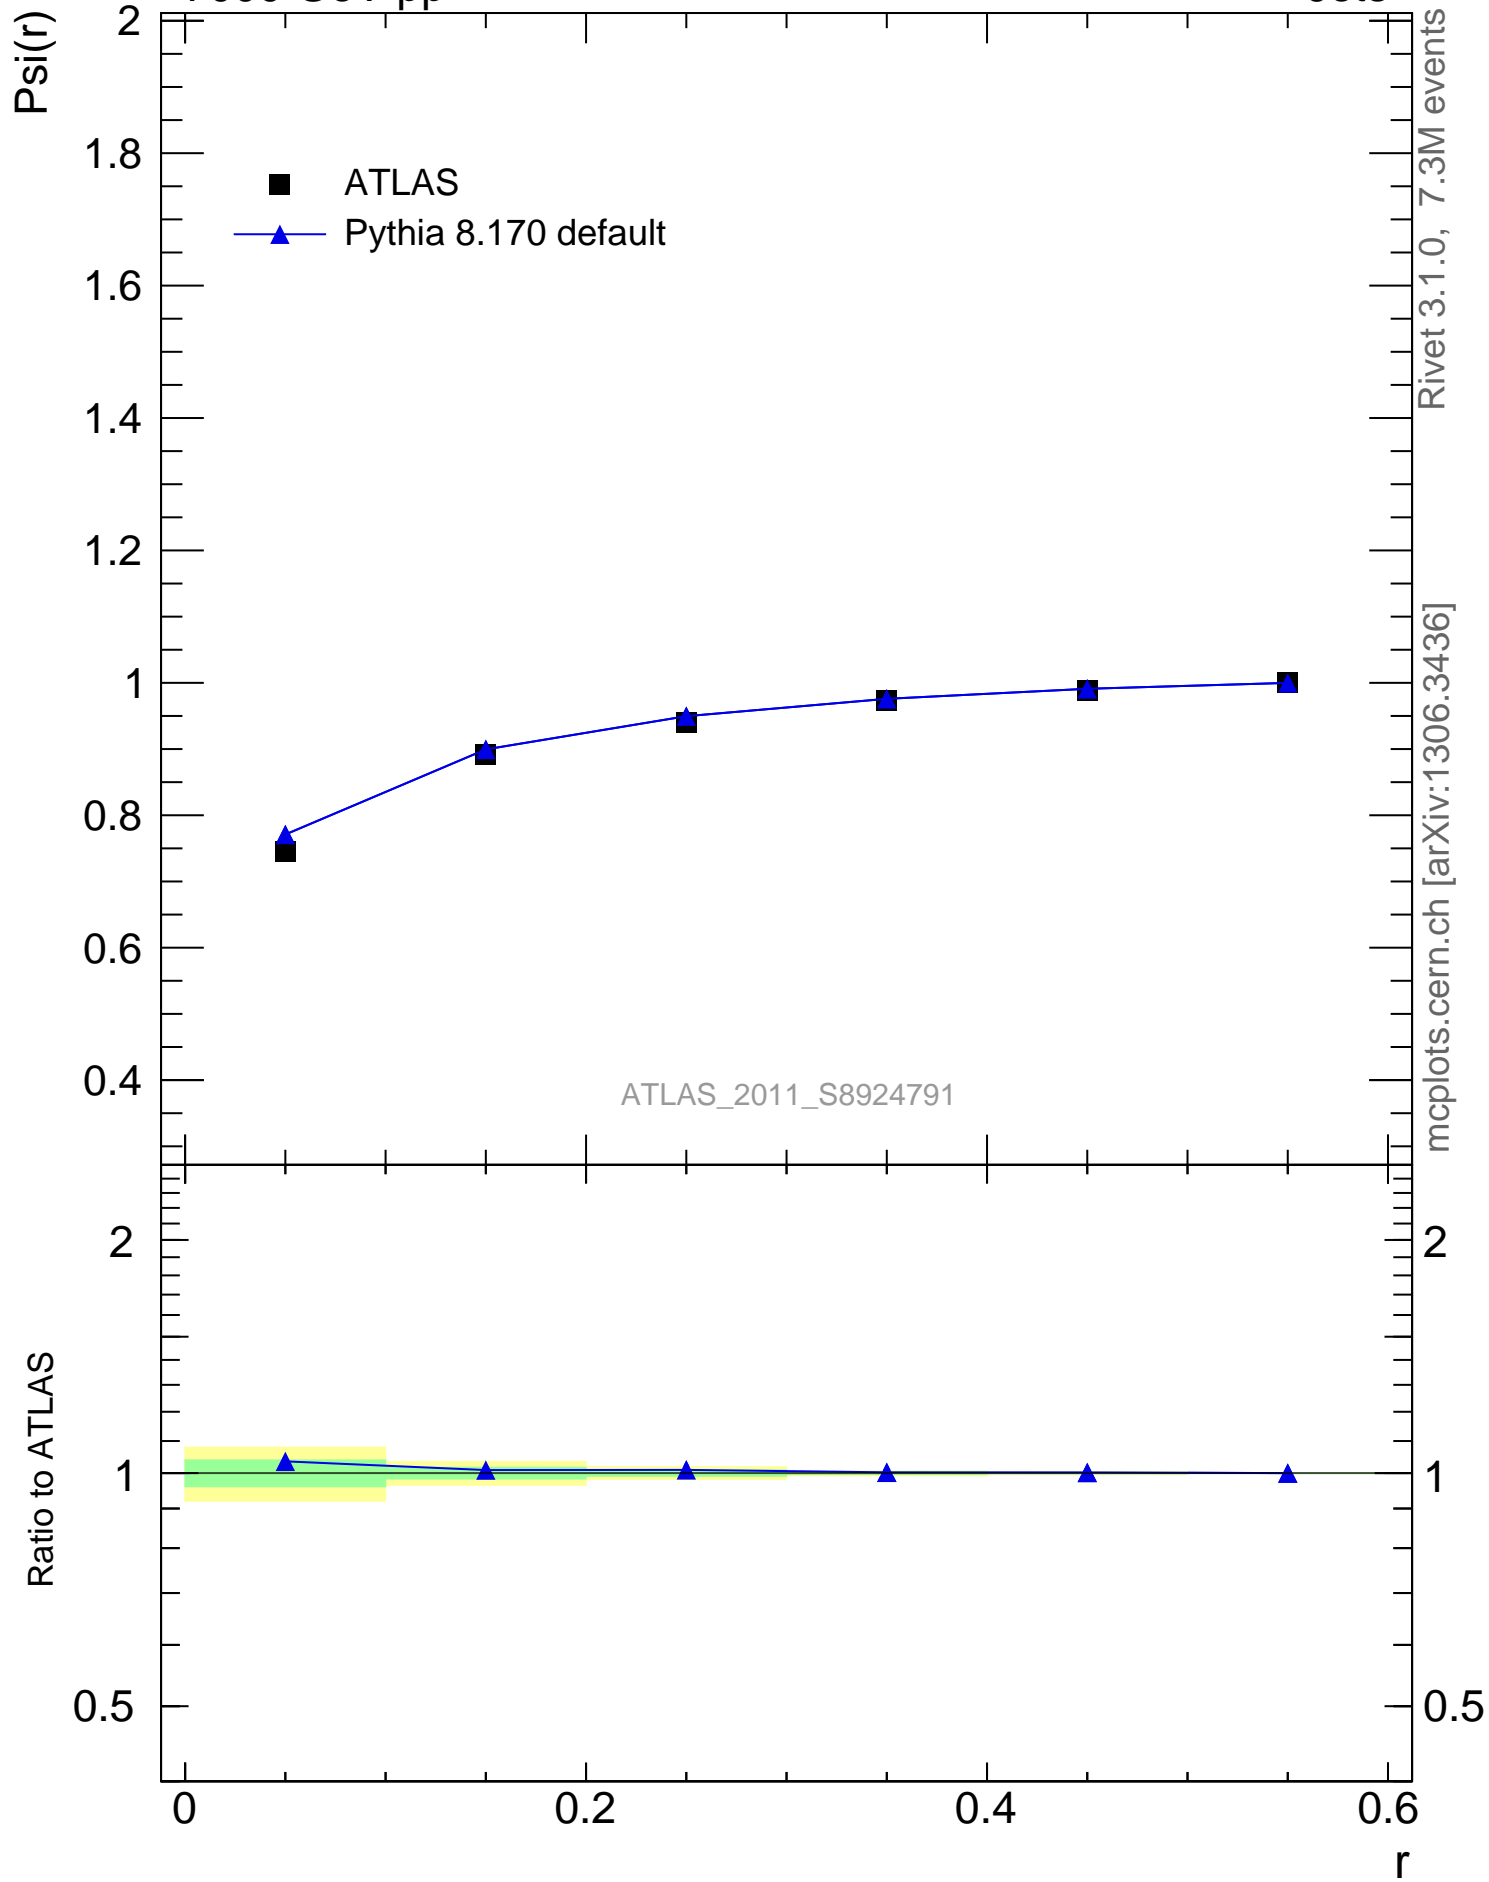

7000 GeV pp

Jets

Rivet 3.1.0, 7.3M events
mcplots.cern.ch [arXiv:1306.3436]

ATLAS_2011_S8924791