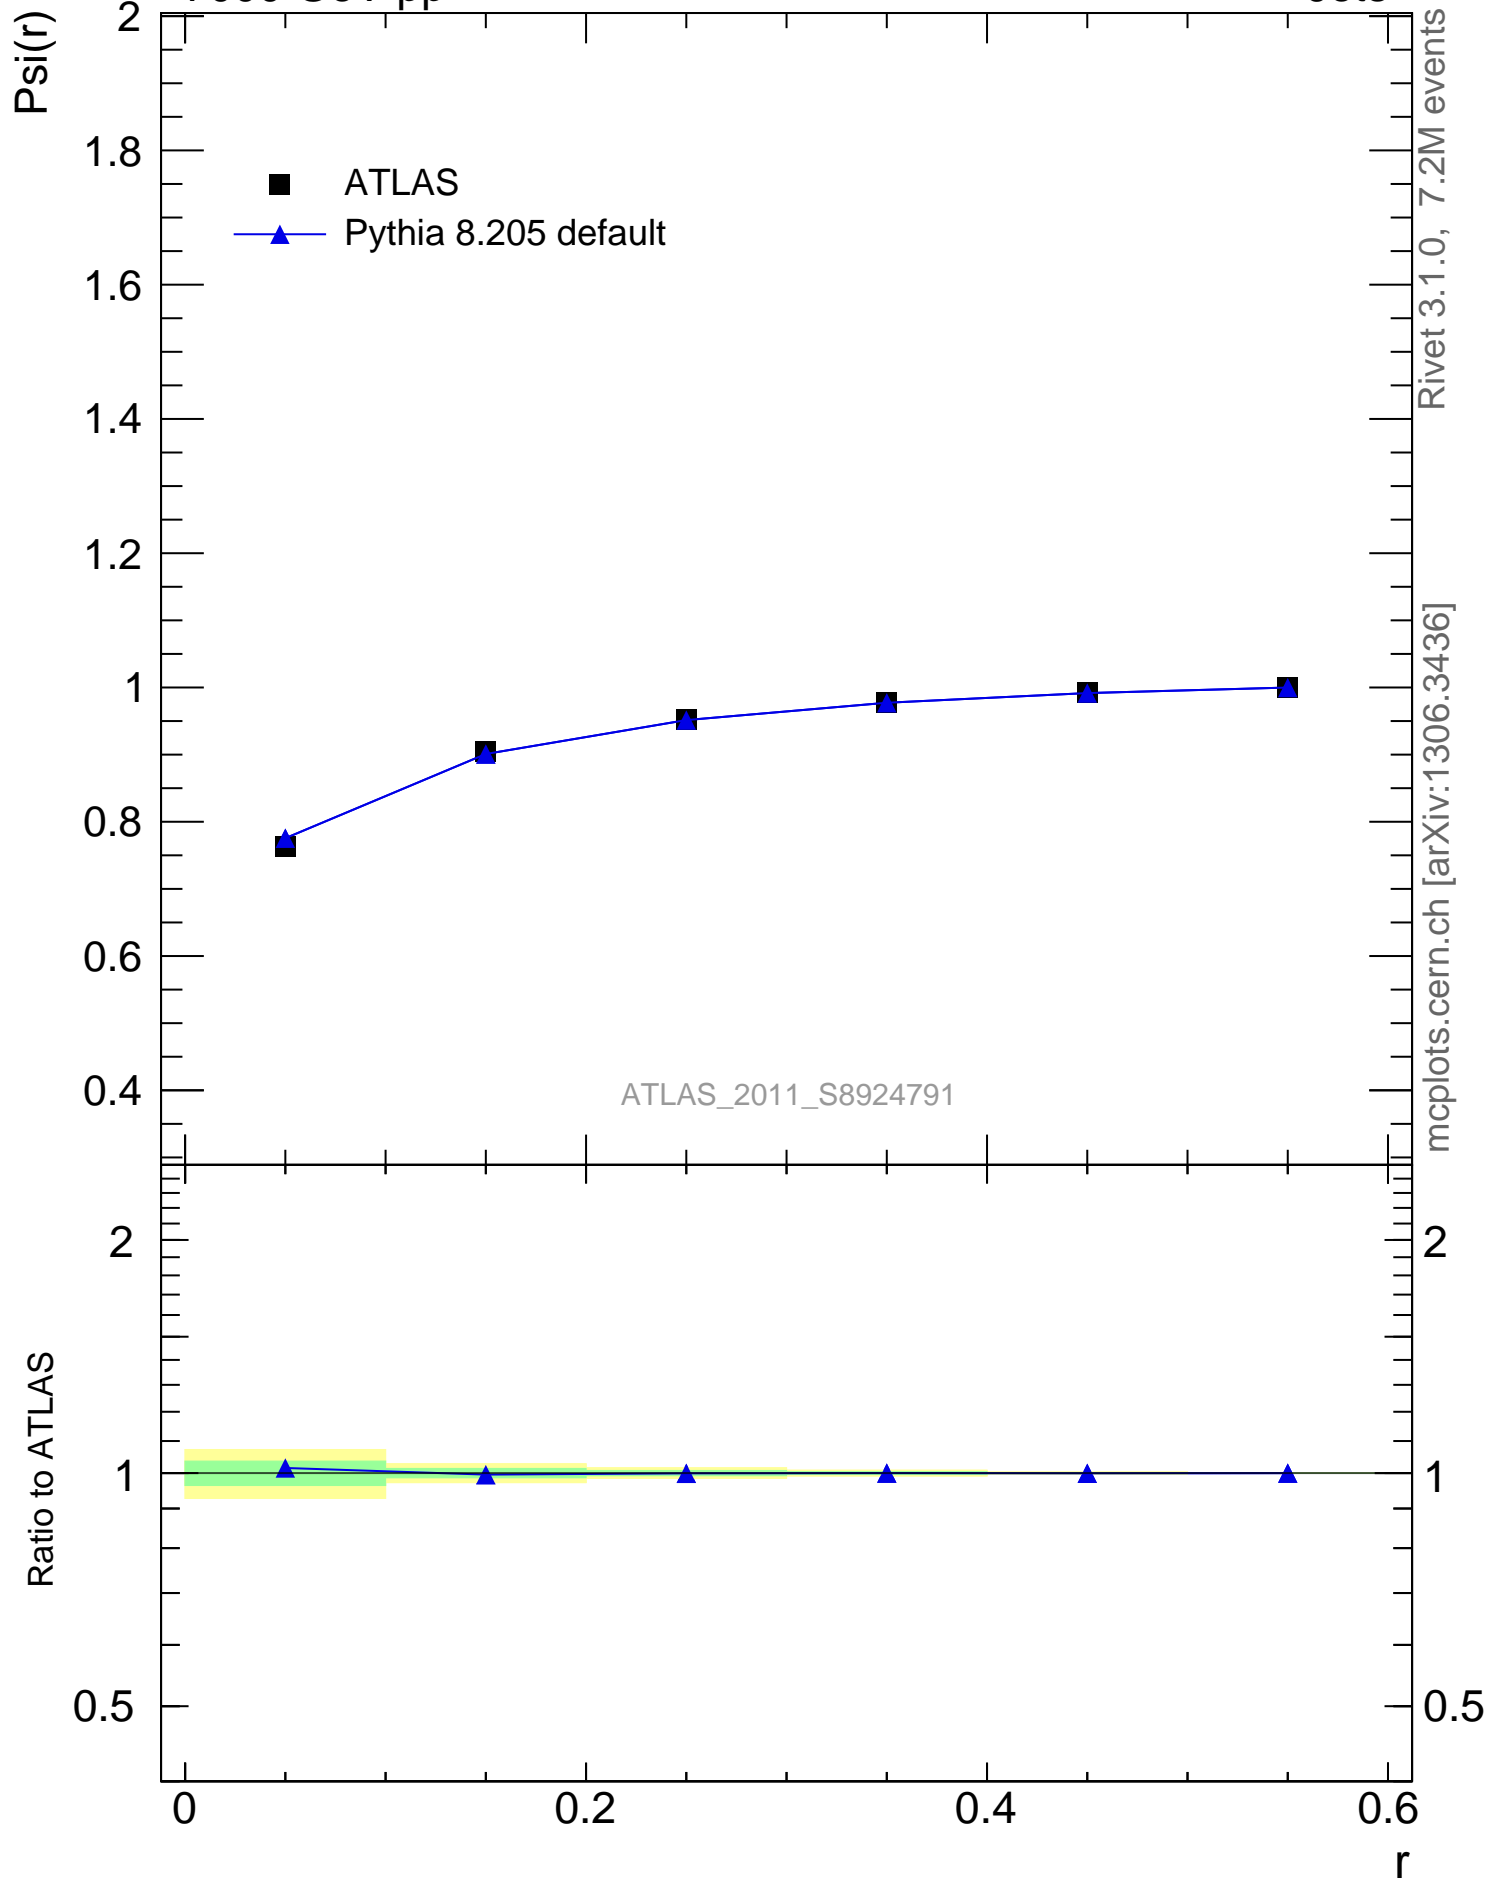

7000 GeV pp

Jets

Rivet 3.1.0, 7.2M events  
mcplots.cern.ch [arXiv:1306.3436]

ATLAS\_2011\_S8924791