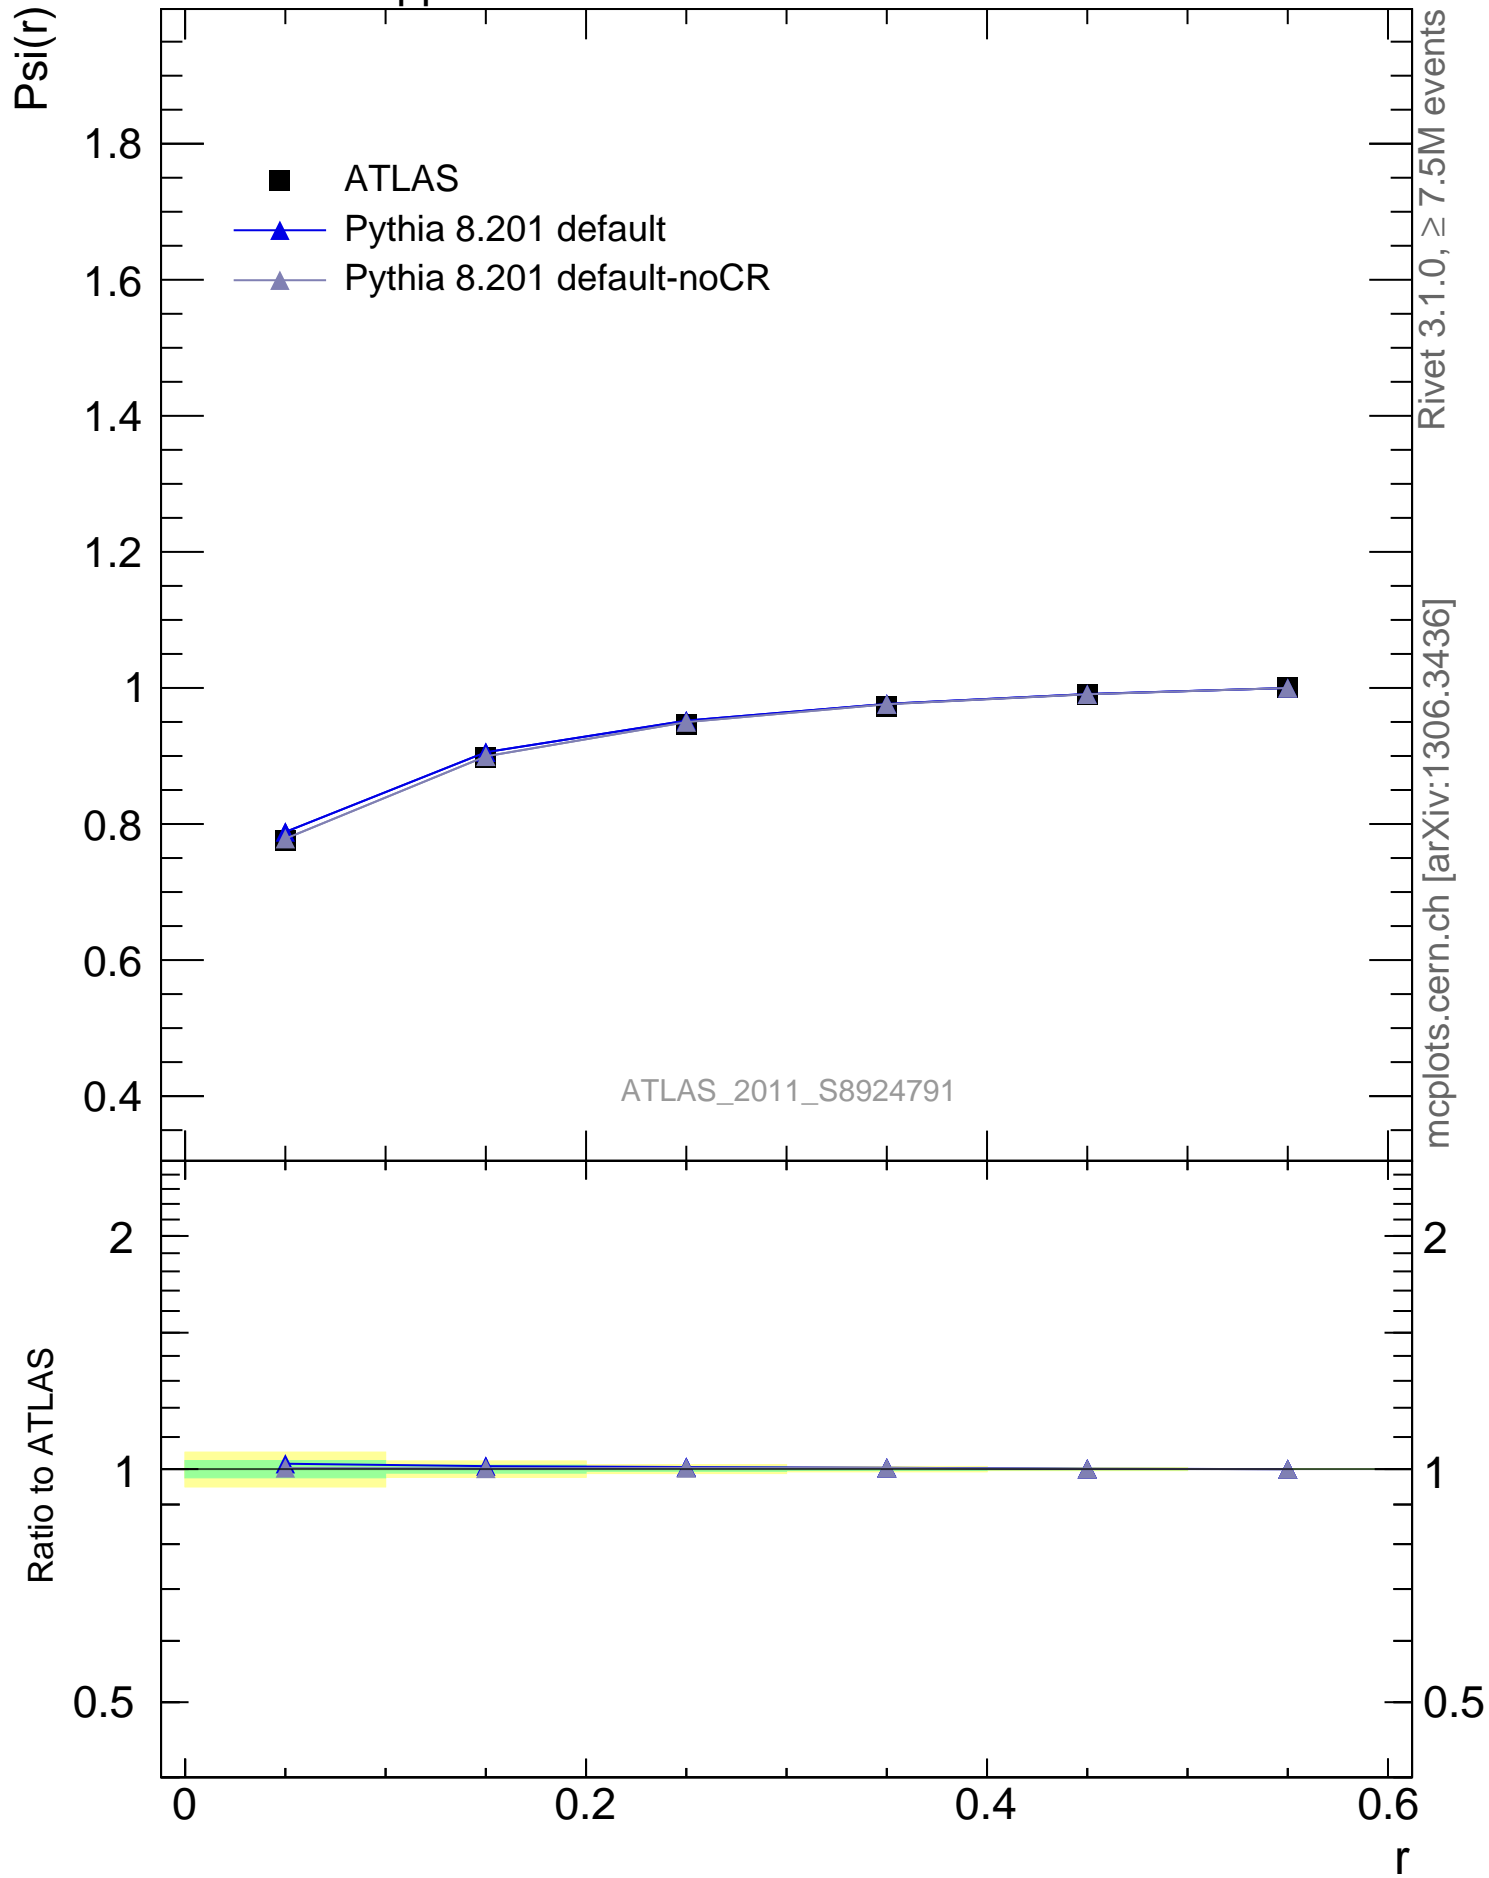

7000 GeV pp

Jets

Rivet 3.1.0, $\geq 7.5M$ events

mcplots.cern.ch [arXiv:1306.3436]

2

0.5

r