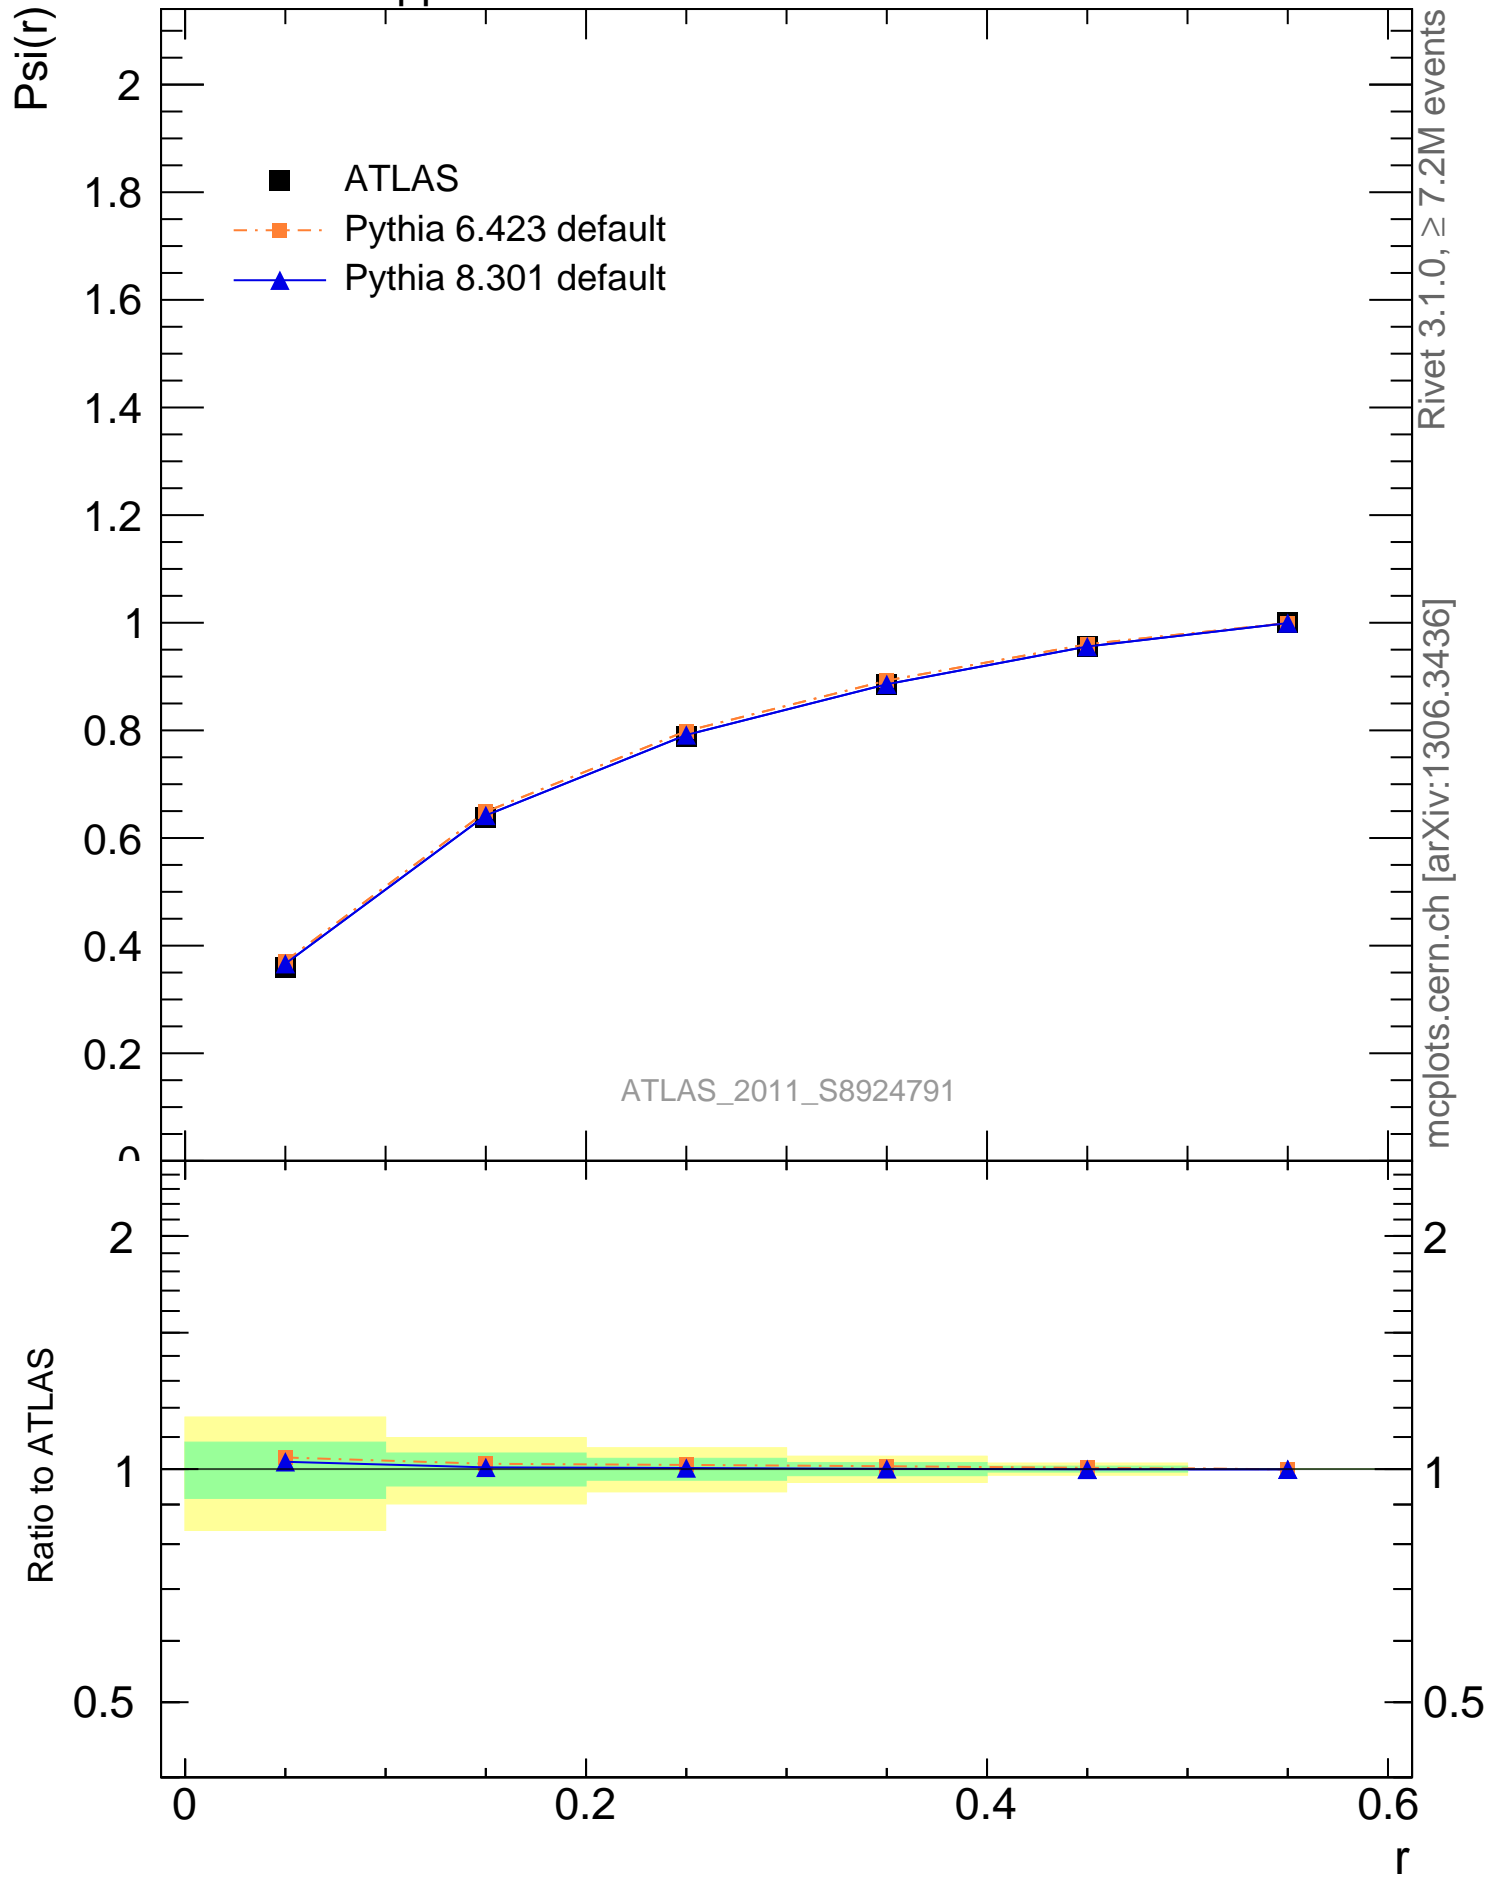

7000 GeV pp

Jets

ATLAS_2011_S8924791

Rivet 3.1.0, ≥ 7.2 M events
mcplots.cern.ch [arXiv:1306.3436]