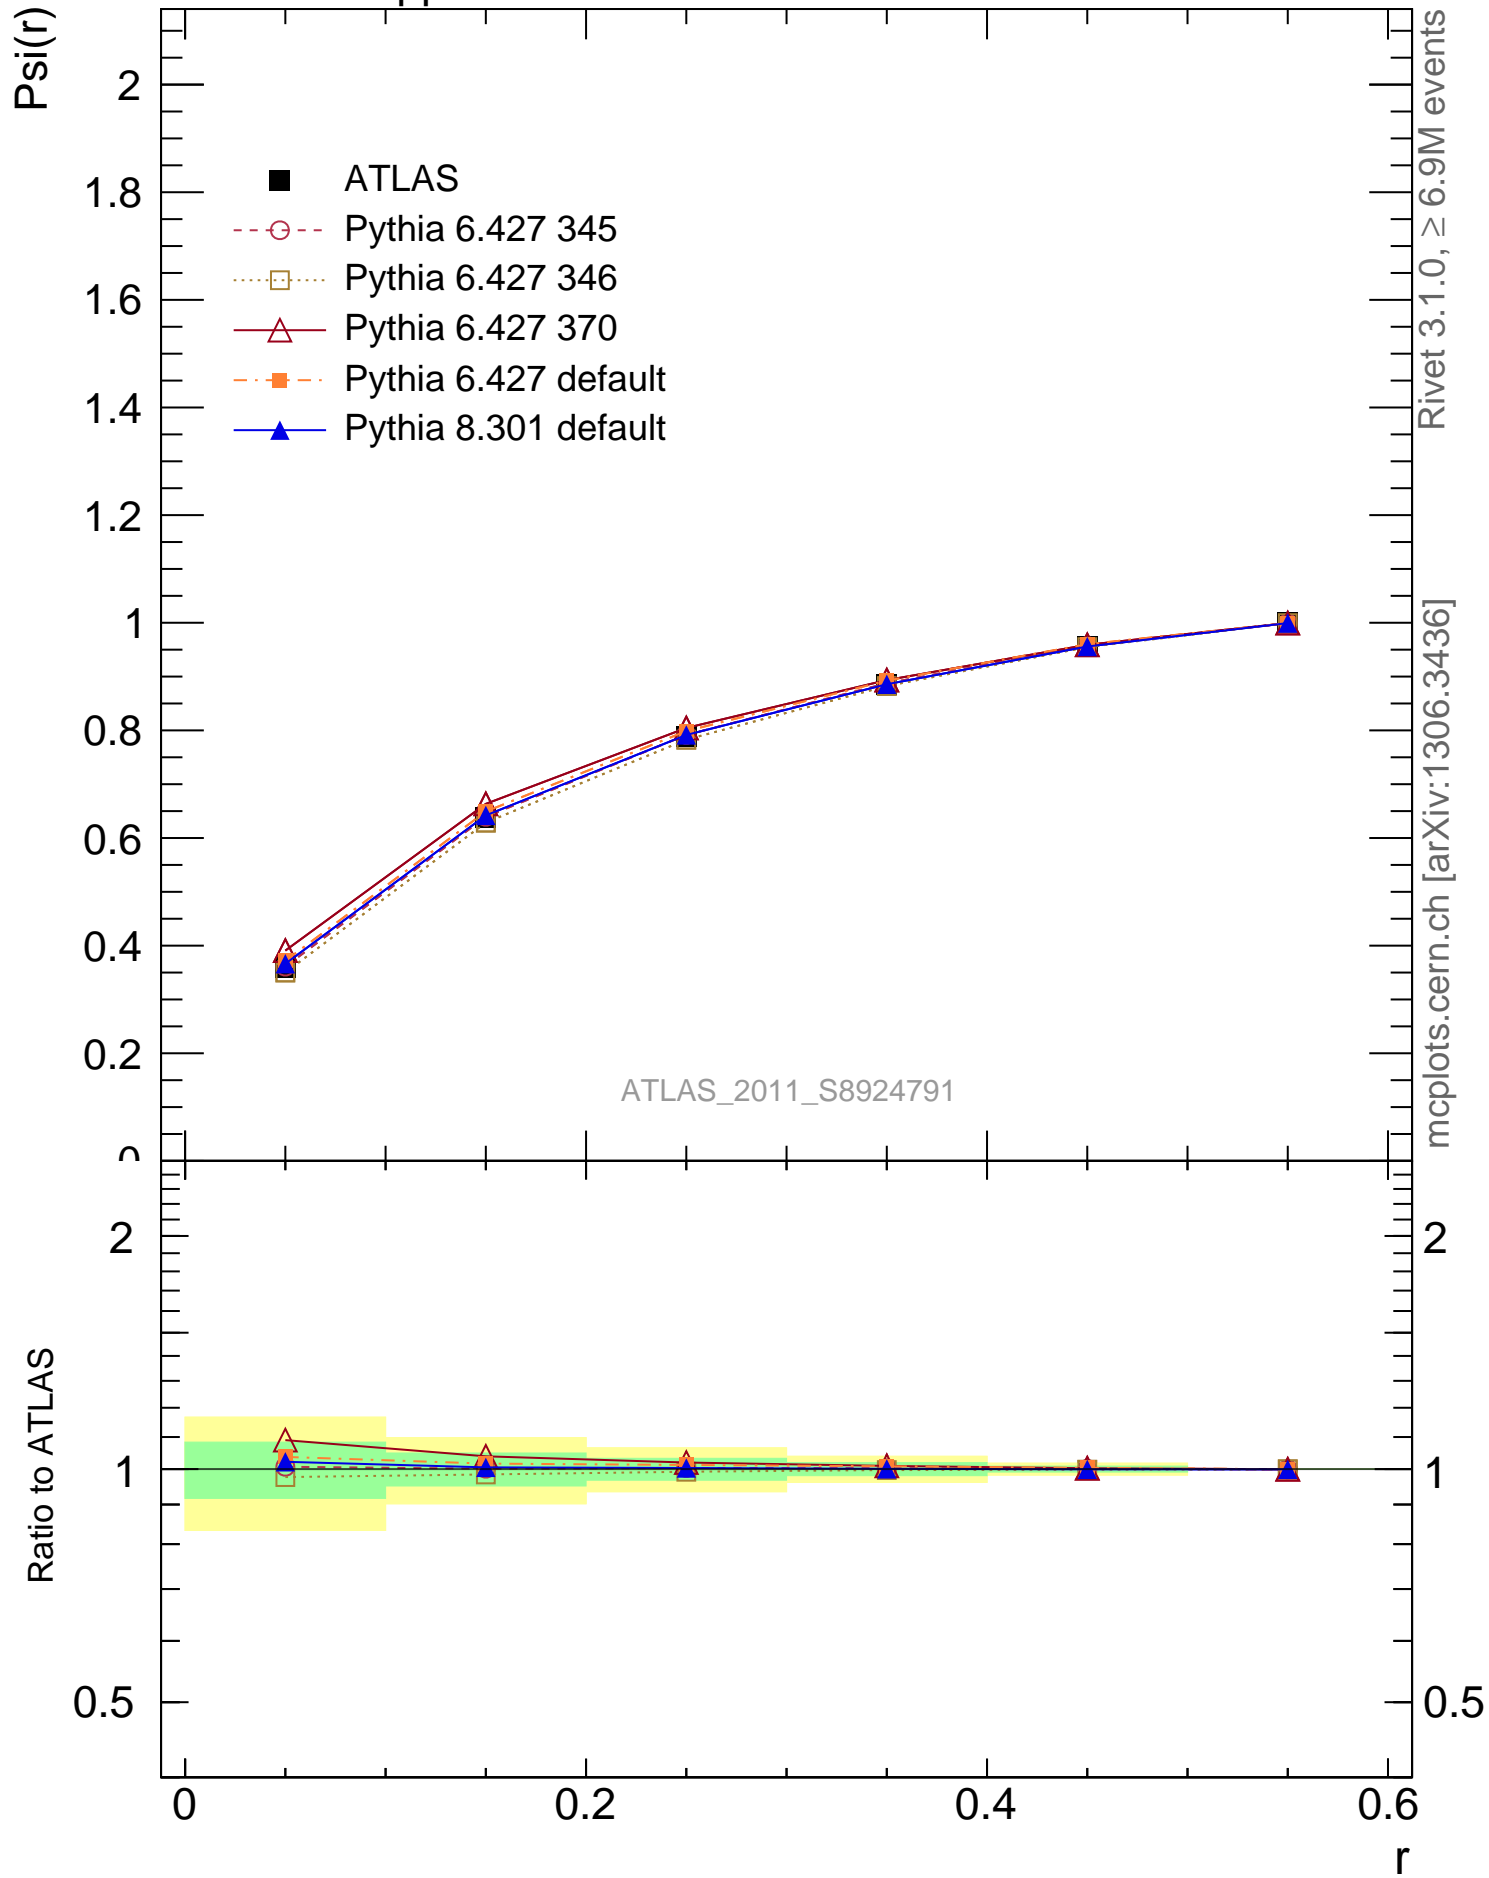

7000 GeV pp

Jets

Rivet 3.1.0, $\geq 6.9M$ events
mcplots.cern.ch [arXiv:1306.3436]

ATLAS_2011_S8924791