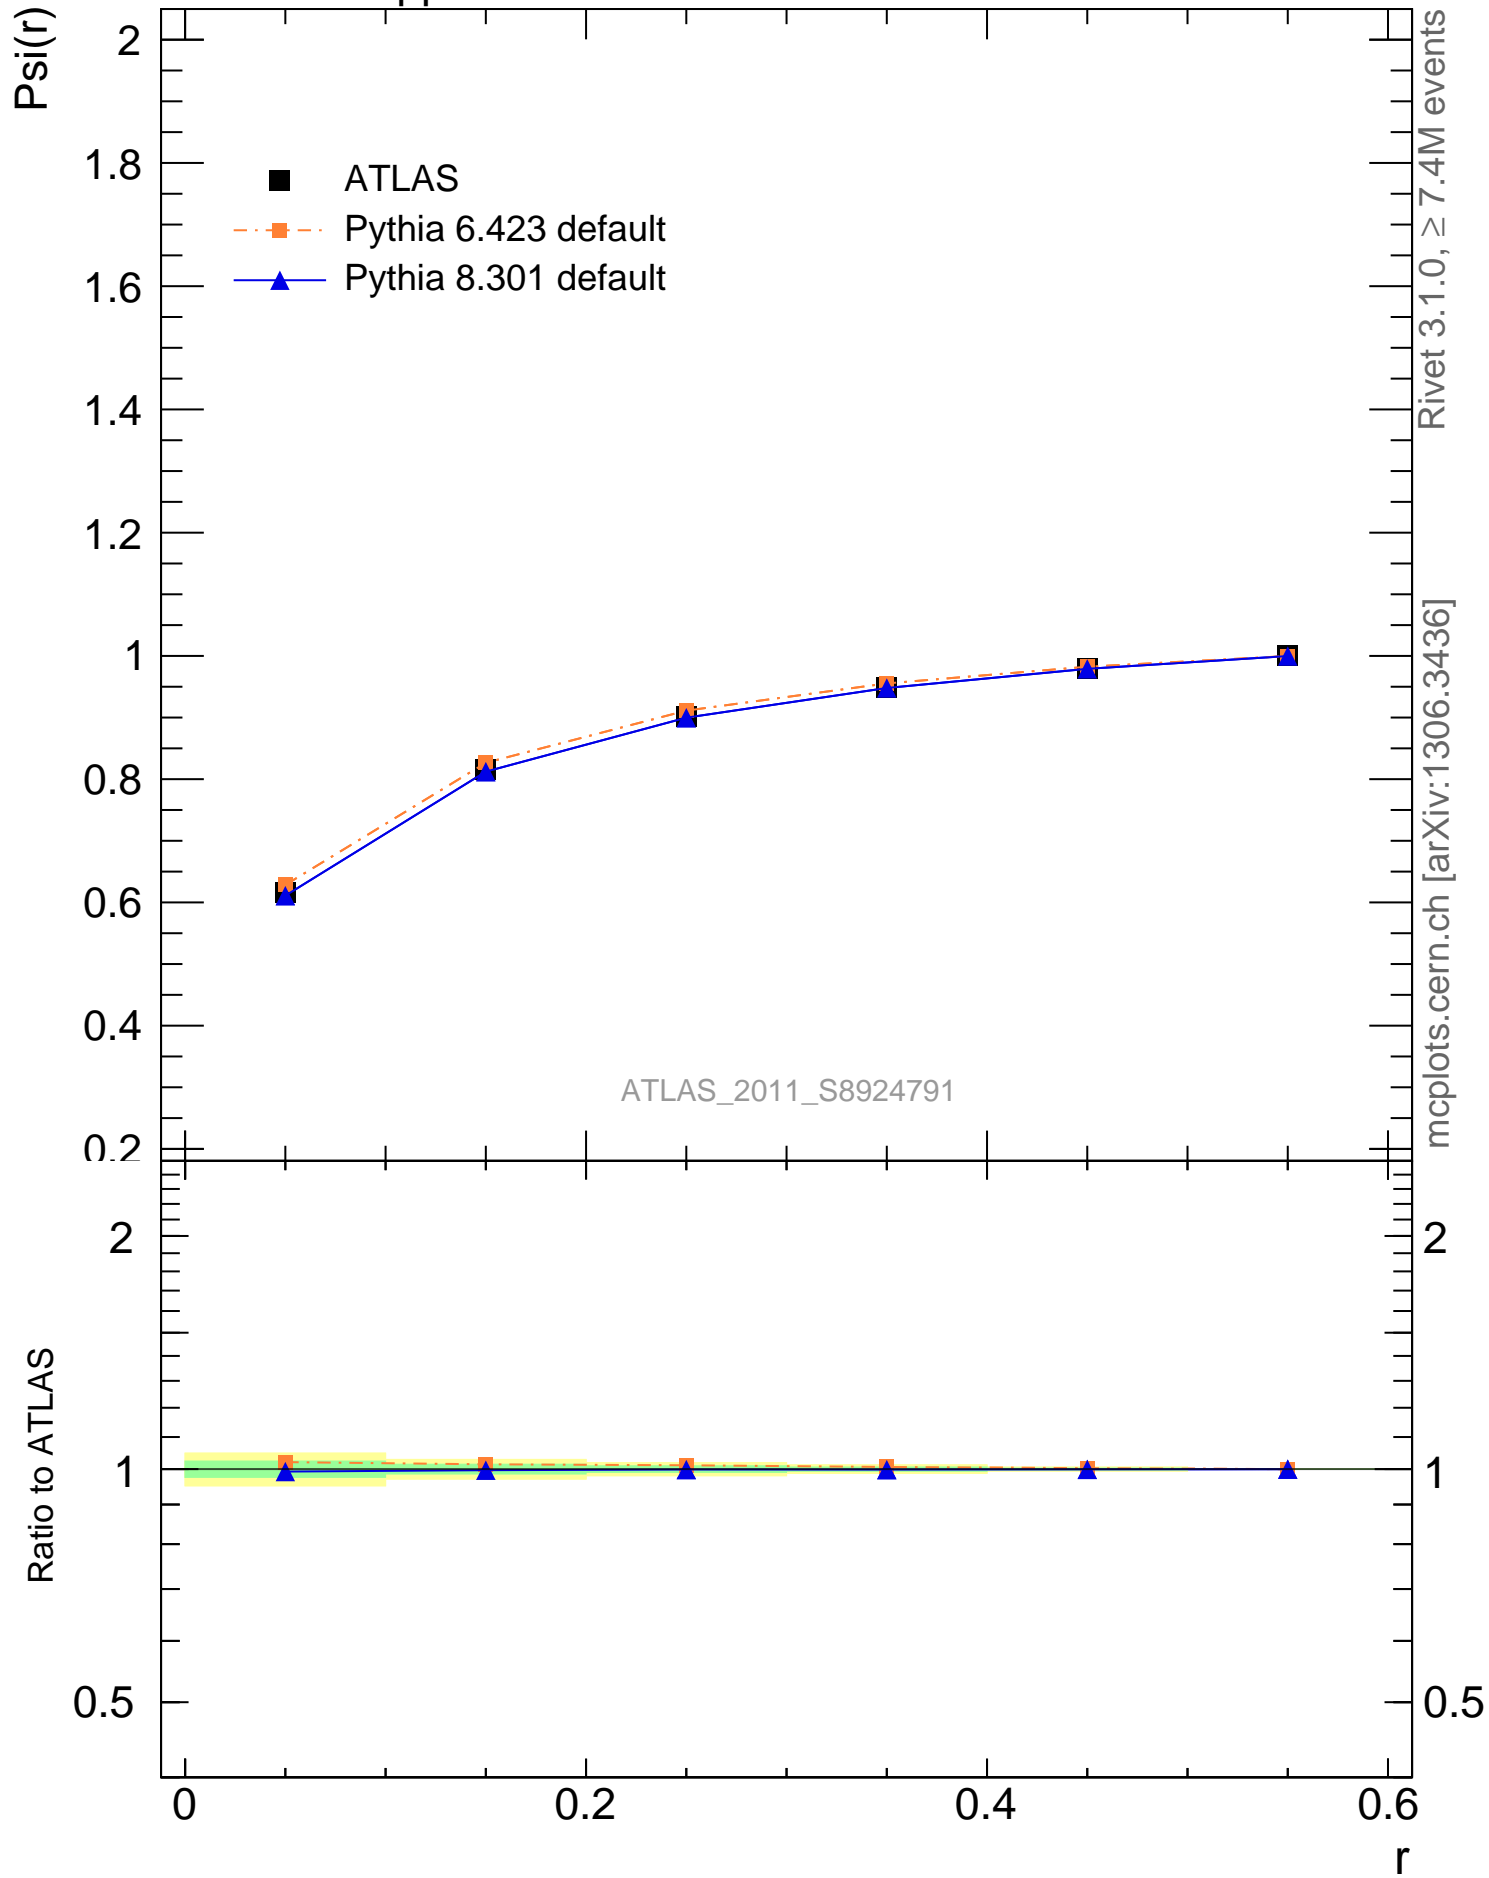

7000 GeV pp

Jets

Rivet 3.1.0, $\geq 7.4M$ events
mcplots.cern.ch [arXiv:1306.3436]

ATLAS_2011_S8924791