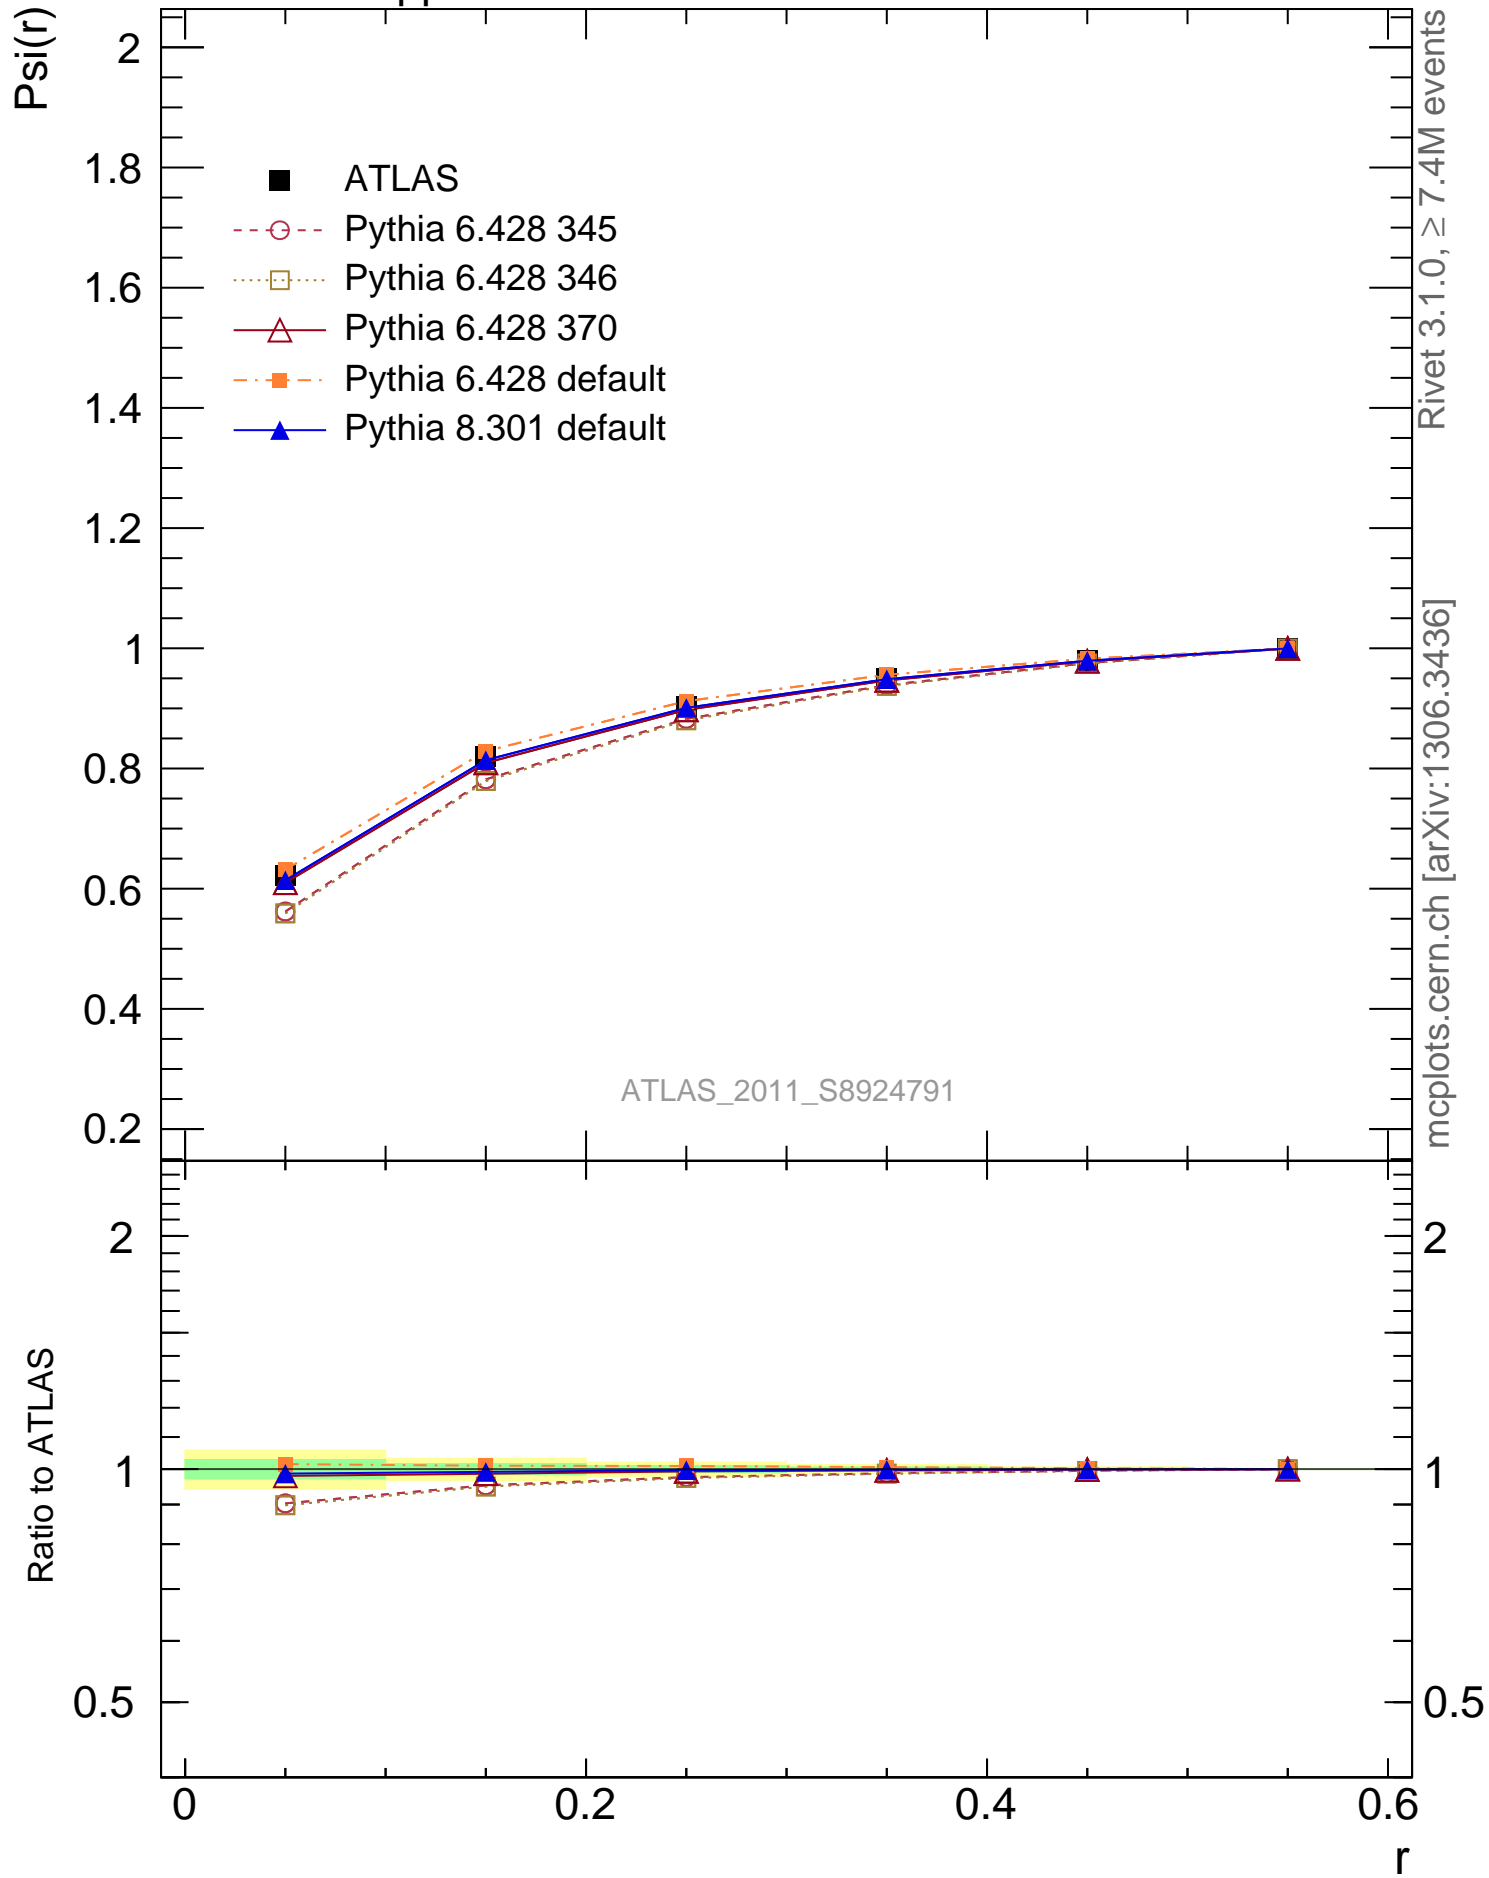

7000 GeV pp

Jets

ATLAS\_2011\_S8924791

mcplots.cern.ch [arXiv:1306.3436]

Rivet 3.1.0,  $\geq 7.4M$  events