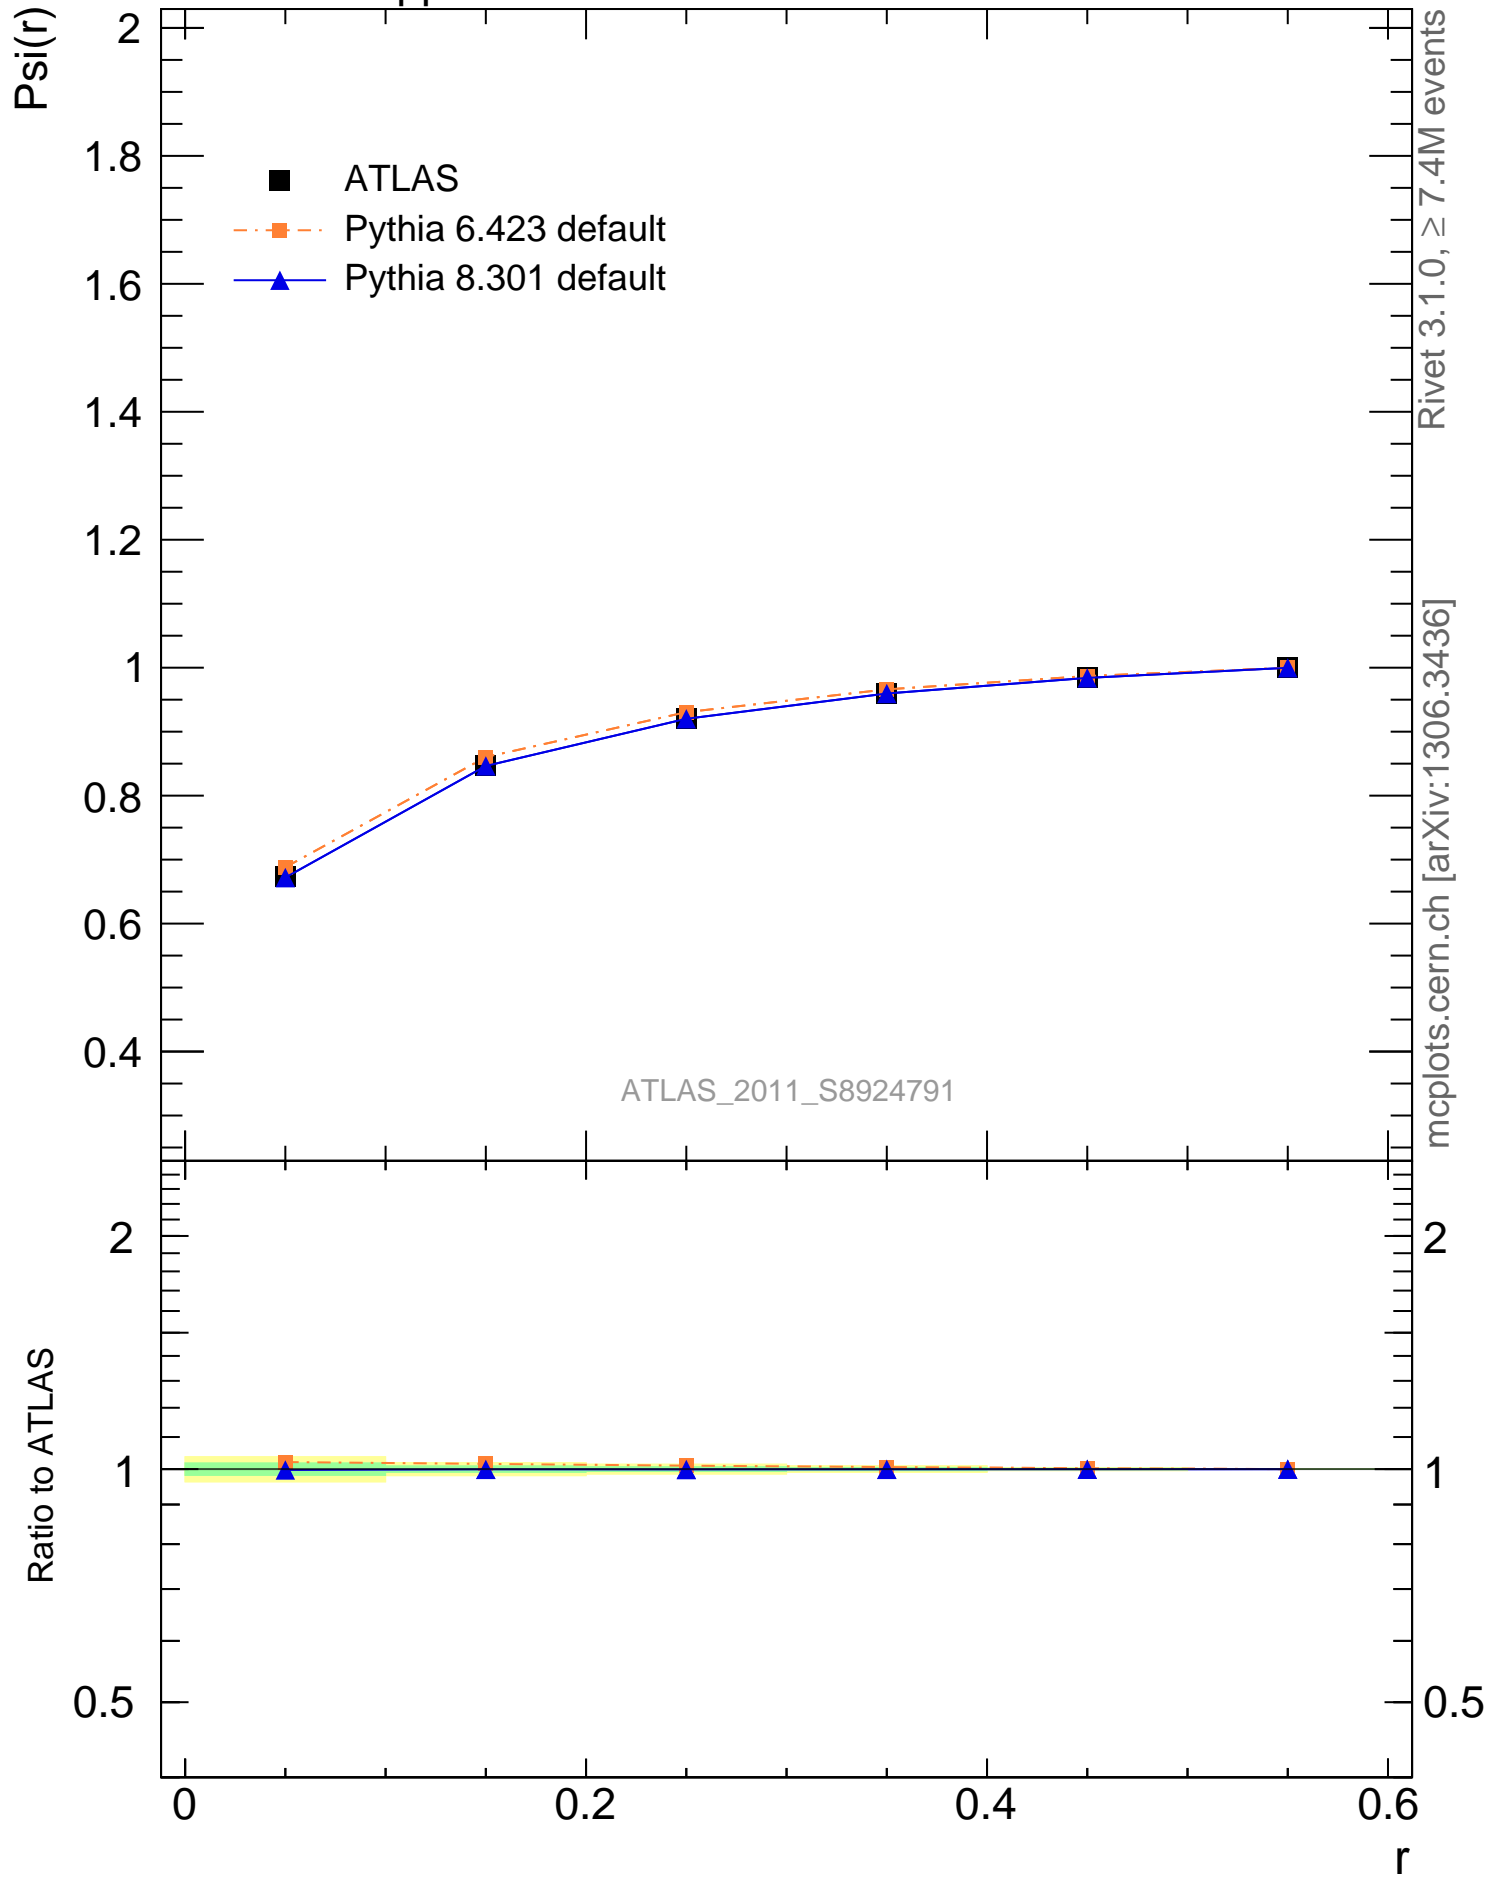

7000 GeV pp

Jets

Rivet 3.1.0, $\geq 7.4M$ events
mcplots.cern.ch [arXiv:1306.3436]