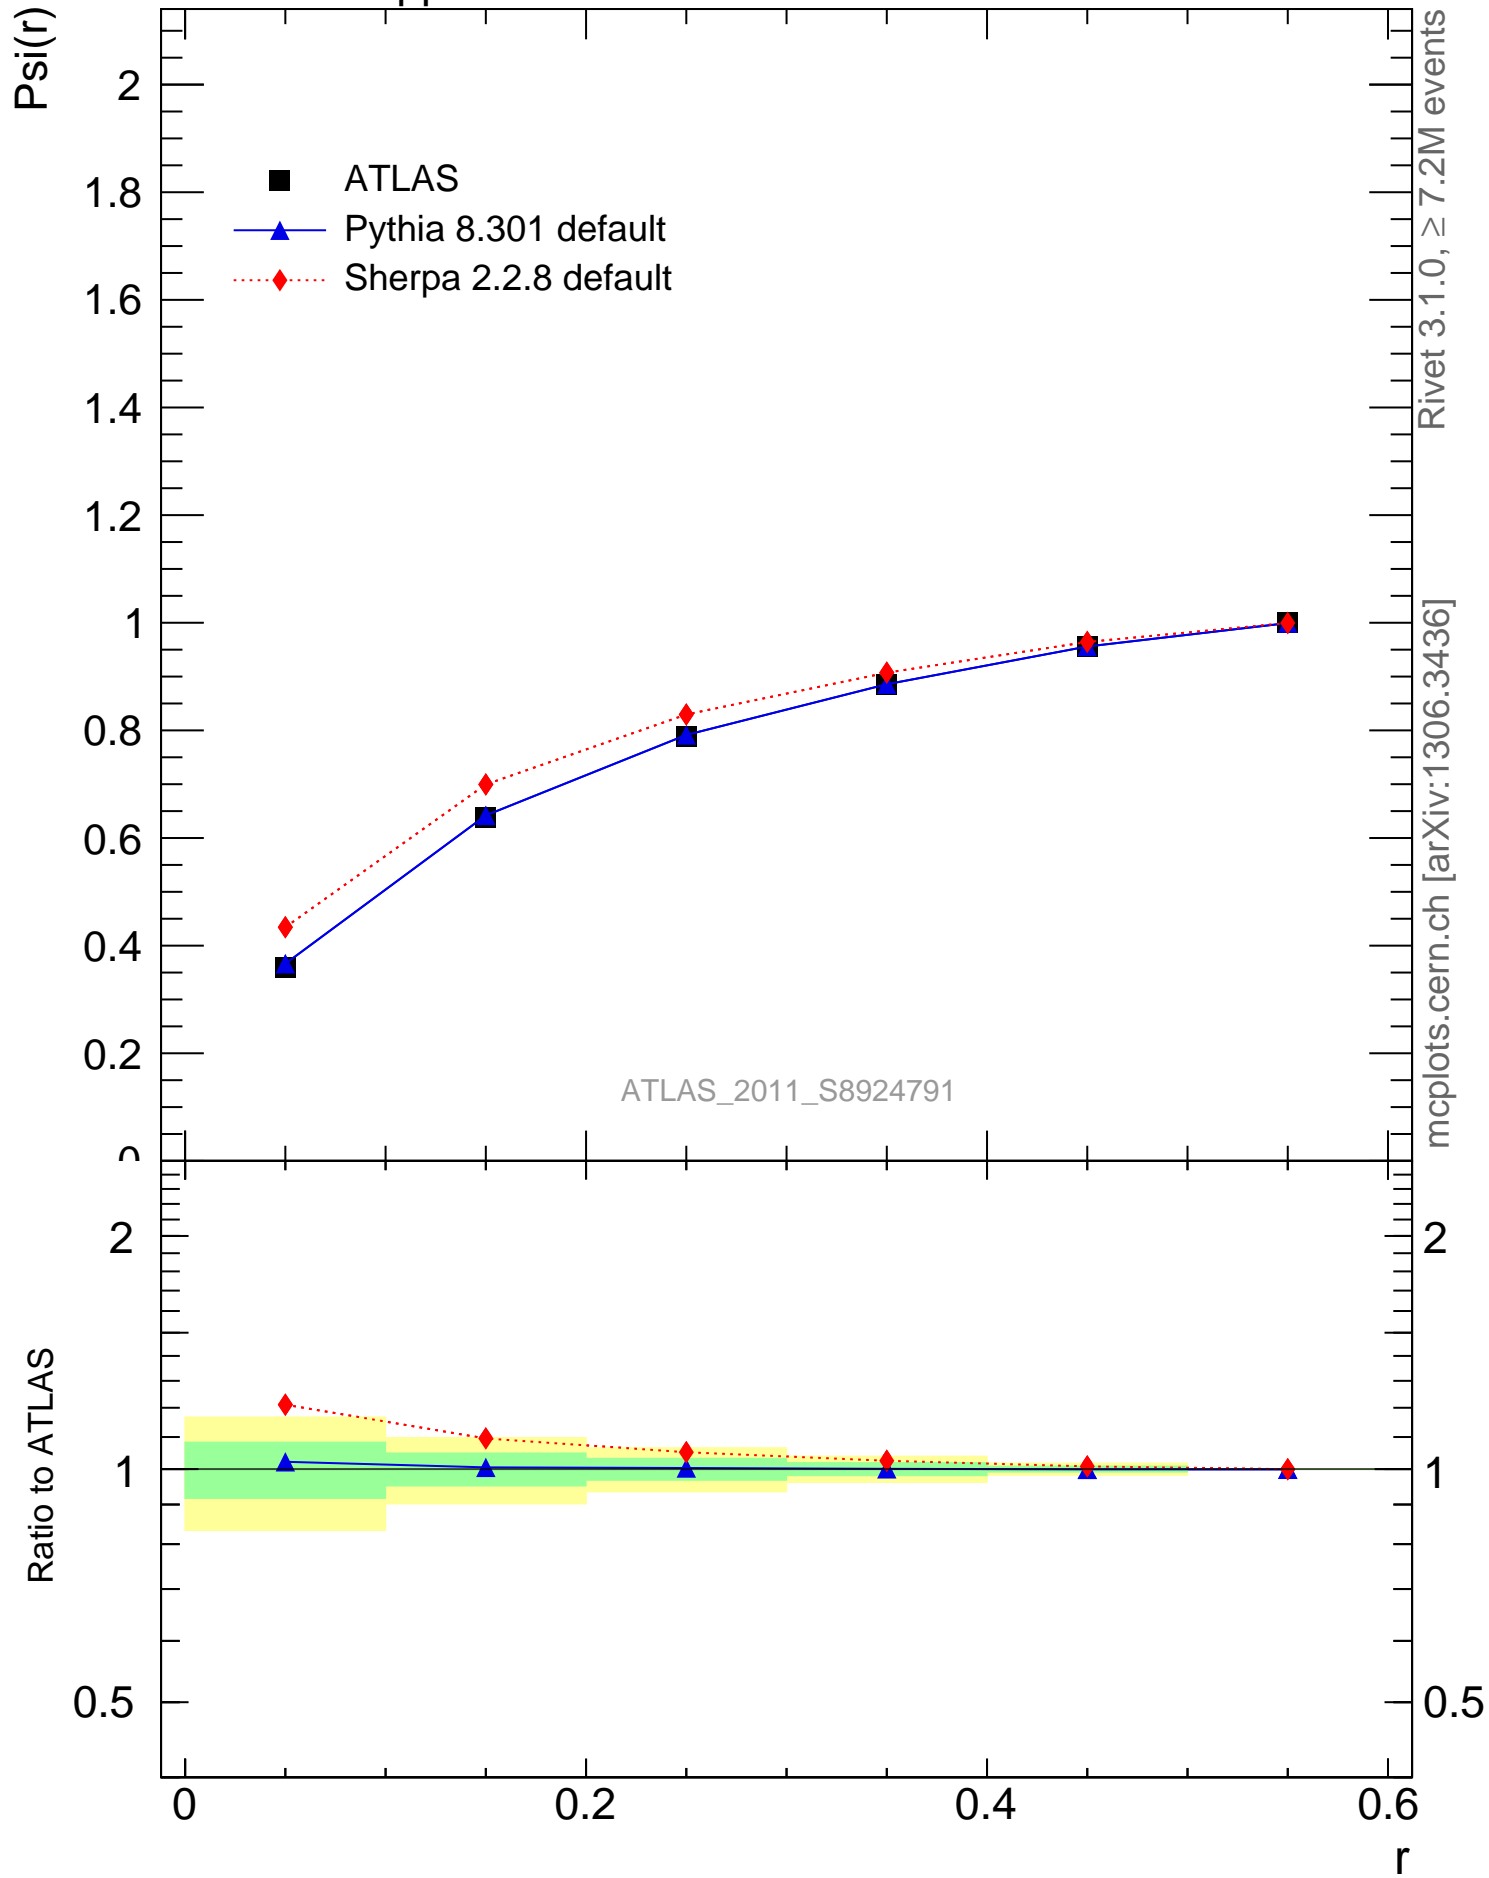

7000 GeV pp

Jets

ATLAS_2011_S8924791

Rivet 3.1.0, $\geq 7.2M$ events
mcplots.cern.ch [arXiv:1306.3436]