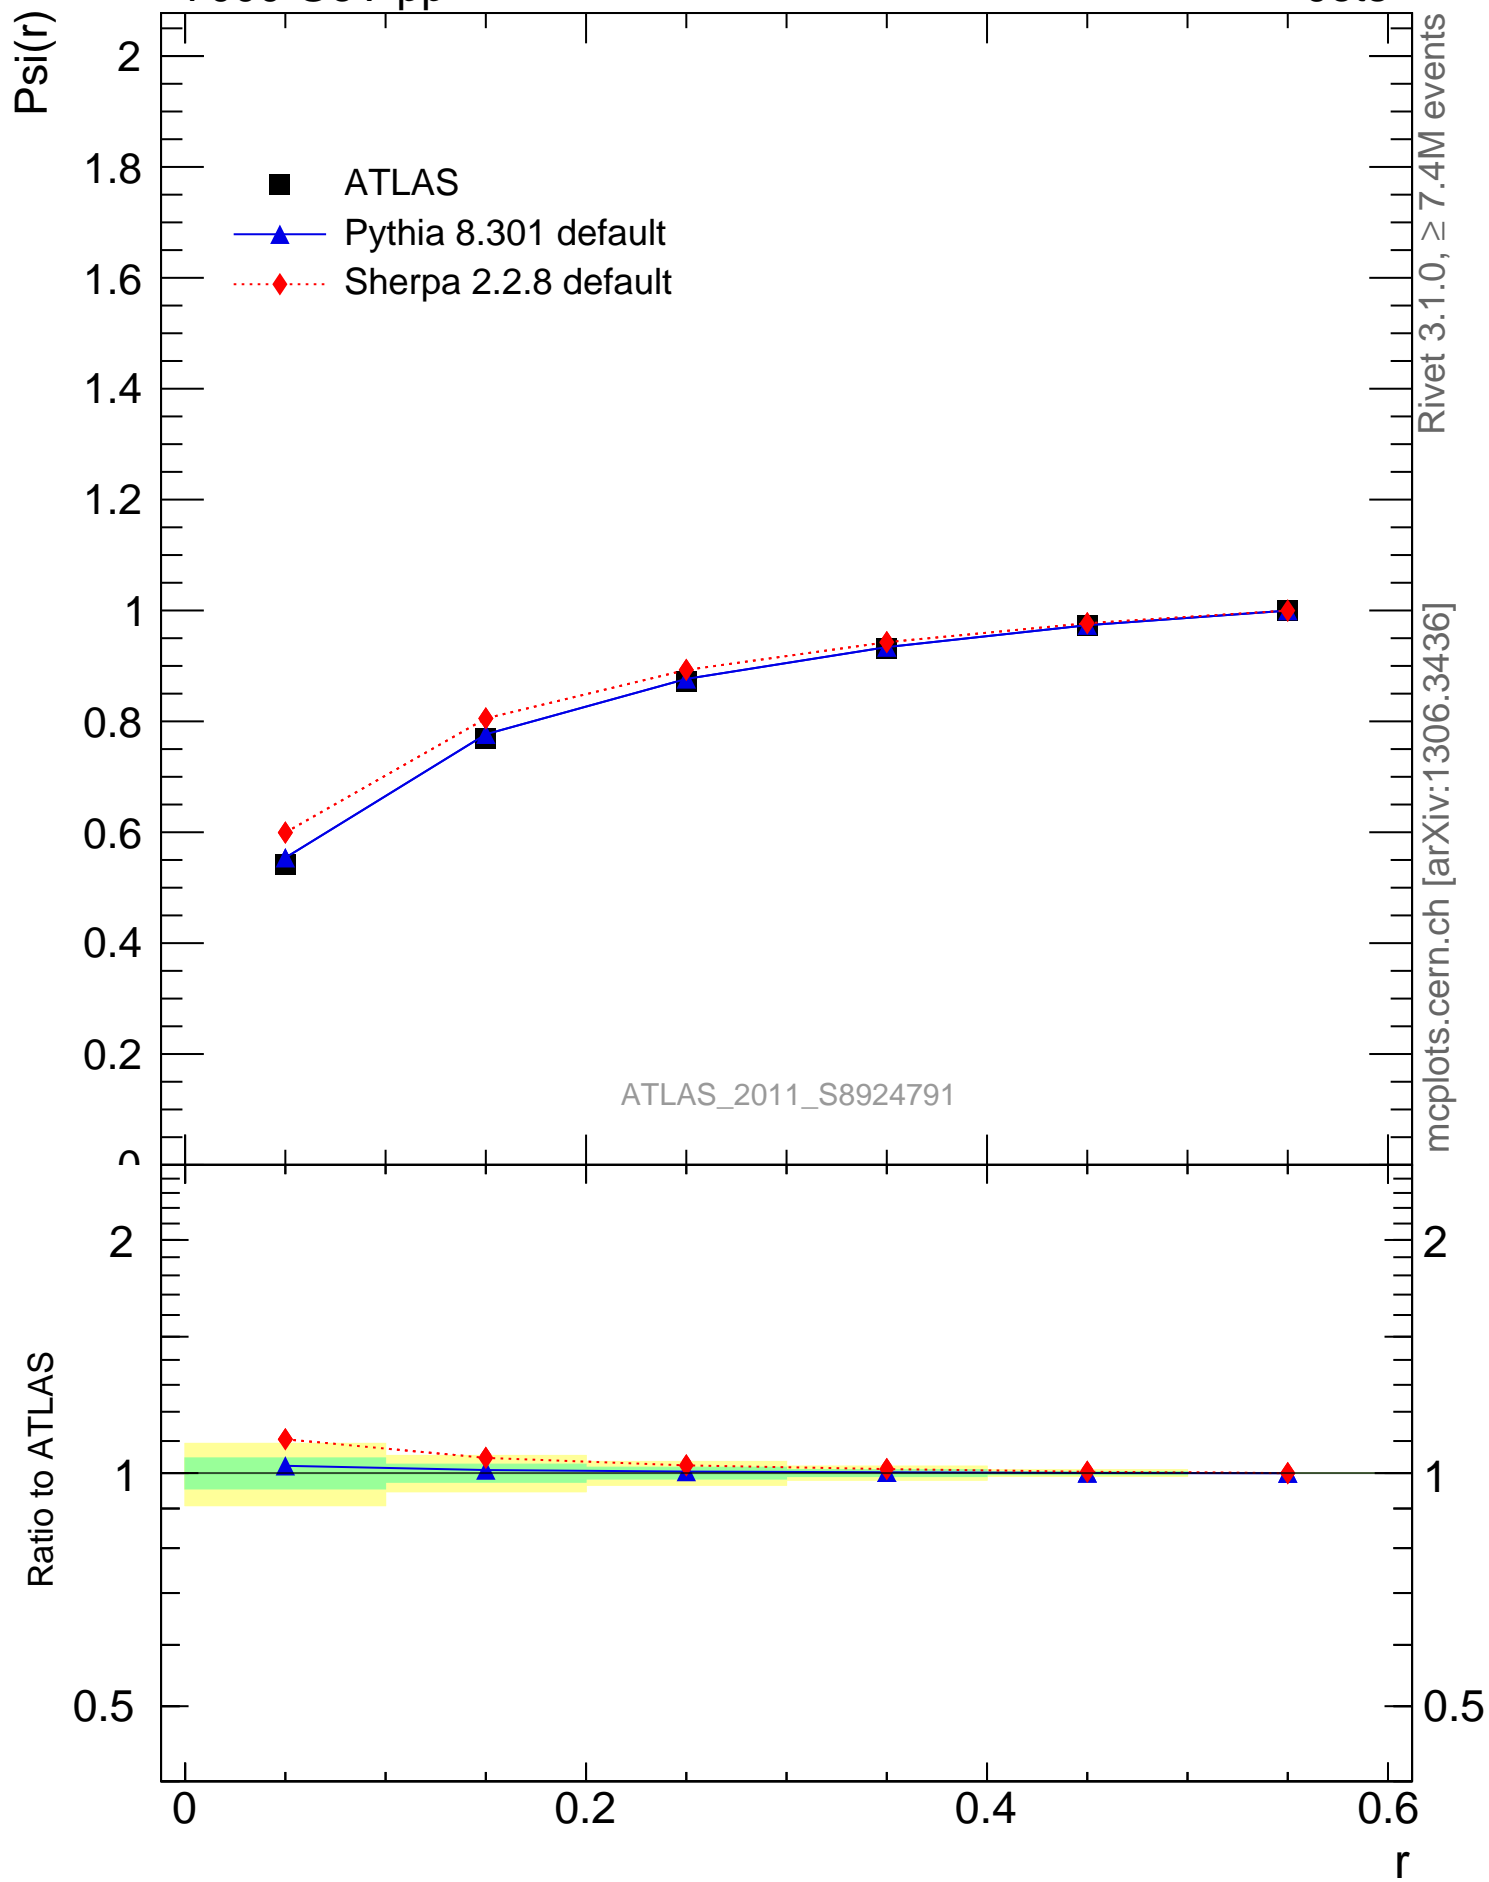

7000 GeV pp

Jets

ATLAS_2011_S8924791

mcplots.cern.ch [arXiv:1306.3436]