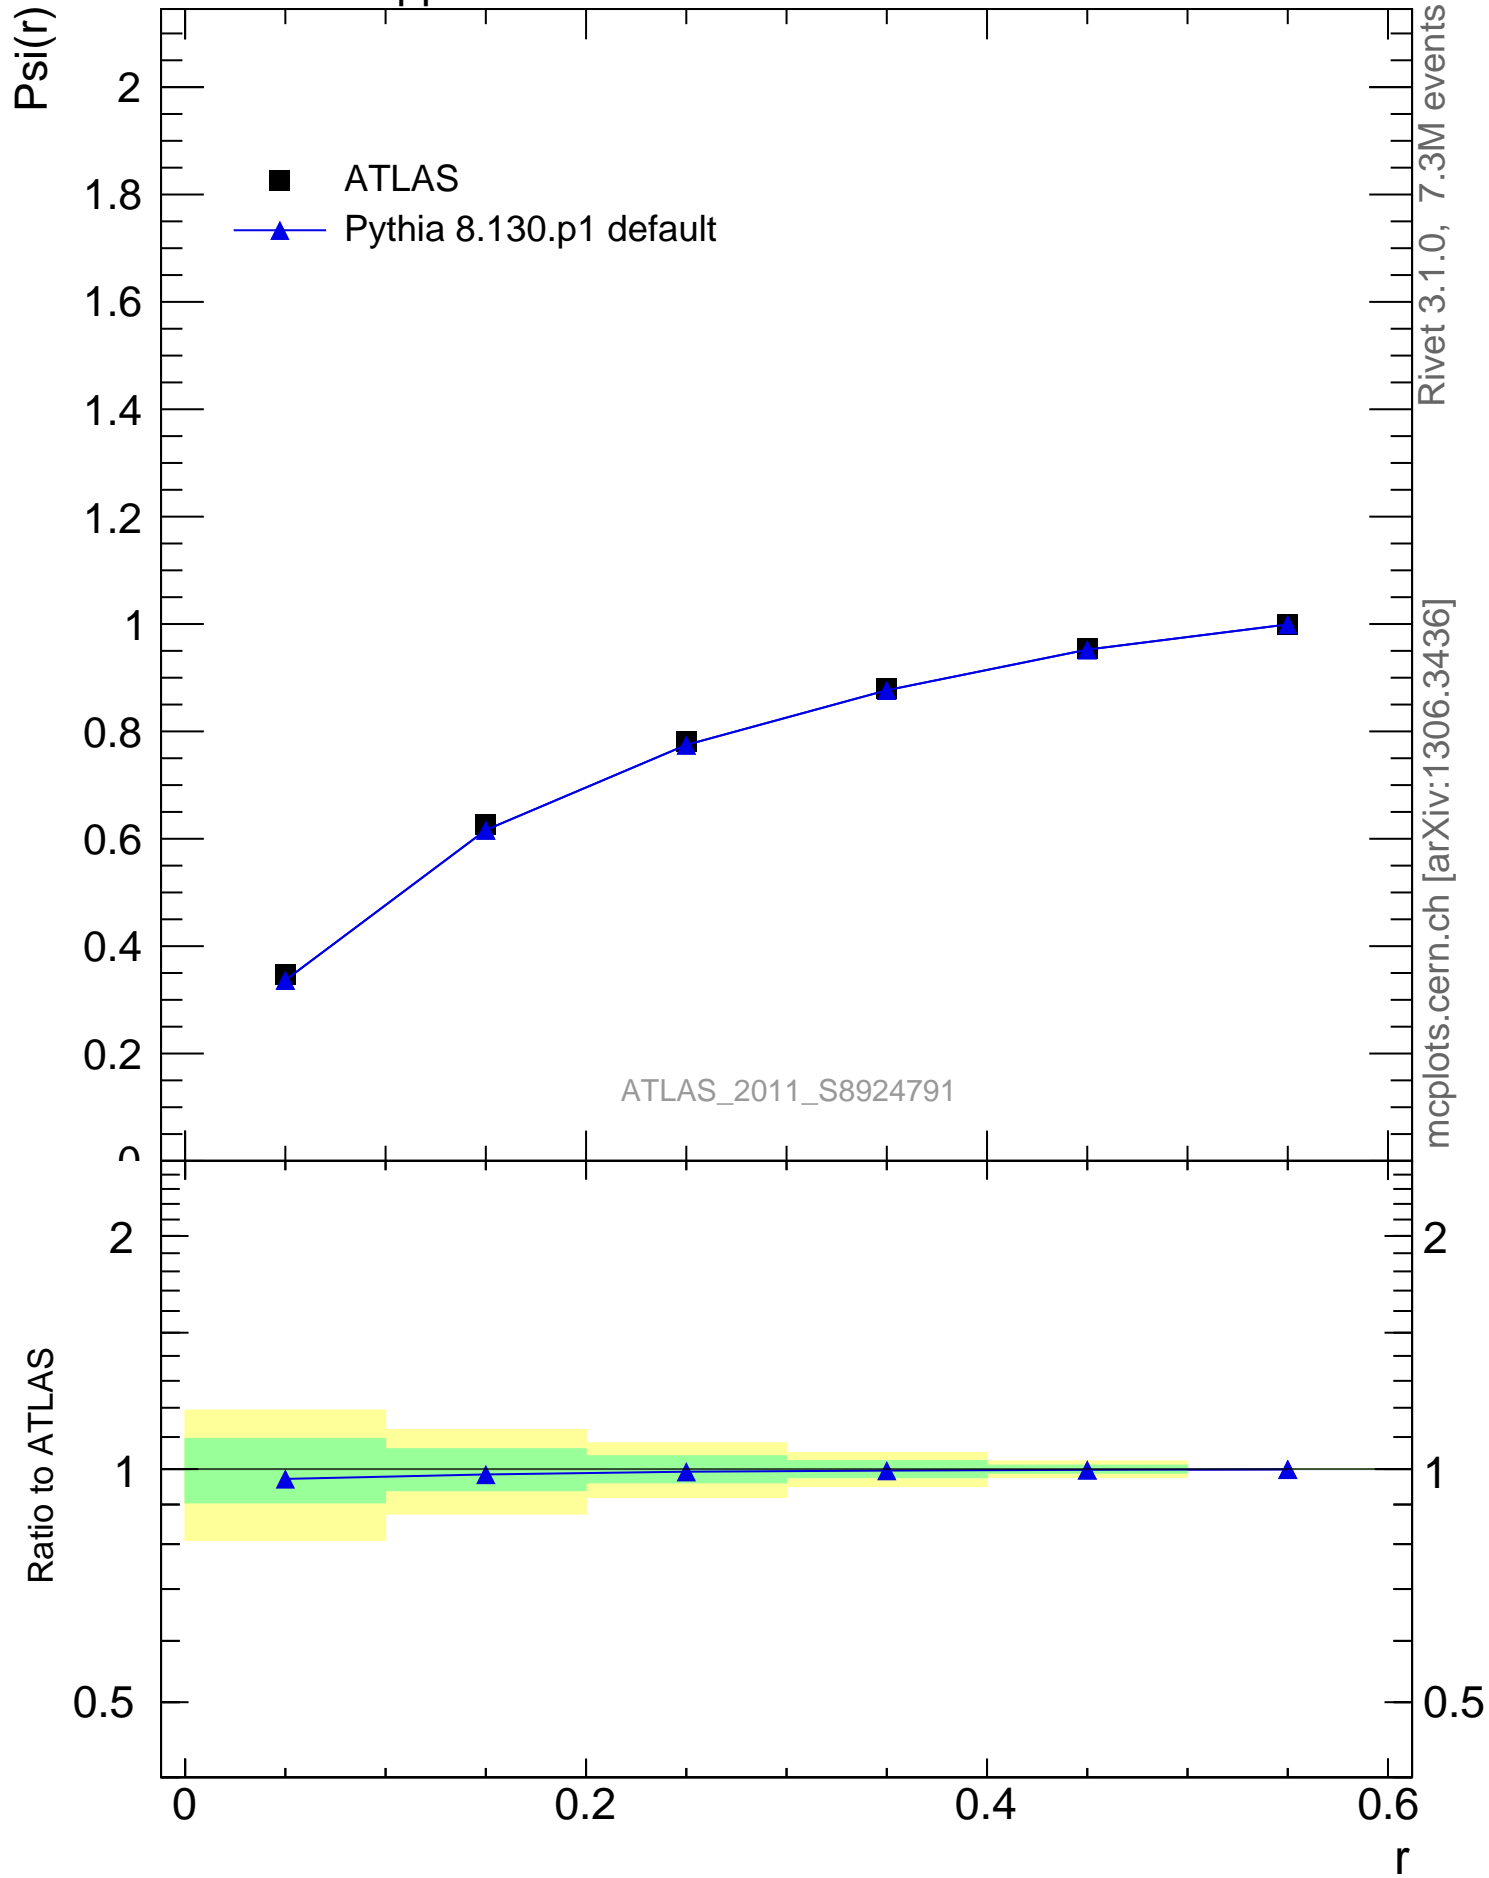

7000 GeV pp

Jets

Rivet 3.1.0, 7.3M events  
mcplots.cern.ch [arXiv:1306.3436]

ATLAS\_2011\_S8924791