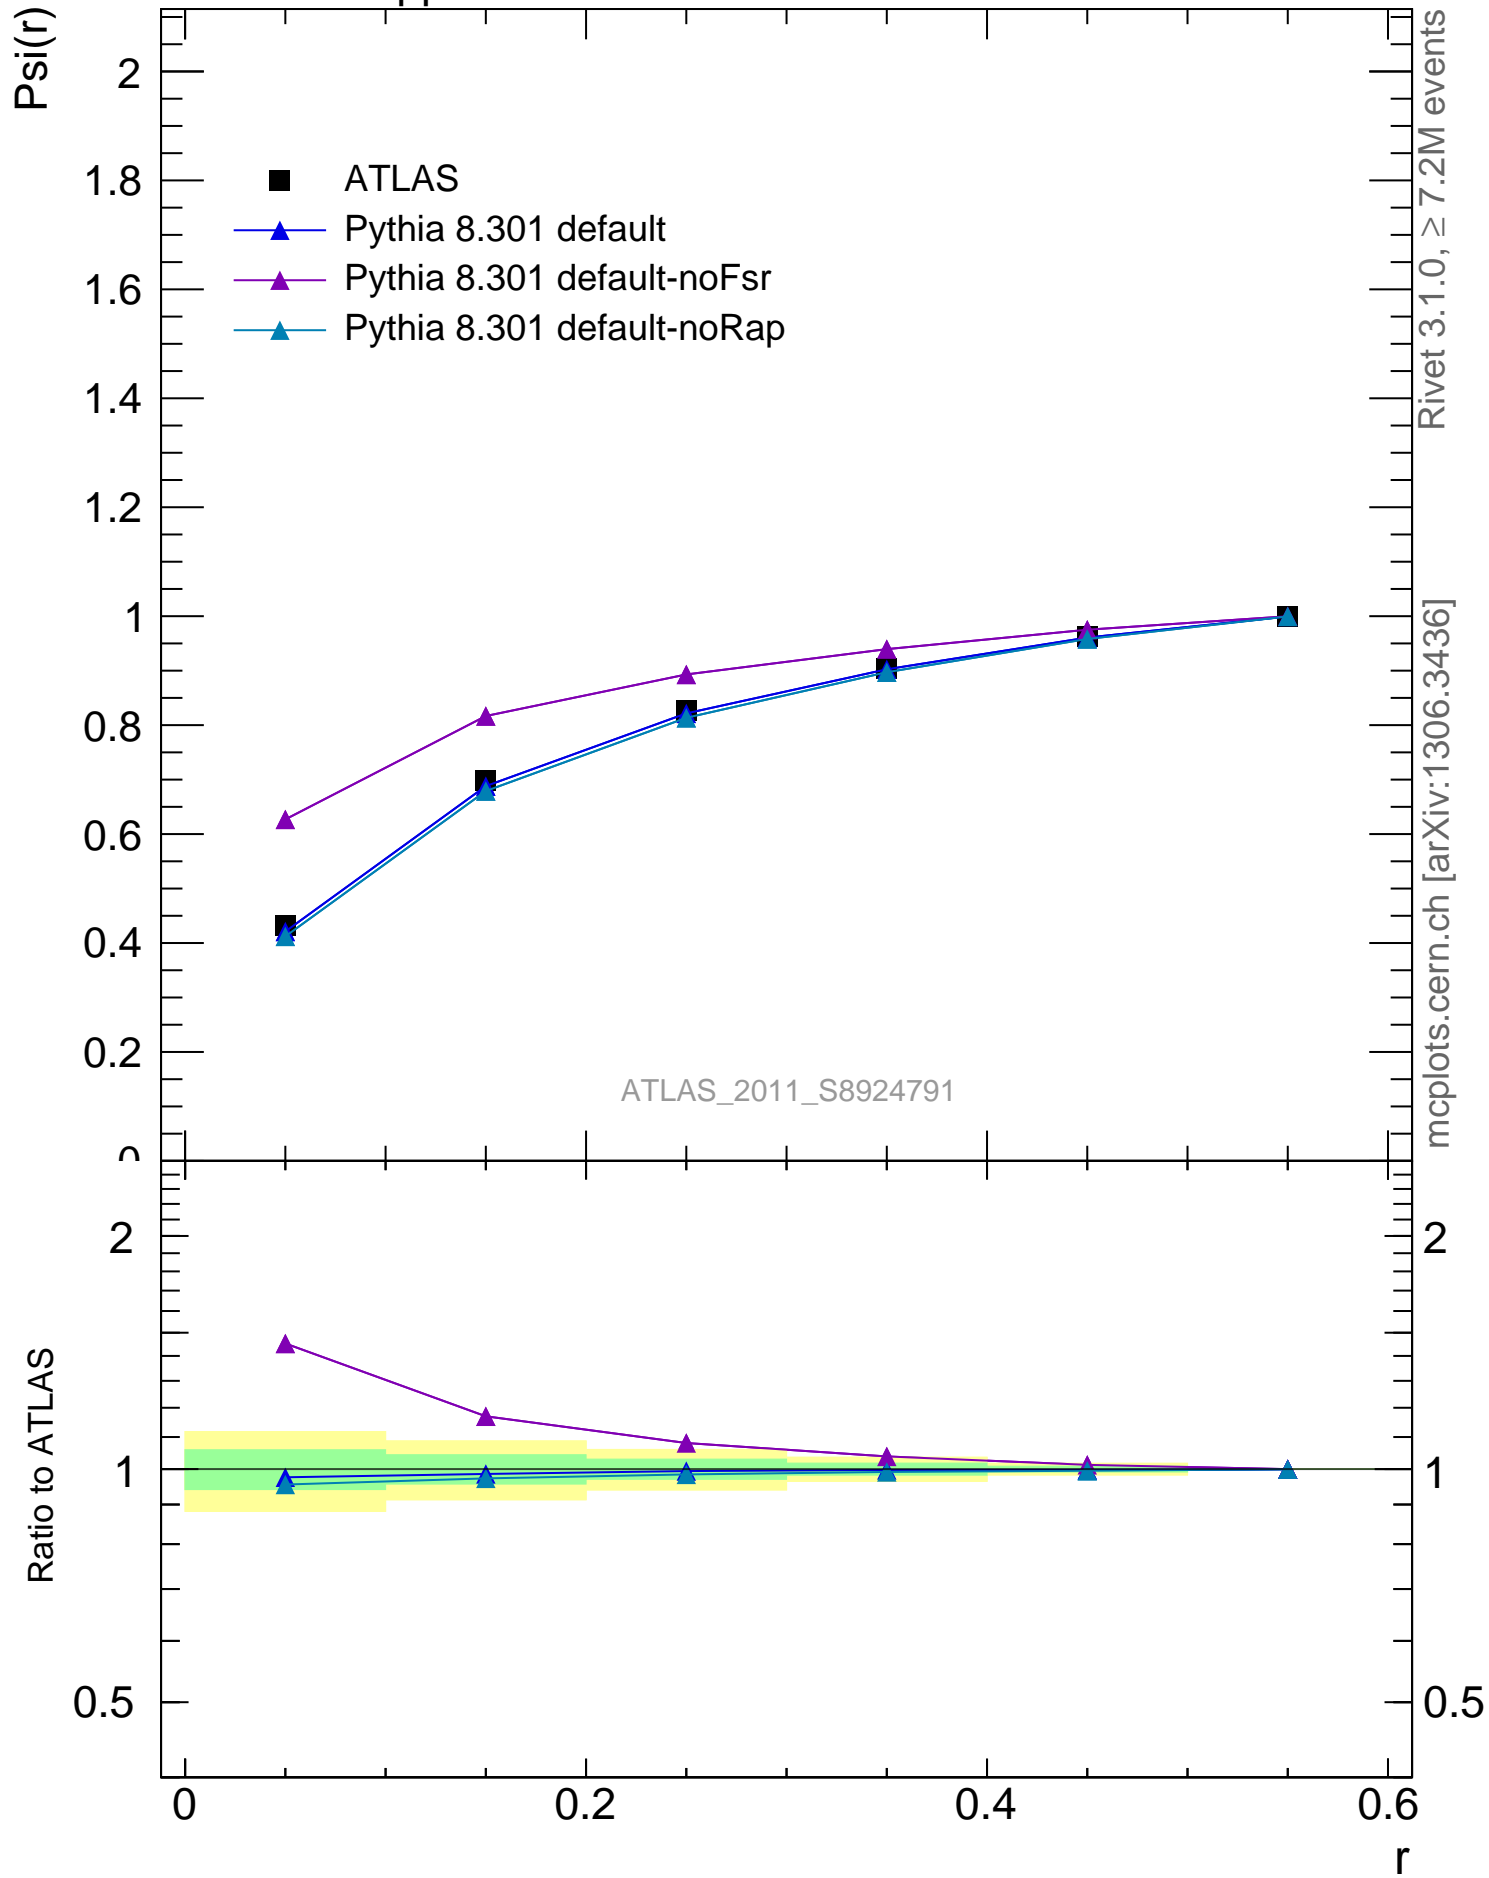

7000 GeV pp

Jets

Rivet 3.1.0,  $\geq 7.2M$  events  
mcplots.cern.ch [arXiv:1306.3436]