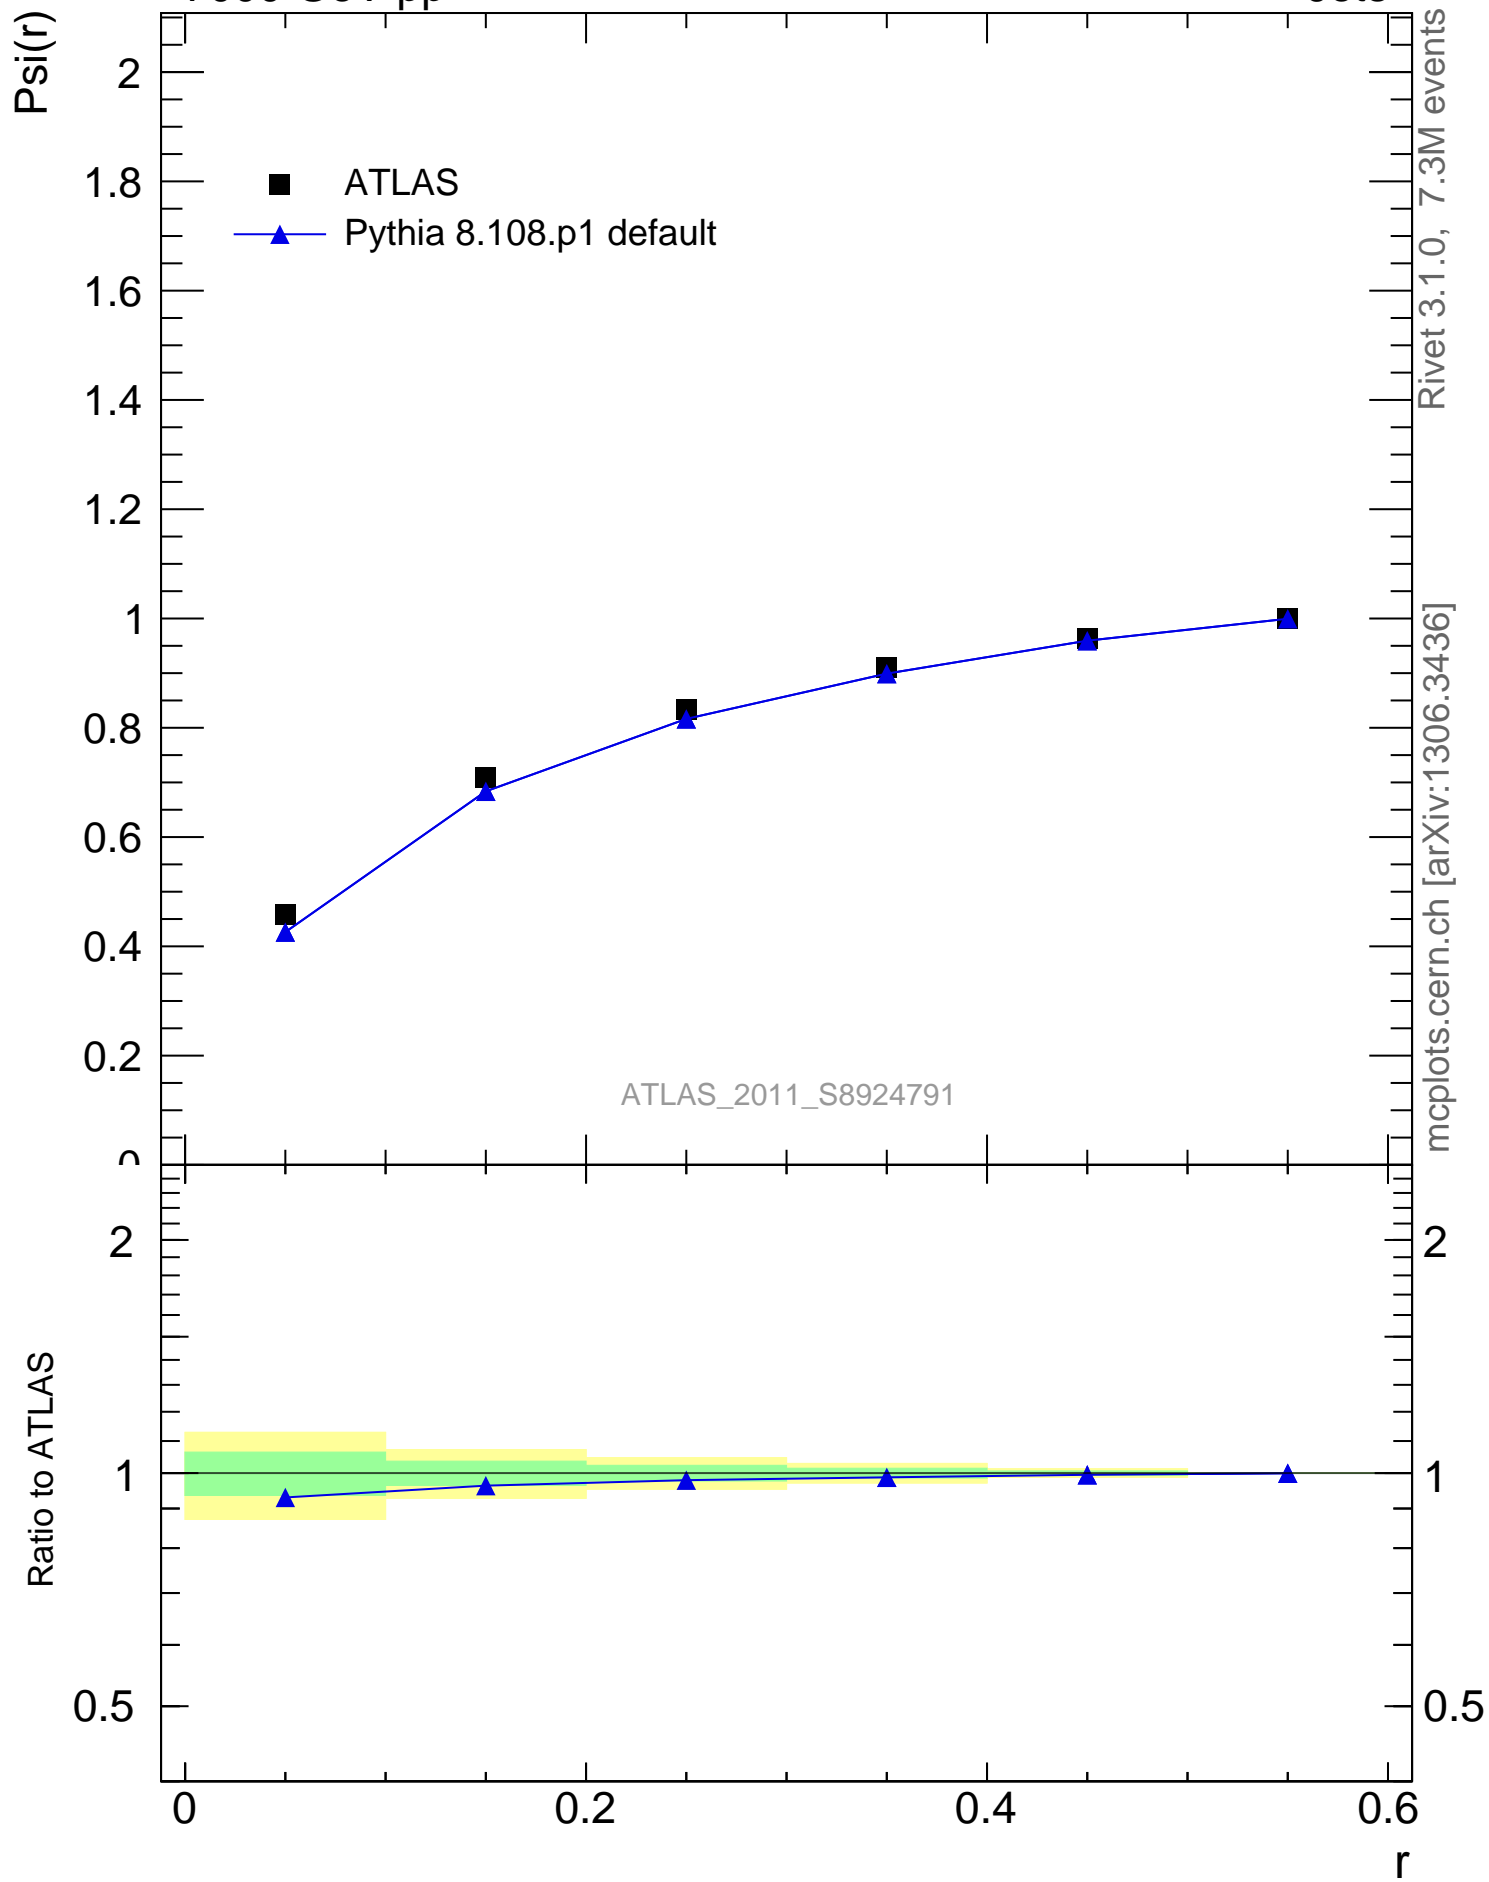

7000 GeV pp

Jets

■ ATLAS  
▲ Pythia 8.108.p1 default

ATLAS\_2011\_S8924791

Rivet 3.1.0, 7.3M events  
mcplots.cern.ch [arXiv:1306.3436]