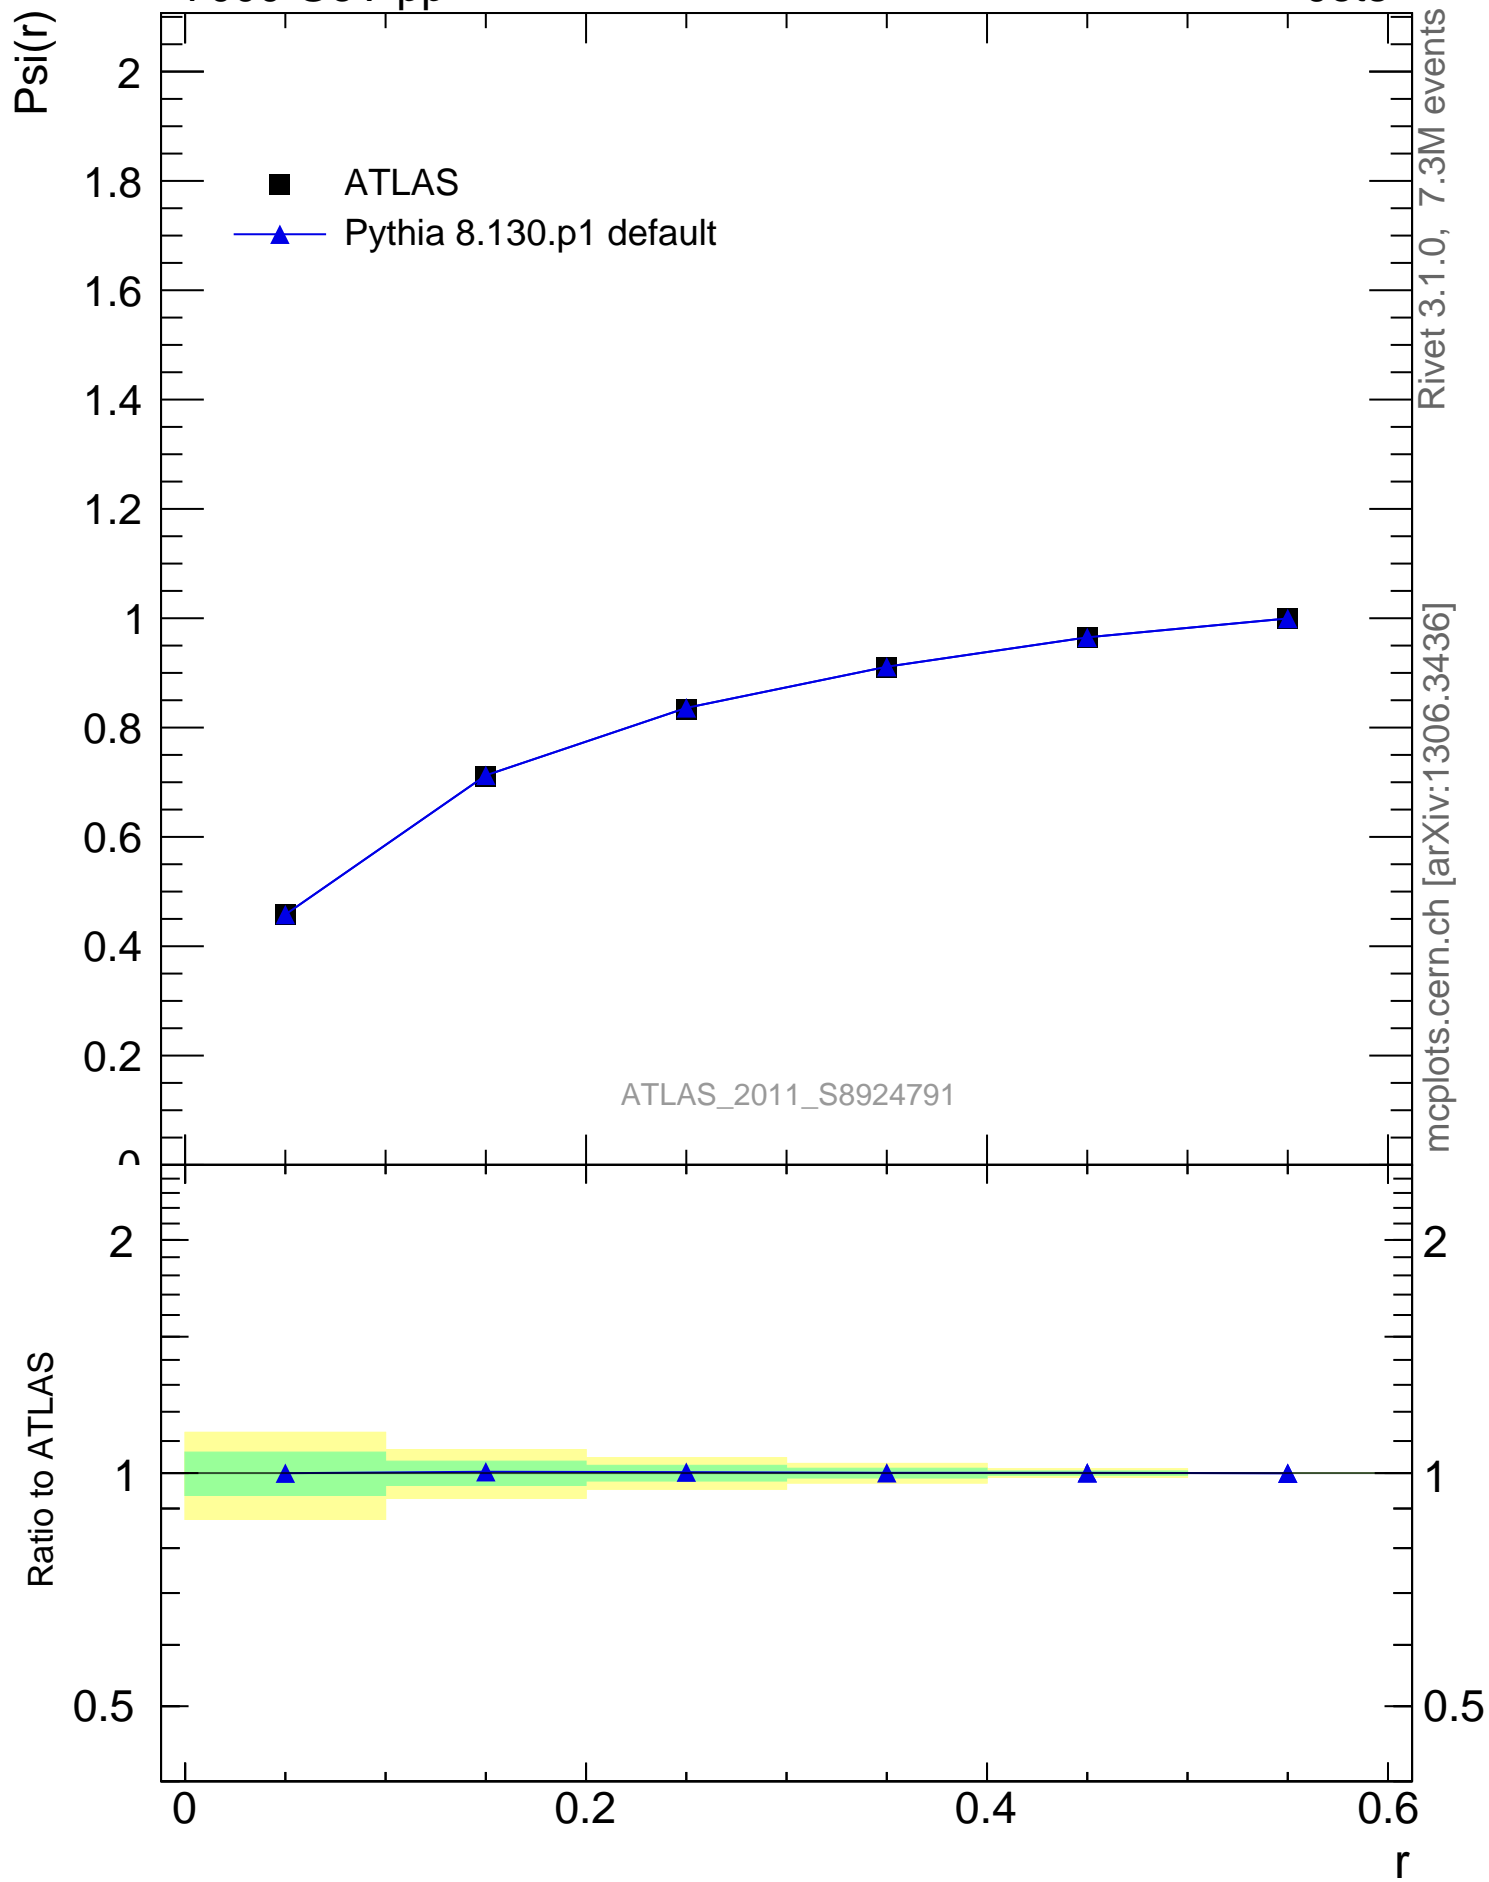

7000 GeV pp

Jets

■ ATLAS
▲ Pythia 8.130.p1 default

ATLAS_2011_S8924791

Rivet 3.1.0, 7.3M events
mcplots.cern.ch [arXiv:1306.3436]