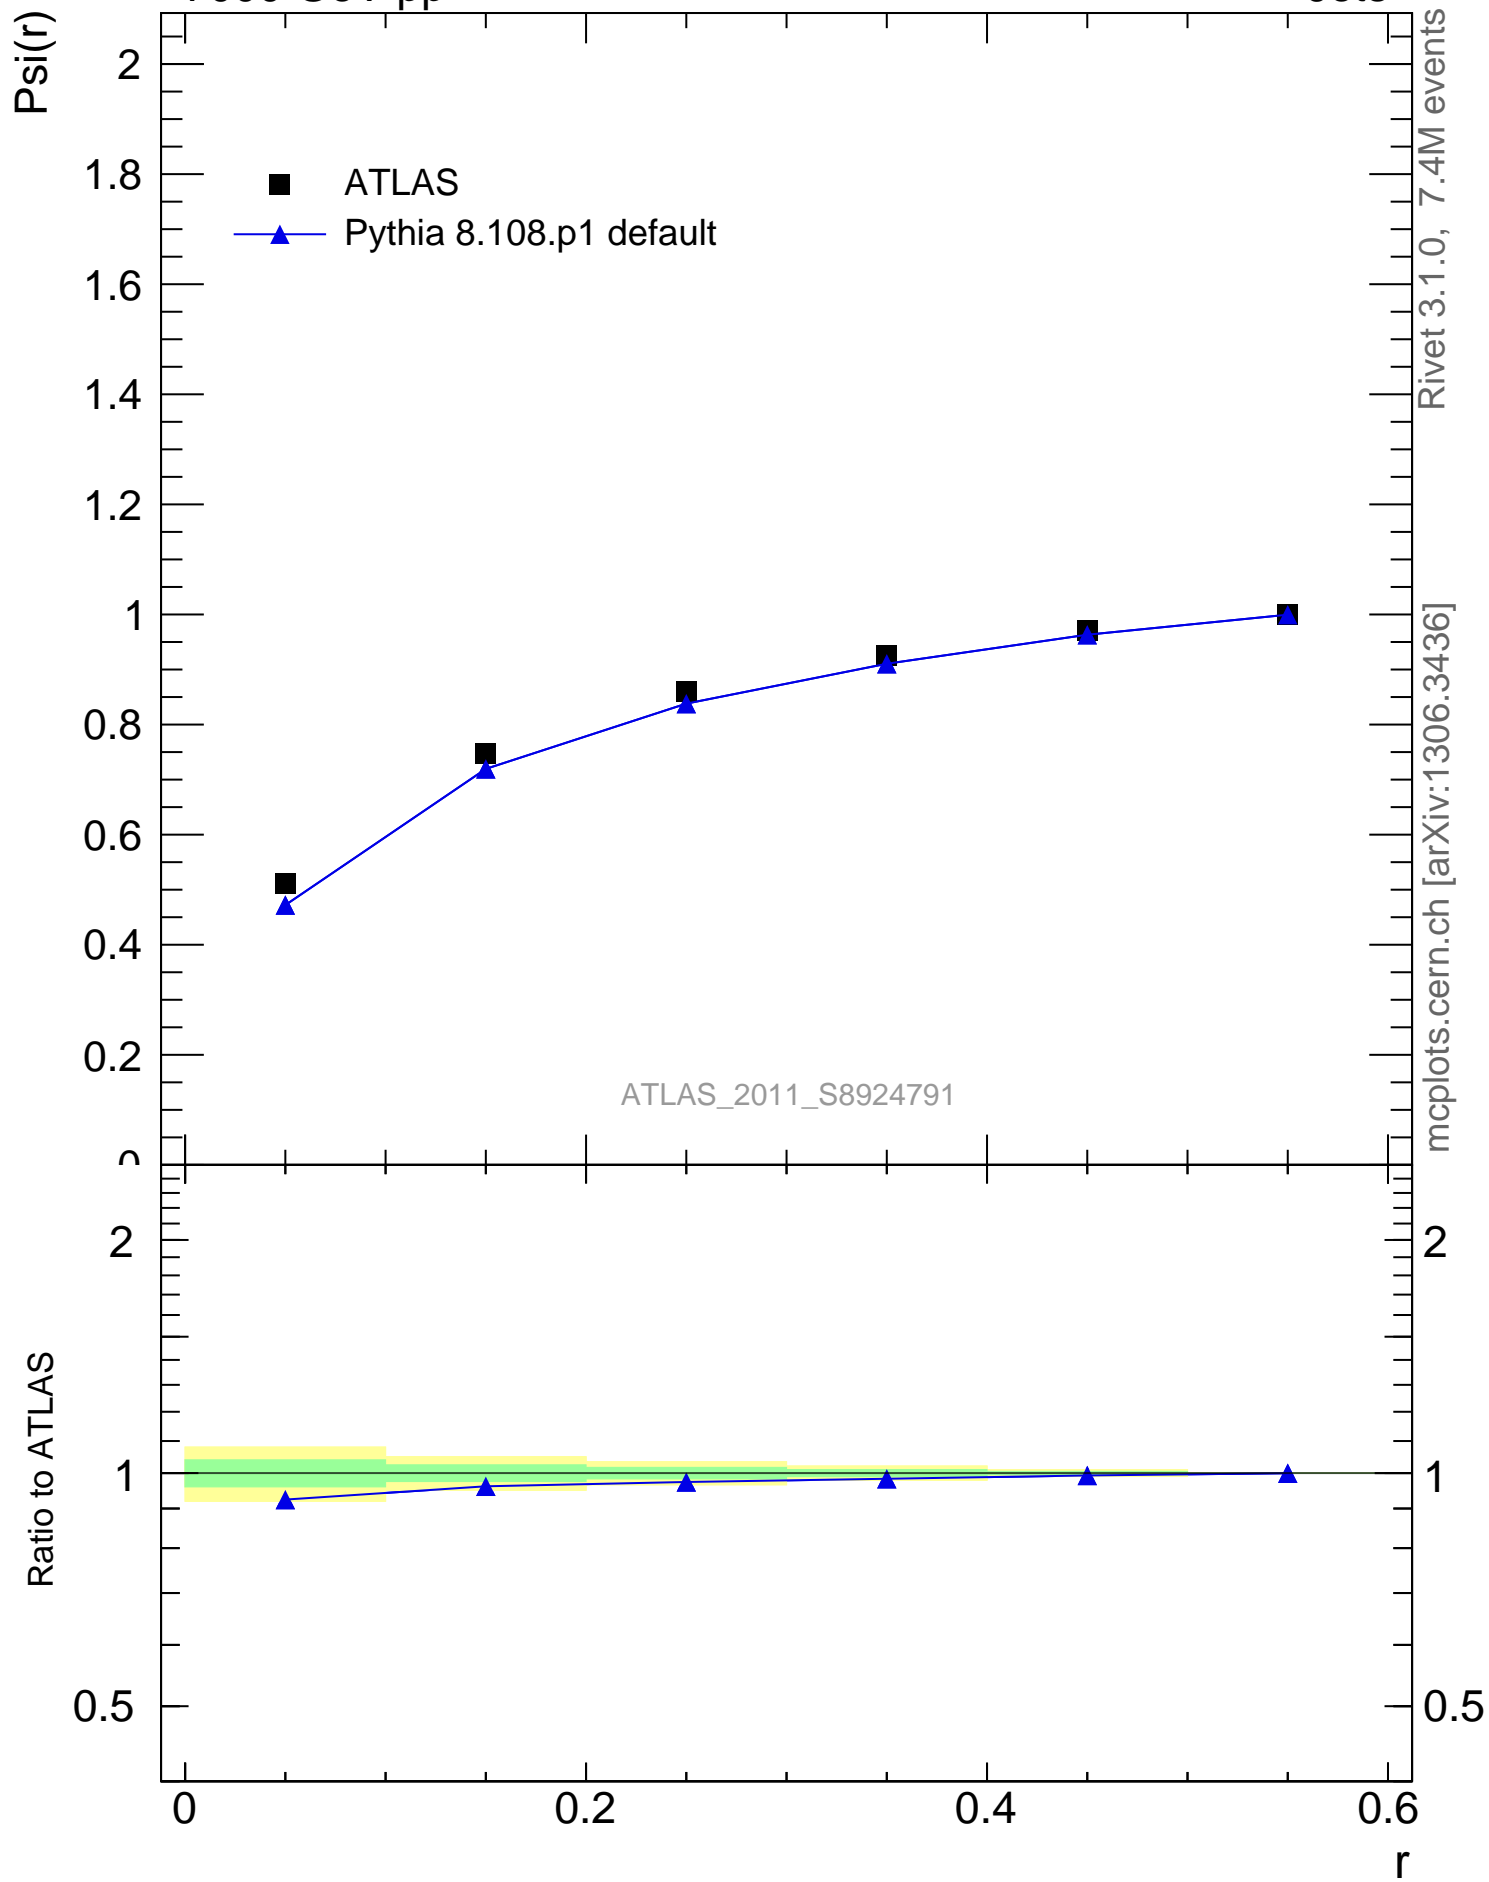

7000 GeV pp

Jets

Rivet 3.1.0, 7.4M events
mcplots.cern.ch [arXiv:1306.3436]

ATLAS_2011_S8924791