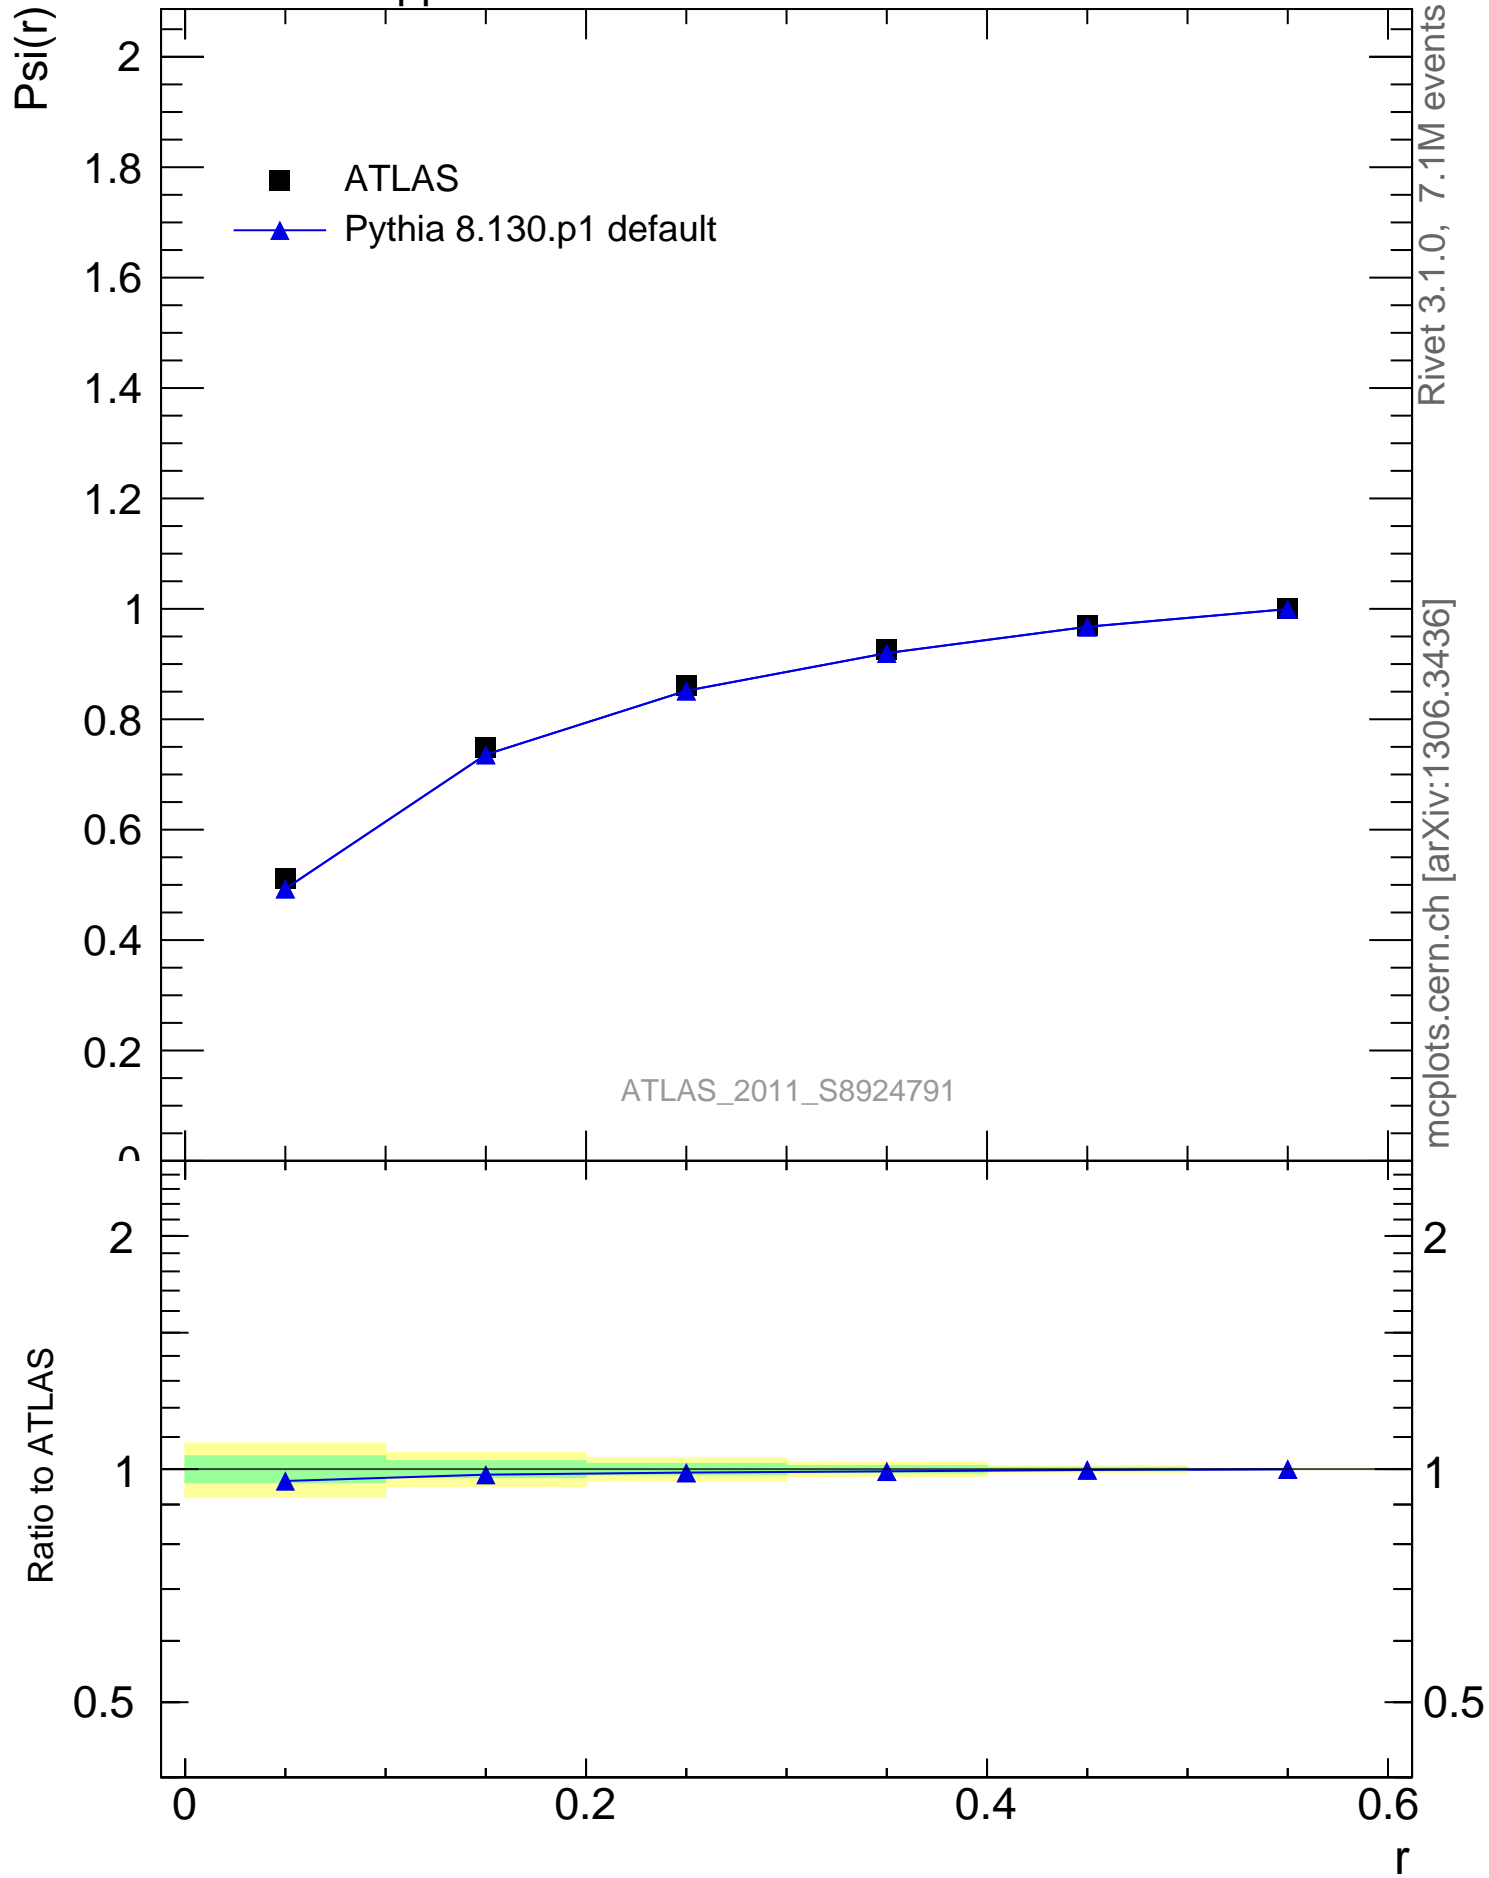

7000 GeV pp

Jets

■ ATLAS
▲ Pythia 8.130.p1 default

ATLAS_2011_S8924791

Rivet 3.1.0, 7.1M events
mcplots.cern.ch [arXiv:1306.3436]