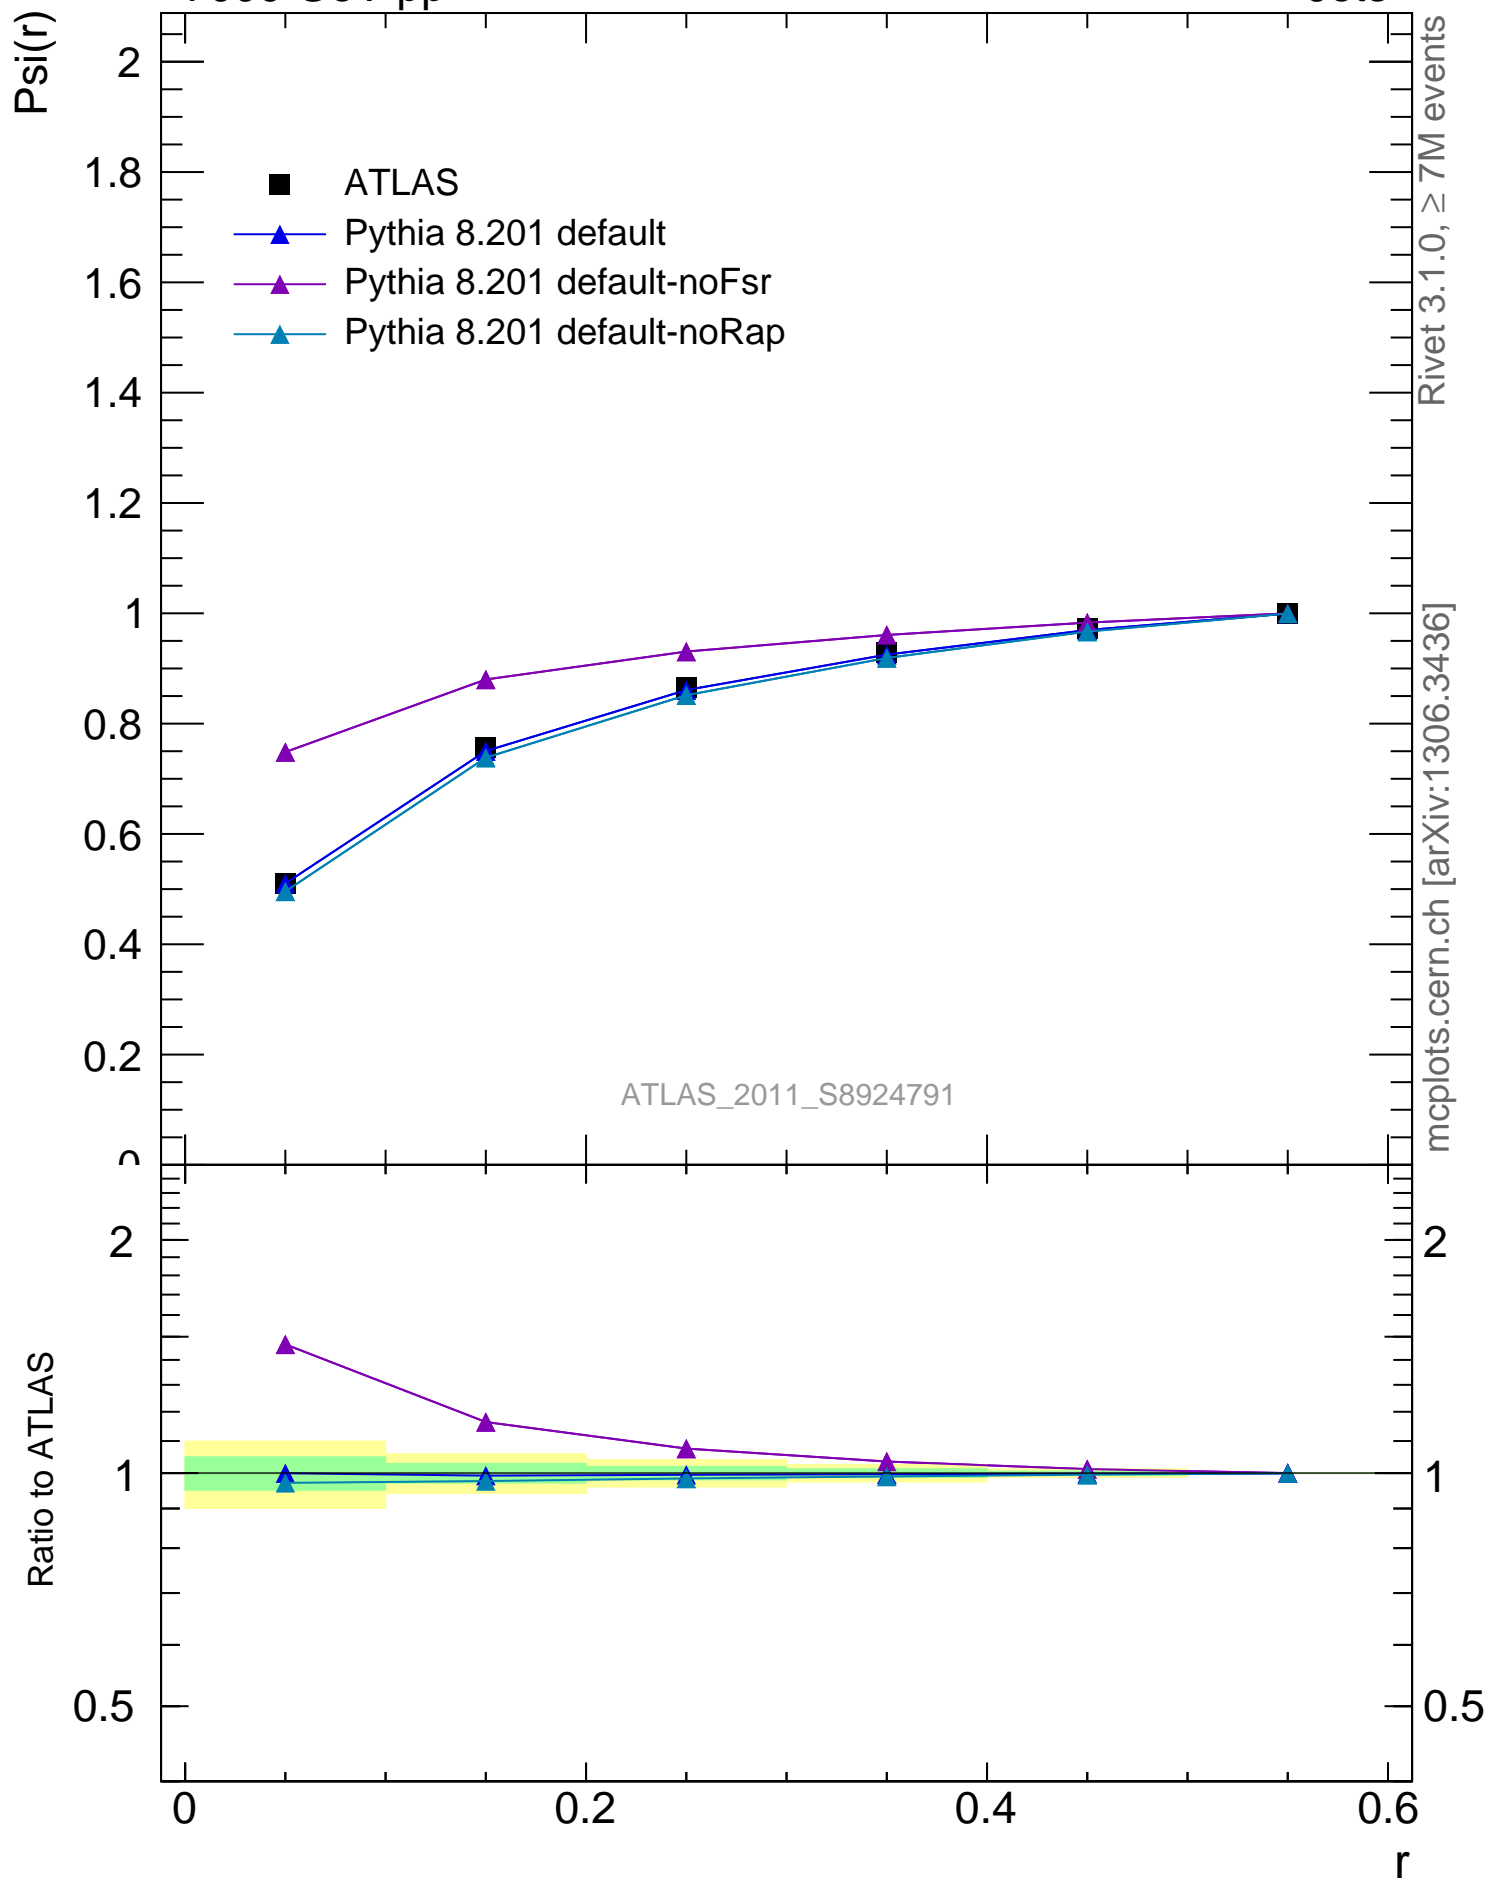

7000 GeV pp

Jets

ATLAS_2011_S8924791

Rivet 3.1.0, $\geq 7M$ events
mcplots.cern.ch [arXiv:1306.3436]