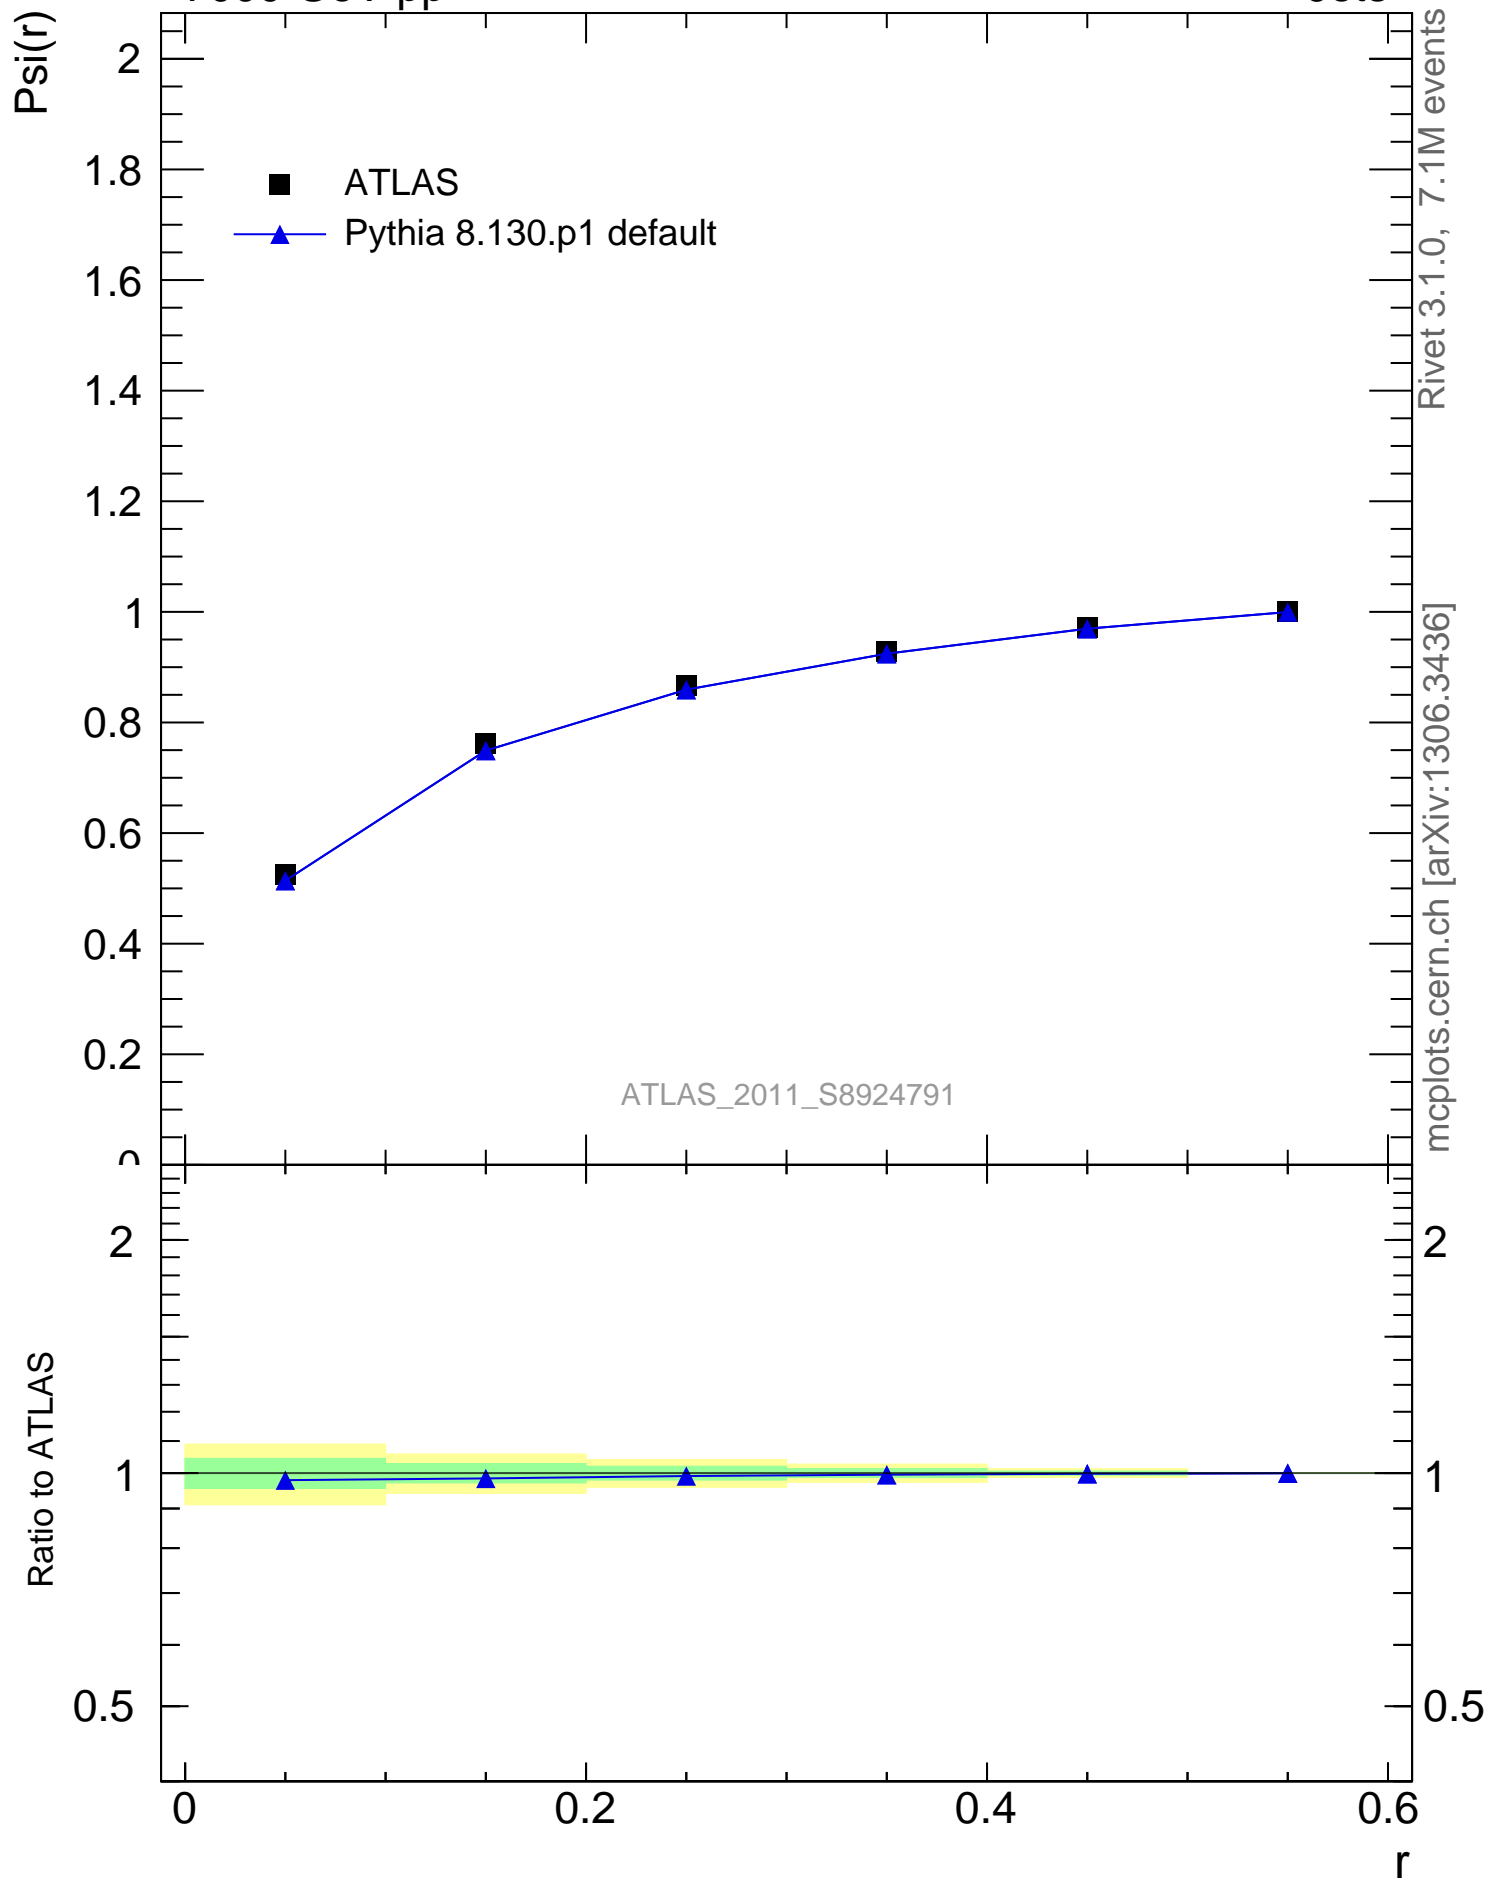

7000 GeV pp

Jets

■ ATLAS
▲ Pythia 8.130.p1 default

ATLAS_2011_S8924791

Rivet 3.1.0, 7.1M events
mcplots.cern.ch [arXiv:1306.3436]