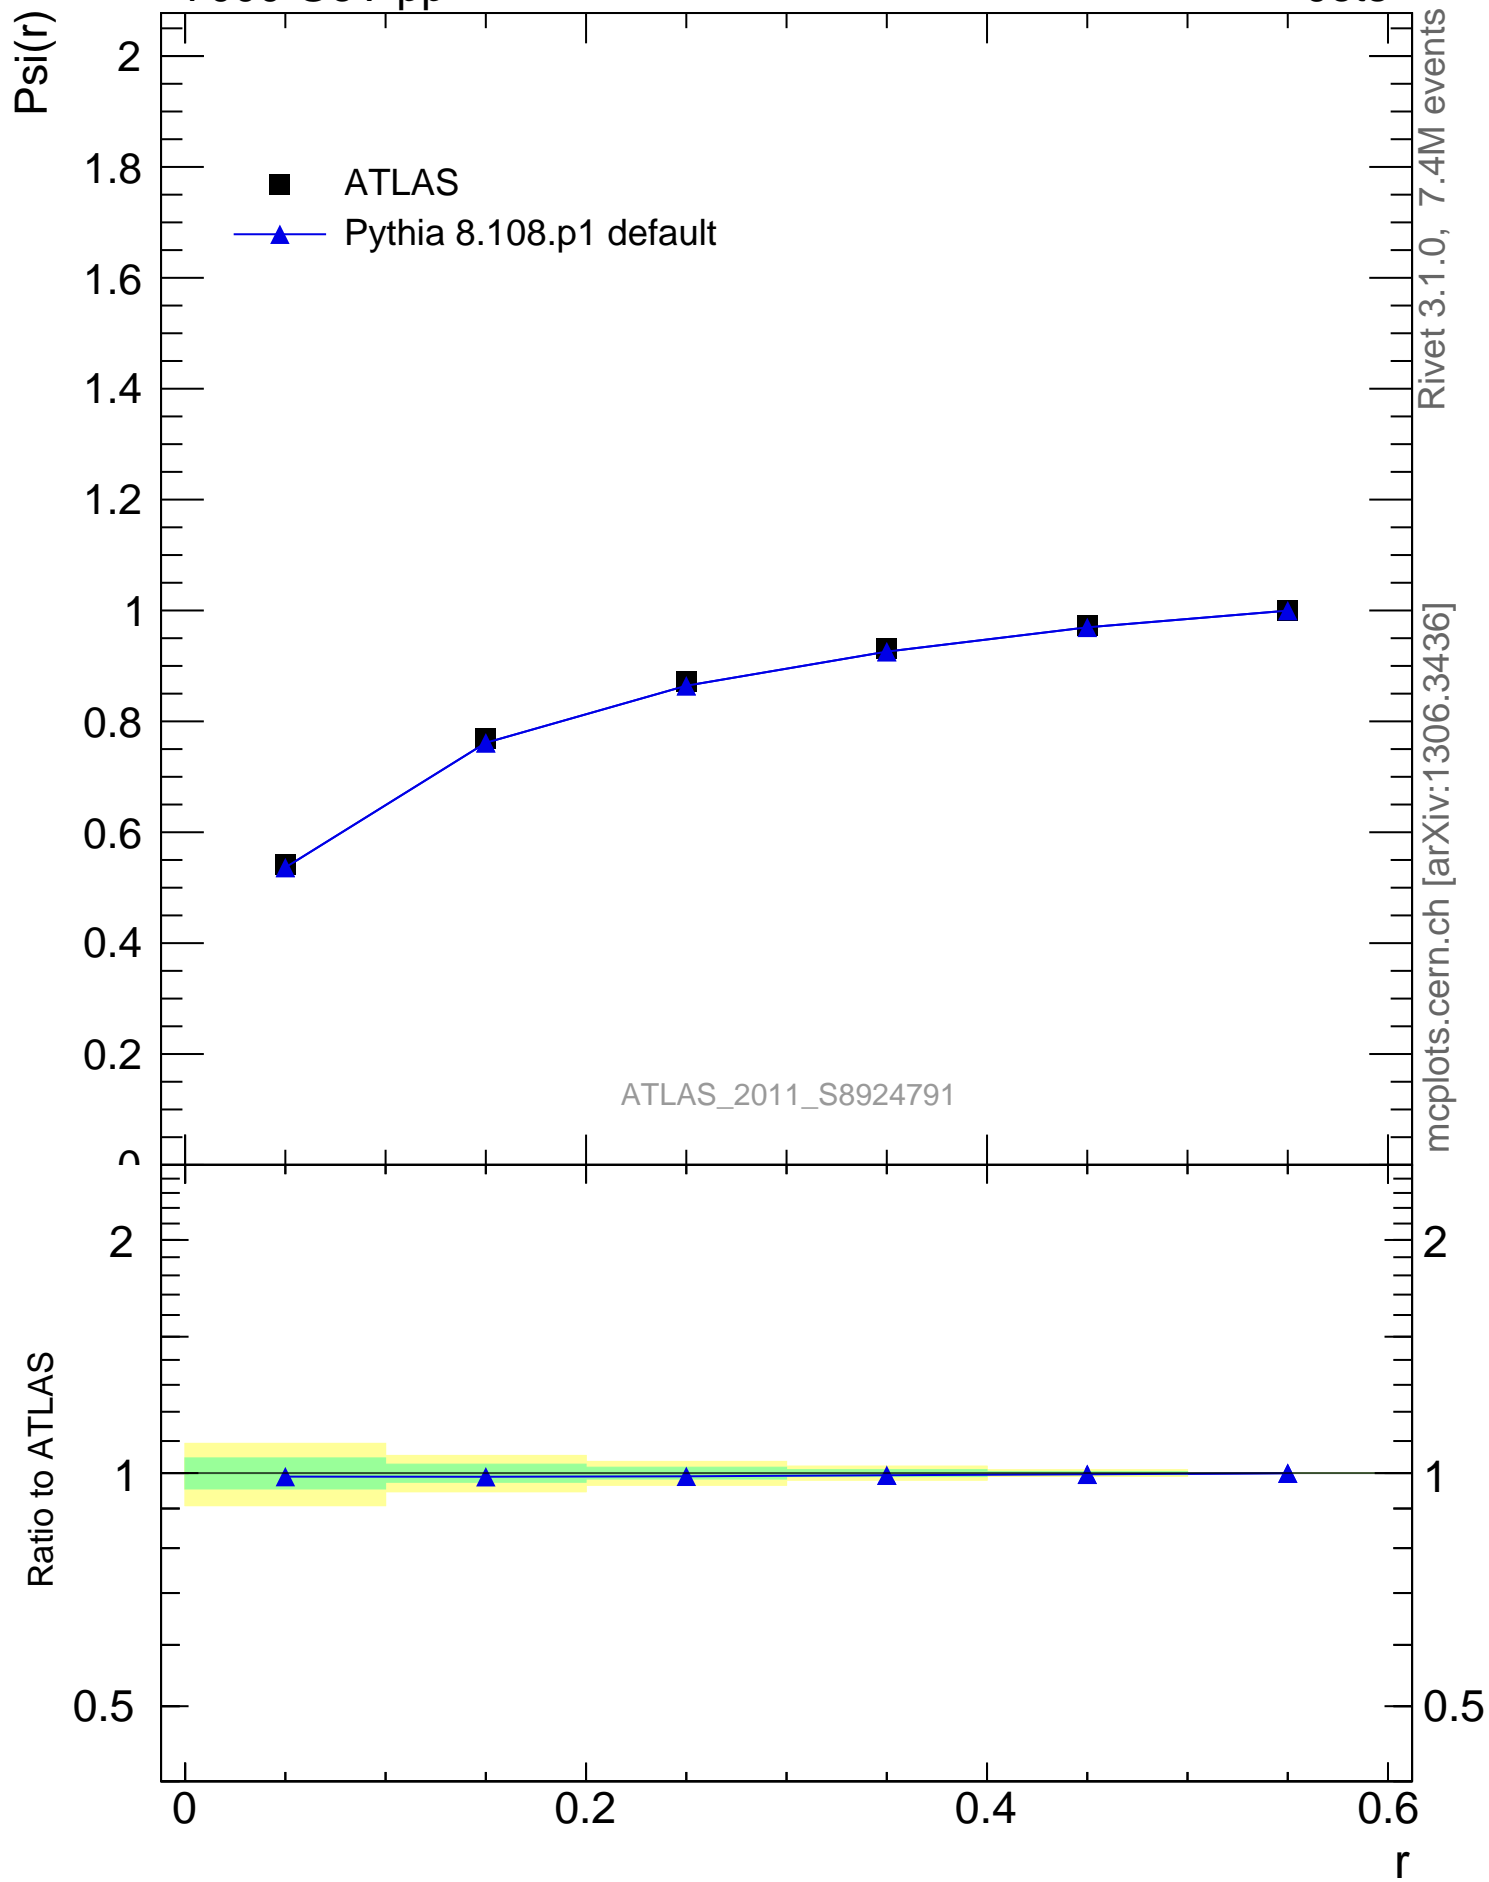

7000 GeV pp

Jets

■ ATLAS
▲ Pythia 8.108.p1 default

ATLAS_2011_S8924791

Rivet 3.1.0, 7.4M events
mcplots.cern.ch [arXiv:1306.3436]