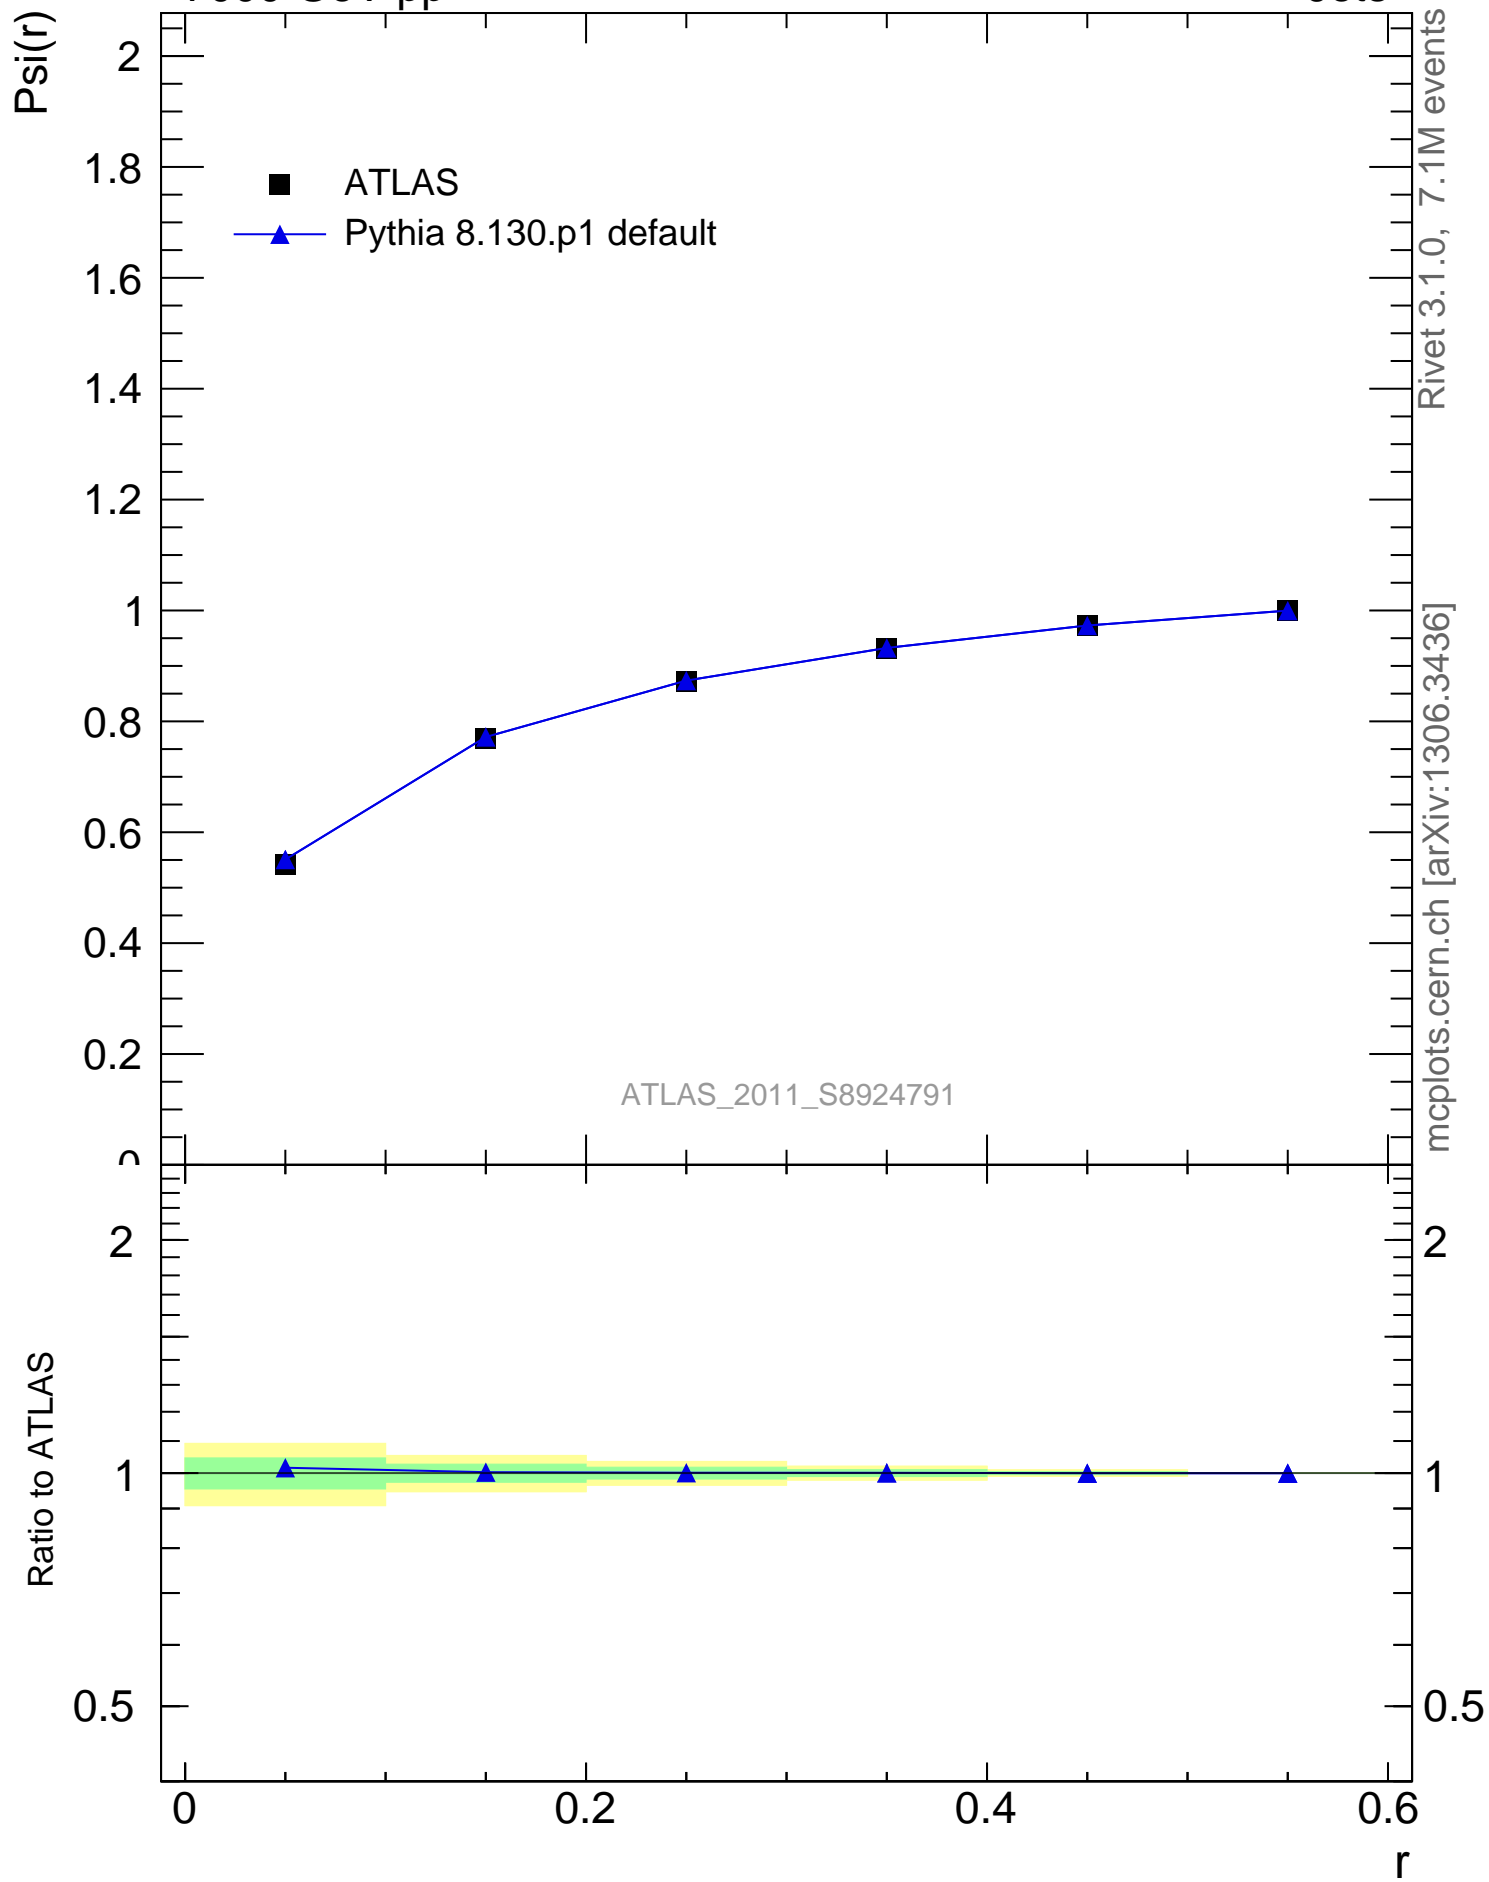

7000 GeV pp

Jets

■ ATLAS
▲ Pythia 8.130.p1 default

ATLAS_2011_S8924791

Rivet 3.1.0, 7.1M events
mcplots.cern.ch [arXiv:1306.3436]