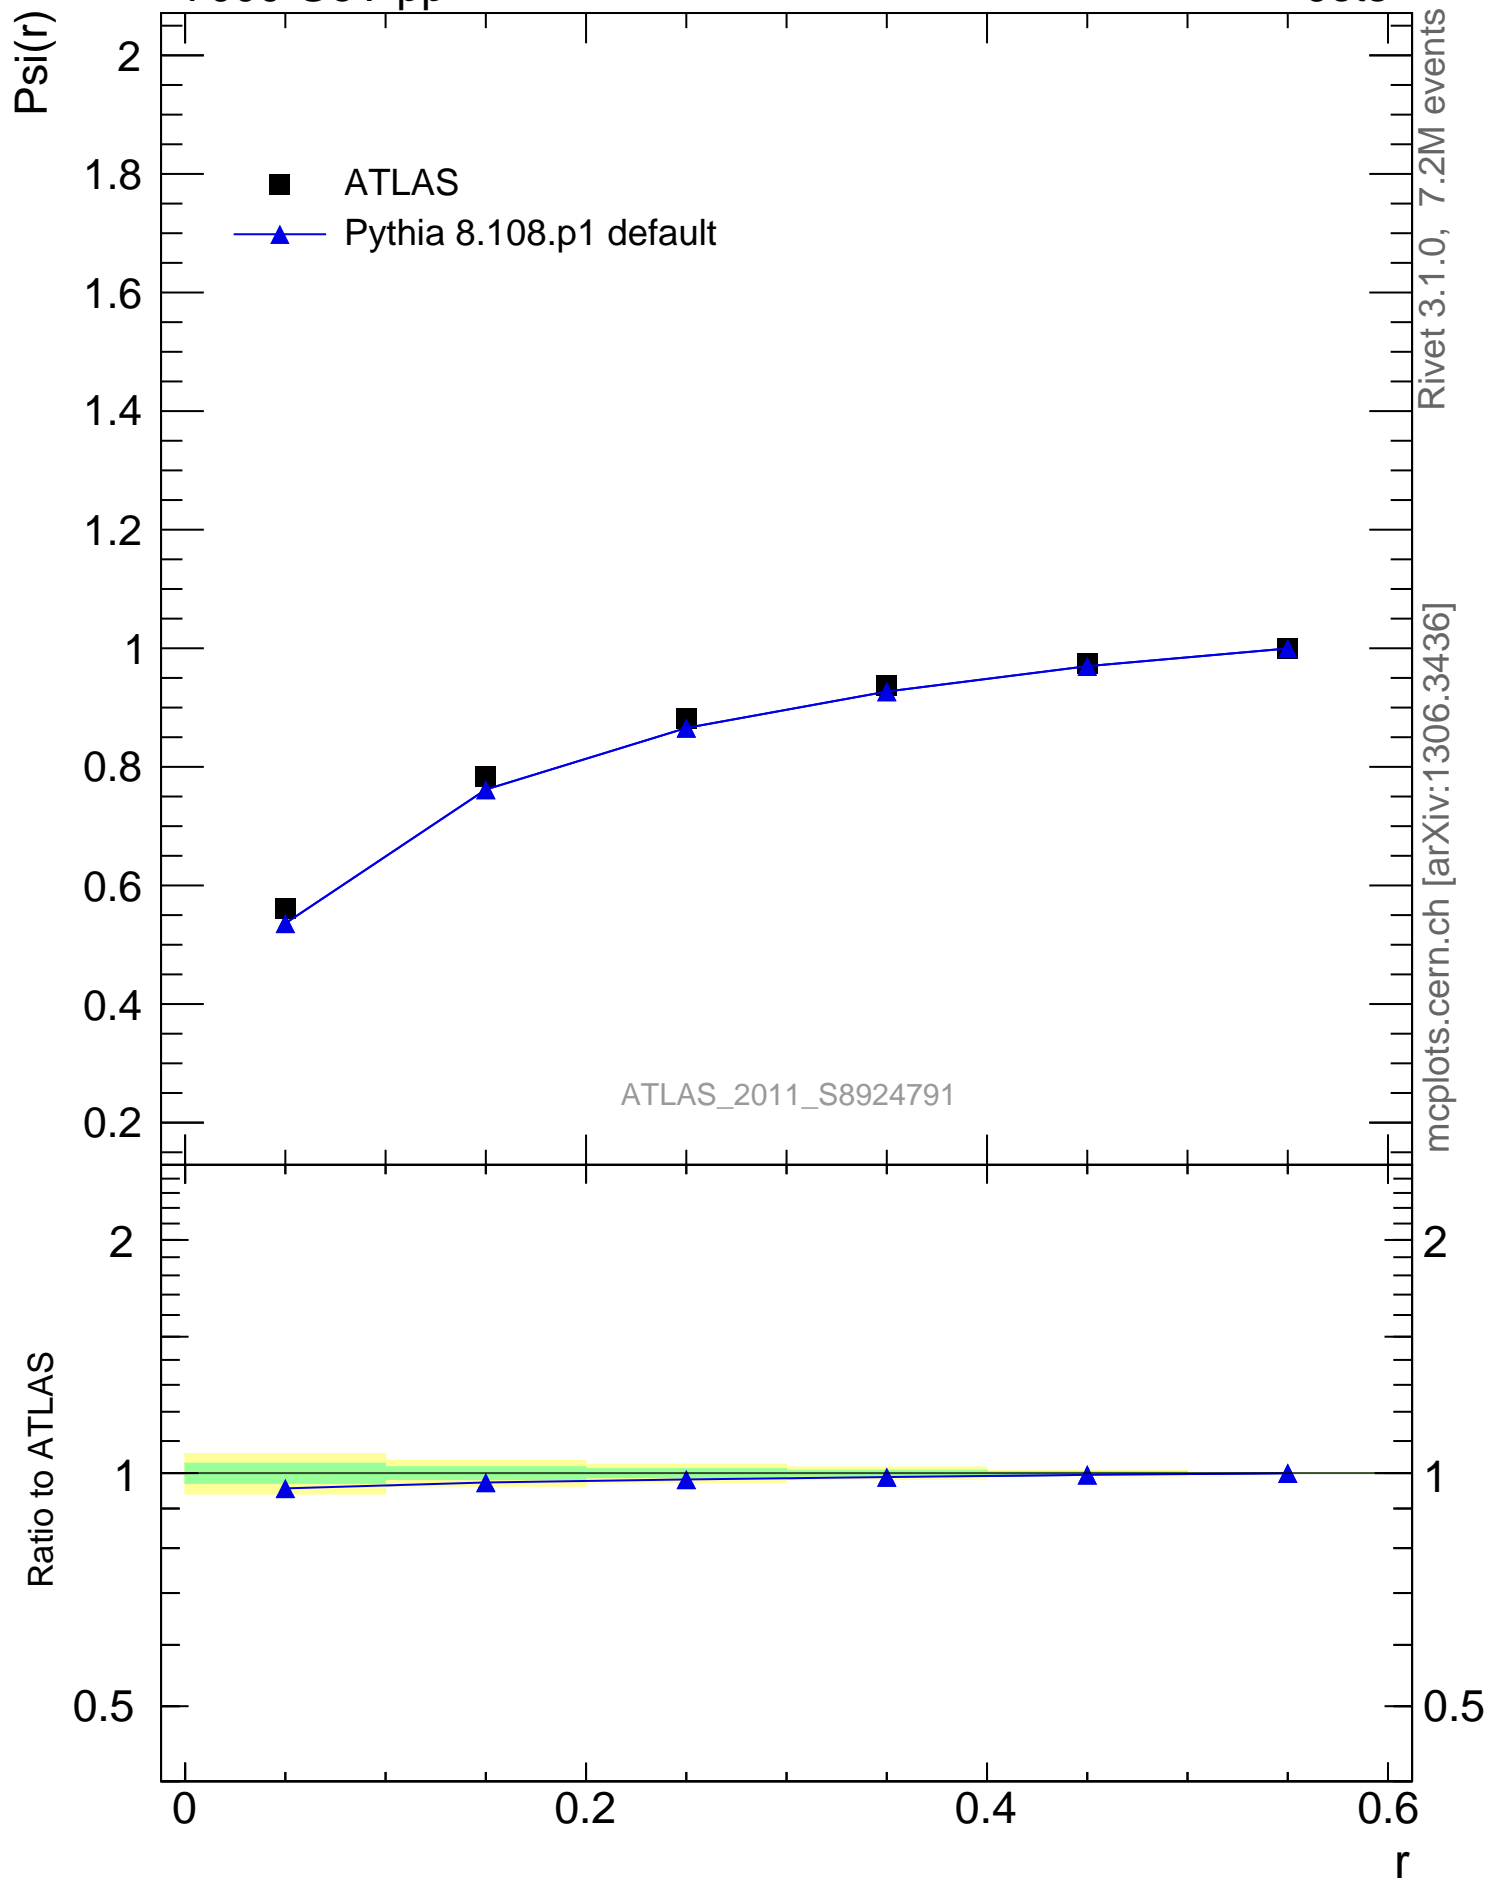

7000 GeV pp

Jets

■ ATLAS  
▲ Pythia 8.108.p1 default

ATLAS\_2011\_S8924791

Rivet 3.1.0, 7.2M events  
mcplots.cern.ch [arXiv:1306.3436]