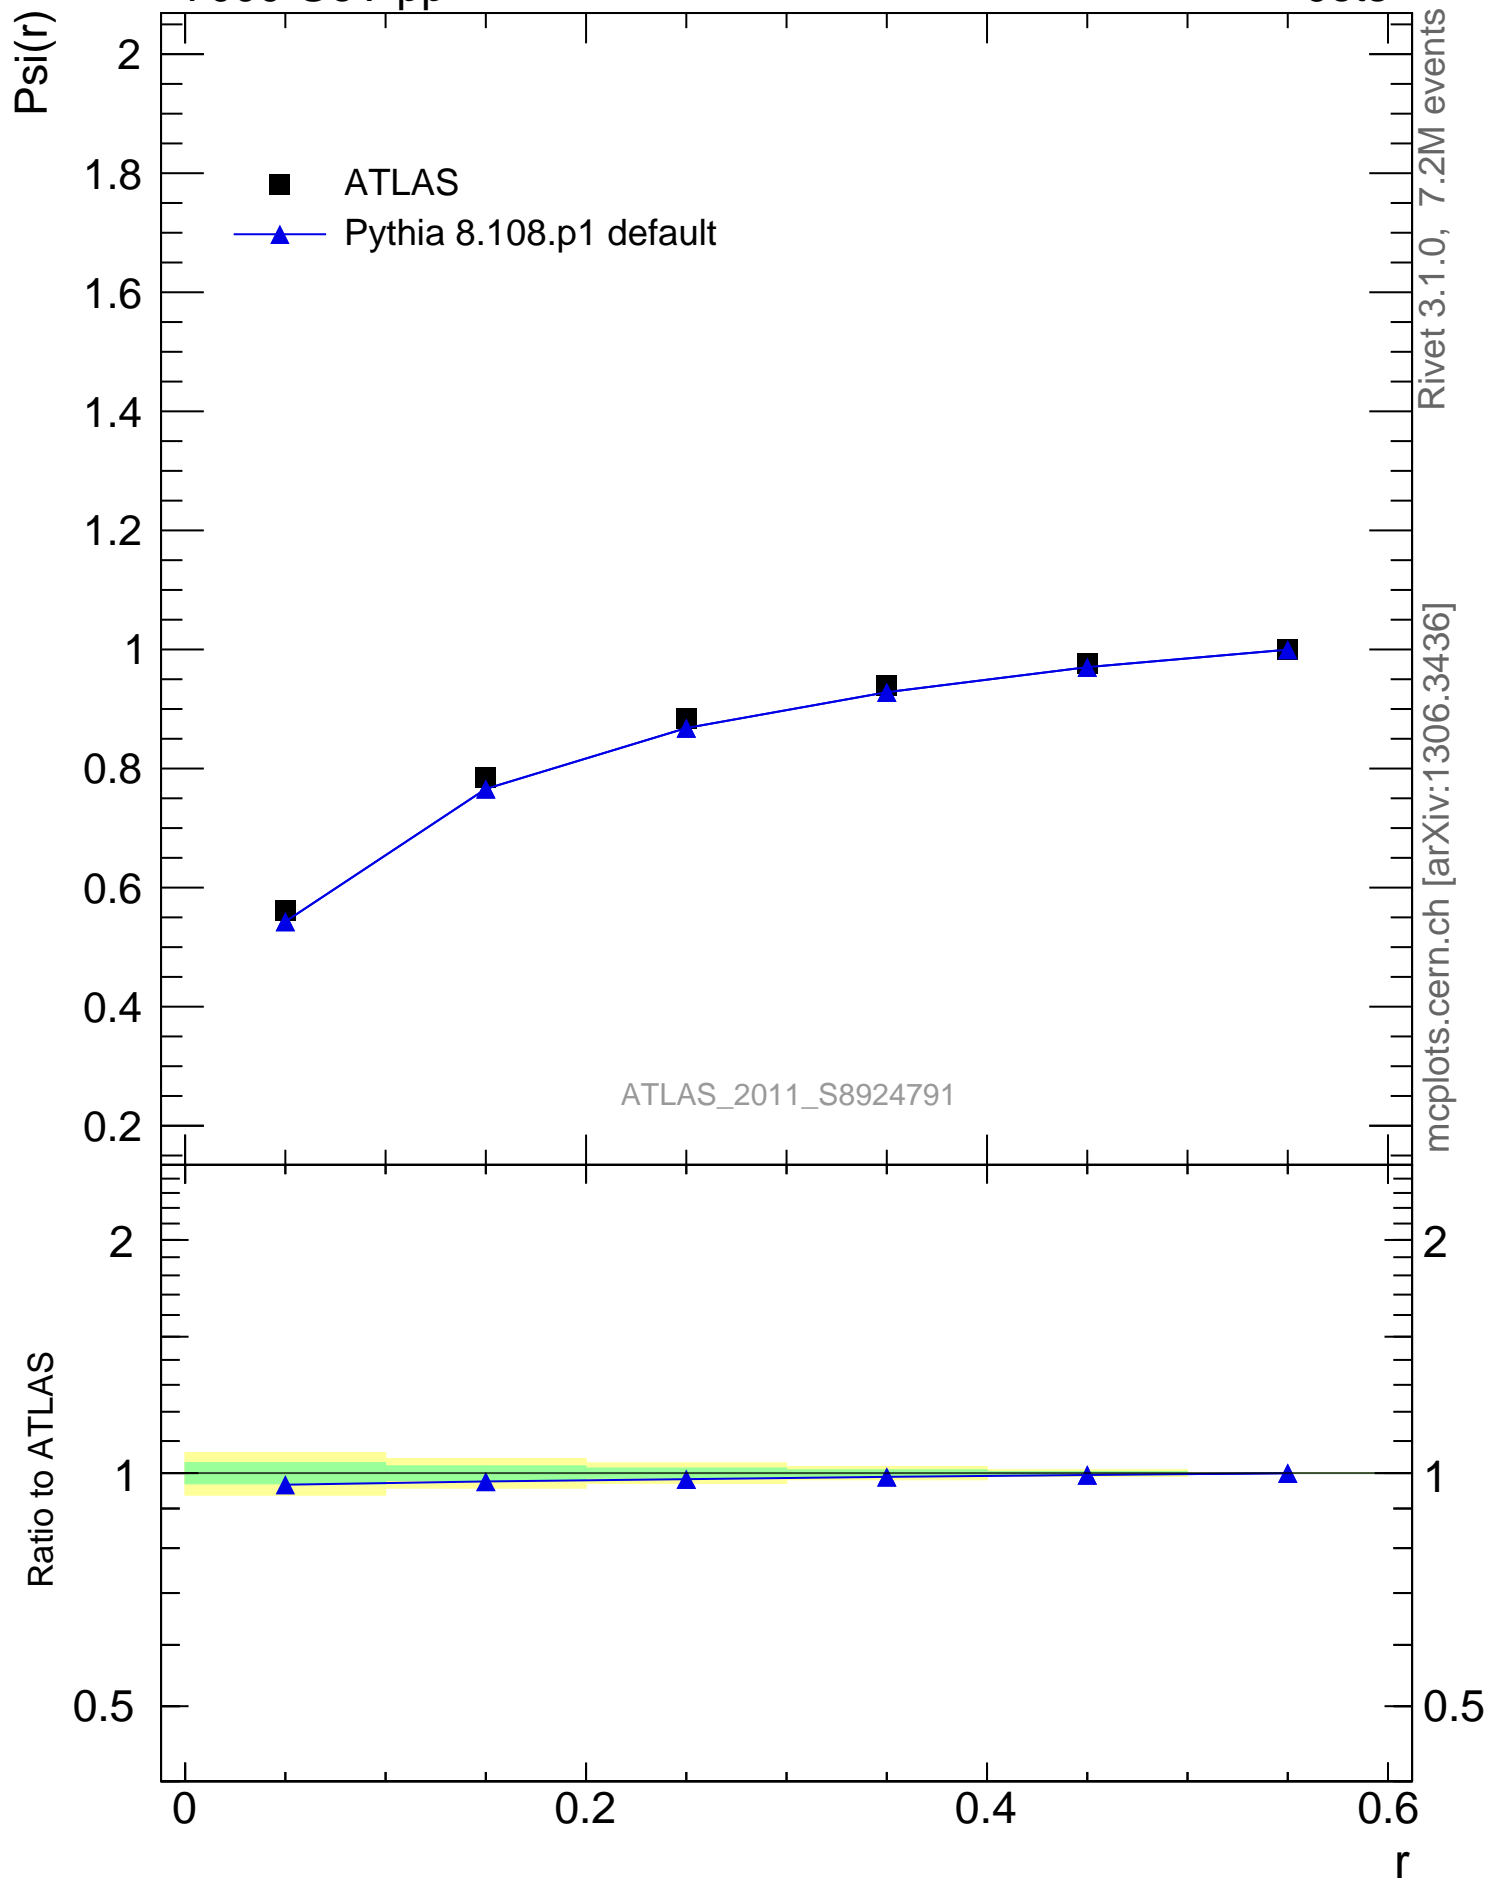

7000 GeV pp

Jets

■ ATLAS
▲ Pythia 8.108.p1 default

ATLAS_2011_S8924791

Rivet 3.1.0, 7.2M events
mcplots.cern.ch [arXiv:1306.3436]