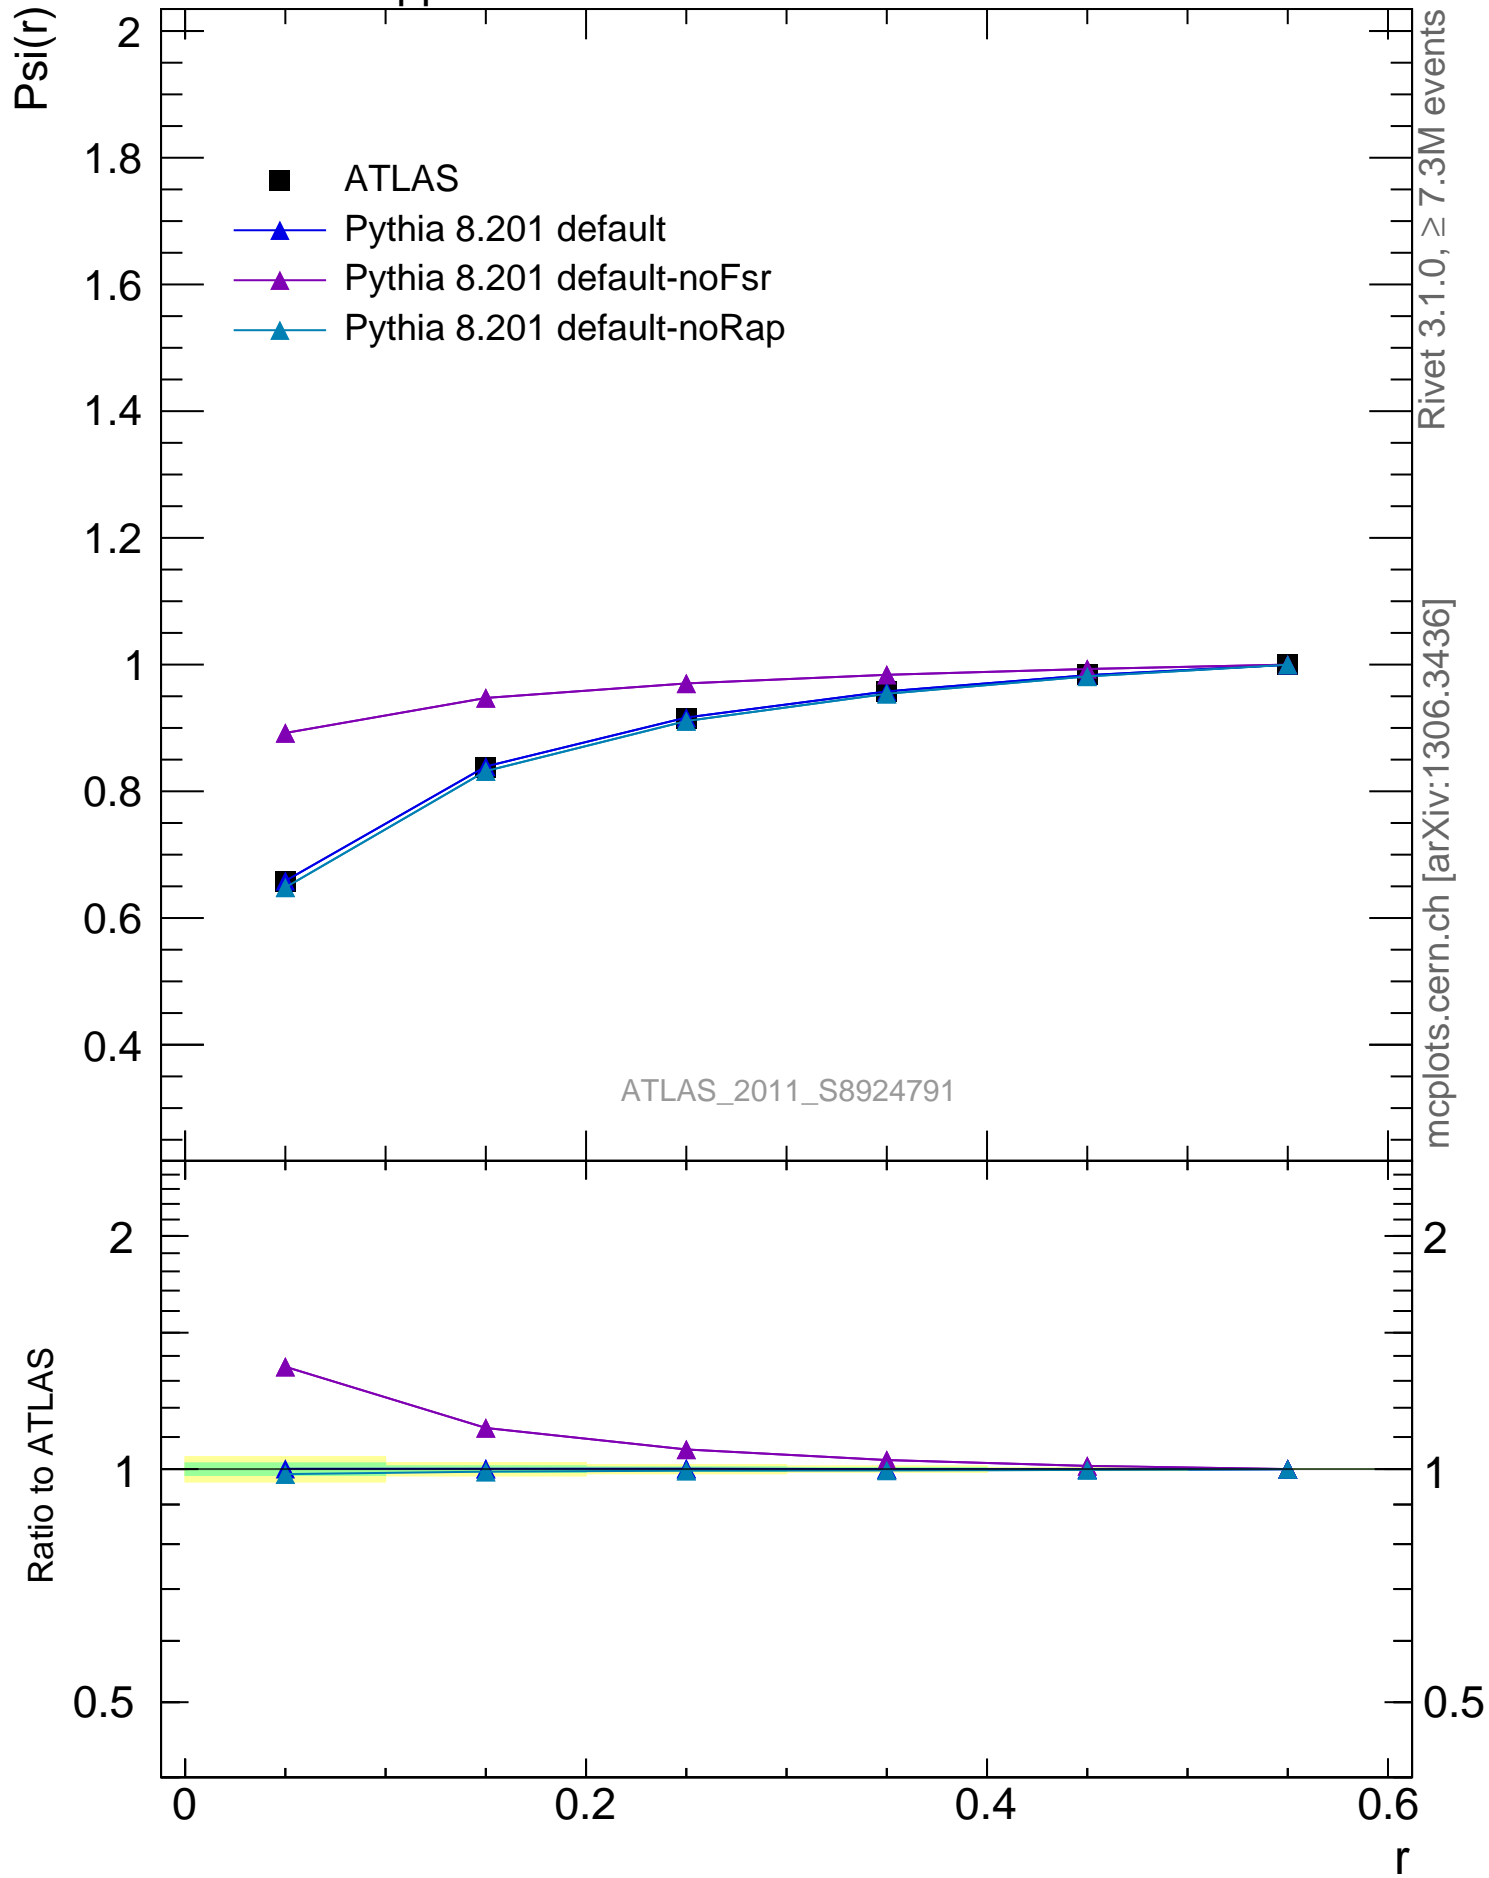

7000 GeV pp

Jets

Rivet 3.1.0, $\geq 7.3M$ events
mcplots.cern.ch [arXiv:1306.3436]

2
1
0.5