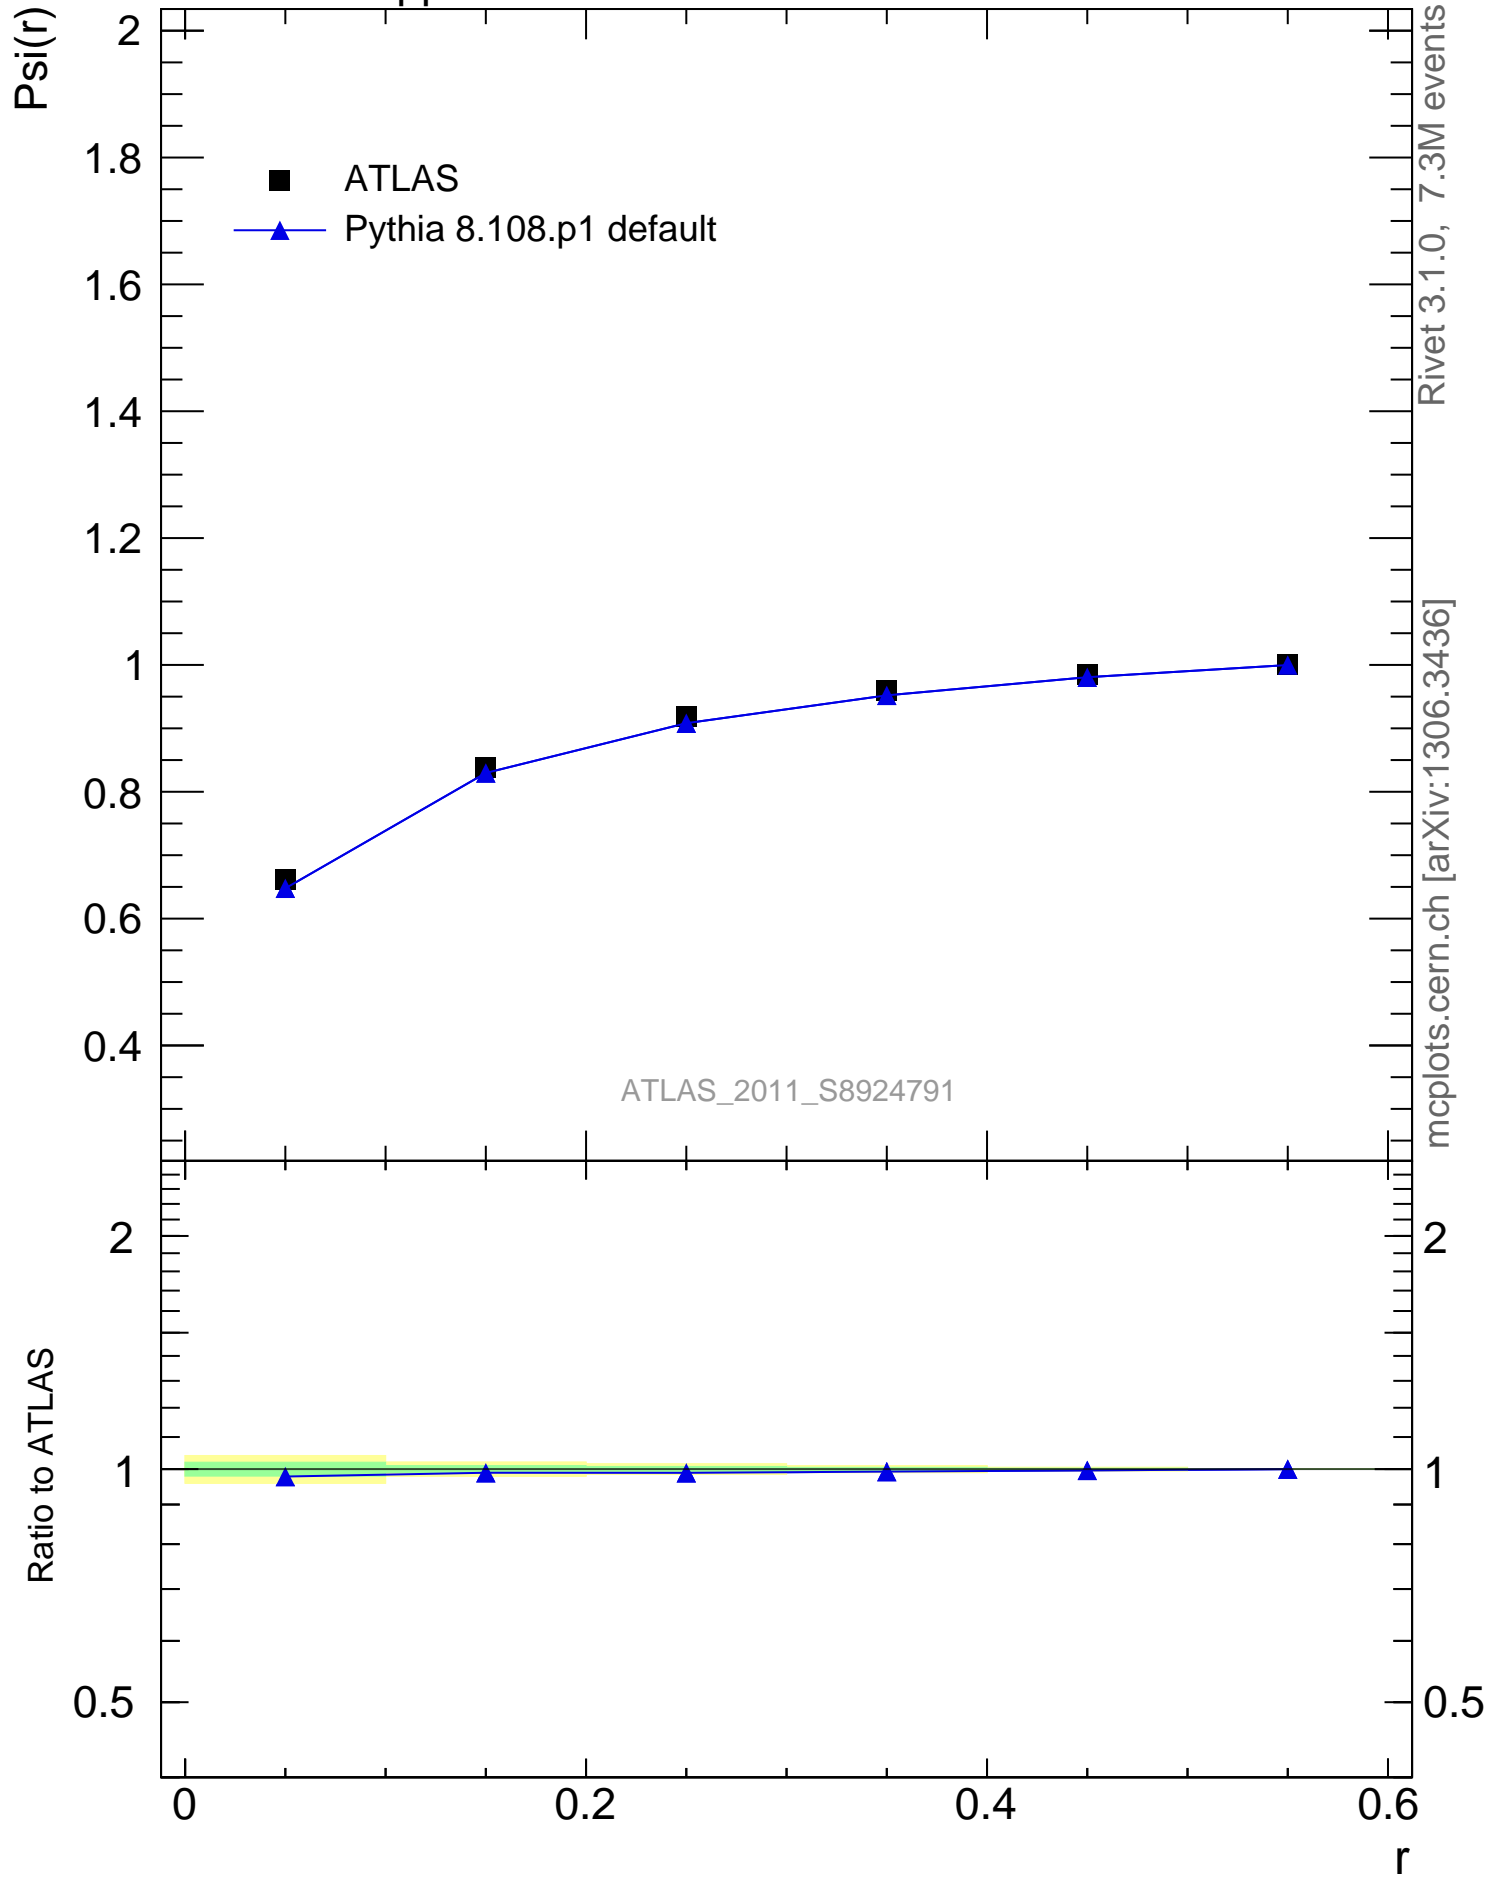

7000 GeV pp

Jets

Rivet 3.1.0, 7.3M events
mcplots.cern.ch [arXiv:1306.3436]

ATLAS_2011_S8924791