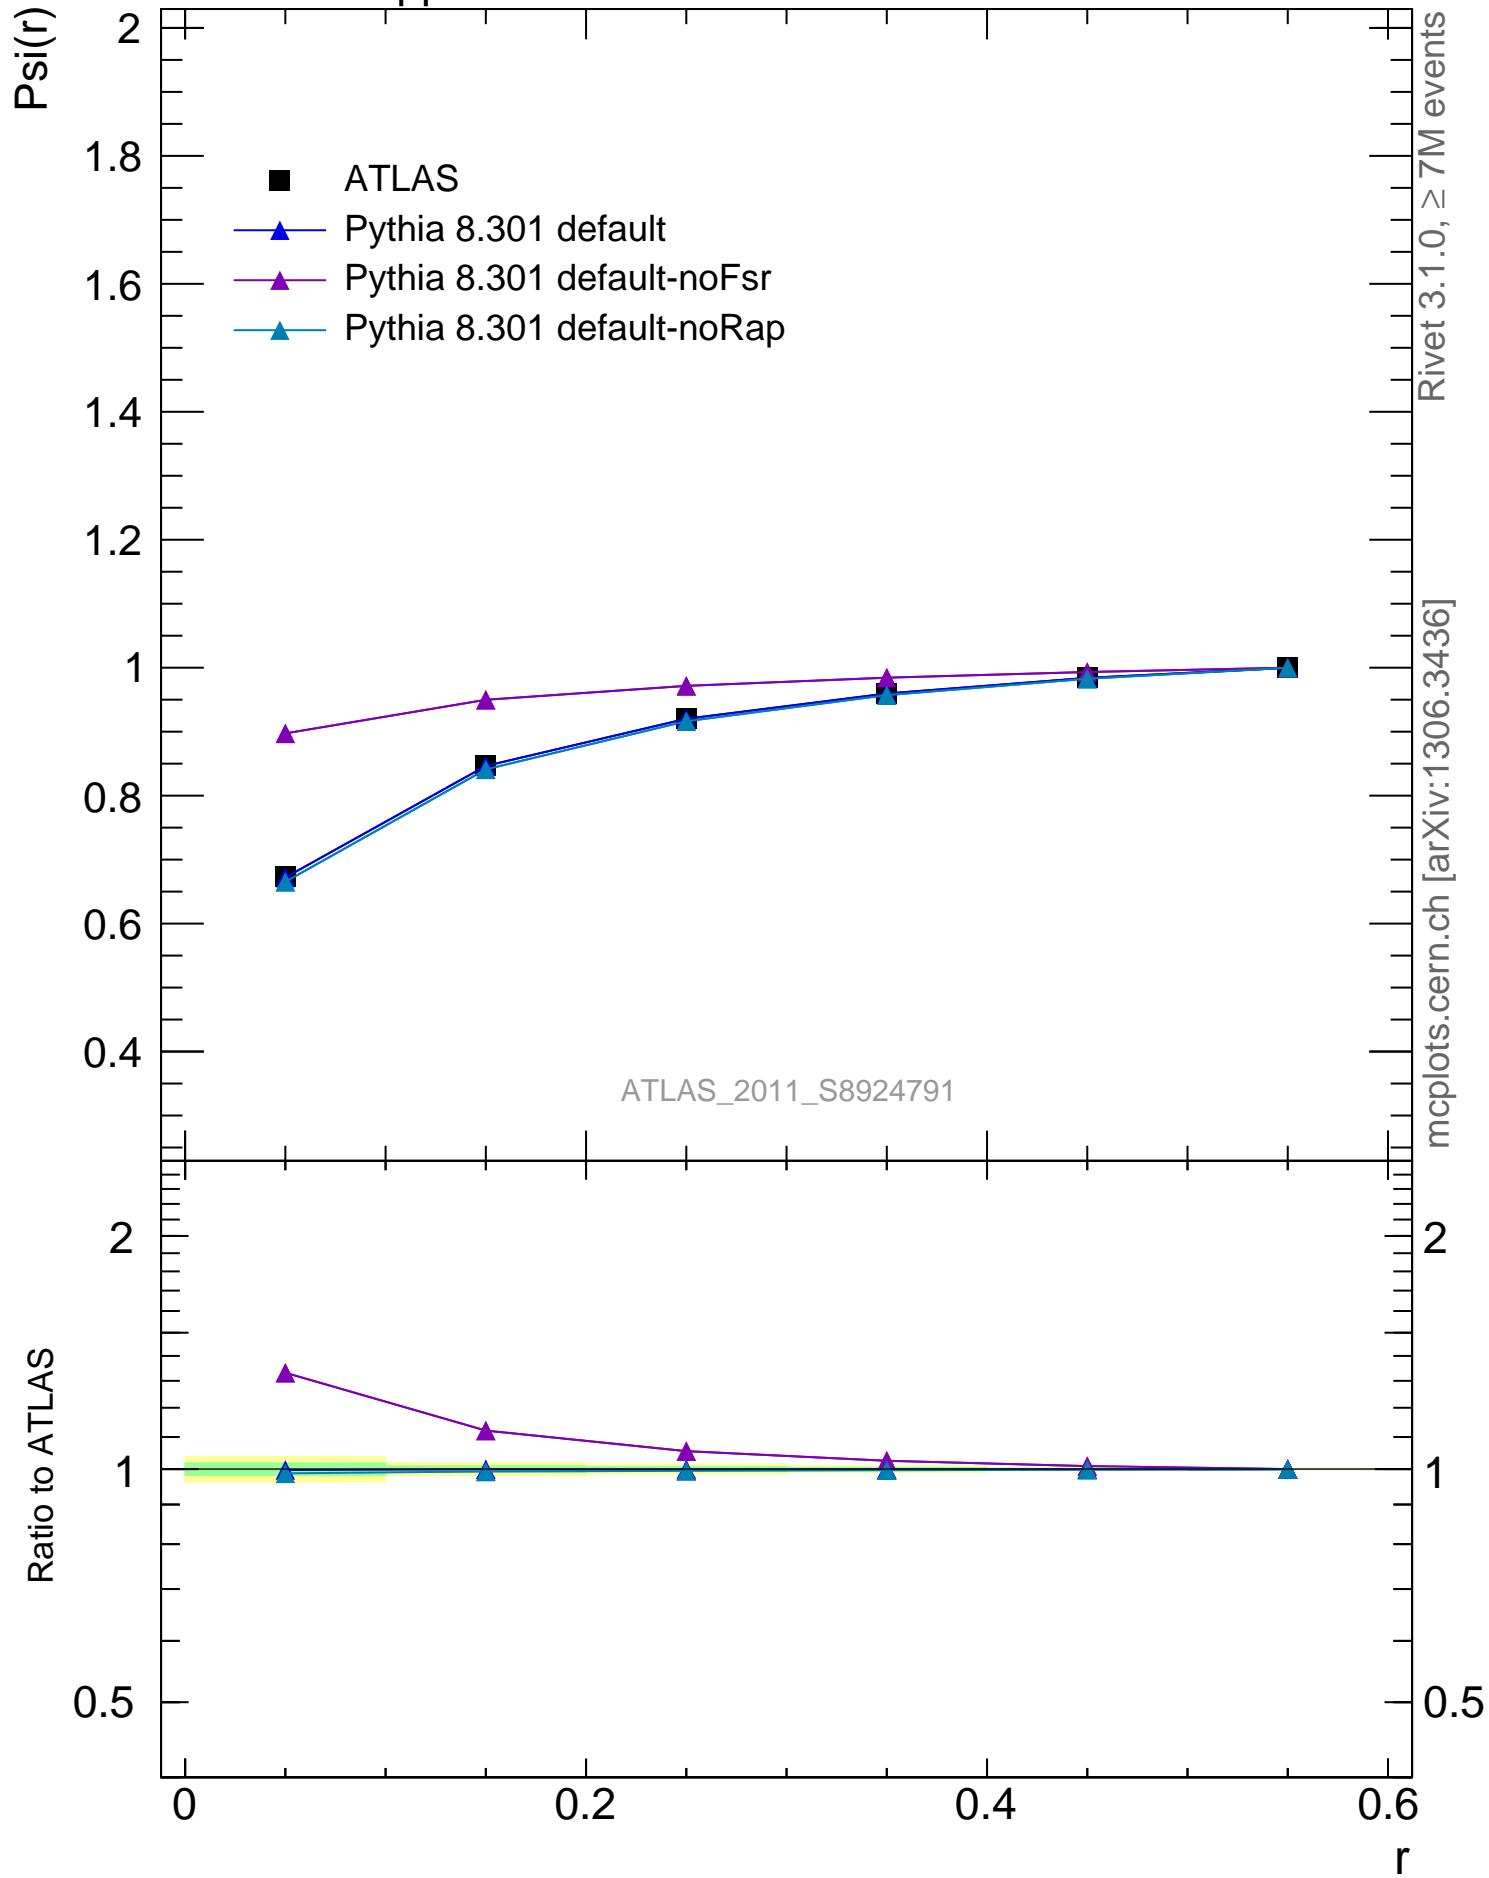

7000 GeV pp

Jets

Rivet 3.1.0,  $\geq 7M$  events  
mcplots.cern.ch [arXiv:1306.3436]

2  
1  
0.5