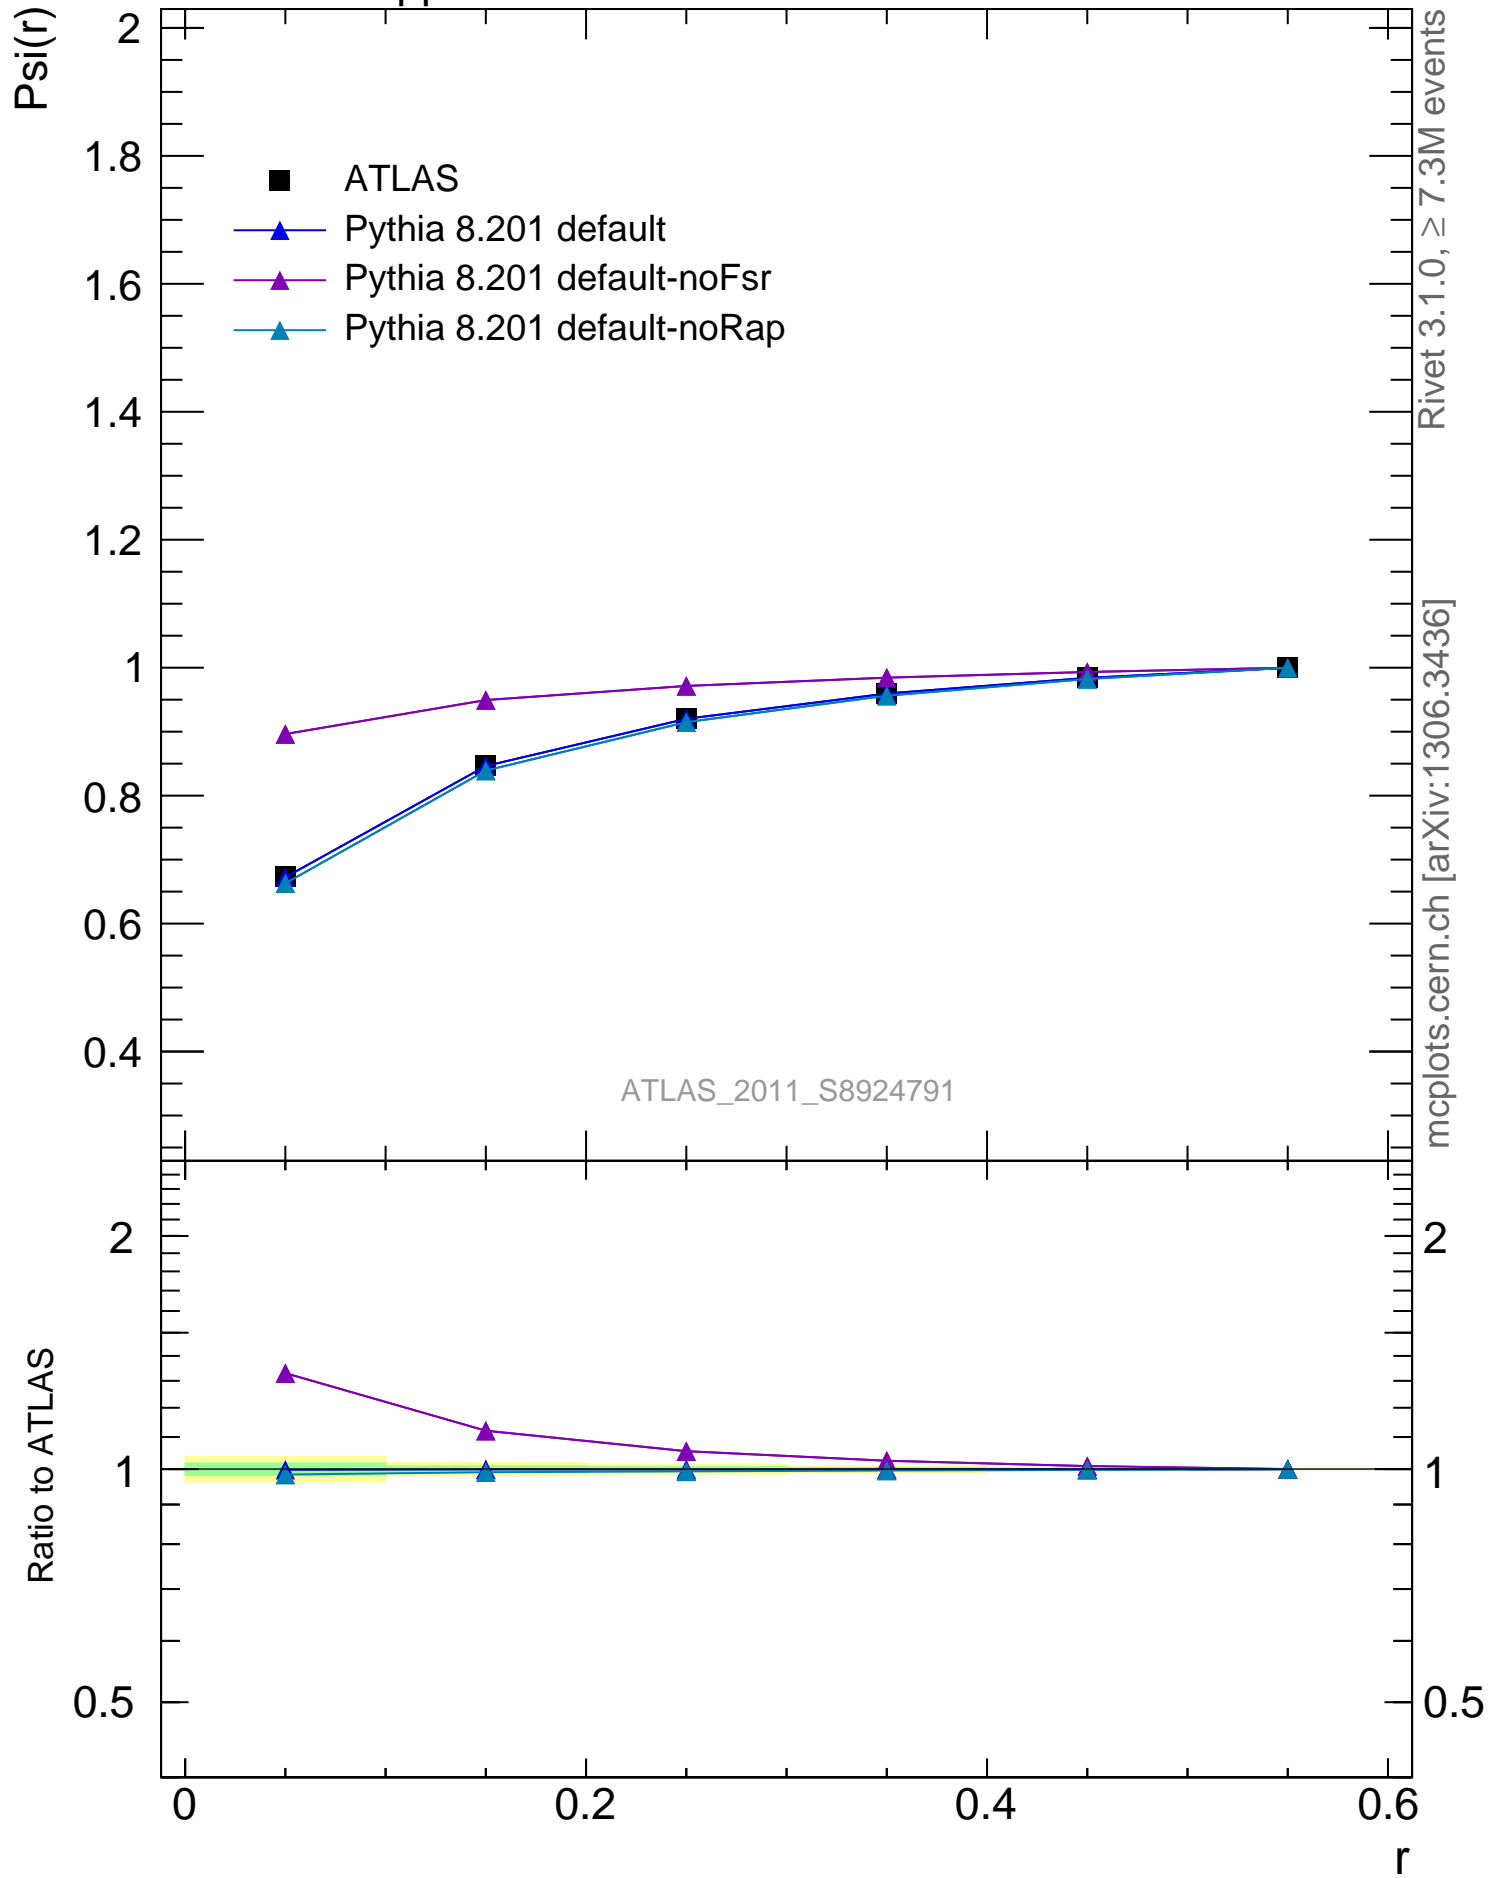

7000 GeV pp

Jets

Rivet 3.1.0, $\geq 7.3M$ events
mcplots.cern.ch [arXiv:1306.3436]