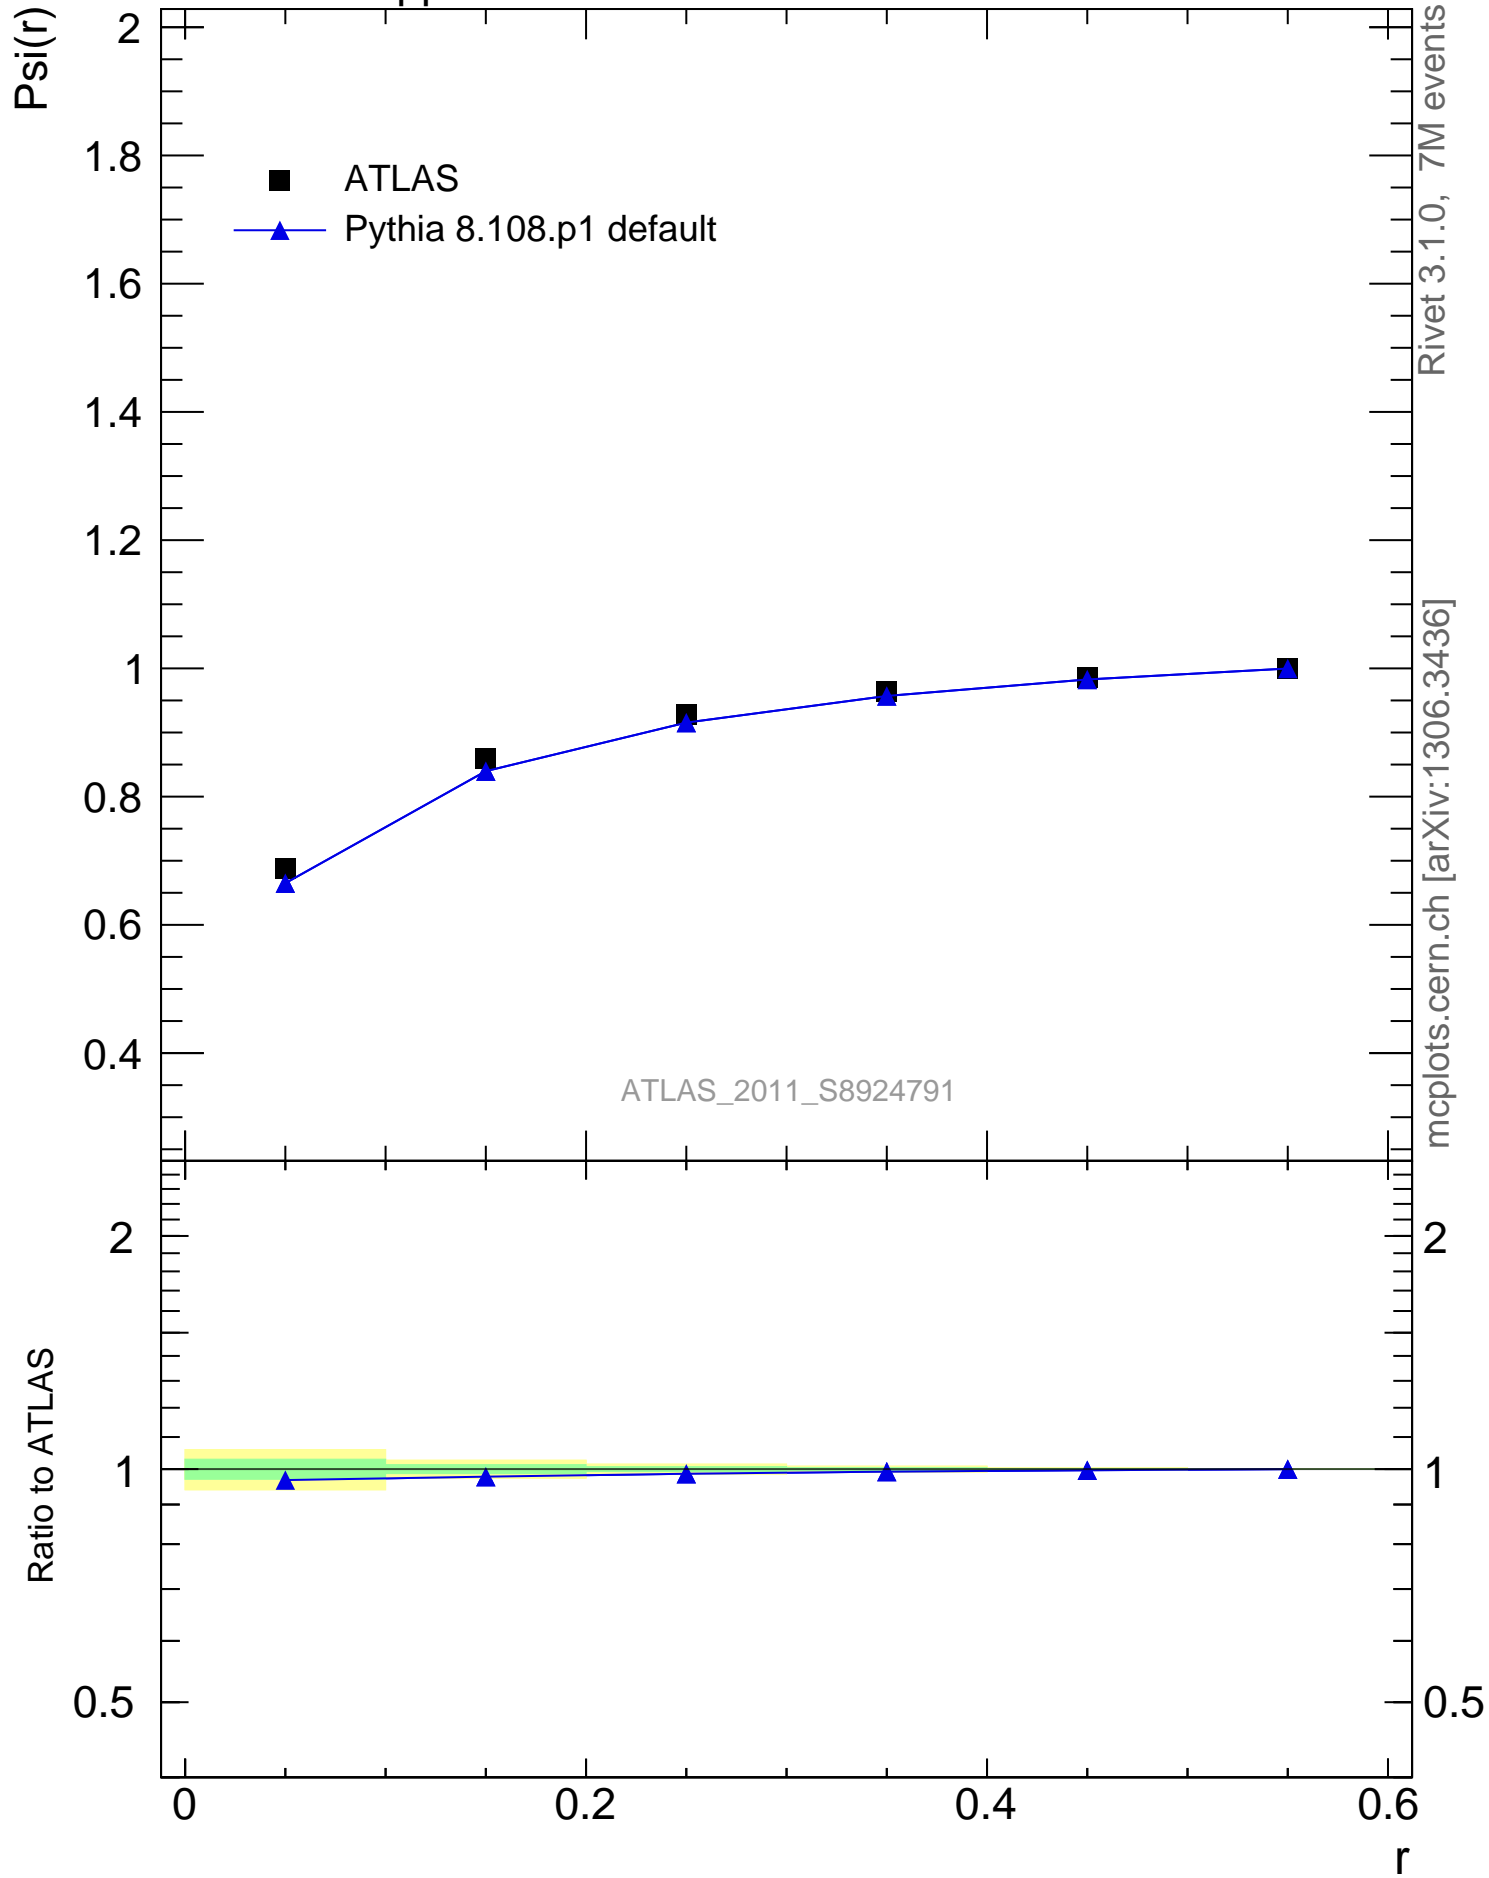

7000 GeV pp

Jets

Rivet 3.1.0, 7M events

mcplots.cern.ch [arXiv:1306.3436]

ATLAS\_2011\_S8924791