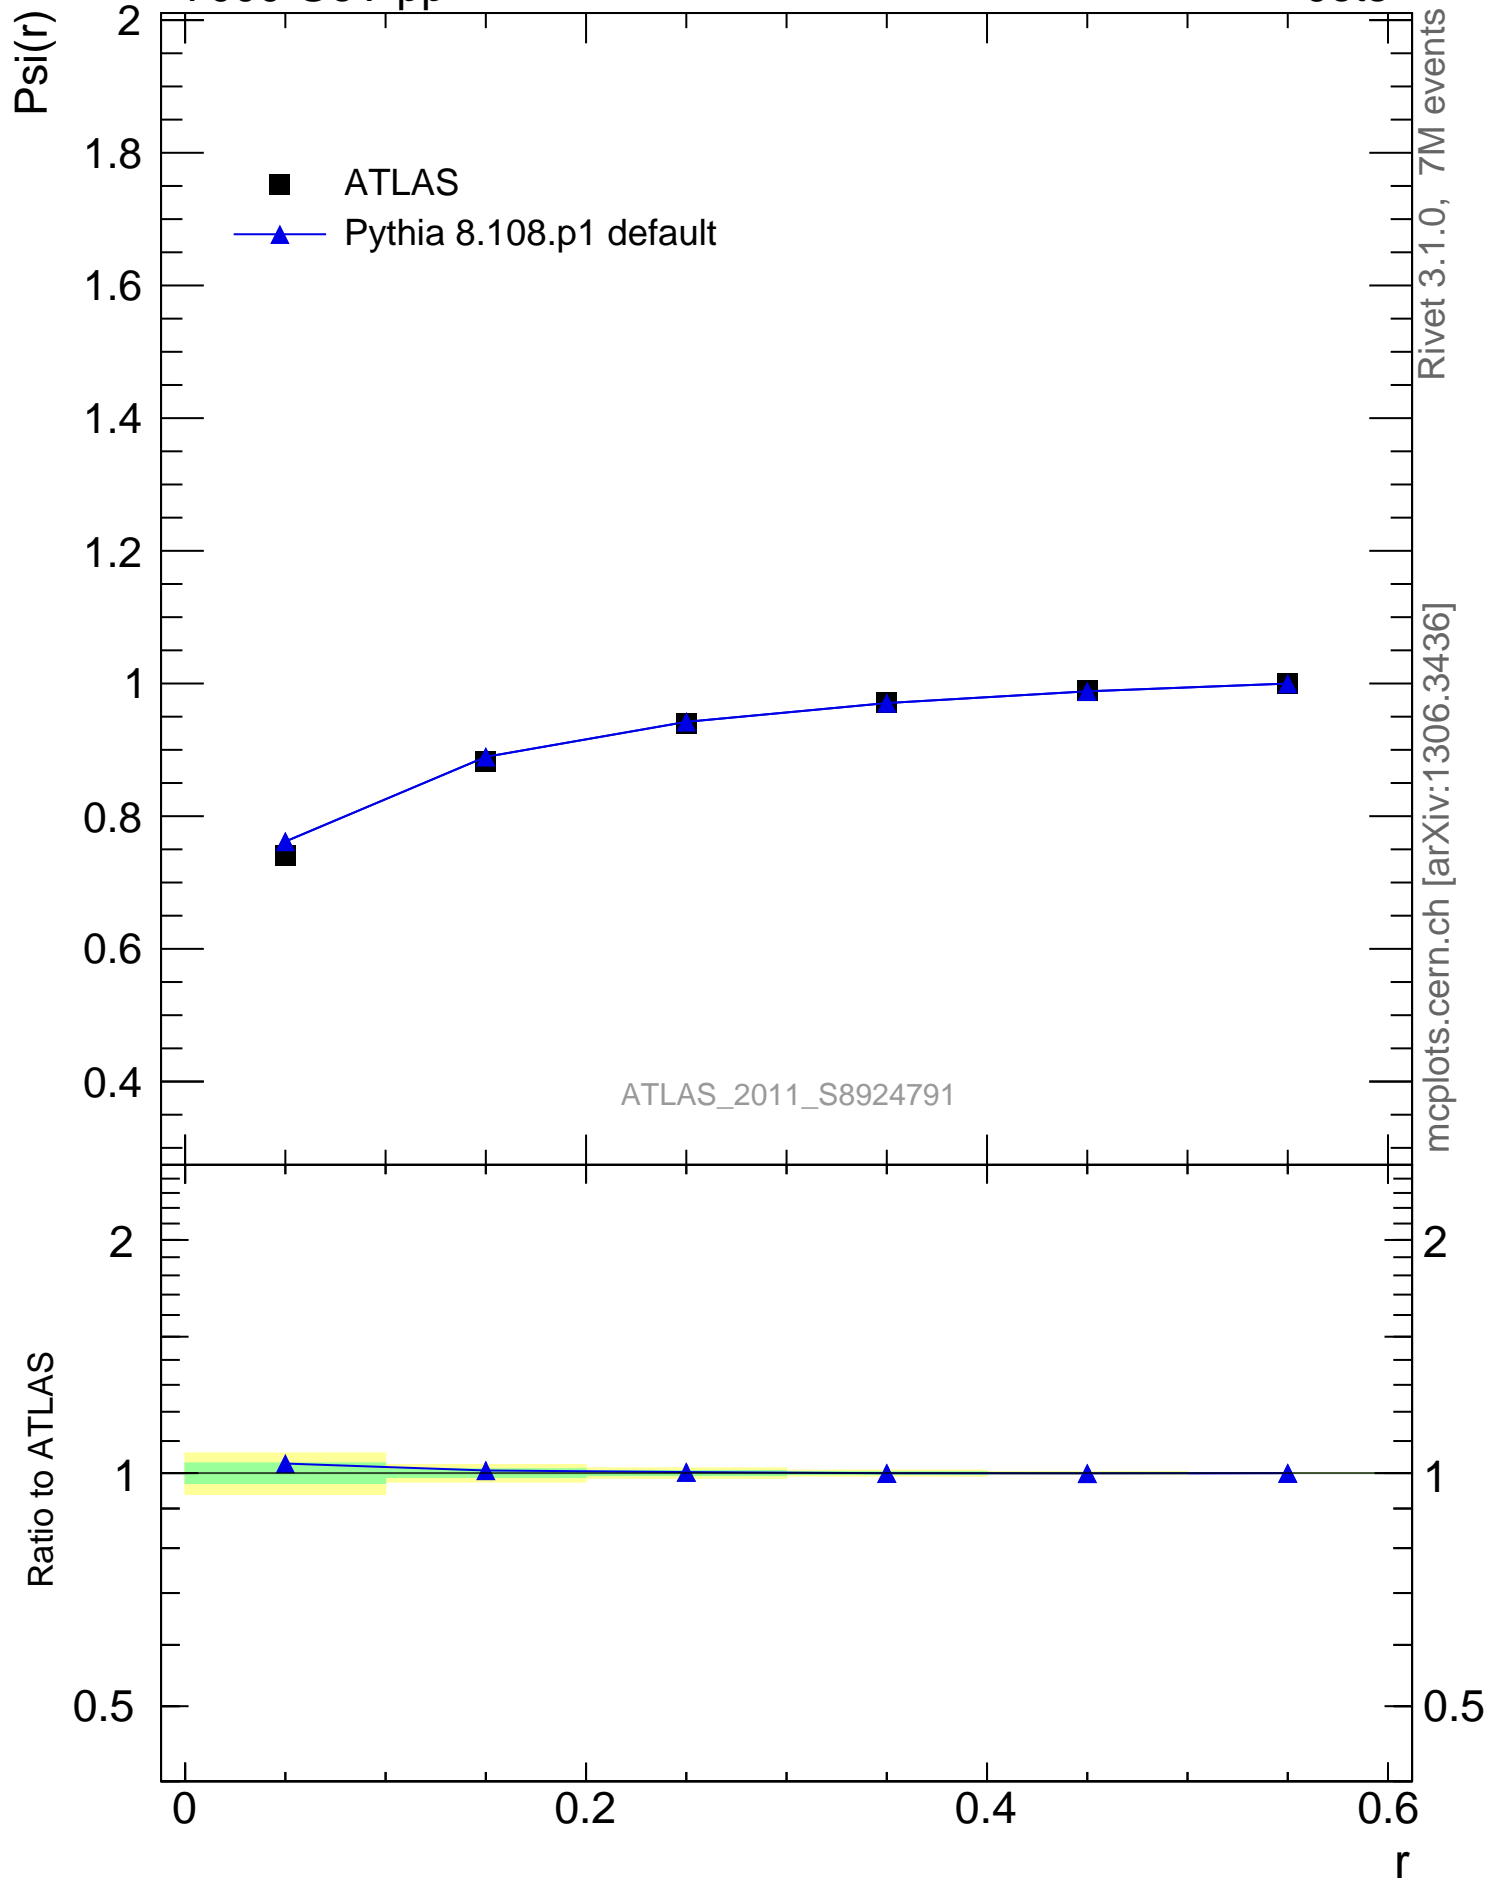

7000 GeV pp

Jets

Rivet 3.1.0, 7M events
mcplots.cern.ch [arXiv:1306.3436]

ATLAS_2011_S8924791