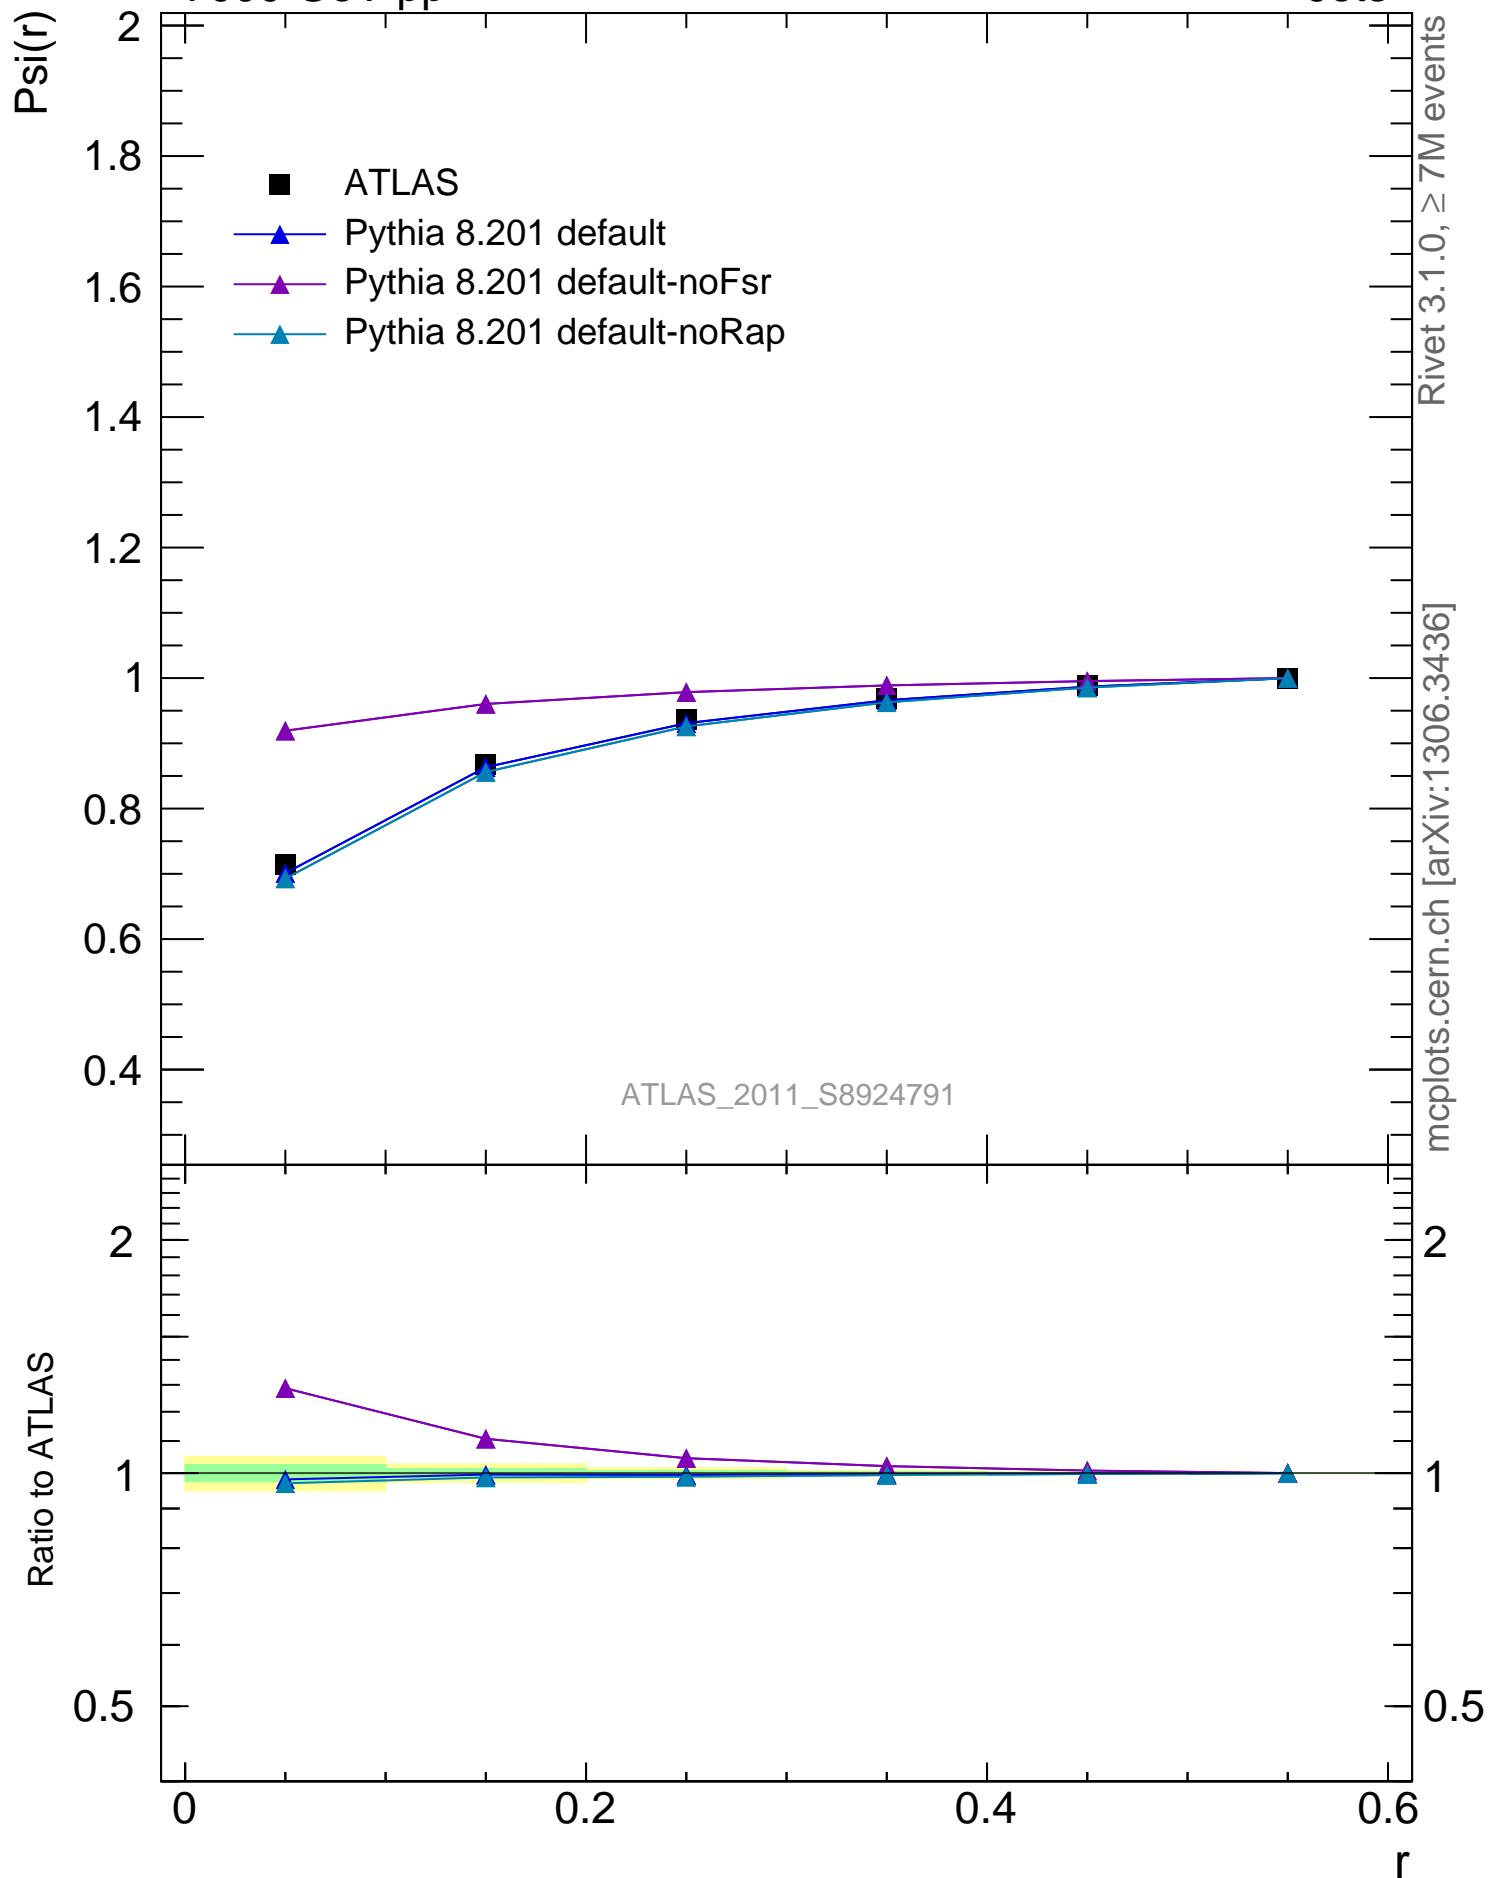

7000 GeV pp

Jets

Rivet 3.1.0, $\geq 7M$ events

mcplots.cern.ch [arXiv:1306.3436]

2

0.5

r