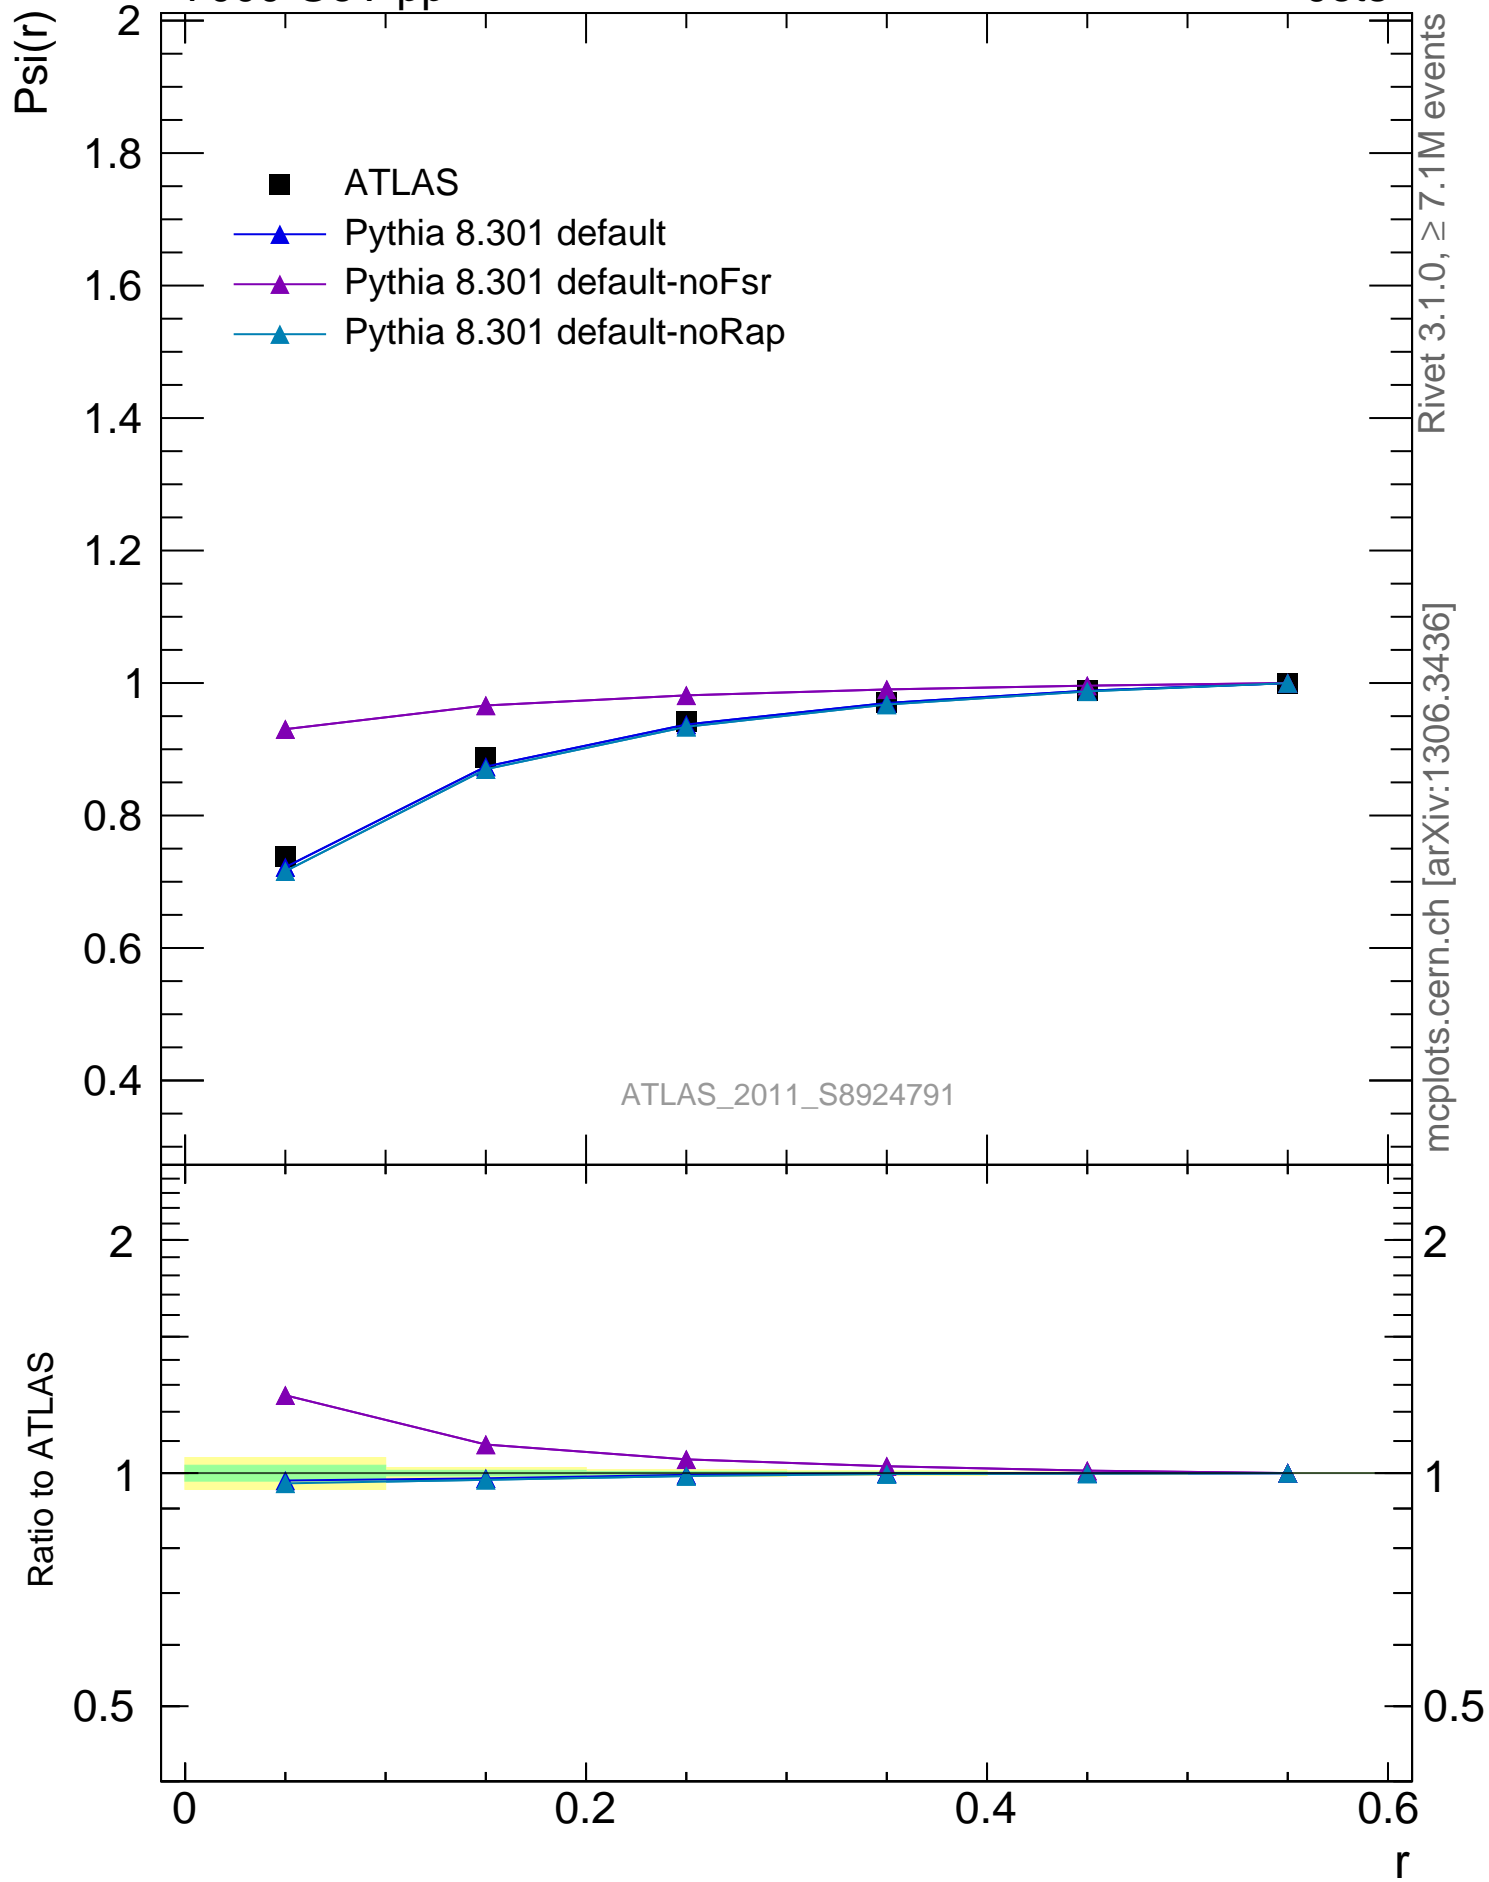

7000 GeV pp

Jets

Rivet 3.1.0, ≥ 7.1M events

mcplots.cern.ch [arXiv:1306.3436]

2

1

0.5

r