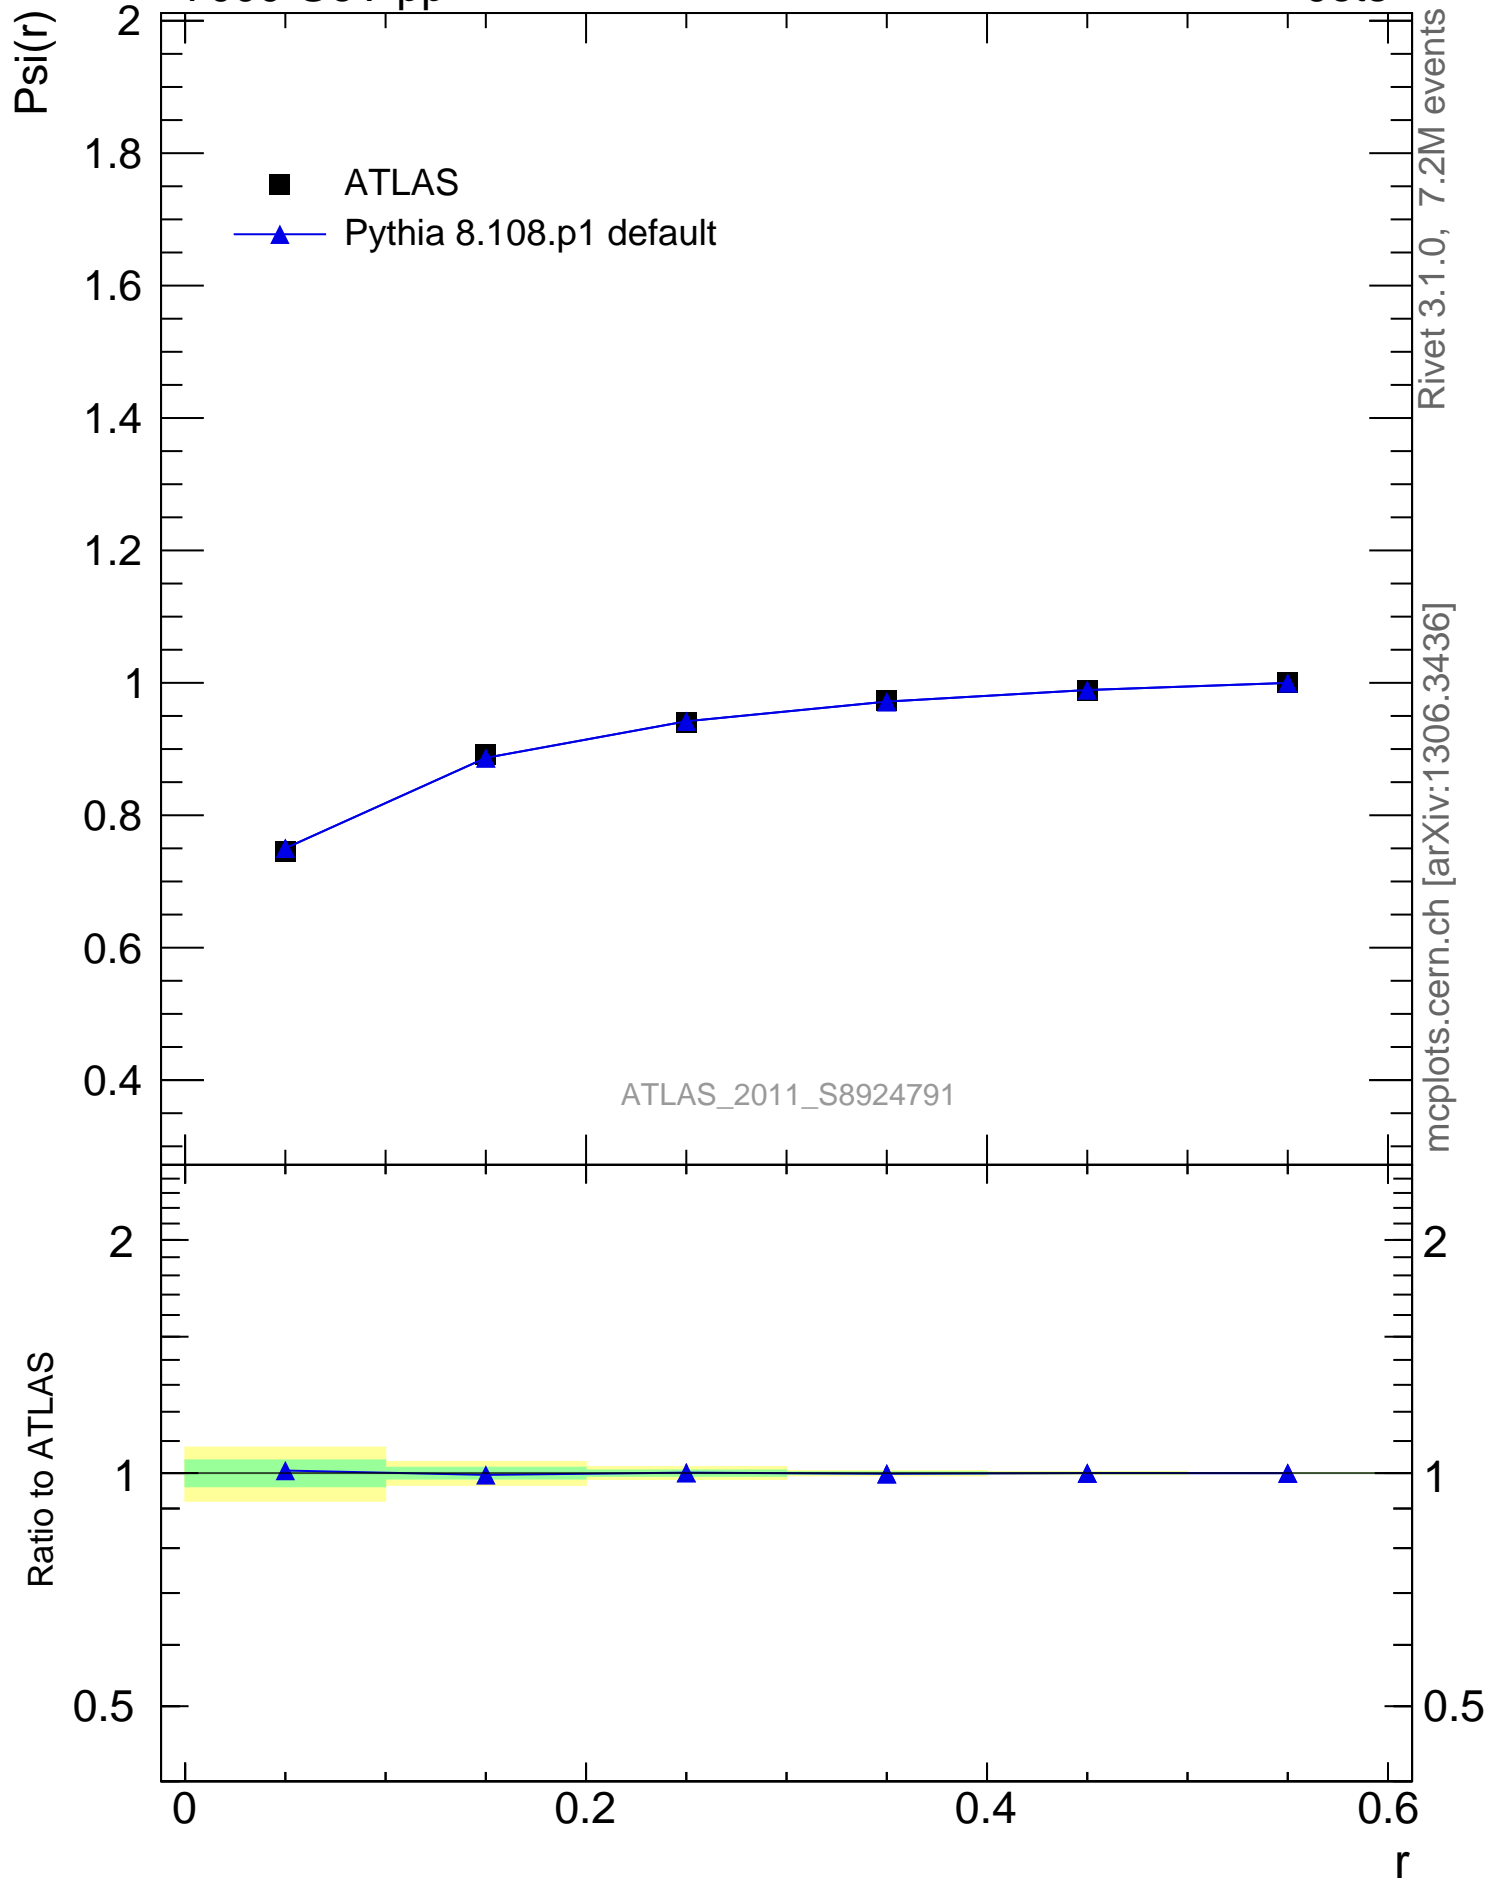

7000 GeV pp

Jets

■ ATLAS
▲ Pythia 8.108.p1 default

ATLAS_2011_S8924791

Rivet 3.1.0, 7.2M events
mcplots.cern.ch [arXiv:1306.3436]