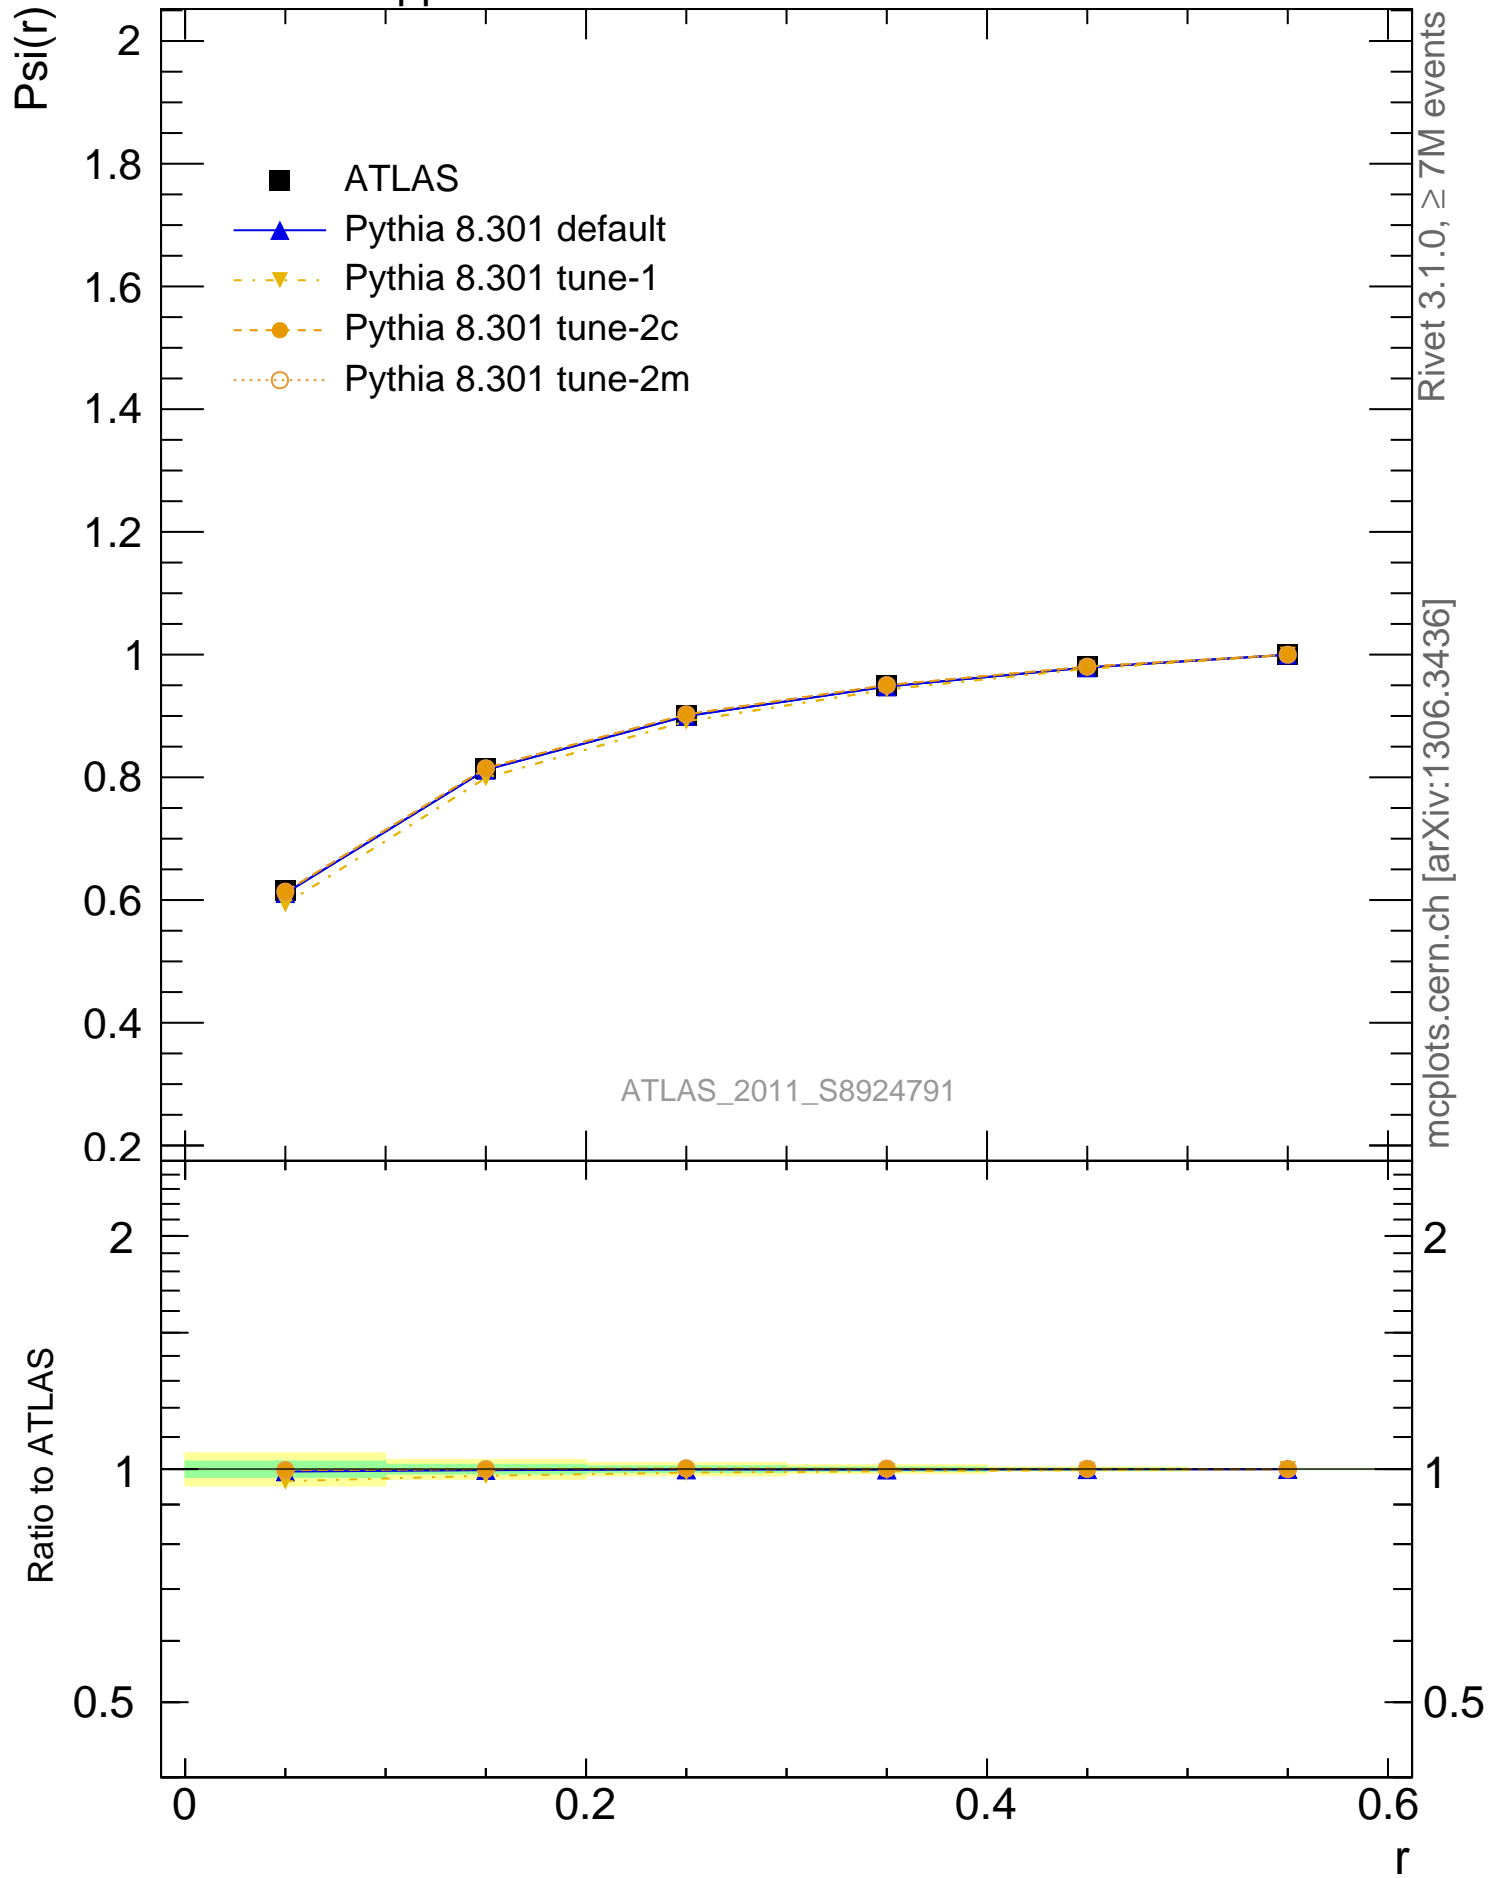

7000 GeV pp

Jets

Rivet 3.1.0,  $\geq 7M$  events

mcplots.cern.ch [arXiv:1306.3436]

ATLAS\_2011\_S8924791