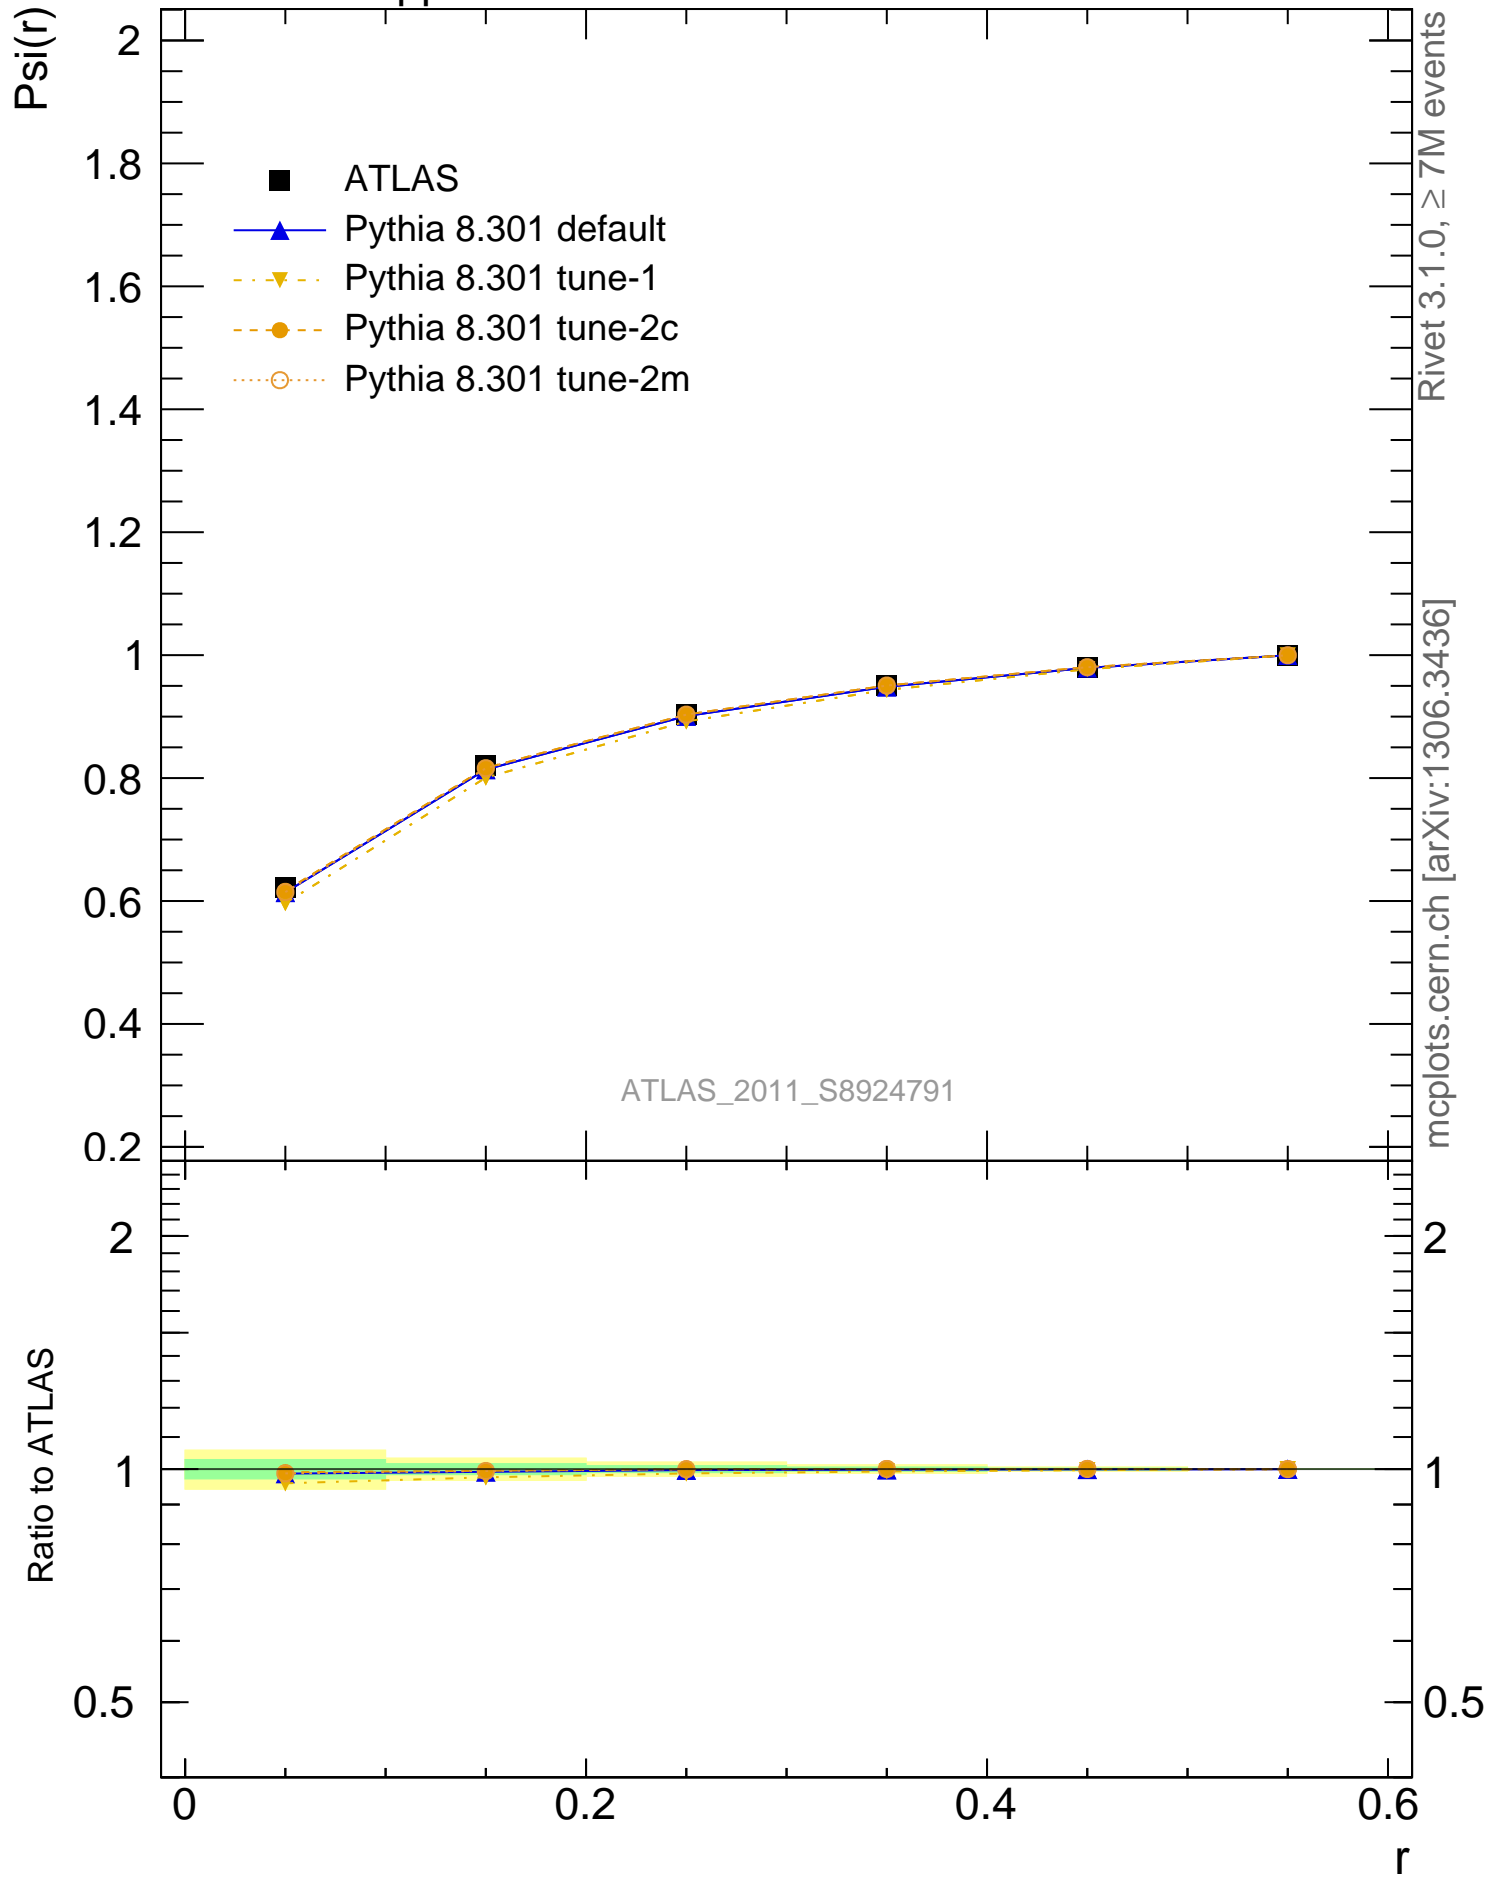

7000 GeV pp

Jets

ATLAS\_2011\_S8924791

Rivet 3.1.0,  $\geq 7M$  events  
mcplots.cern.ch [arXiv:1306.3436]